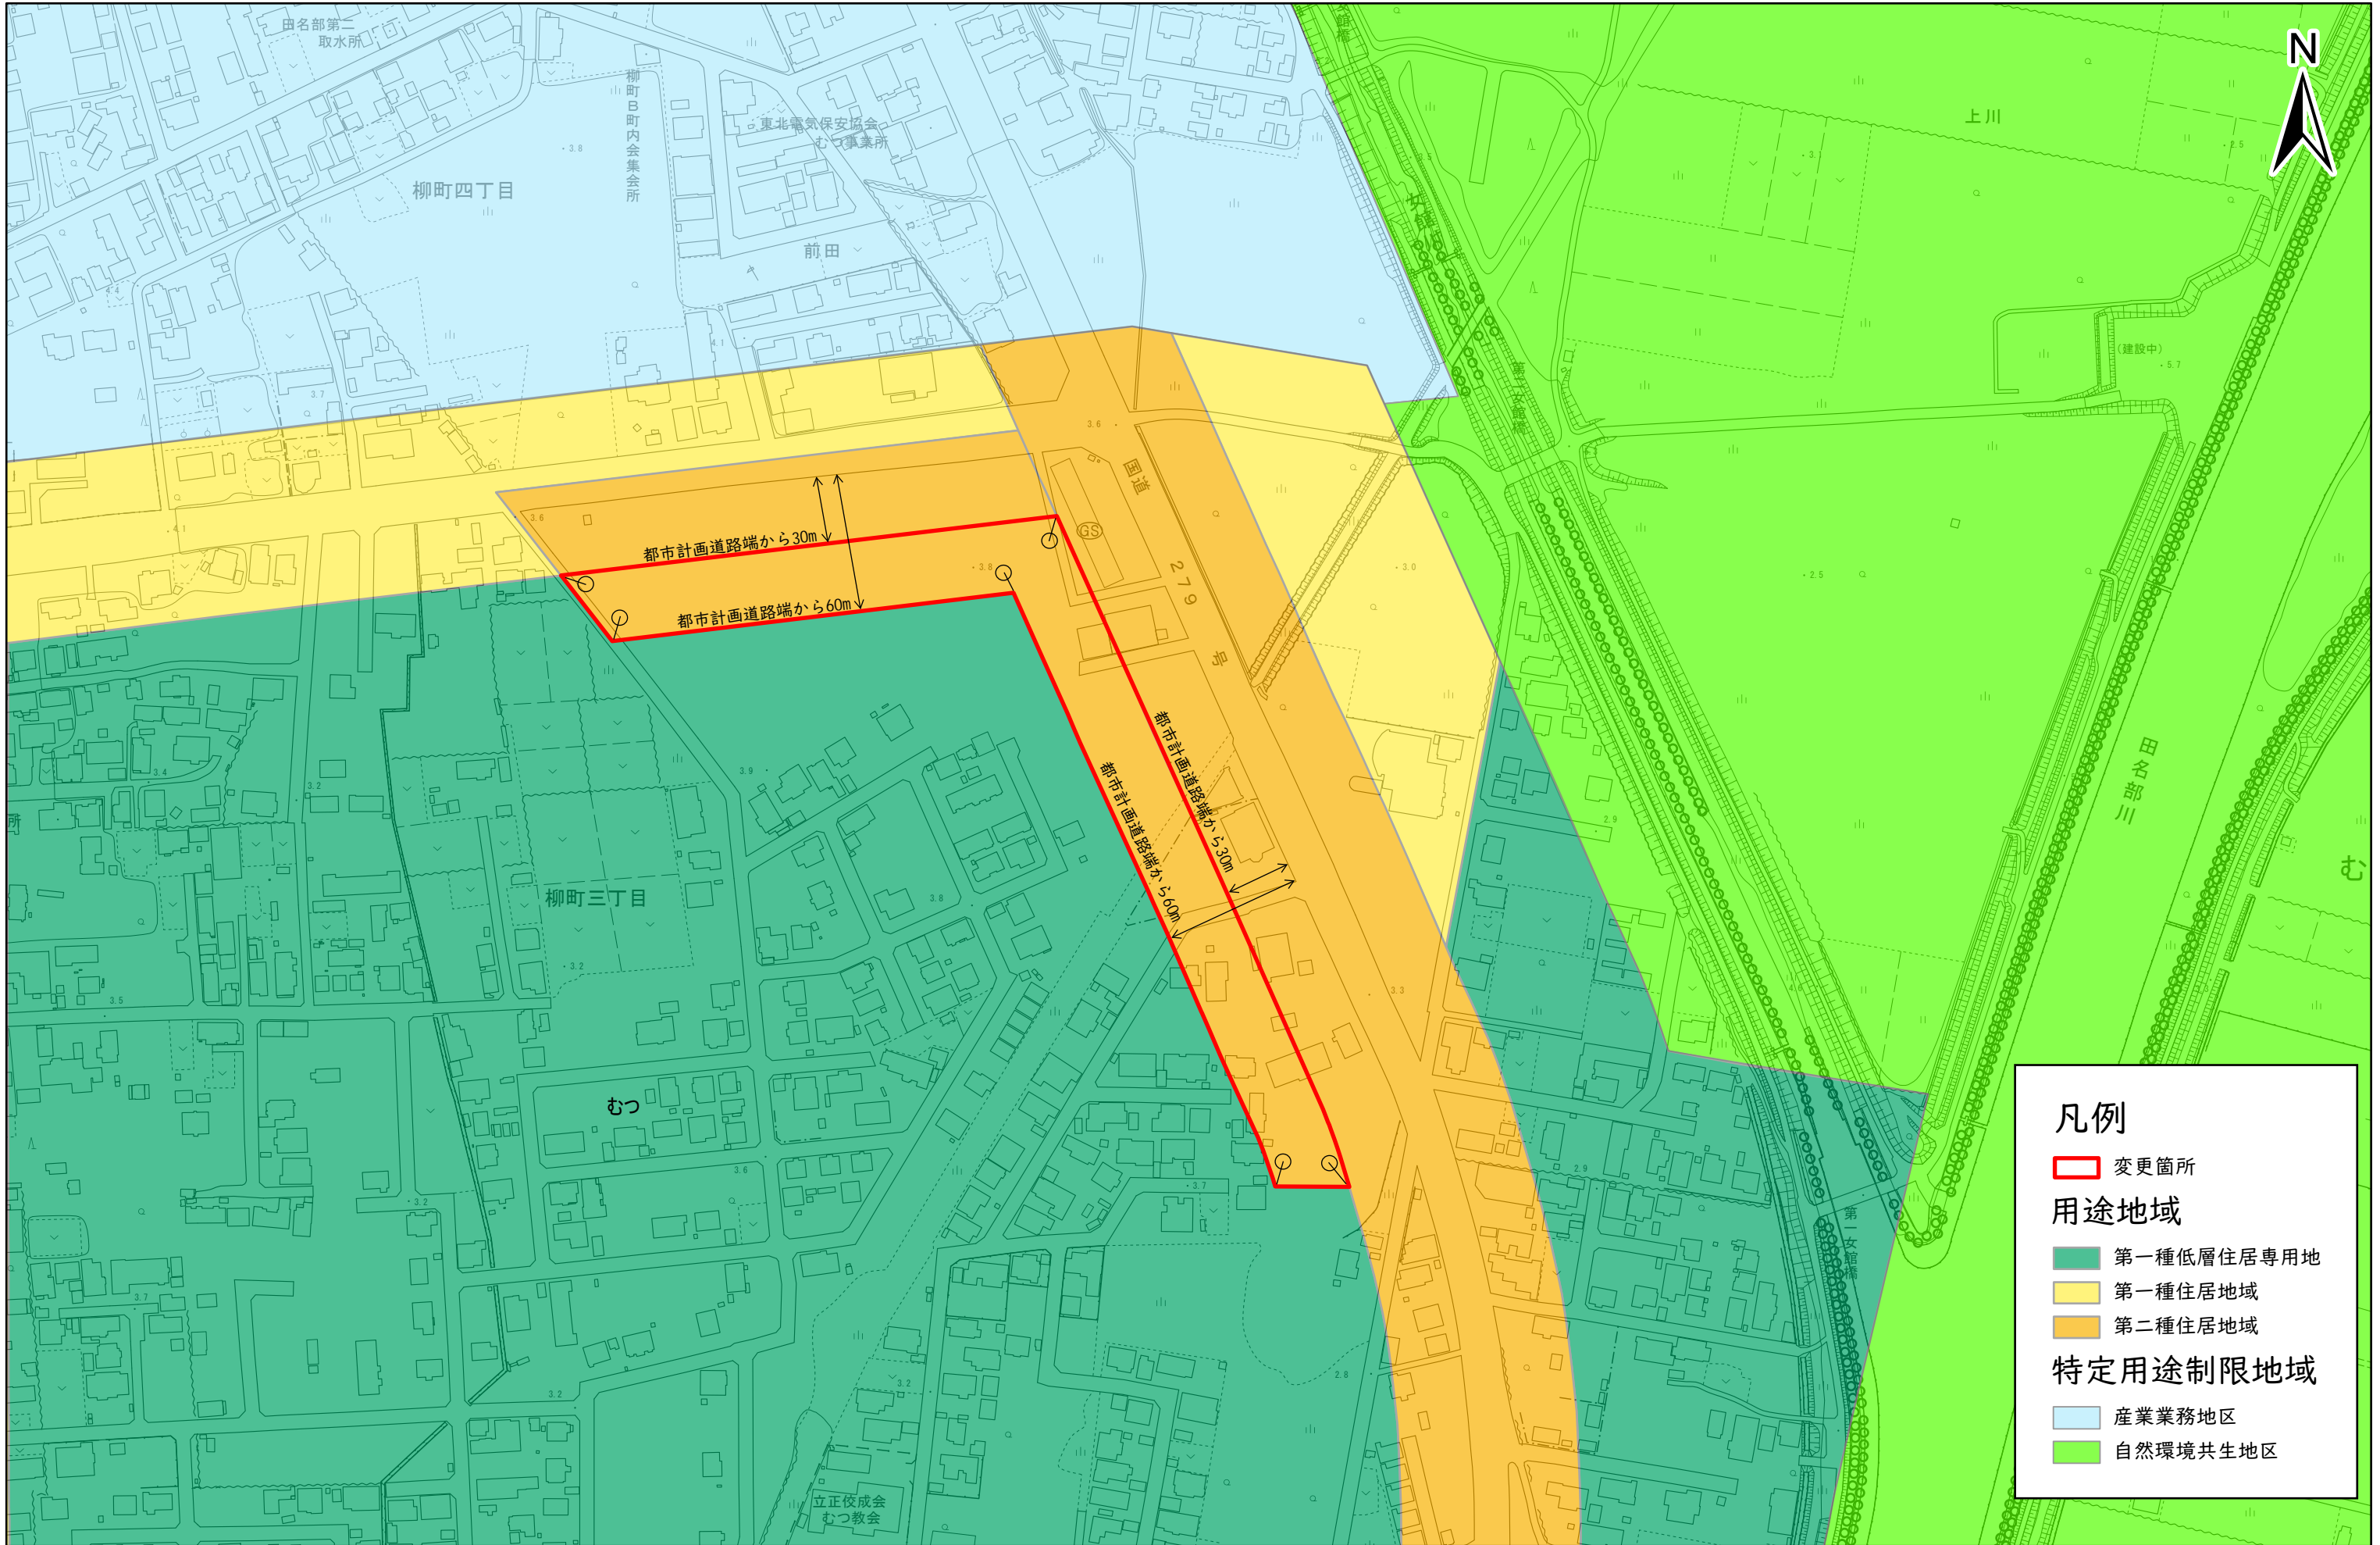

むつ都市計画用途地域の変更（むつ市決定）計画図

1:2,500