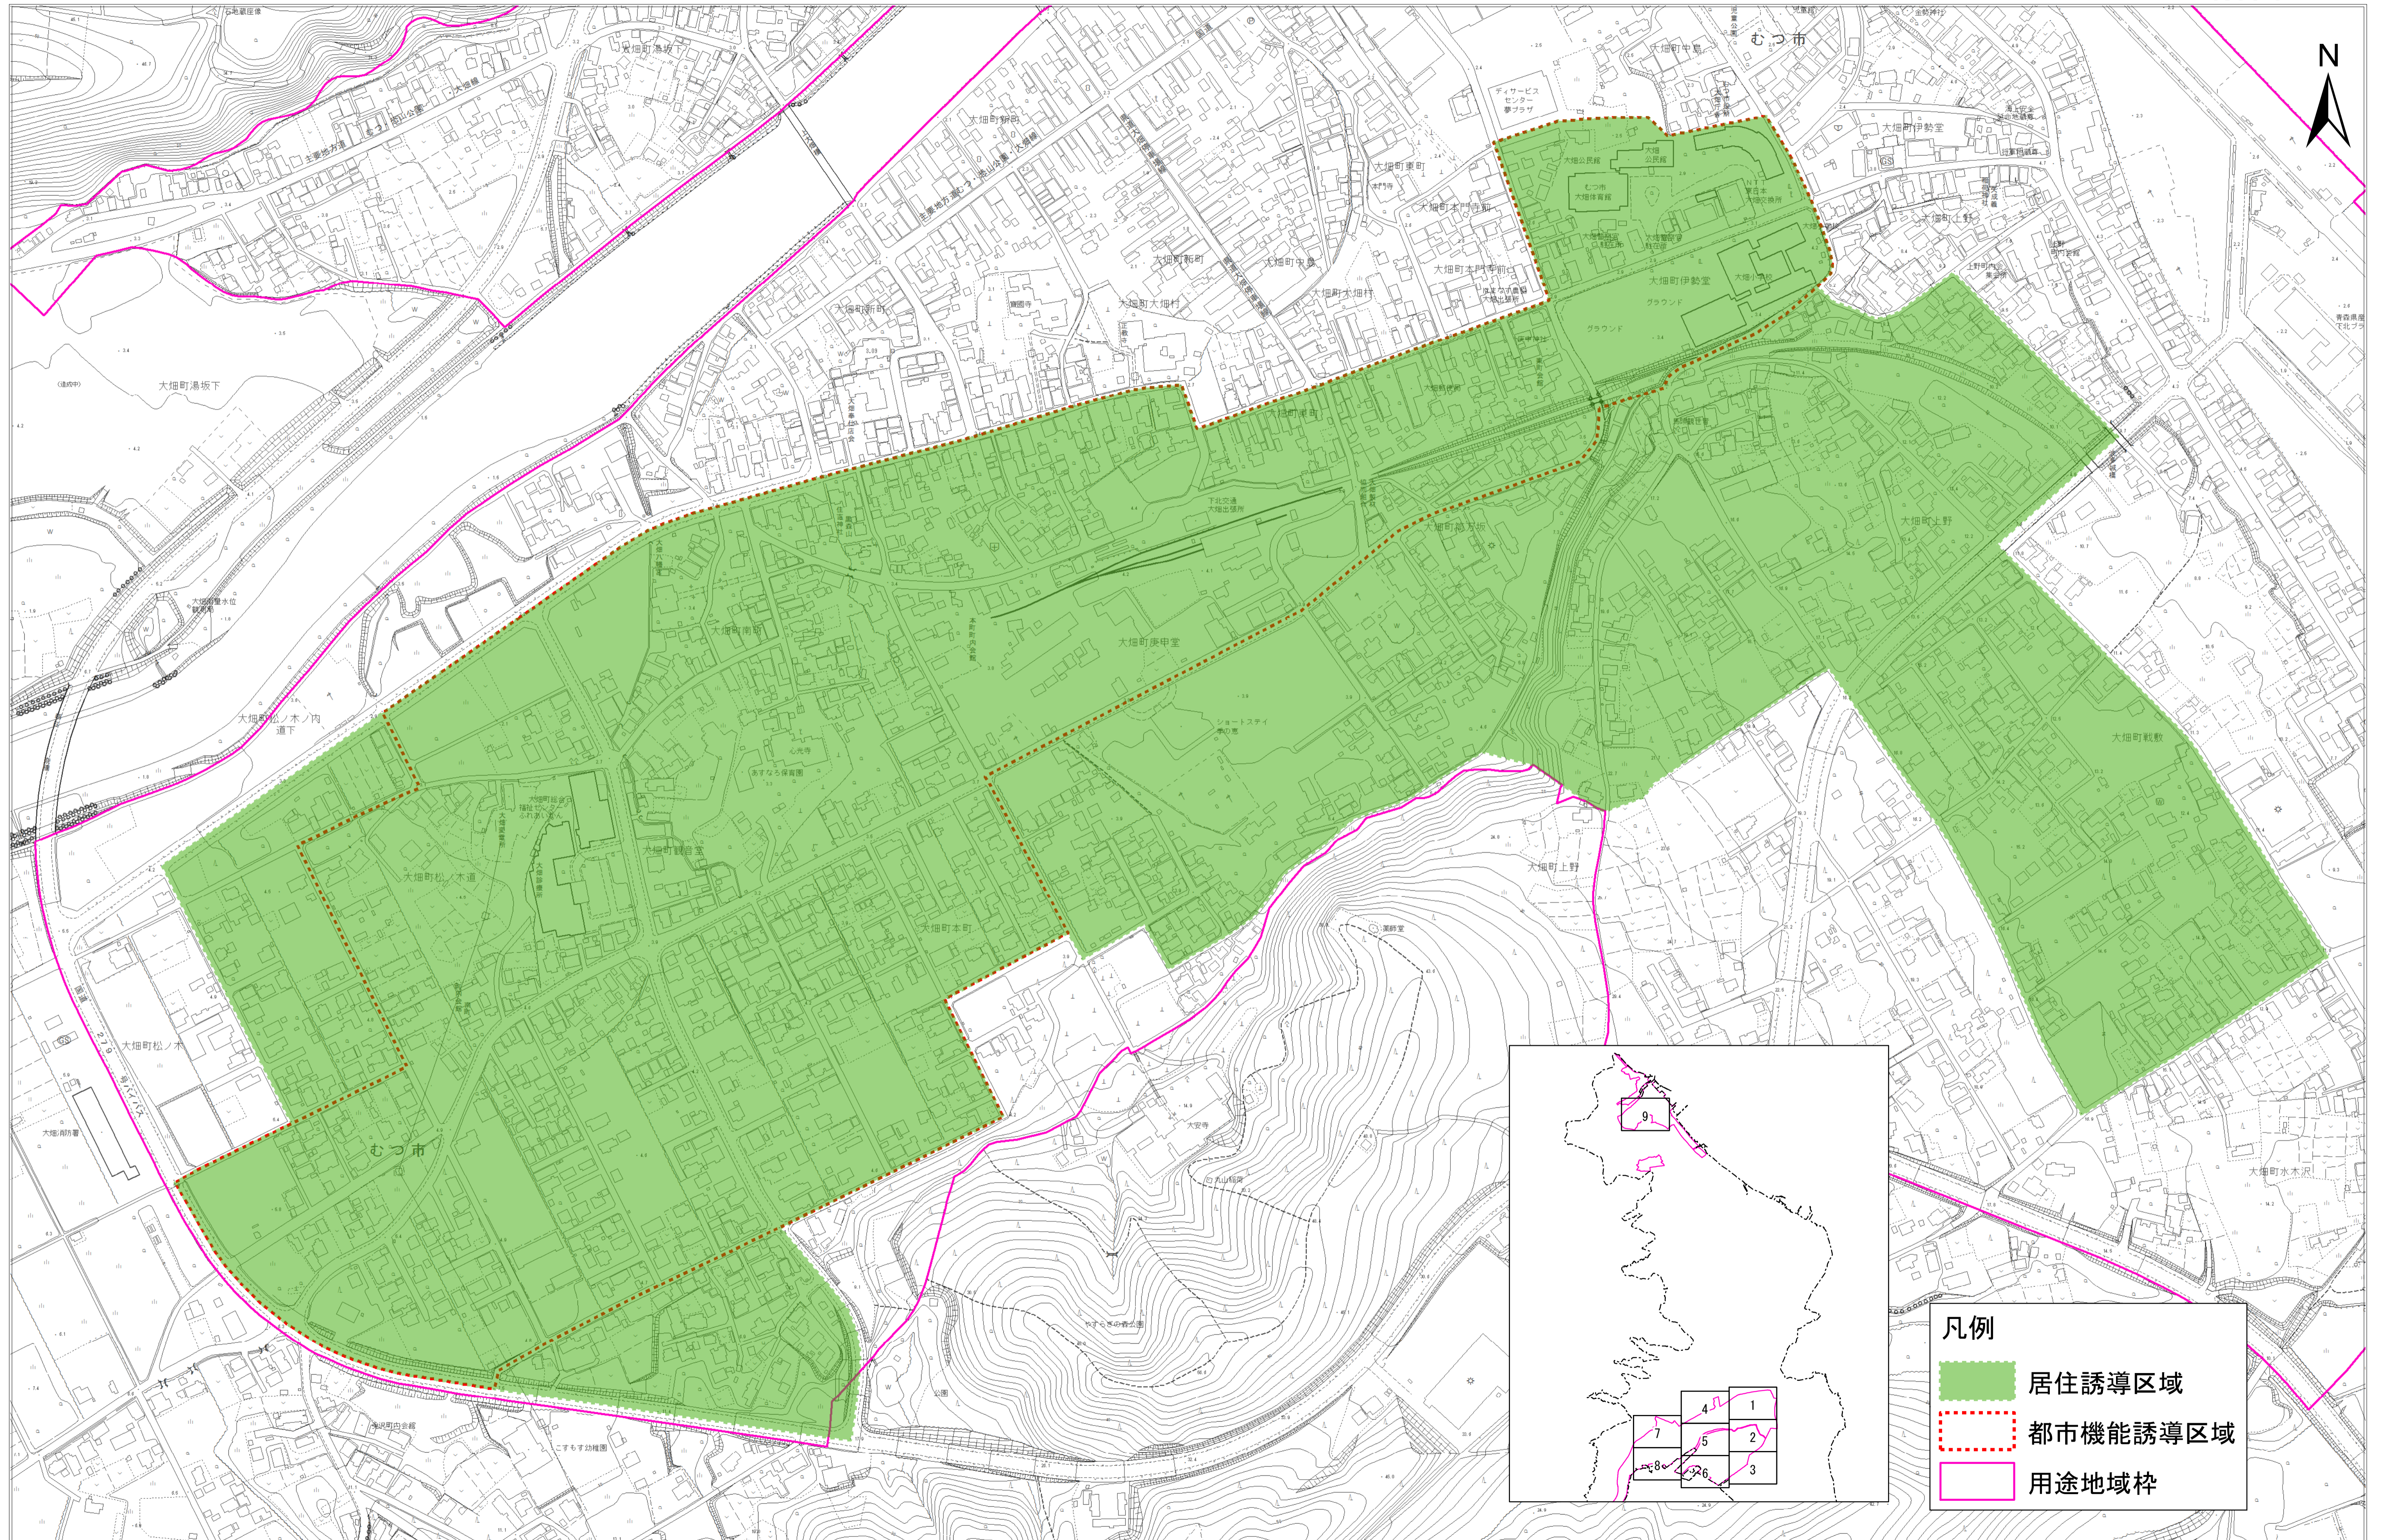

居住誘導区域 都市機能誘導区域（原案）

No. 9

- 凡例**
- 居住誘導区域
 - 都市機能誘導区域
 - 用途地域枠

1:2,500