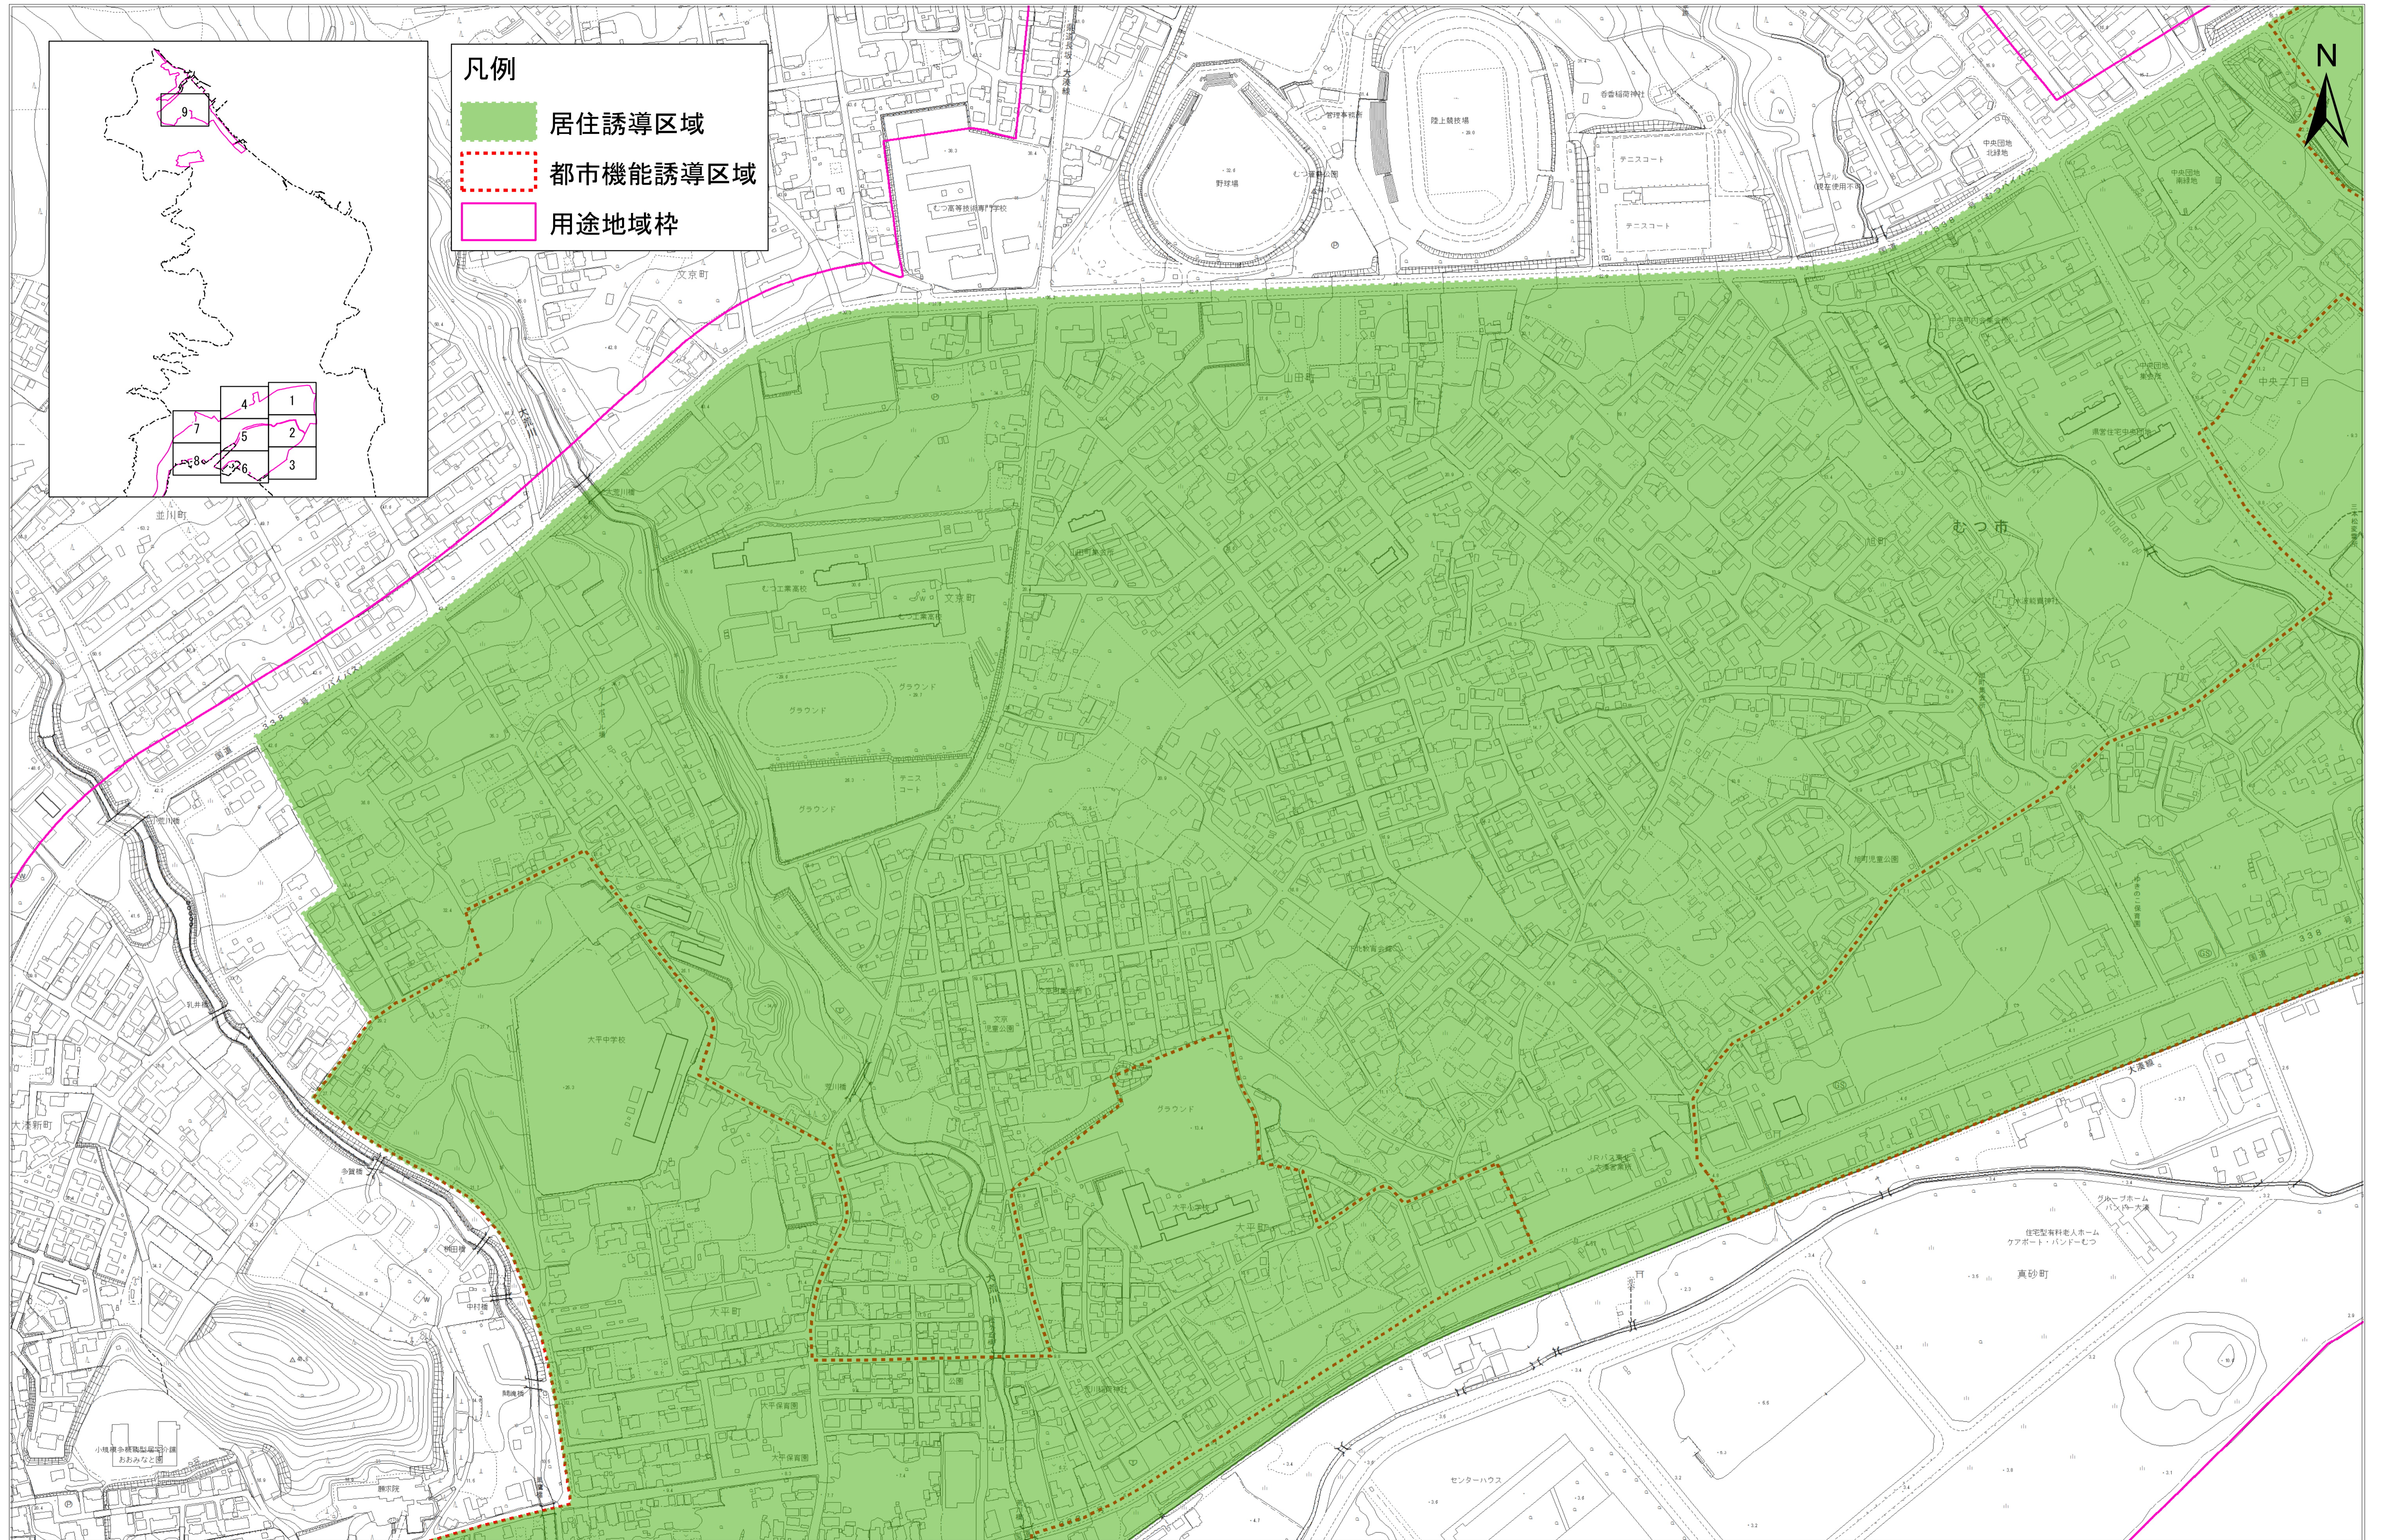

居住誘導区域 都市機能誘導区域 (原案)

No. 7

凡例

- 居住誘導区域
- 都市機能誘導区域
- 用途地域枠

1:2,500 0 50 100 200 300 400 500 m