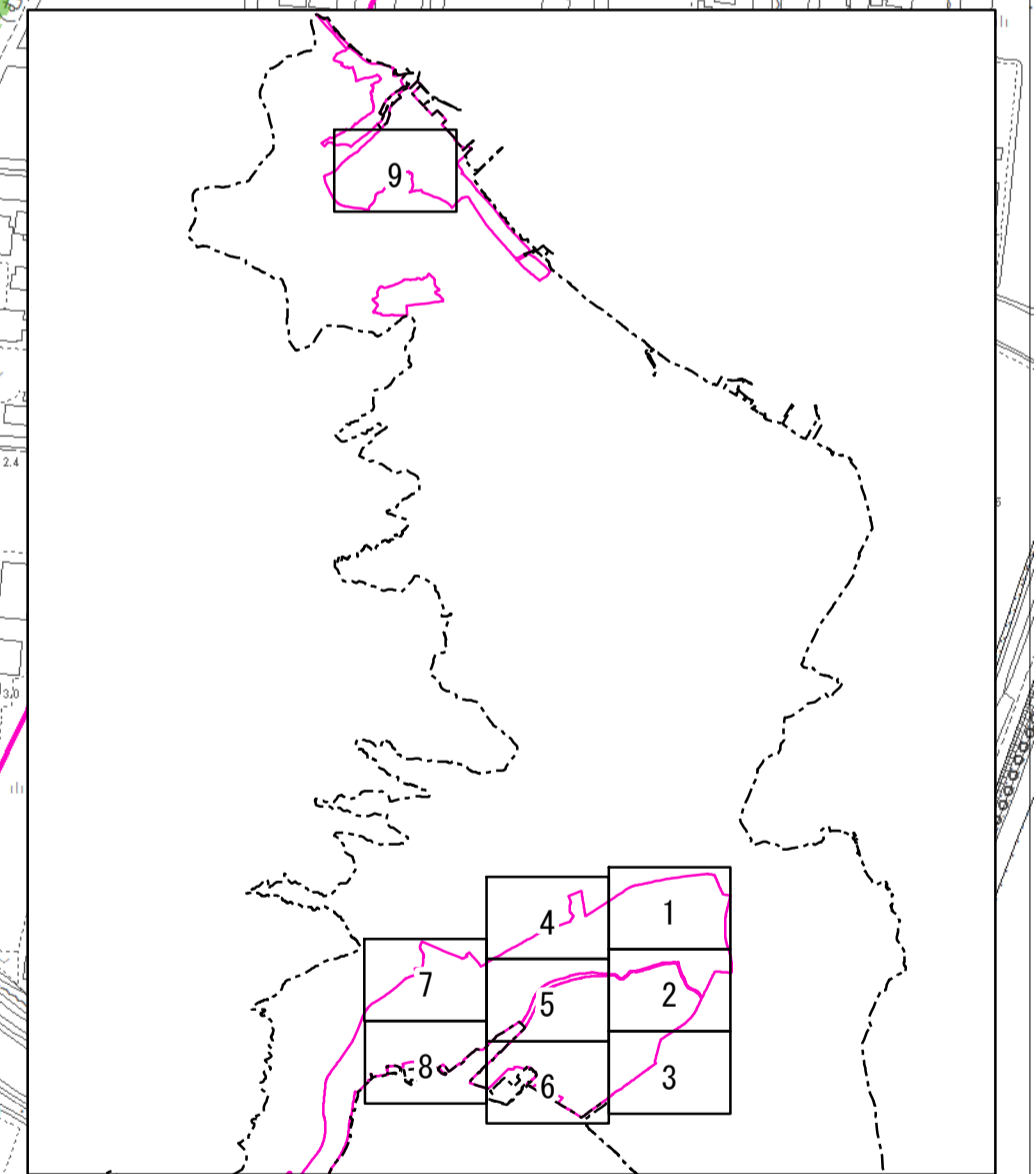

# 居住誘導区域 都市機能誘導区域（原案）

No. 2

- 凡例
- 居住誘導区域
  - 都市機能誘導区域
  - 用途地域枠

1:2,500

0 50 100 200 300 400 500 m