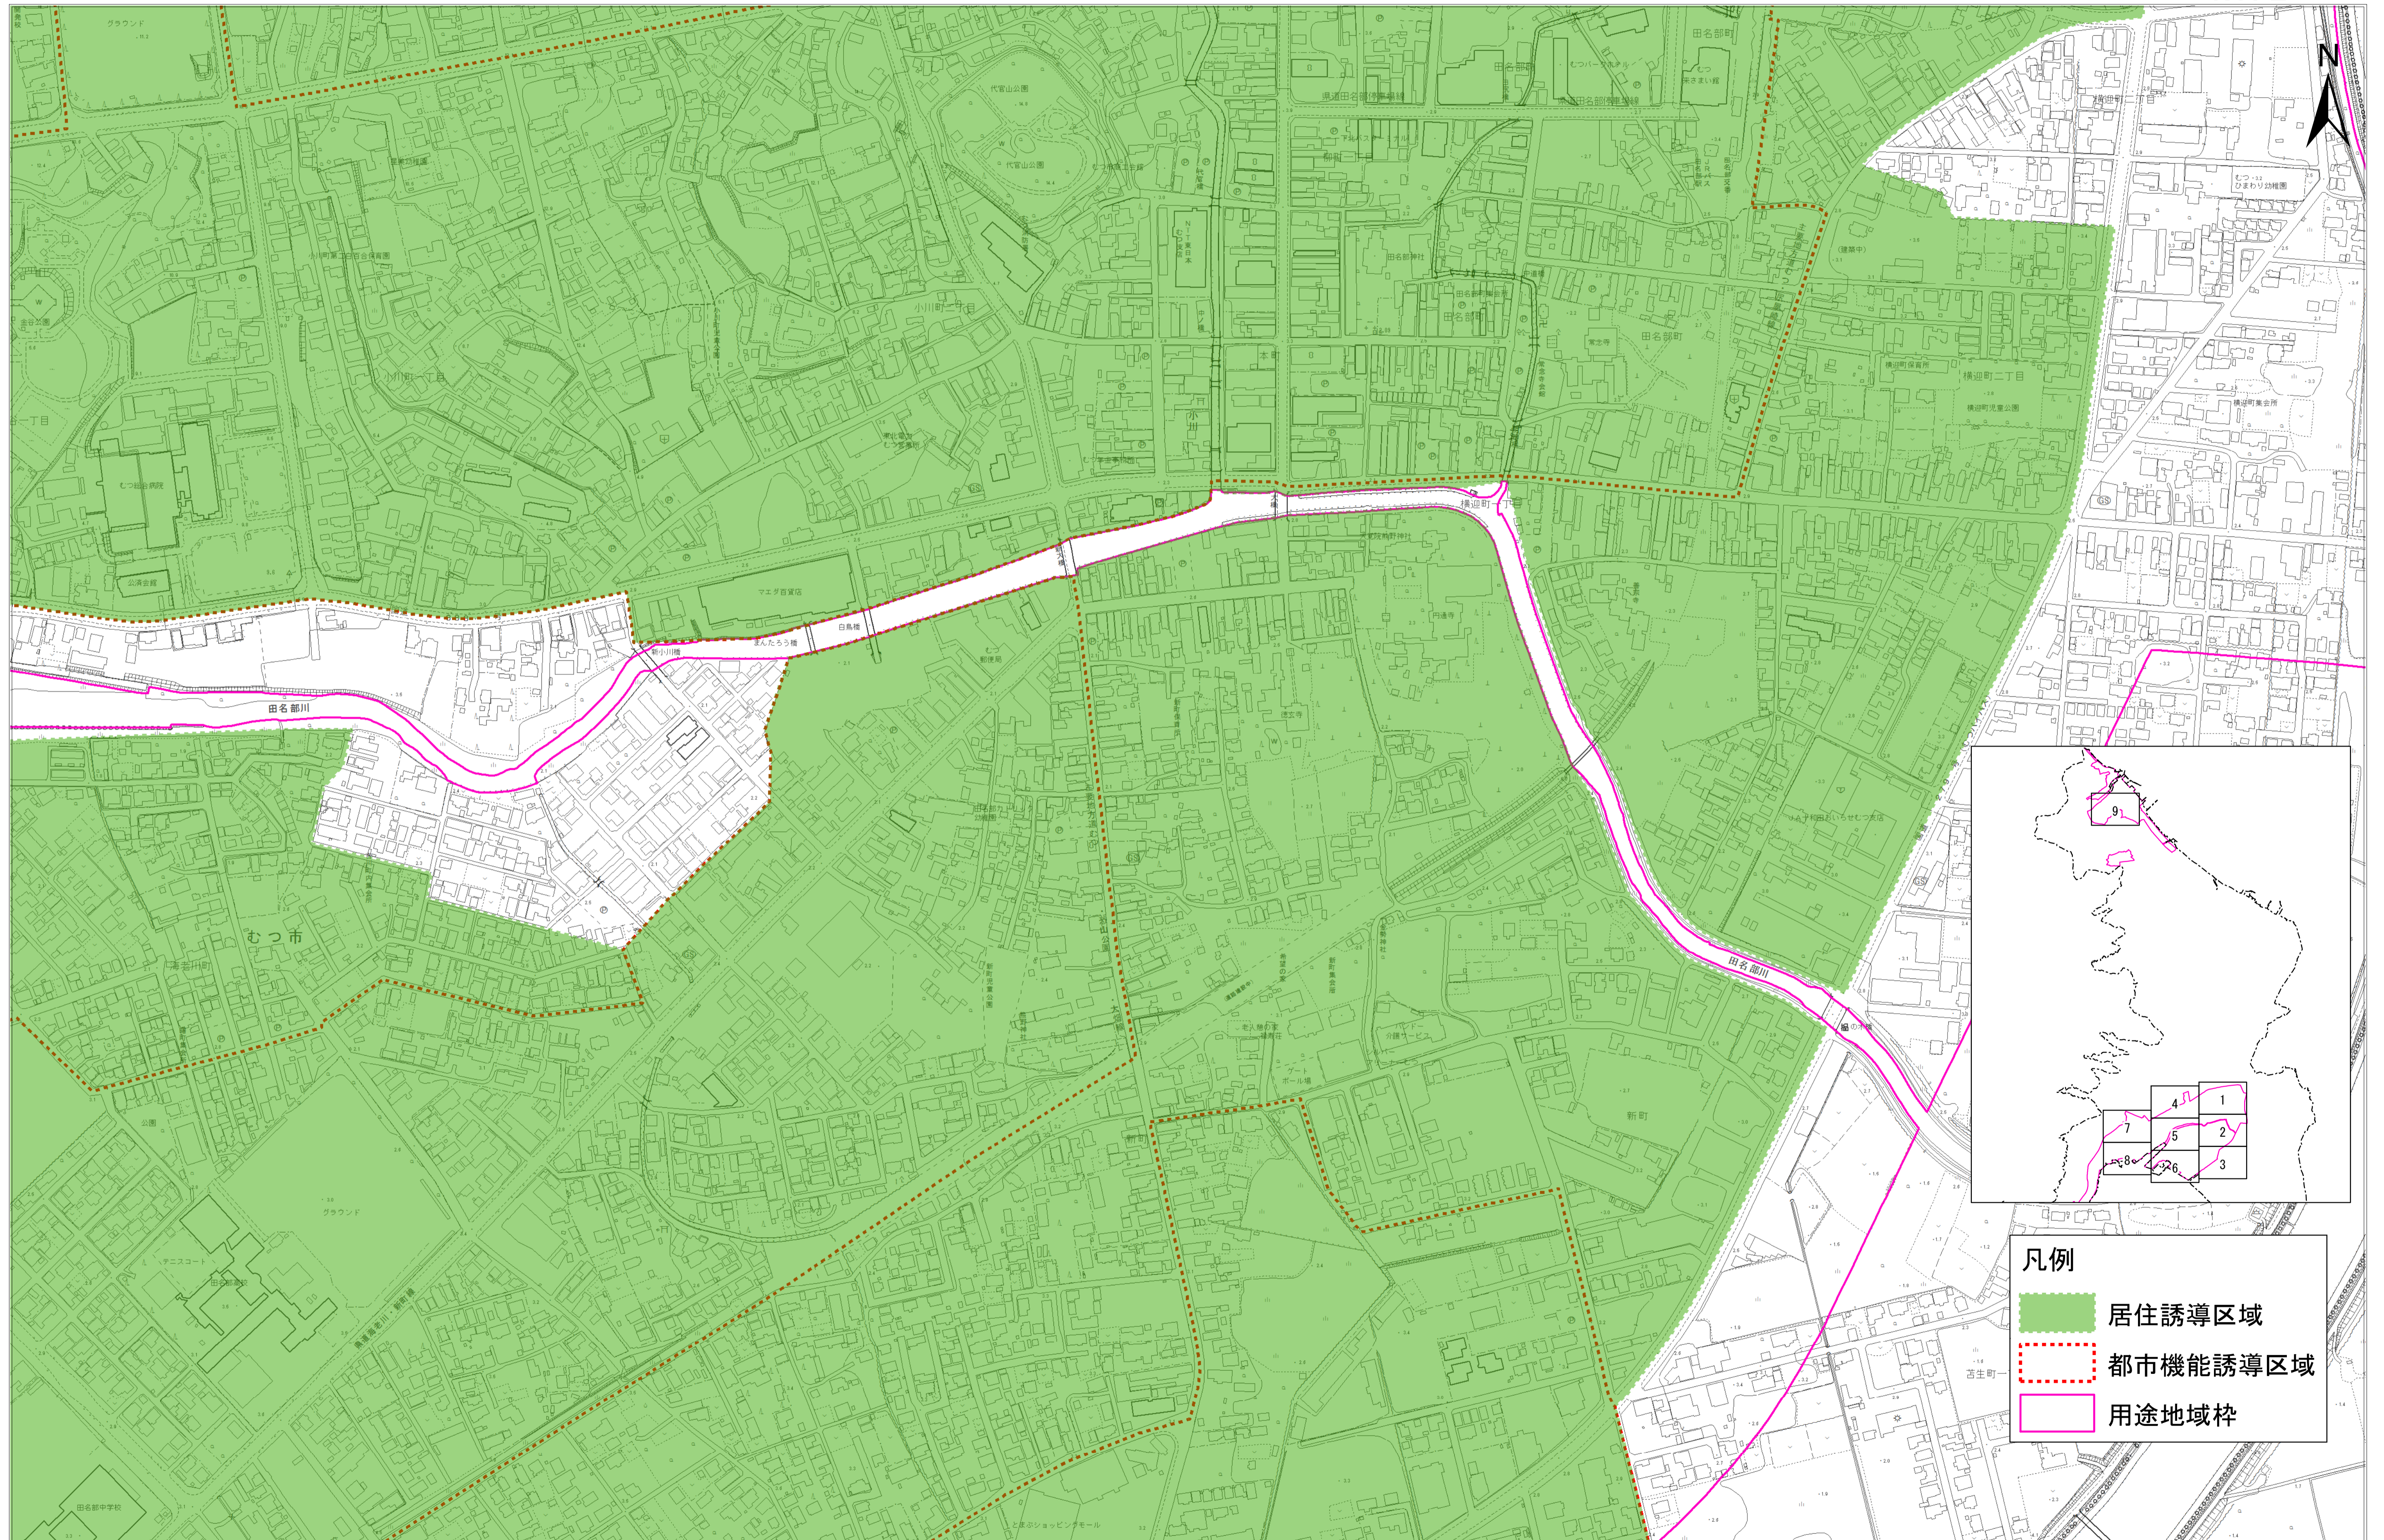

# 居住誘導区域 都市機能誘導区域（原案）

No. 2

- 凡例
- 居住誘導区域
  - 都市機能誘導区域
  - 用途地域枠

1:2,500

0 50 100 200 300 400 500 m