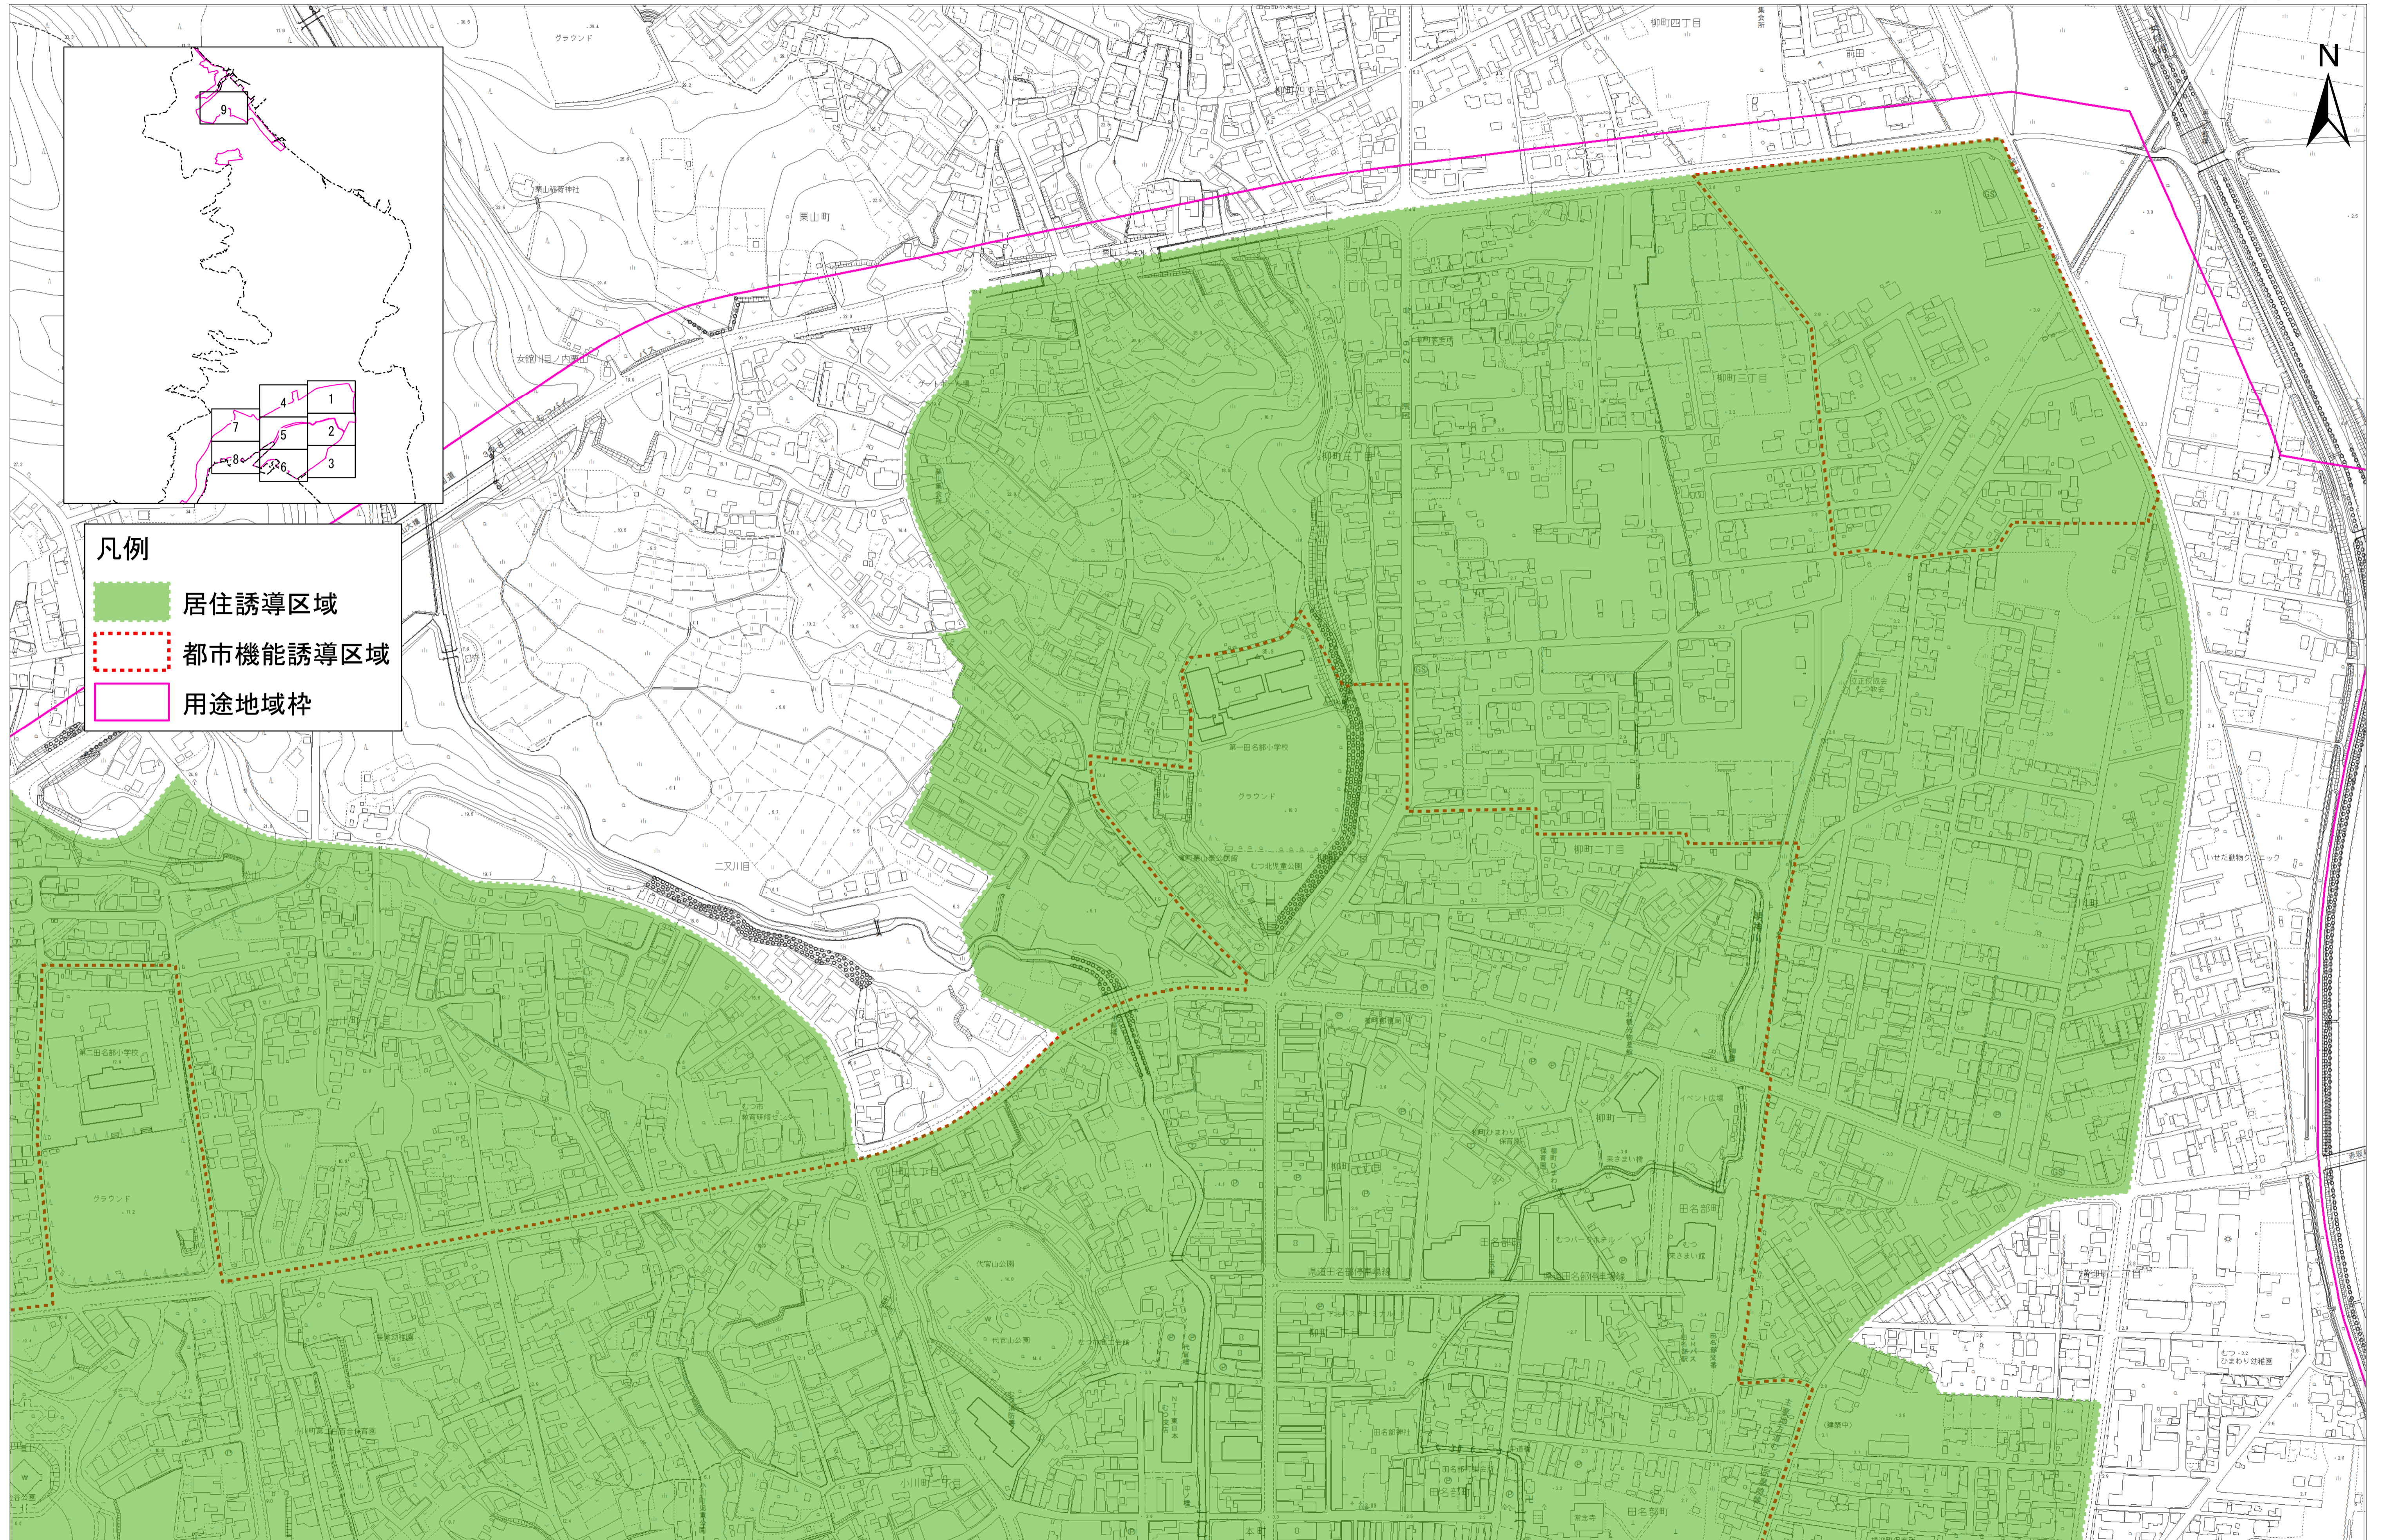

居住誘導区域 都市機能誘導区域 (原案)

No. 1

- 凡例
- 居住誘導区域
 - 都市機能誘導区域
 - 用途地域枠

1:2,500

0 50 100 200 300 400 500 m