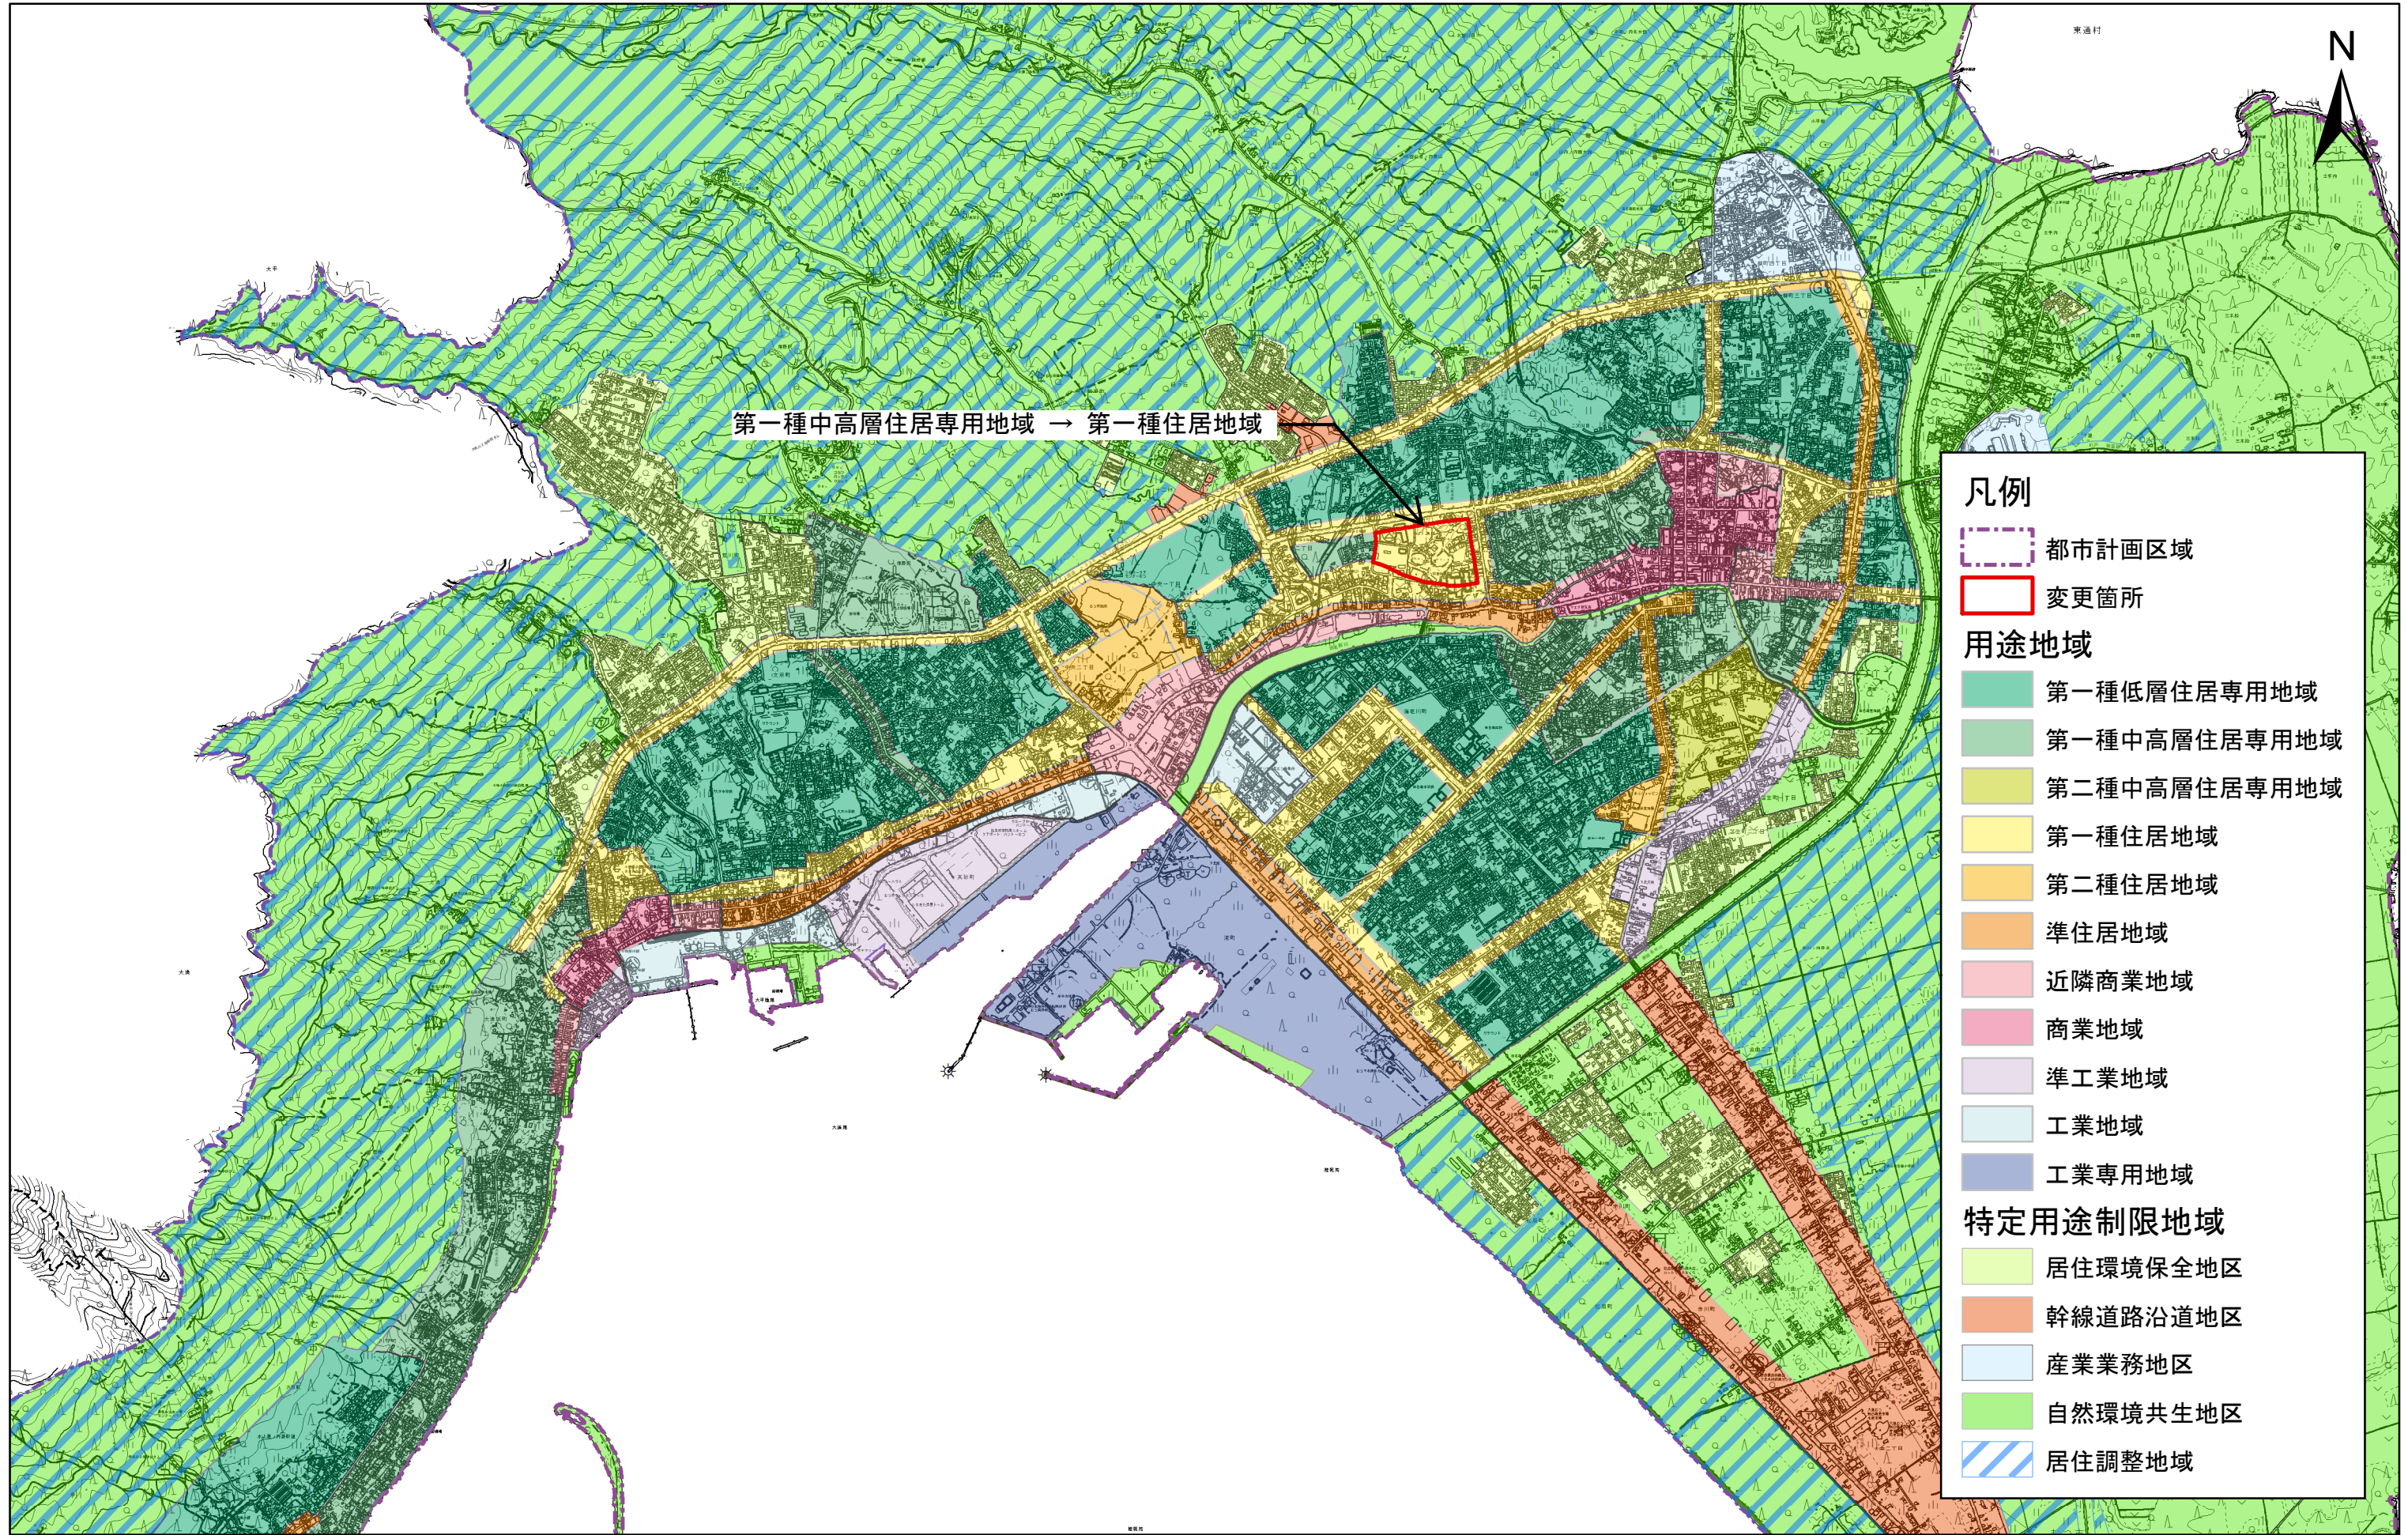

むつ都市計画用途地域の変更(むつ市決定)総括図

1:25,000

0 500 1,000 2,000 3,000 4,000 5,000メートル