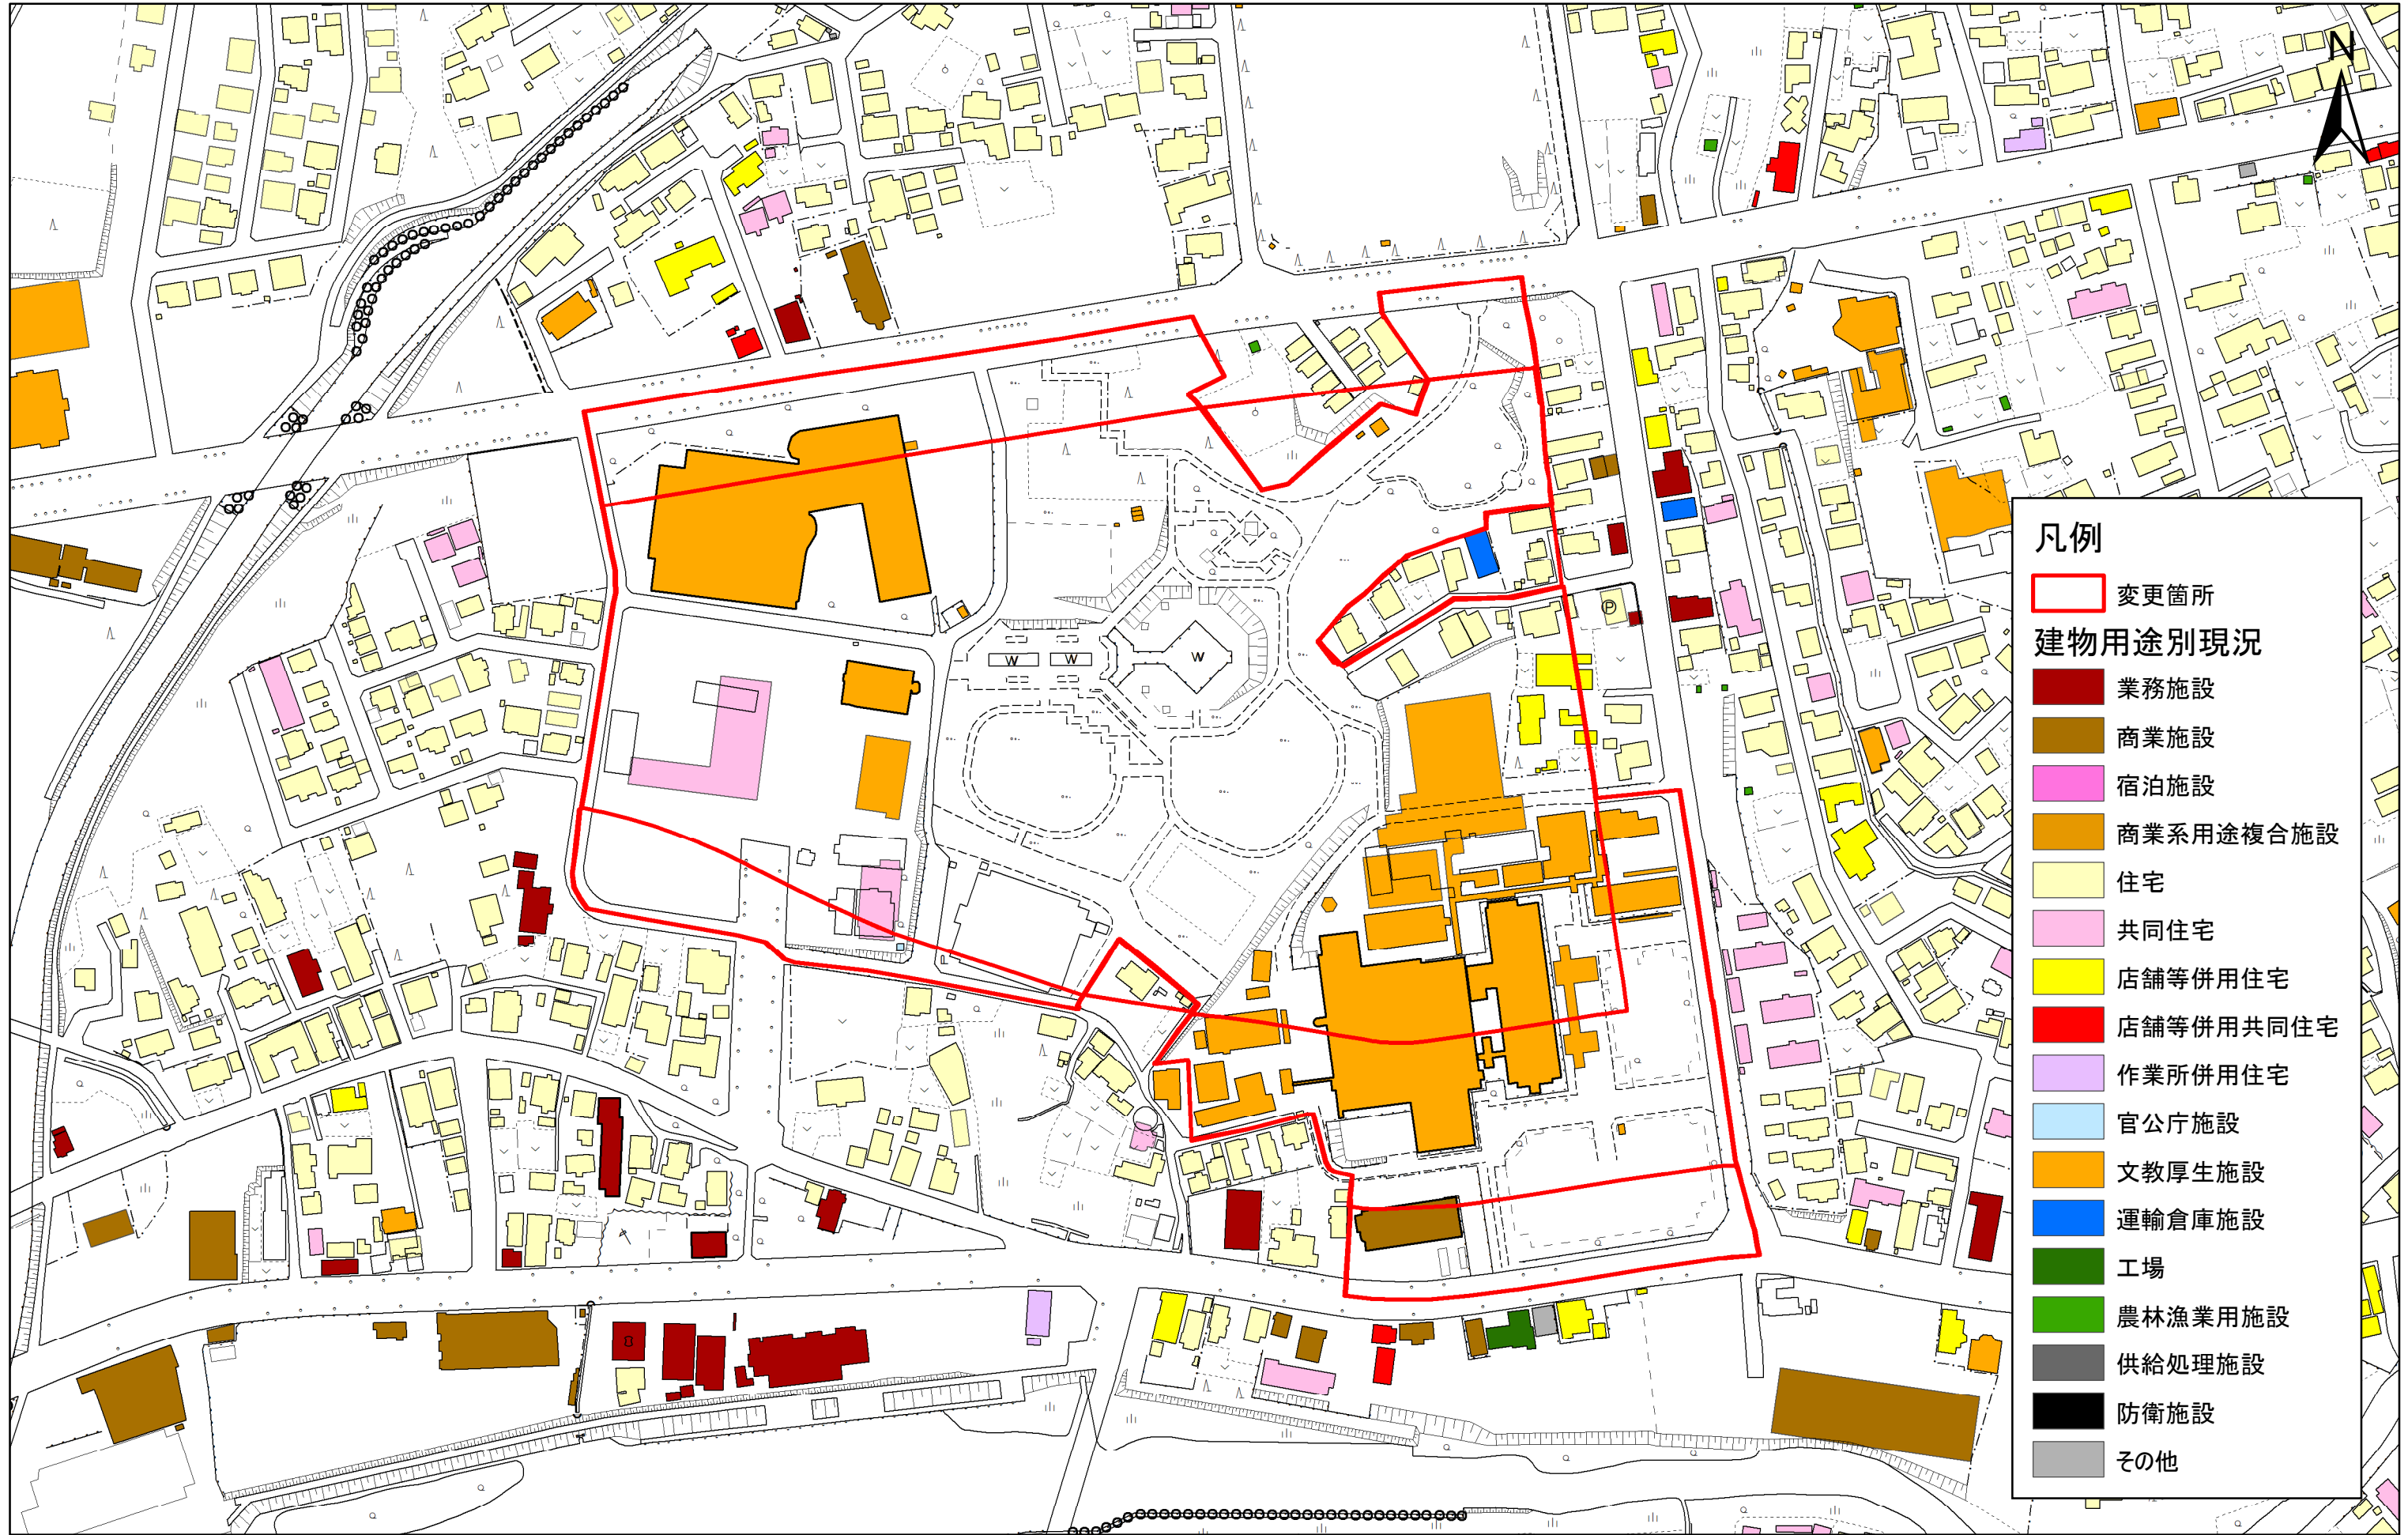

# むつ都市計画用途地域の変更(むつ市決定)建物用途別現況図

凡例	
	変更箇所
建物用途別現況	
	業務施設
	商業施設
	宿泊施設
	商業系用途複合施設
	住宅
	共同住宅
	店舗等併用住宅
	店舗等併用共同住宅
	作業所併用住宅
	官公庁施設
	文教厚生施設
	運輸倉庫施設
	工場
	農林漁業用施設
	供給処理施設
	防衛施設
	その他

1:2,500 0 50 100 200 300 400 500メートル