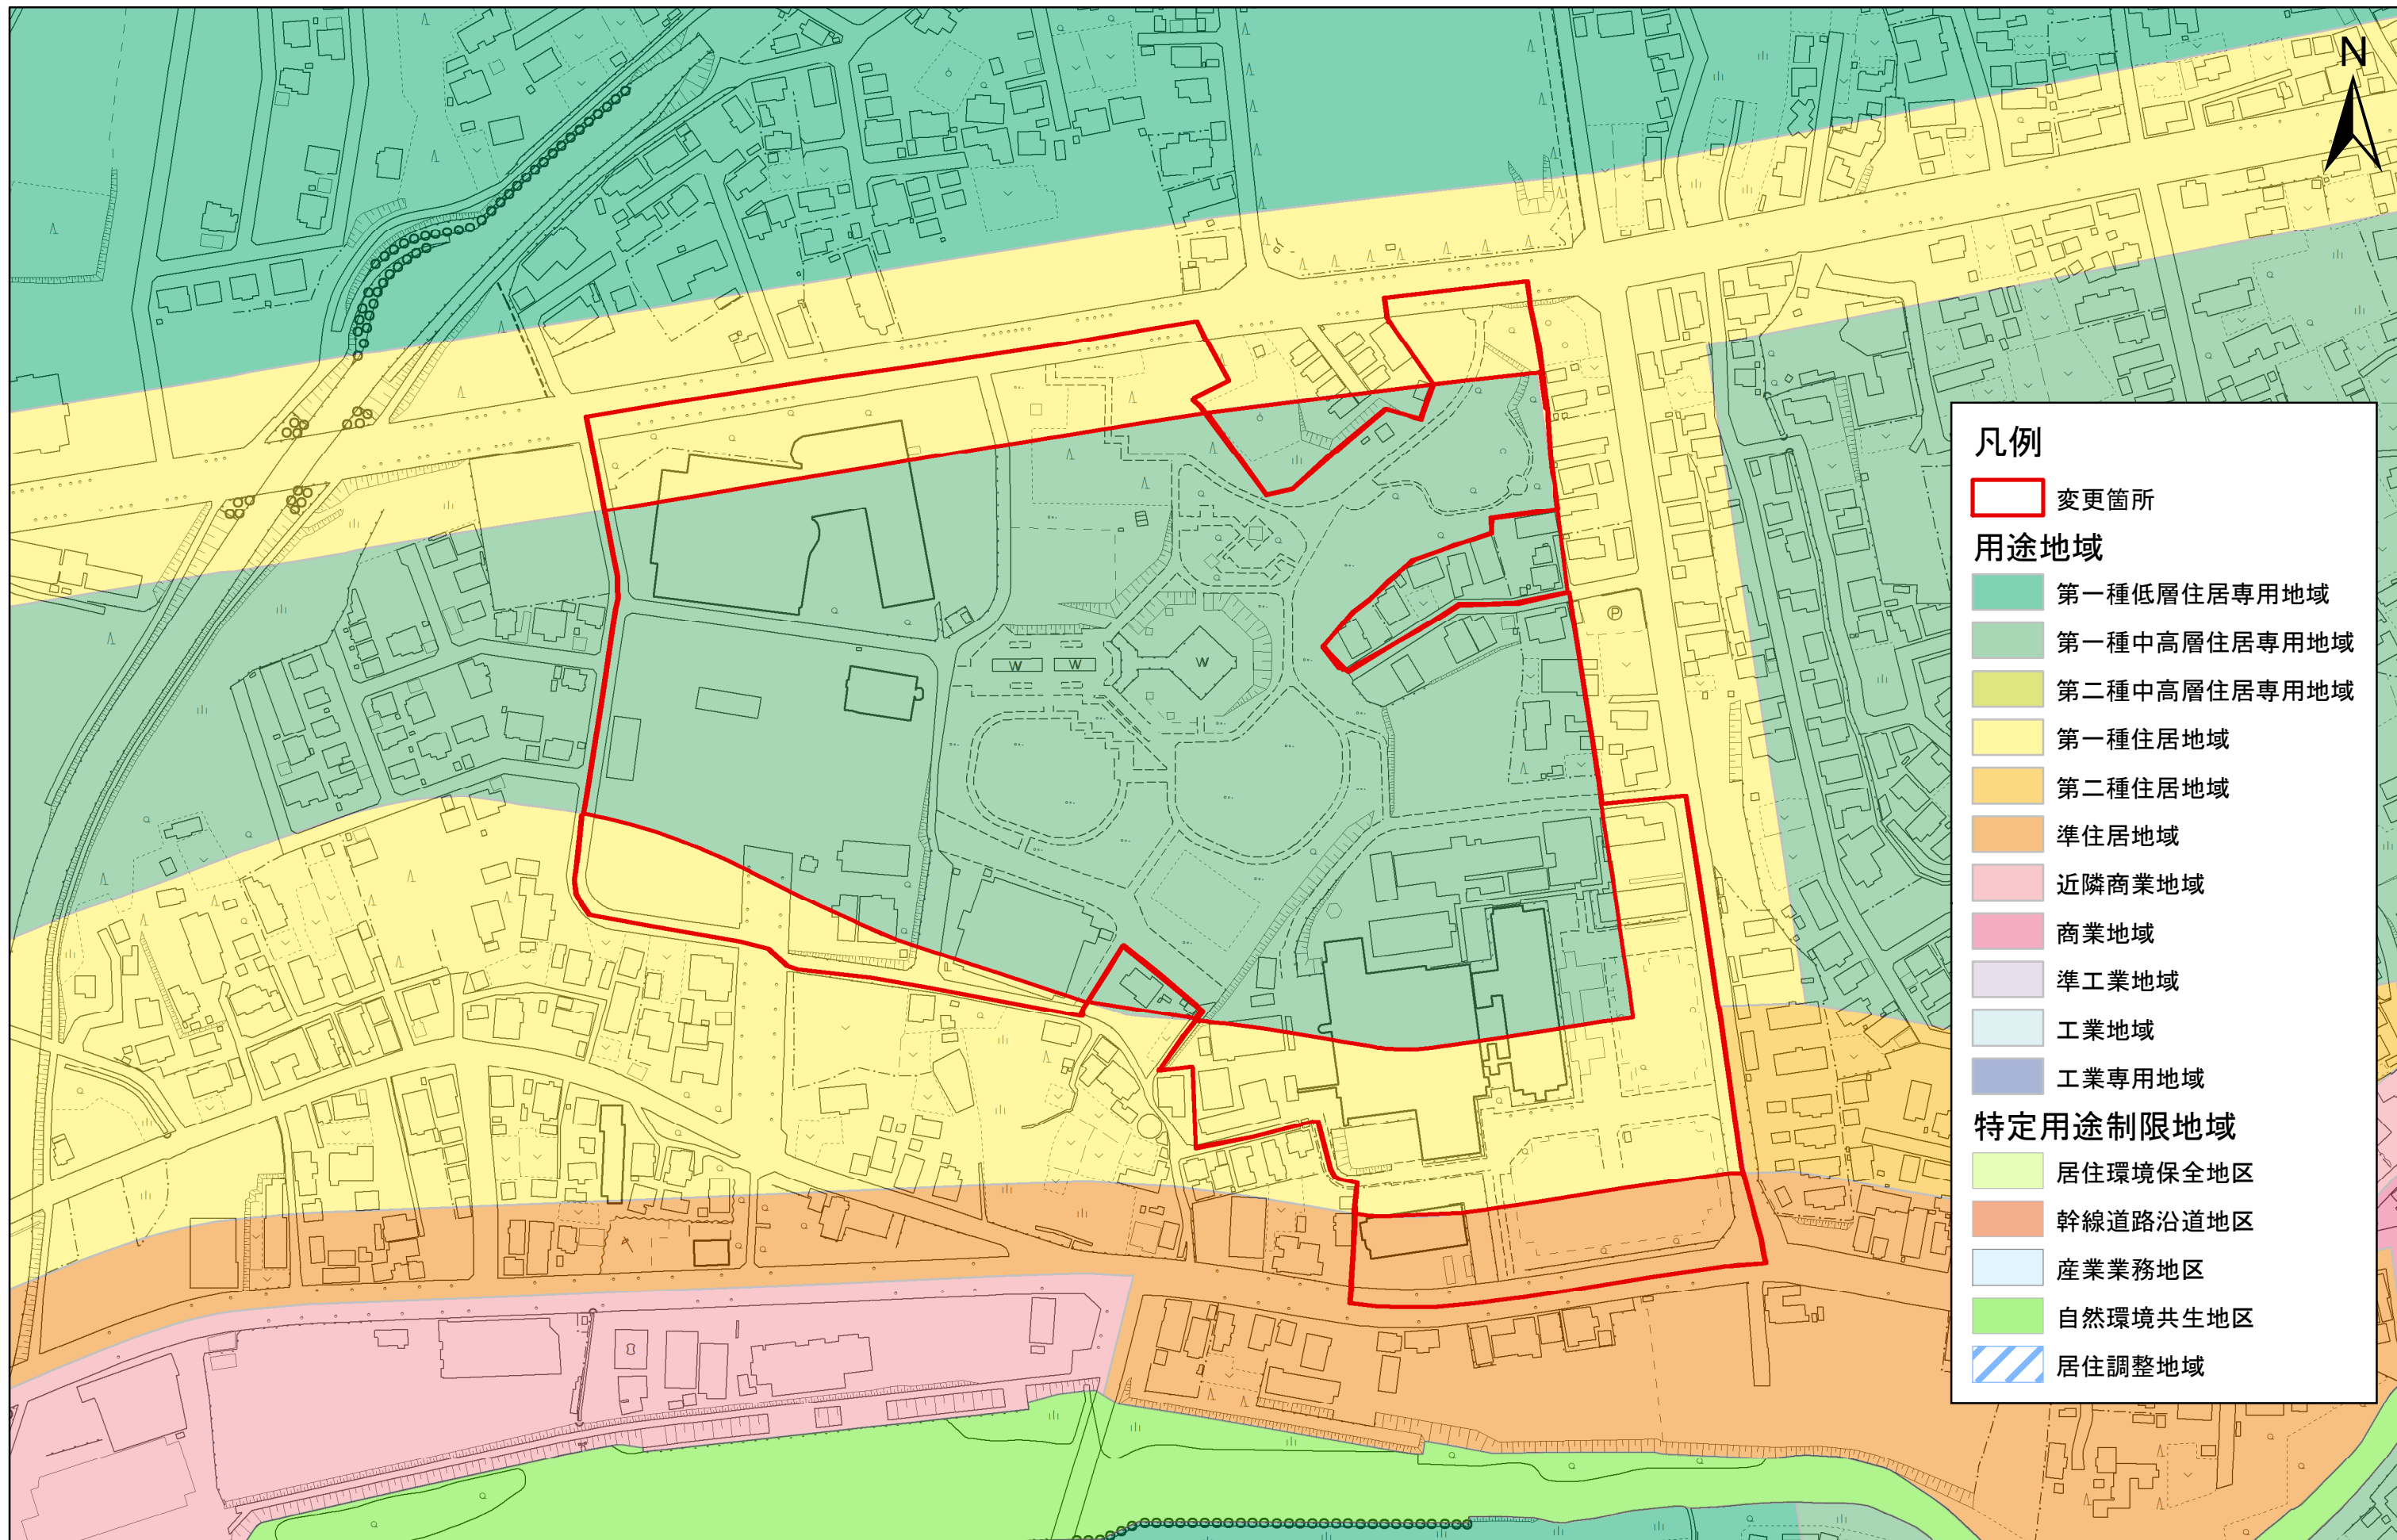

むつ都市計画用途地域の変更(むつ市決定)新旧対照図

凡例

- 変更箇所
- 用途地域
 - 第一種低層住居専用地域
 - 第一種中高層住居専用地域
 - 第二種中高層住居専用地域
 - 第一種住居地域
 - 第二種住居地域
 - 準住居地域
 - 近隣商業地域
 - 商業地域
 - 準工業地域
 - 工業地域
 - 工業専用地域
- 特定用途制限地域
 - 居住環境保全地区
 - 幹線道路沿道地区
 - 産業業務地区
 - 自然環境共生地区
 - 居住調整地域

1:2,500