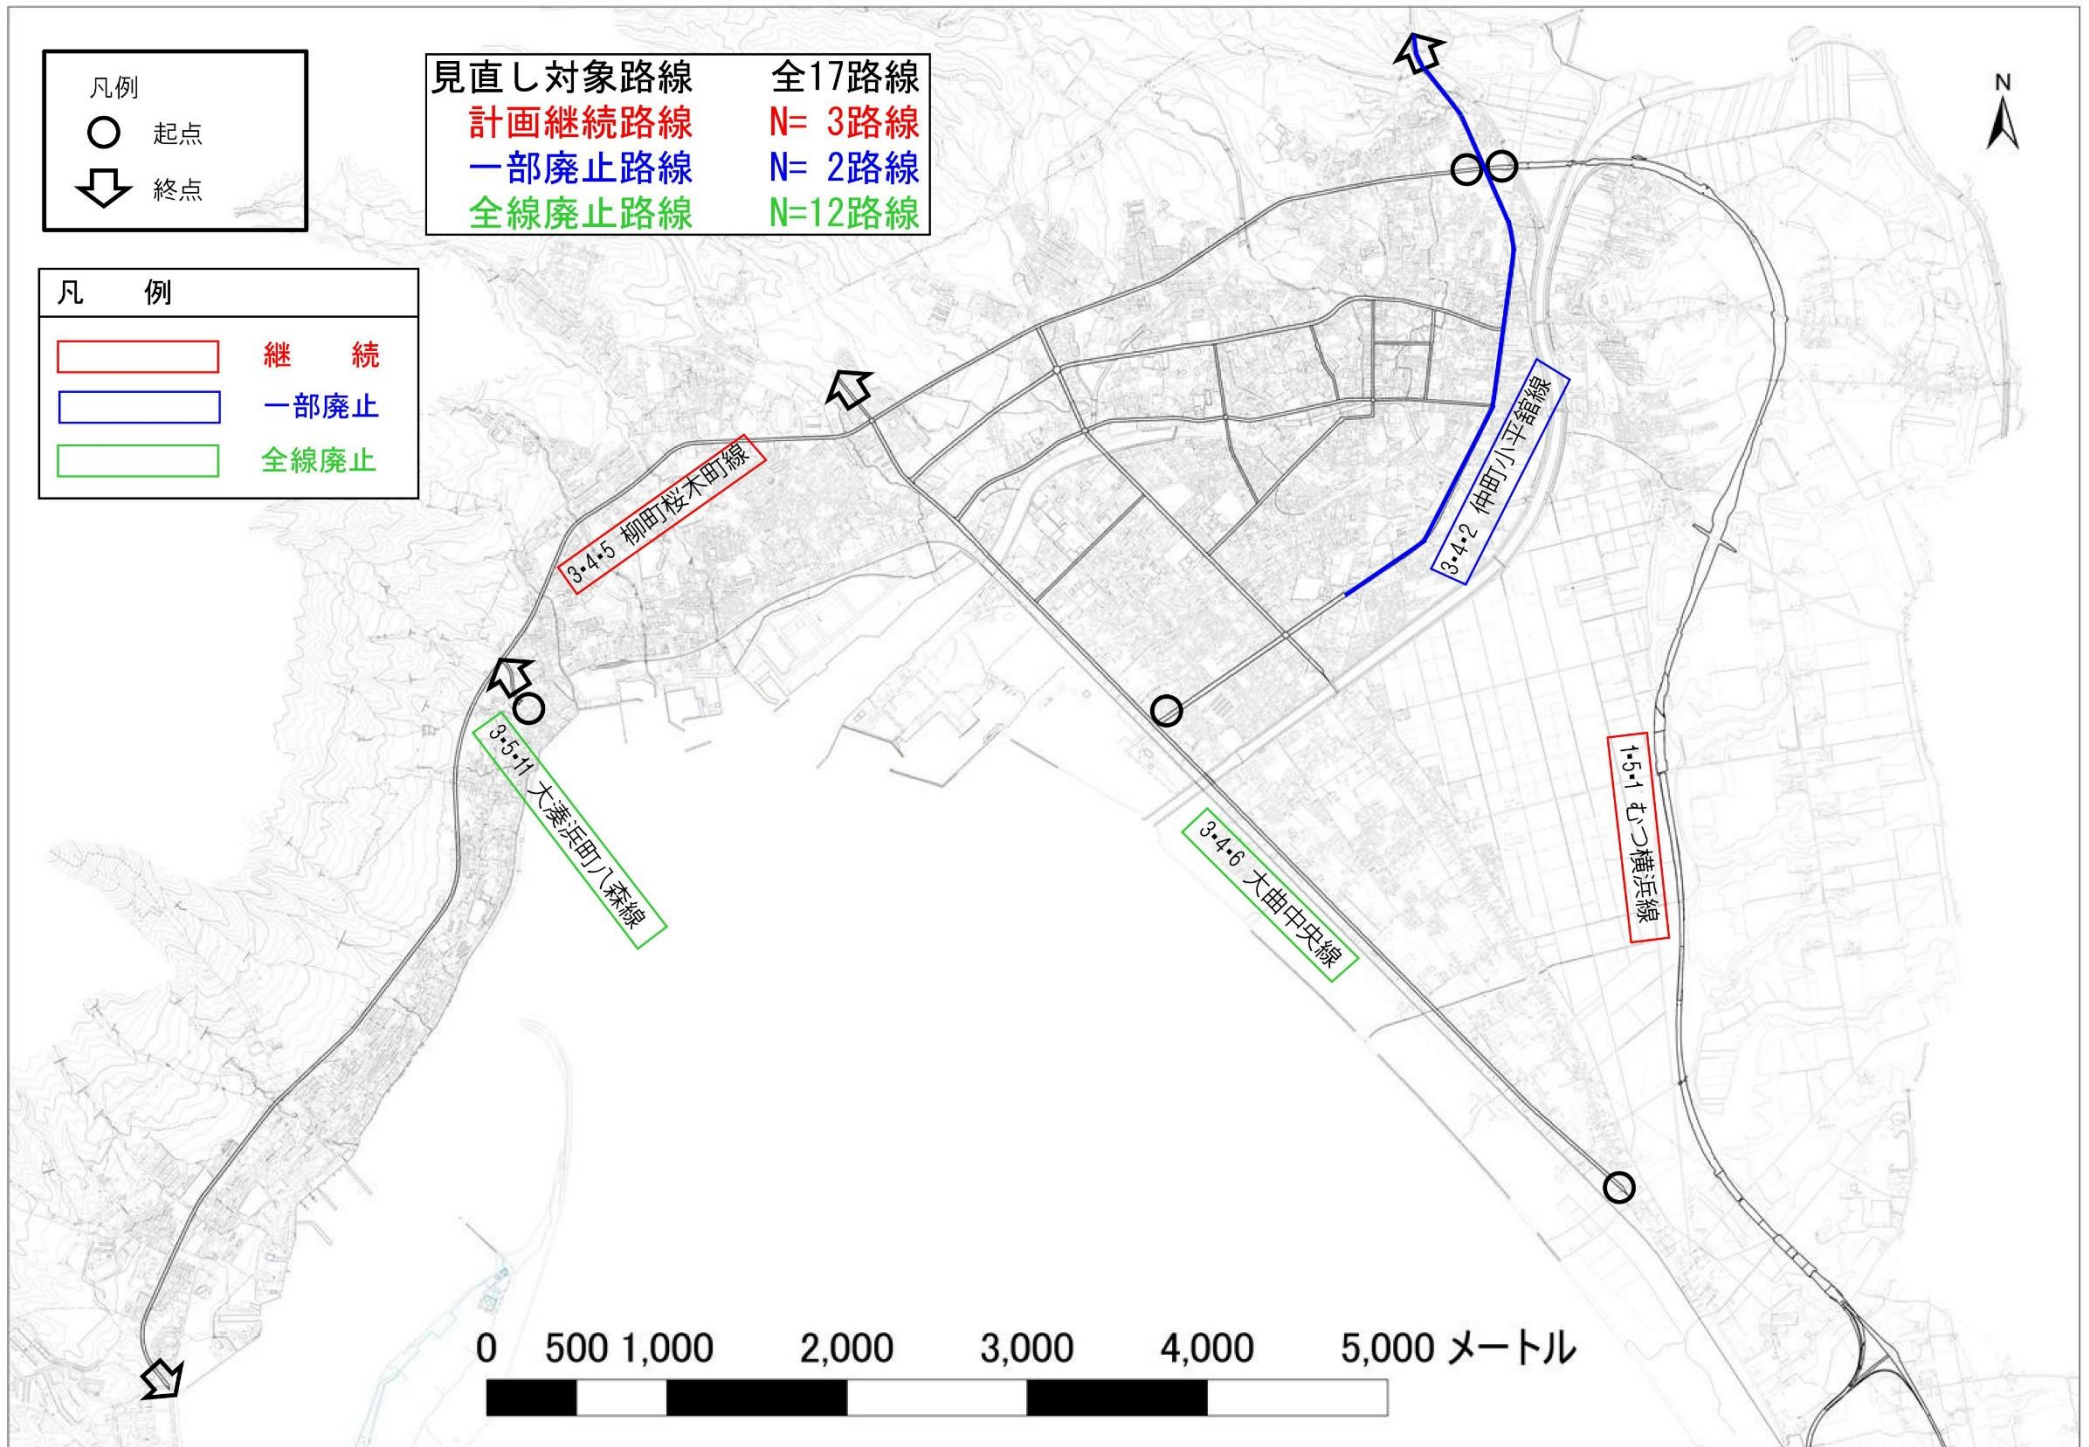

令和2年度むつ都市計画の変更検討箇所

- ・金谷公園の区域の変更
- ・用途地域の変更
- ・特別用途地区の指定

- ・小川町児童公園の廃止

令和2年度むつ都市計画道路の変更検討箇所

令和2年度むつ都市計画道路の変更検討箇所

令和2年度むつ都市計画道路の変更検討箇所

令和2年度むつ市立地適正化計画の変更検討箇所

大畑地区

急傾斜地崩壊危険区域の除外

むつ地区