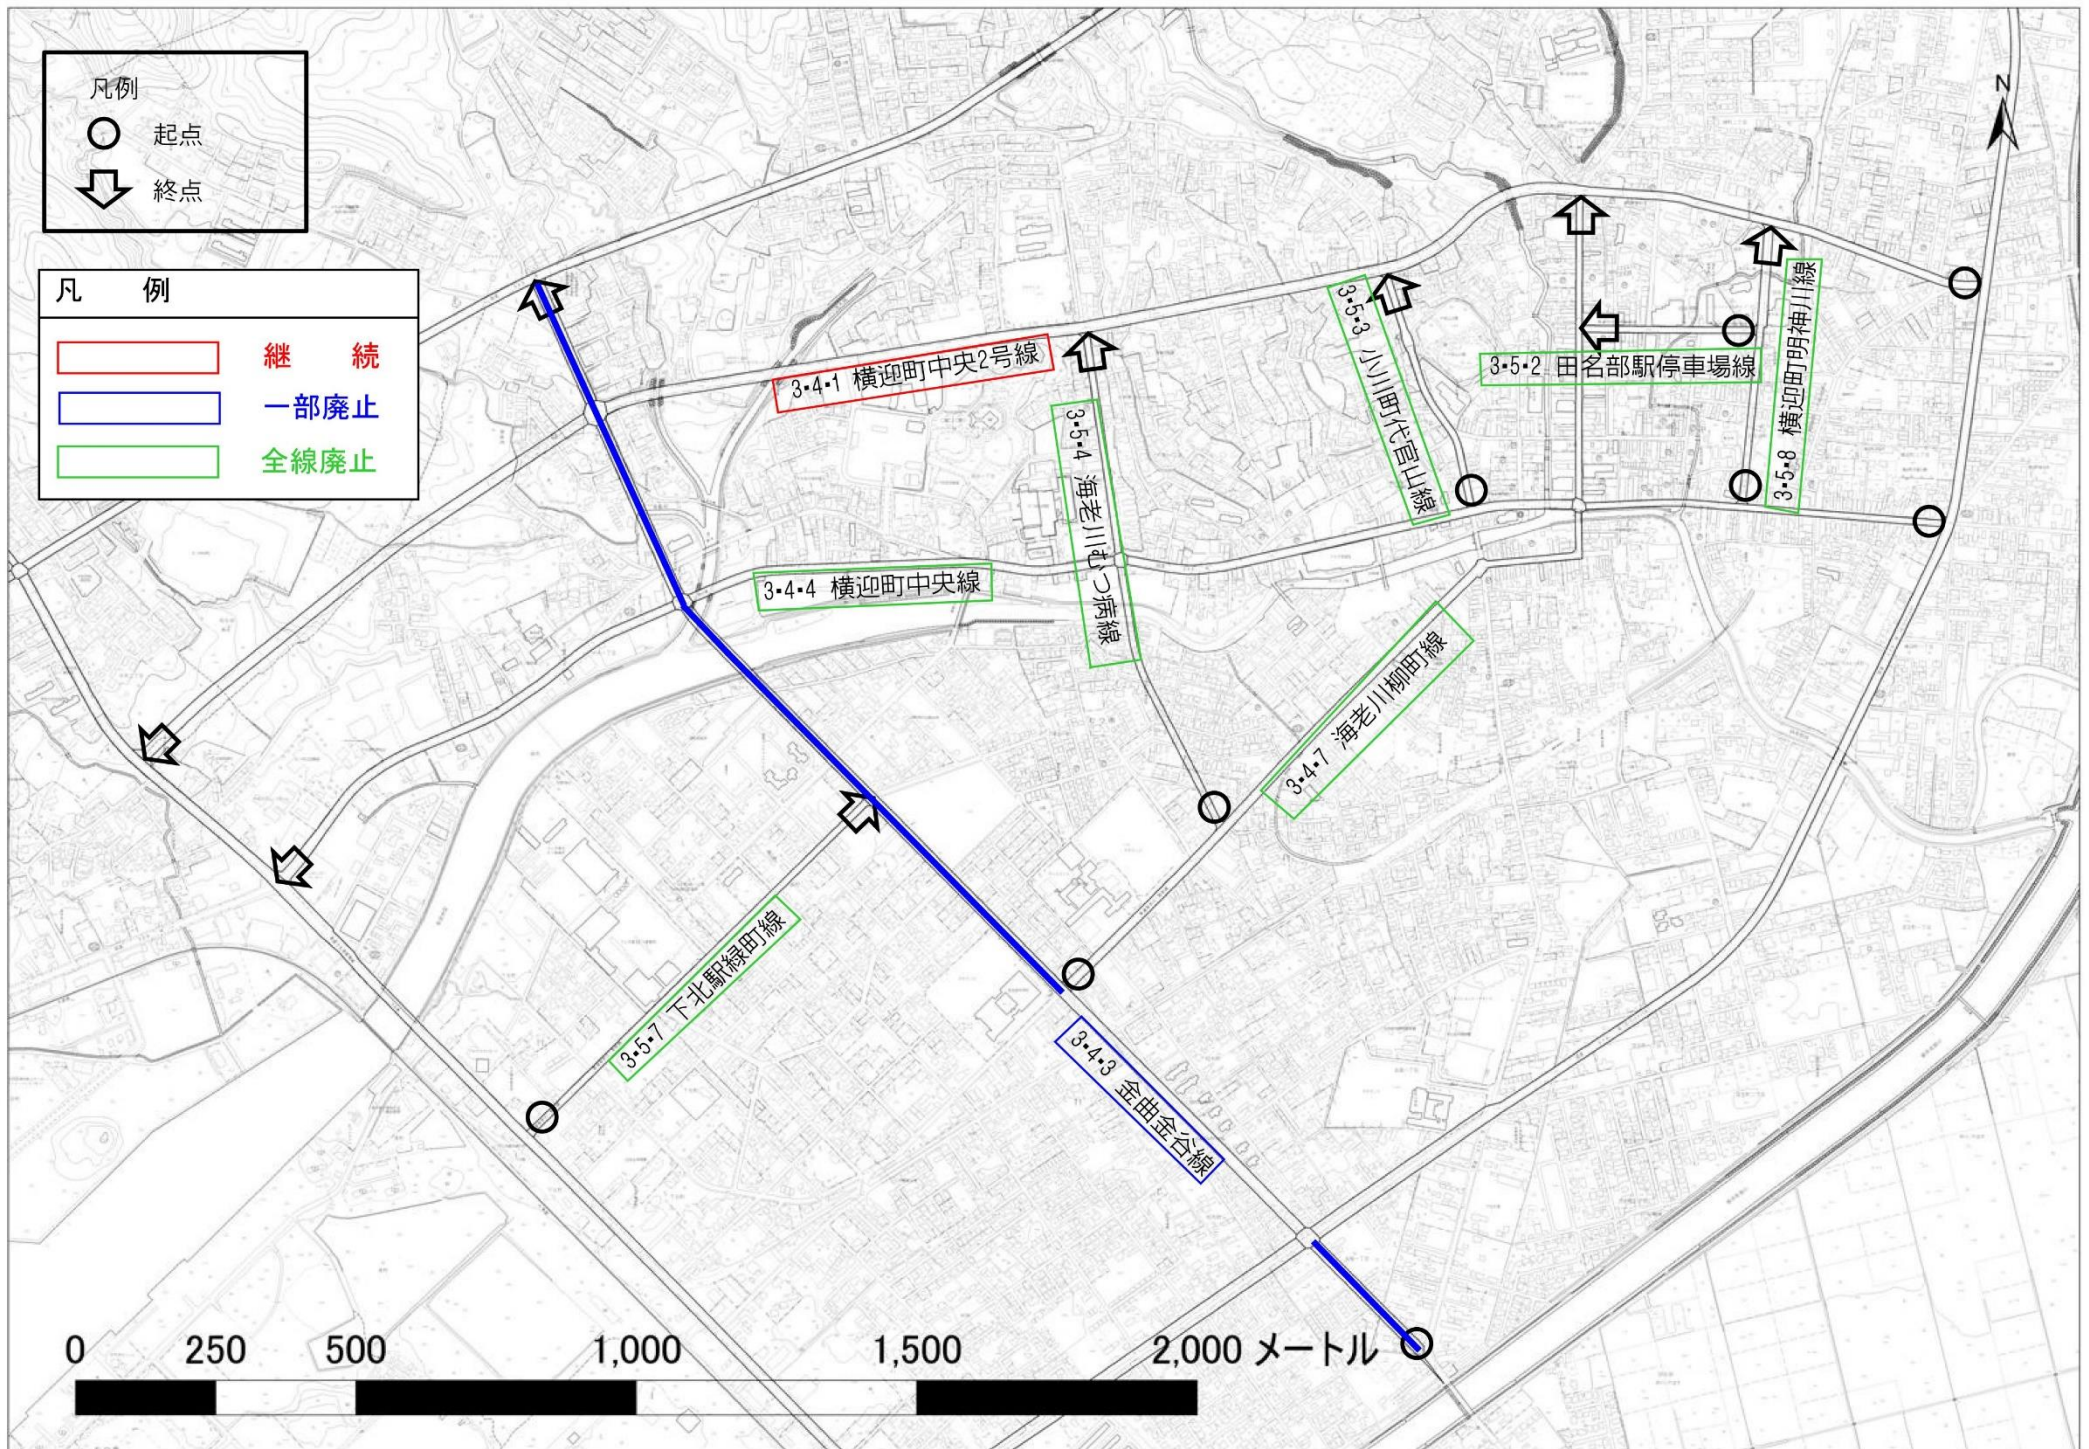

令和2年度むつ都市計画の変更検討箇所

- ・金谷公園の区域の変更
- ・用途地域の変更
- ・特別用途地区の指定

- ・小川町児童公園の廃止

令和2年度むつ都市計画道路の変更検討箇所

令和2年度むつ都市計画道路の変更検討箇所

令和2年度むつ都市計画道路の変更検討箇所

令和2年度むつ市立地適正化計画の変更検討箇所

大畑地区

急傾斜地崩壊危険区域の除外

むつ地区