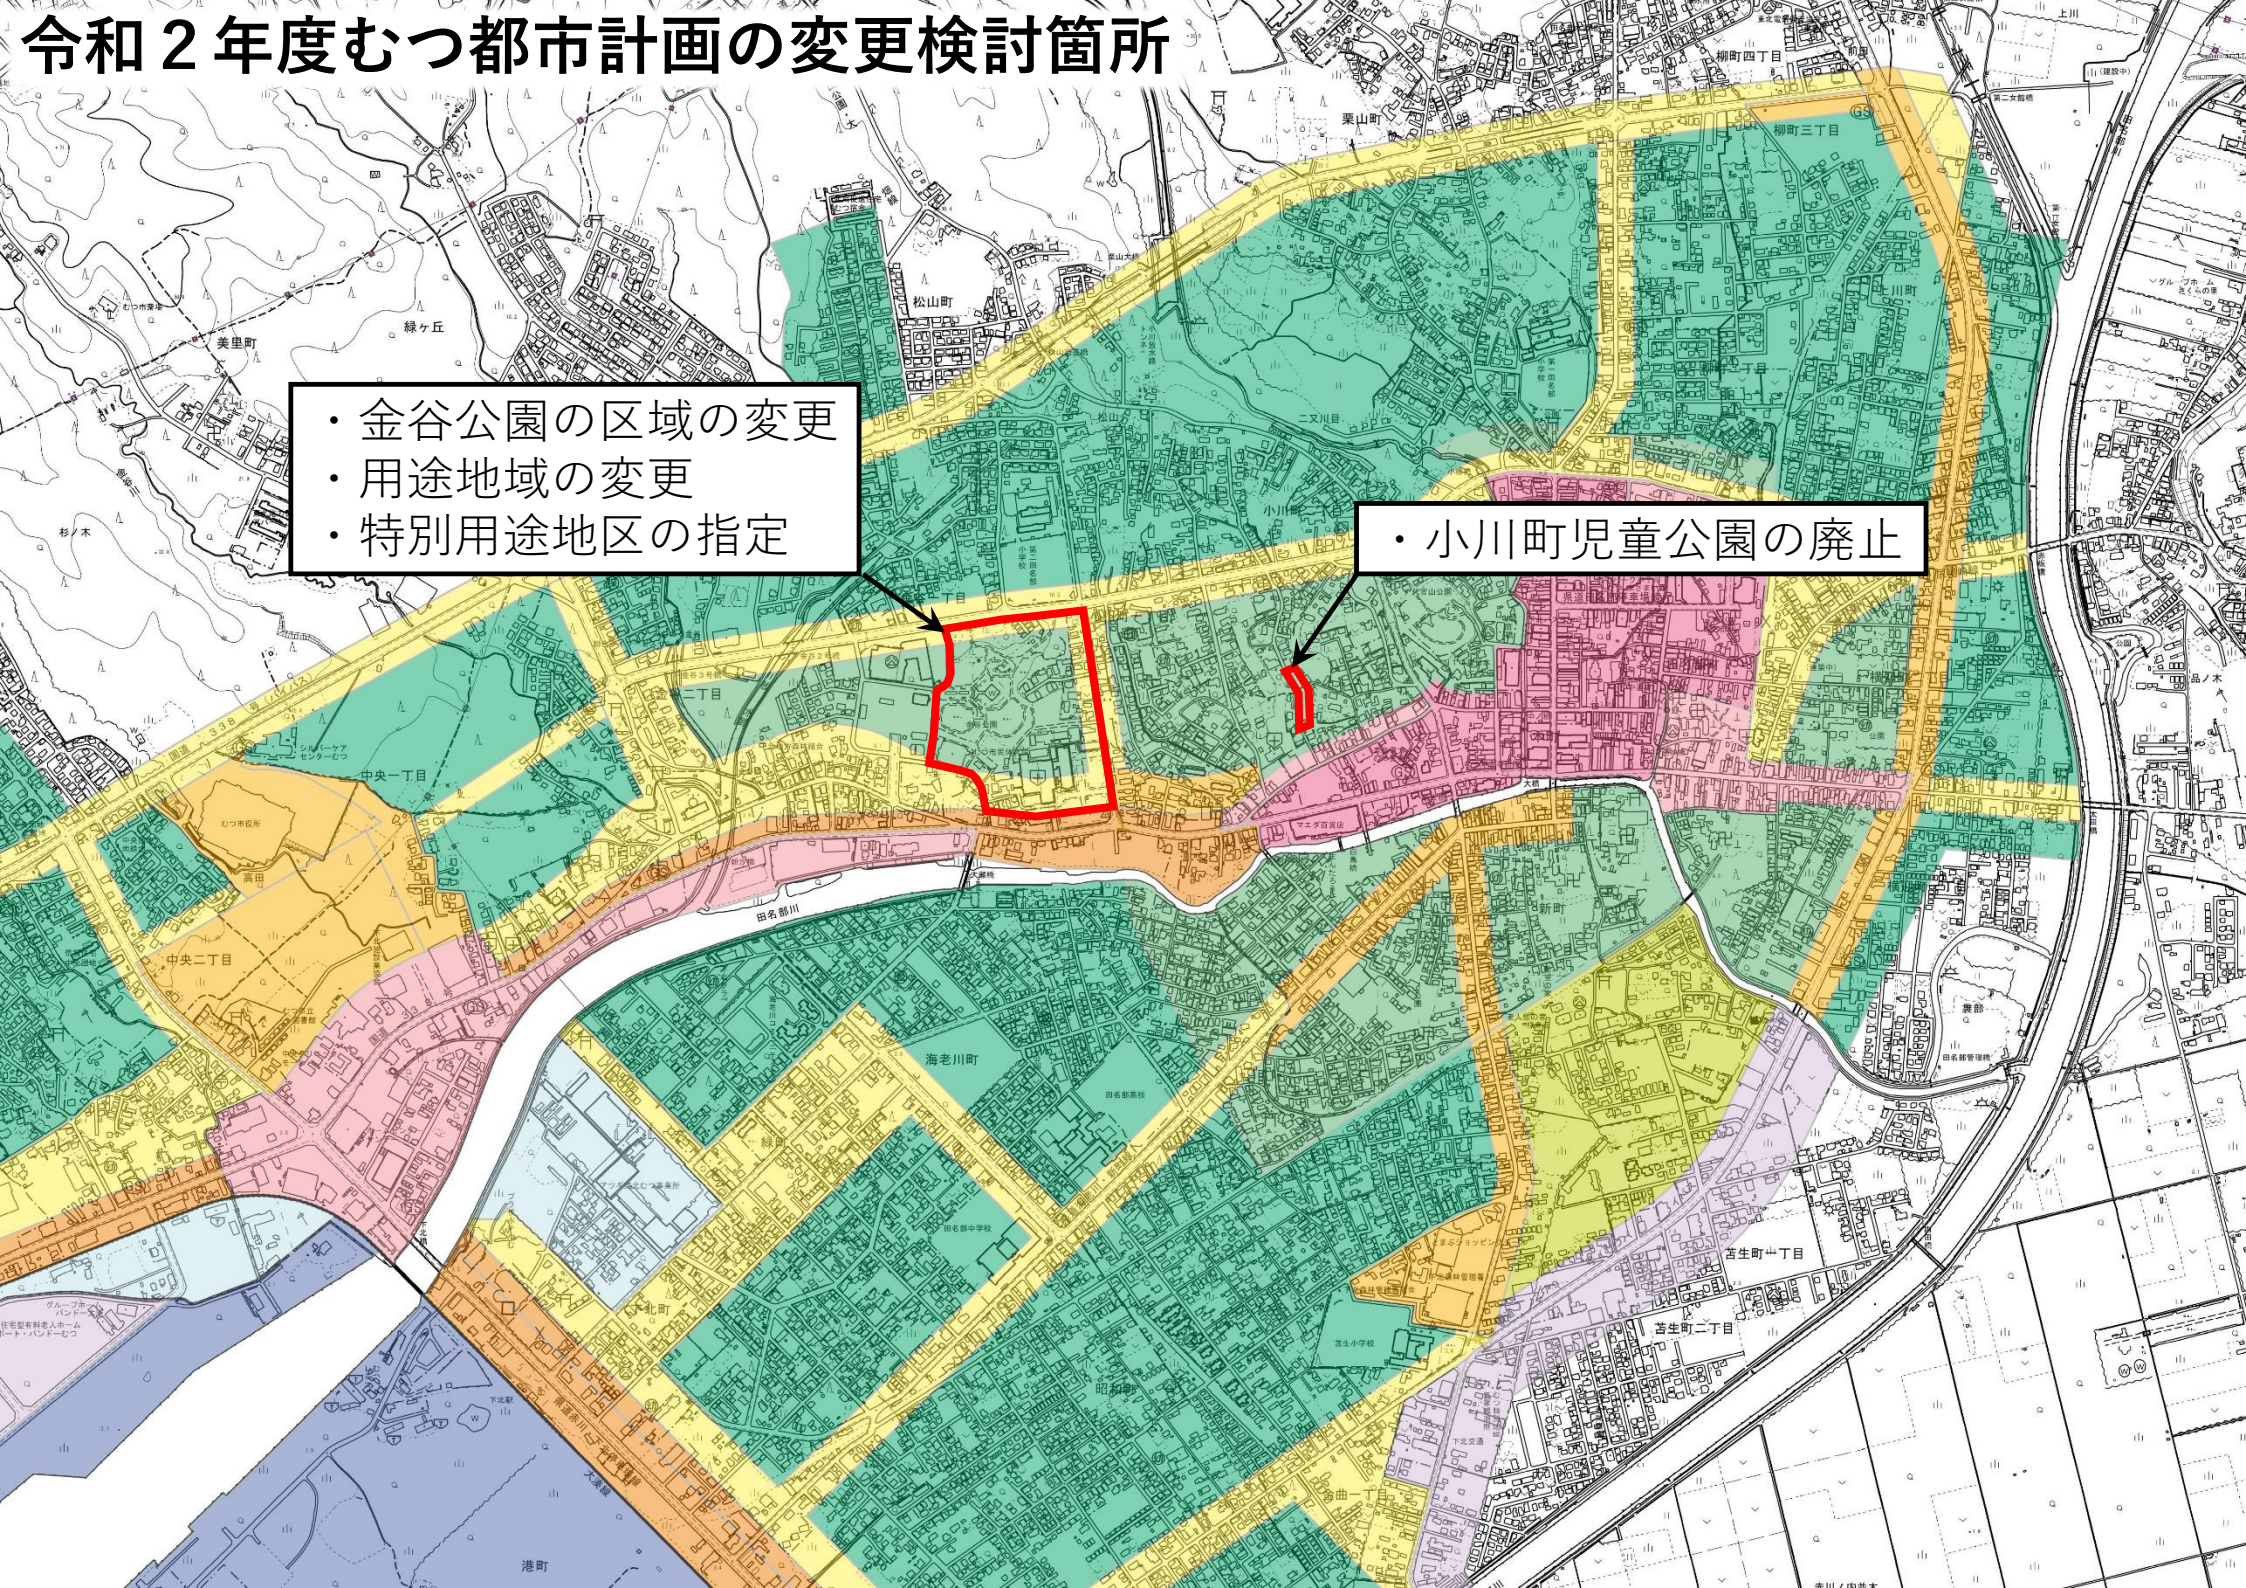

令和2年度むつ都市計画の変更検討箇所

- ・金谷公園の区域の変更
- ・用途地域の変更
- ・特別用途地区の指定

- ・小川町児童公園の廃止

令和2年度むつ都市計画道路の変更検討箇所

令和2年度むつ都市計画道路の変更検討箇所

令和2年度むつ都市計画道路の変更検討箇所

令和2年度むつ市立地適正化計画の変更検討箇所

大畑地区

急傾斜地崩壊危険区域の除外

むつ地区