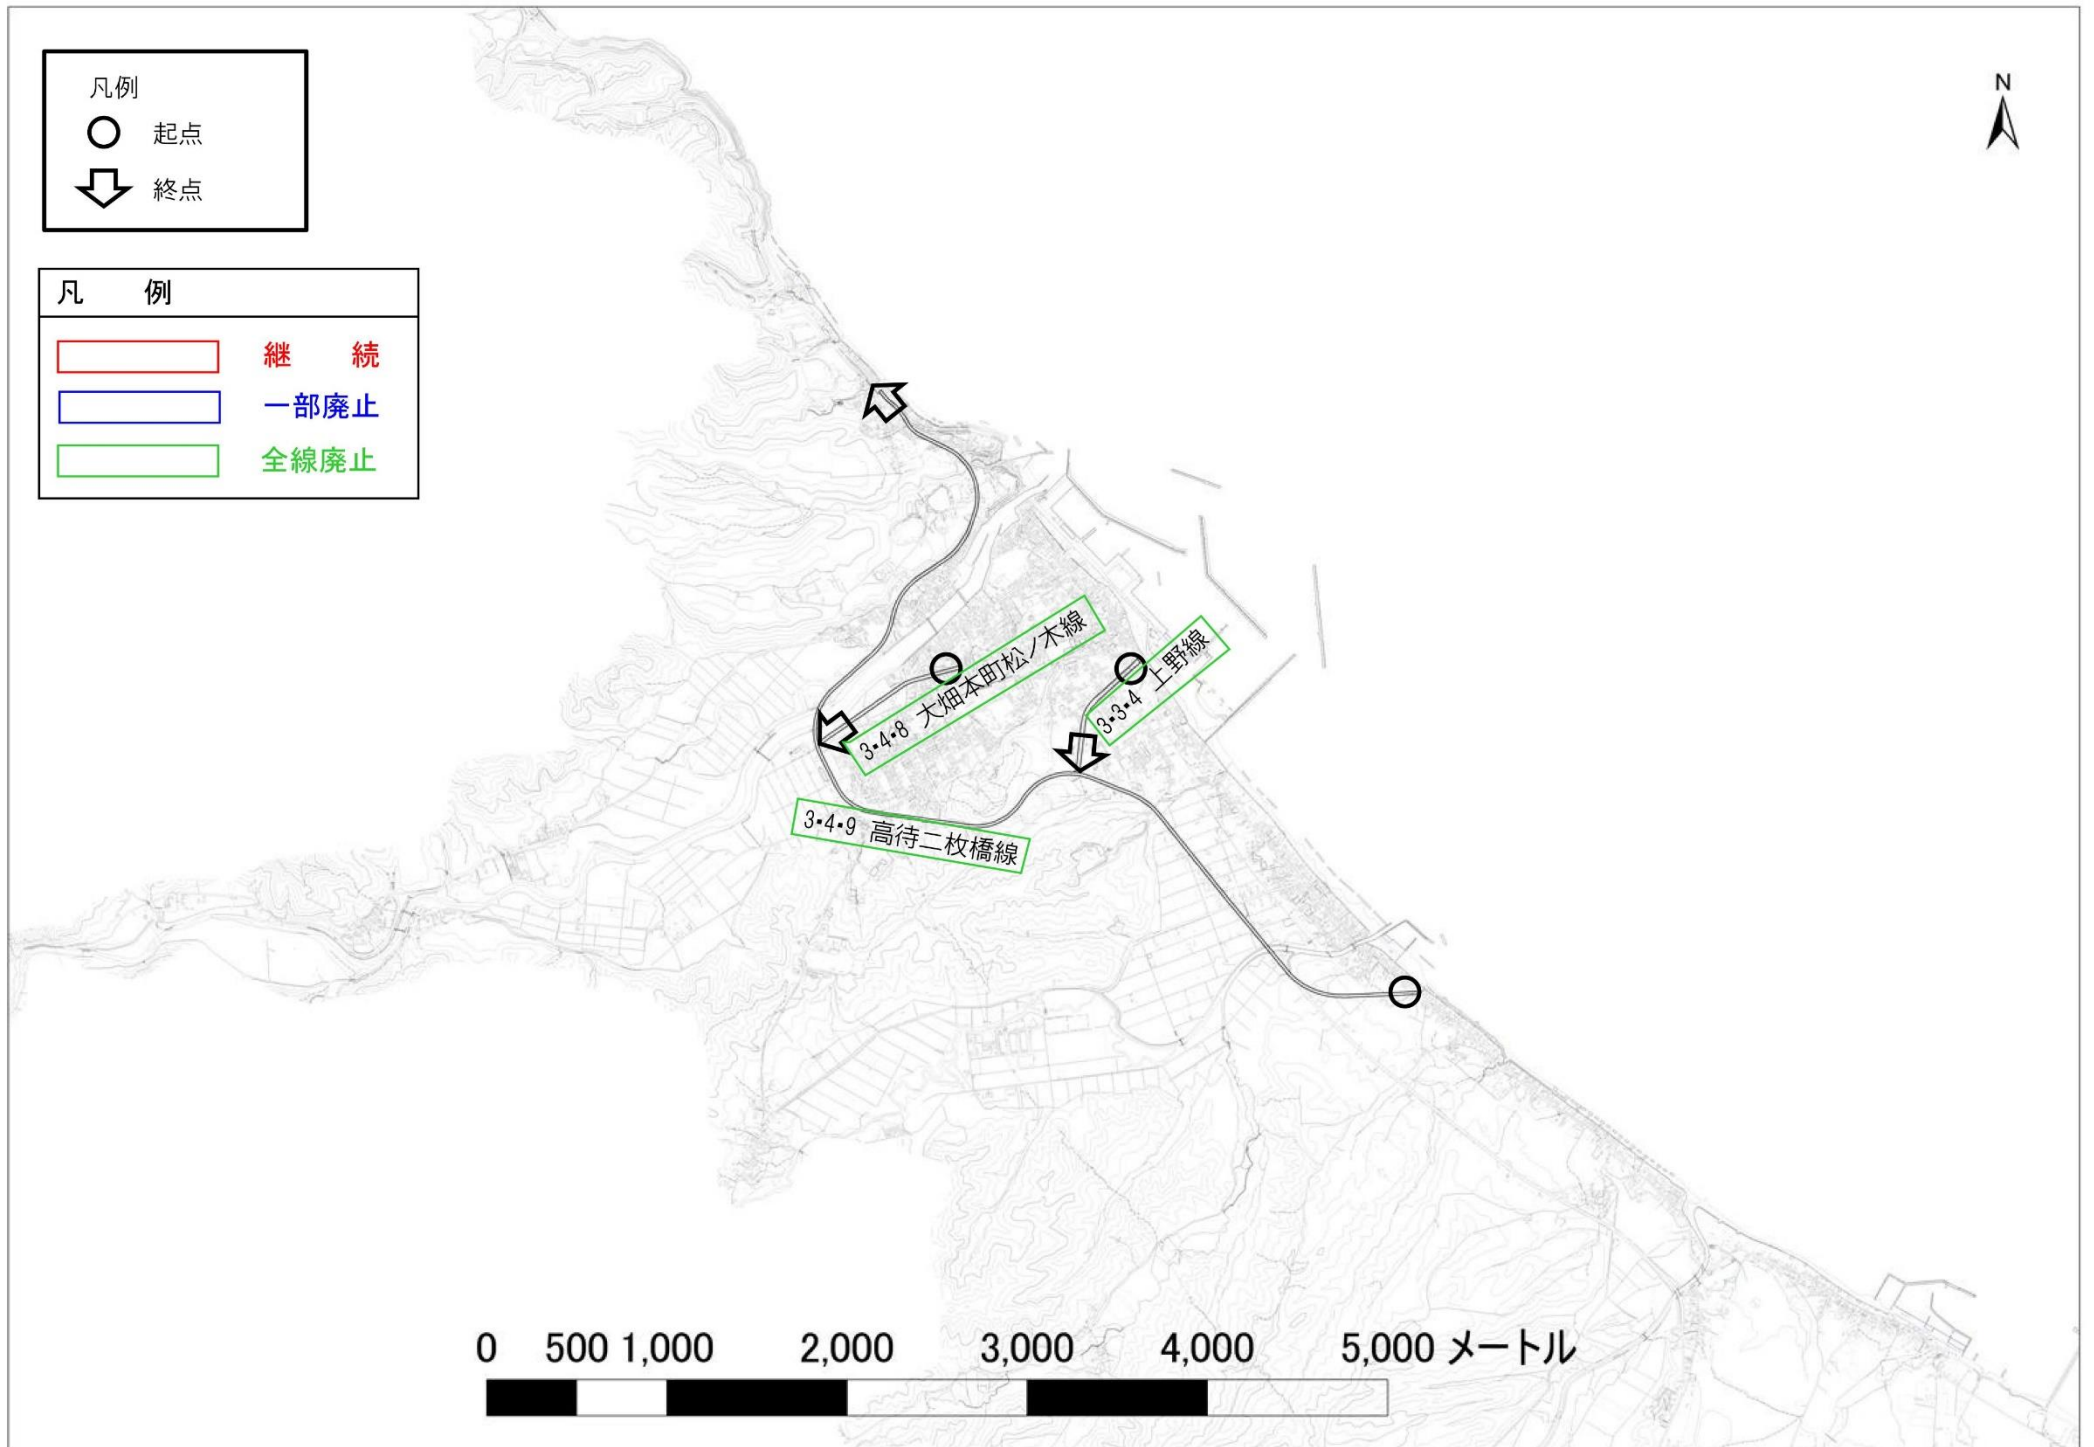

令和2年度むつ都市計画の変更検討箇所

- ・金谷公園の区域の変更
- ・用途地域の変更
- ・特別用途地区の指定

- ・小川町児童公園の廃止

令和2年度むつ都市計画道路の変更検討箇所

令和2年度むつ都市計画道路の変更検討箇所

令和2年度むつ都市計画道路の変更検討箇所

令和2年度むつ市立地適正化計画の変更検討箇所

大畑地区

急傾斜地崩壊危険区域の除外

むつ地区