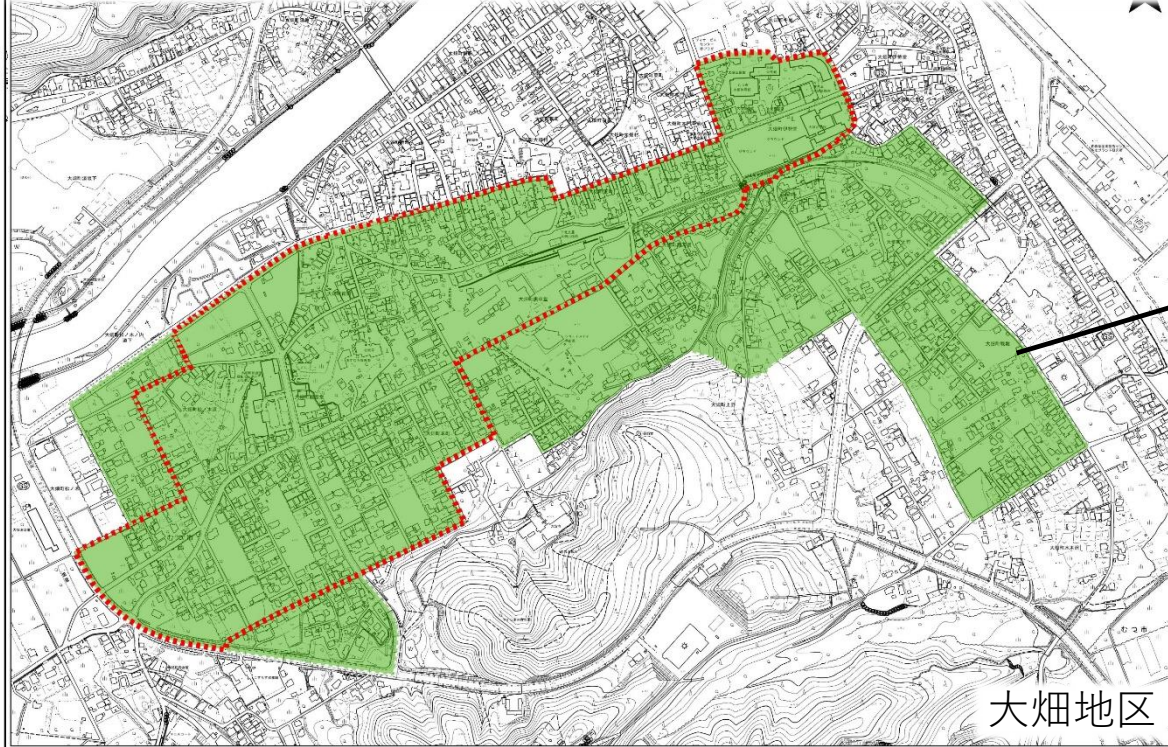

令和2年度むつ都市計画の変更検討箇所

- ・金谷公園の区域の変更
- ・用途地域の変更
- ・特別用途地区の指定

- ・小川町児童公園の廃止

令和2年度むつ都市計画道路の変更検討箇所

令和2年度むつ都市計画道路の変更検討箇所

令和2年度むつ都市計画道路の変更検討箇所

令和2年度むつ市立地適正化計画の変更検討箇所

大畑地区

急傾斜地崩壊危険区域の除外

むつ地区