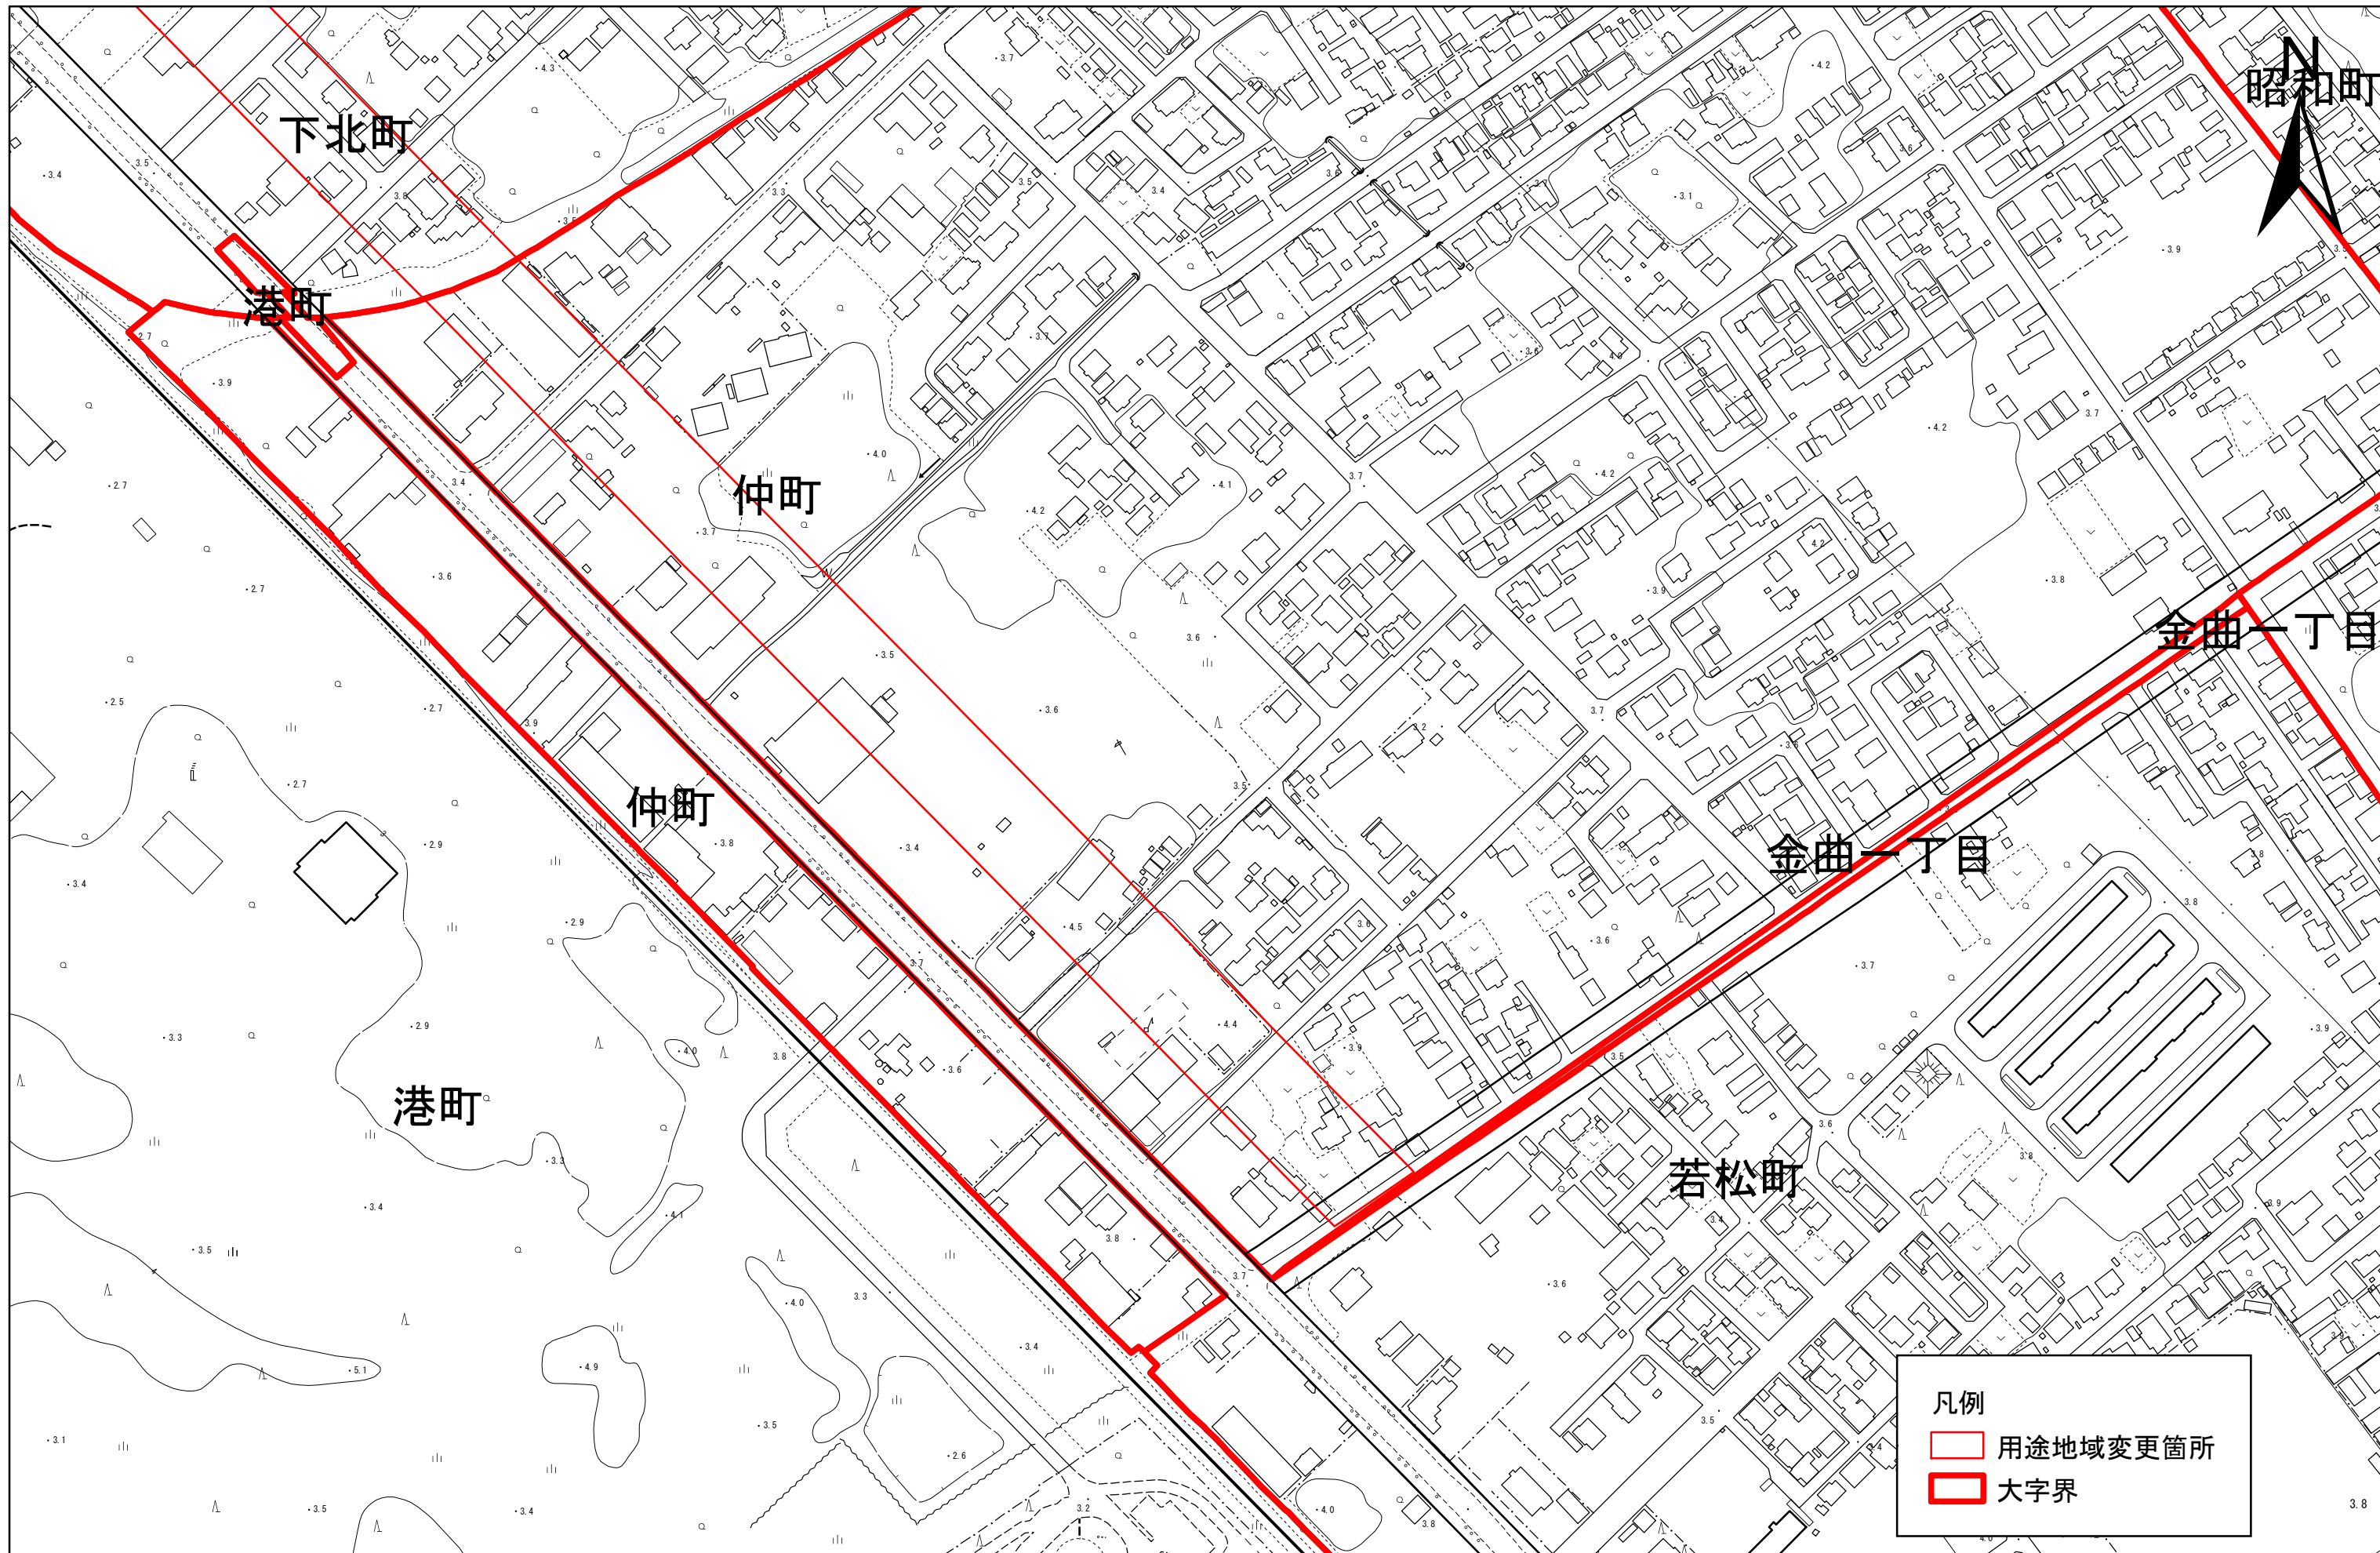

# むつ都市計画用途地域の変更（むつ市決定） 字界図

# むつ都市計画用途地域の変更（むつ市決定） 字界図

0 60 120 240 360 480