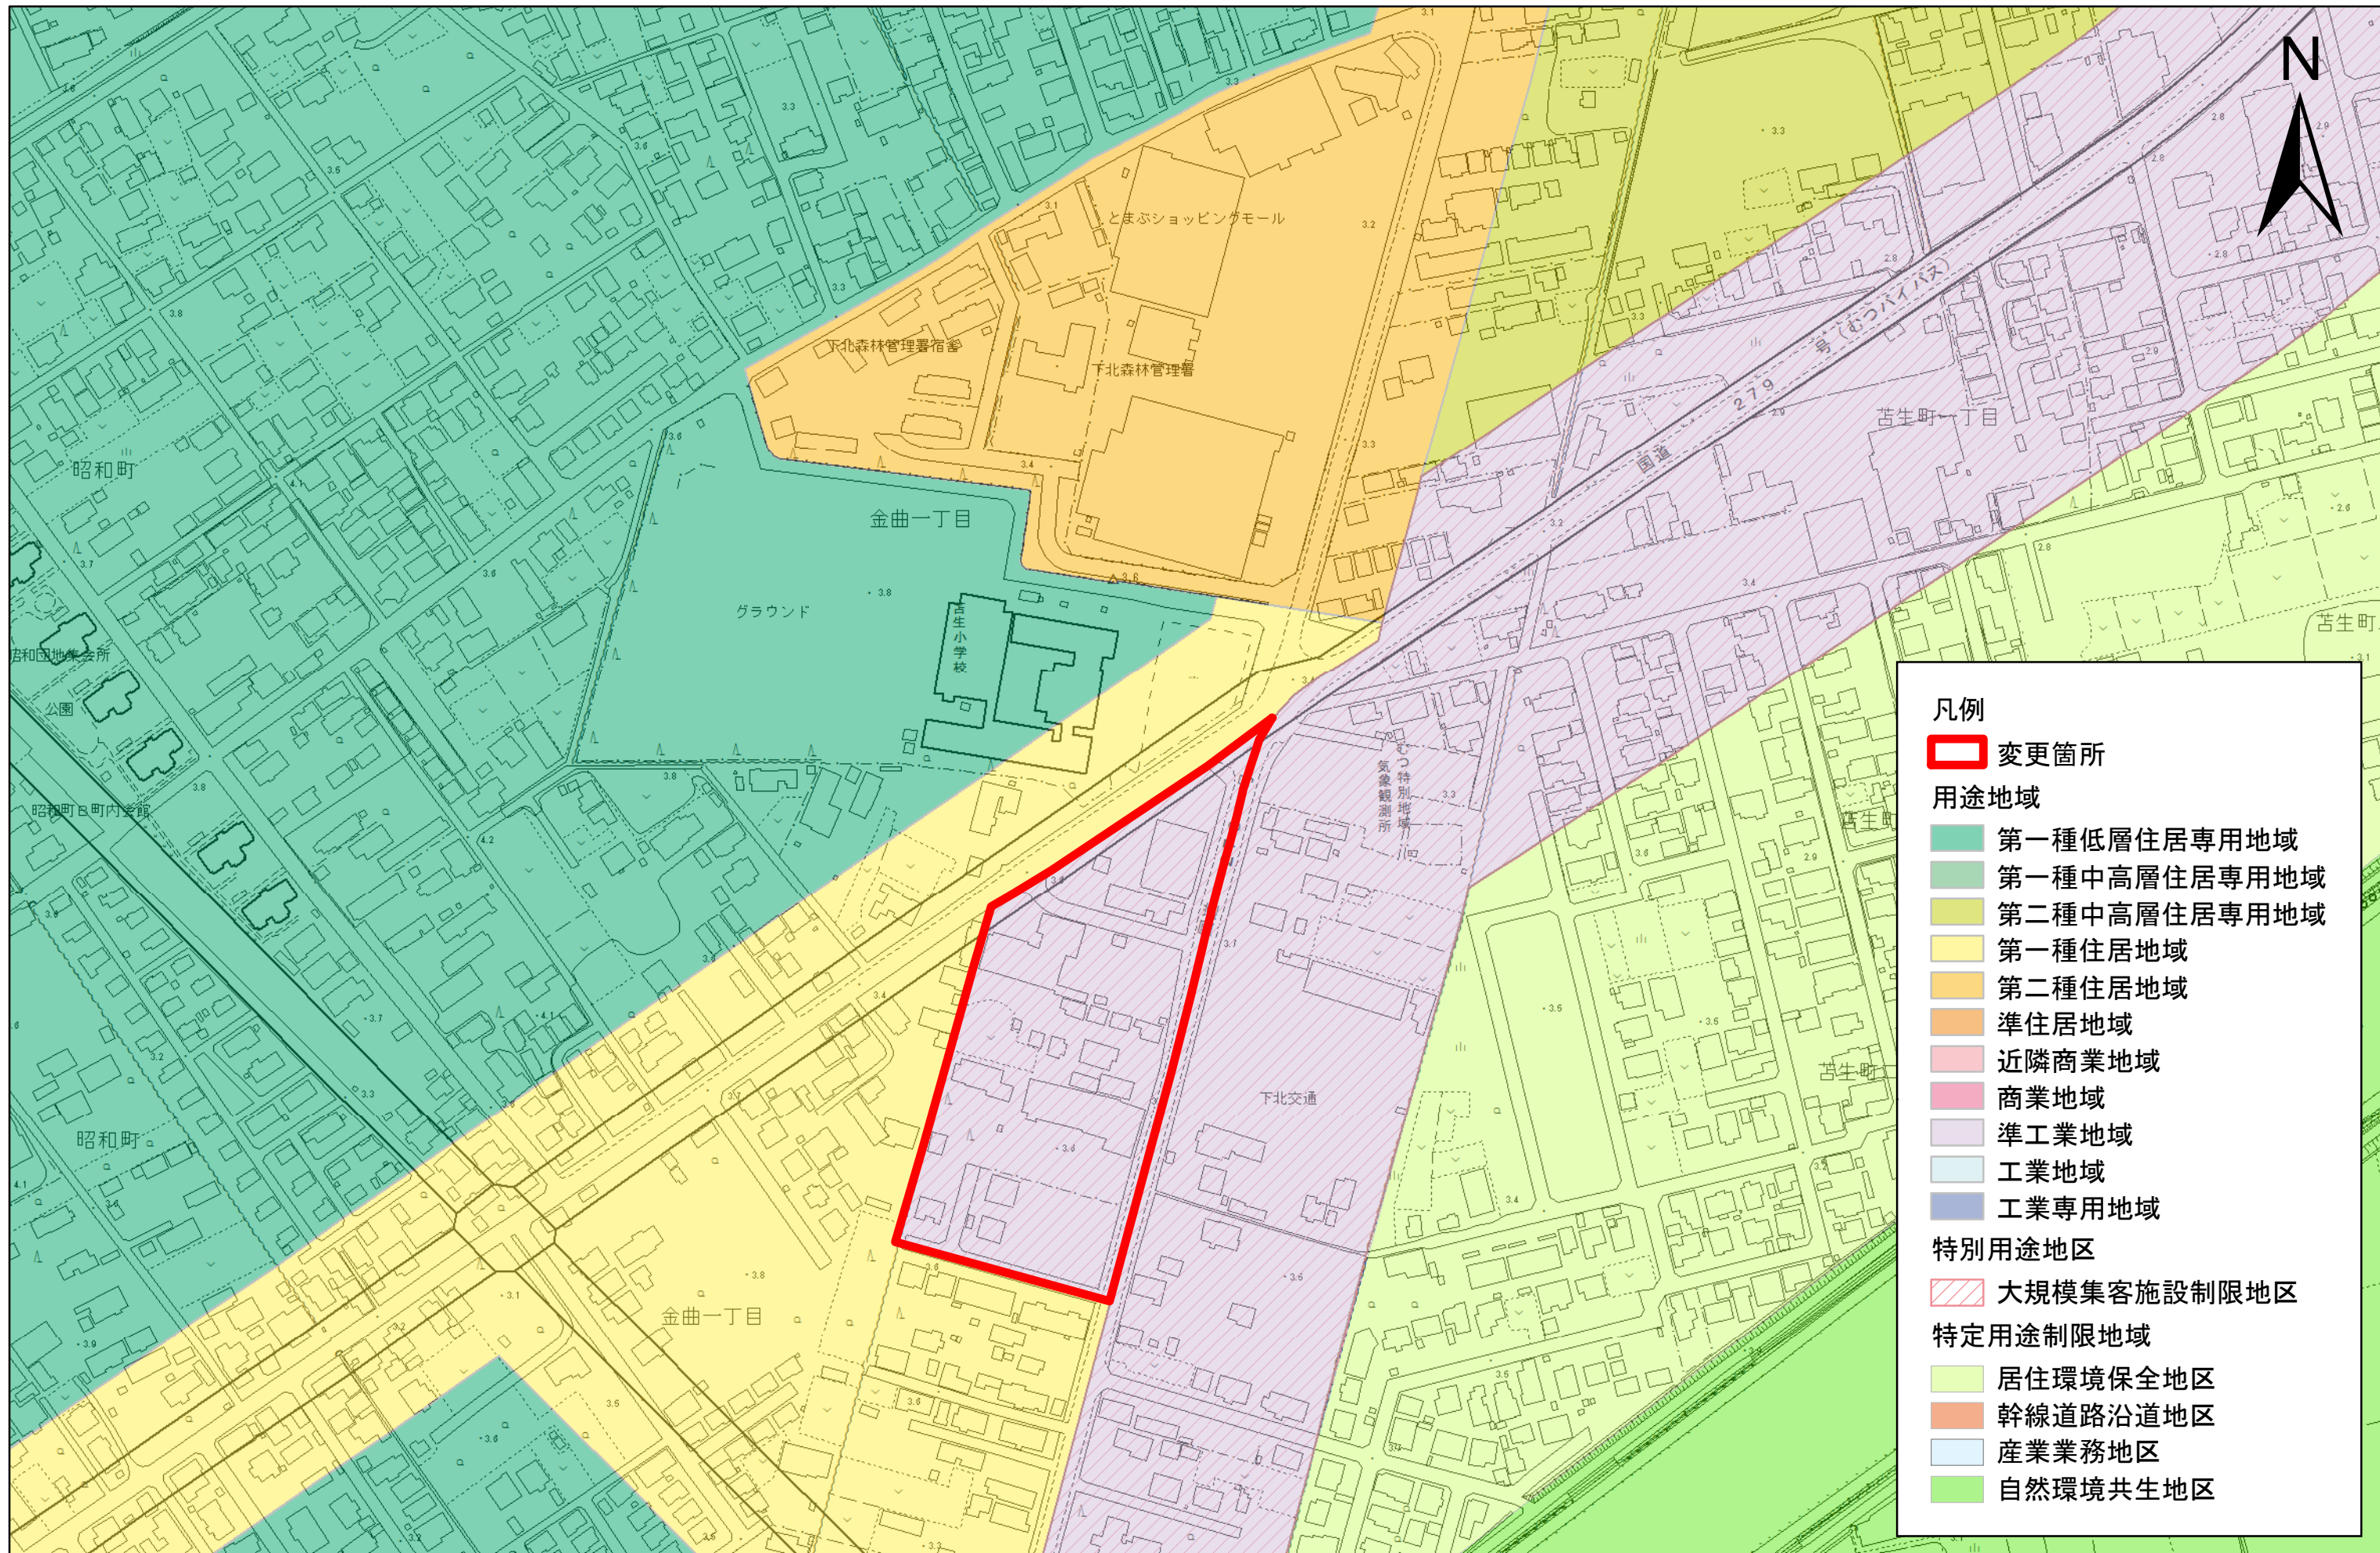

むつ都市計画特別用途地区の変更（むつ市決定） 計画図

1:2,500