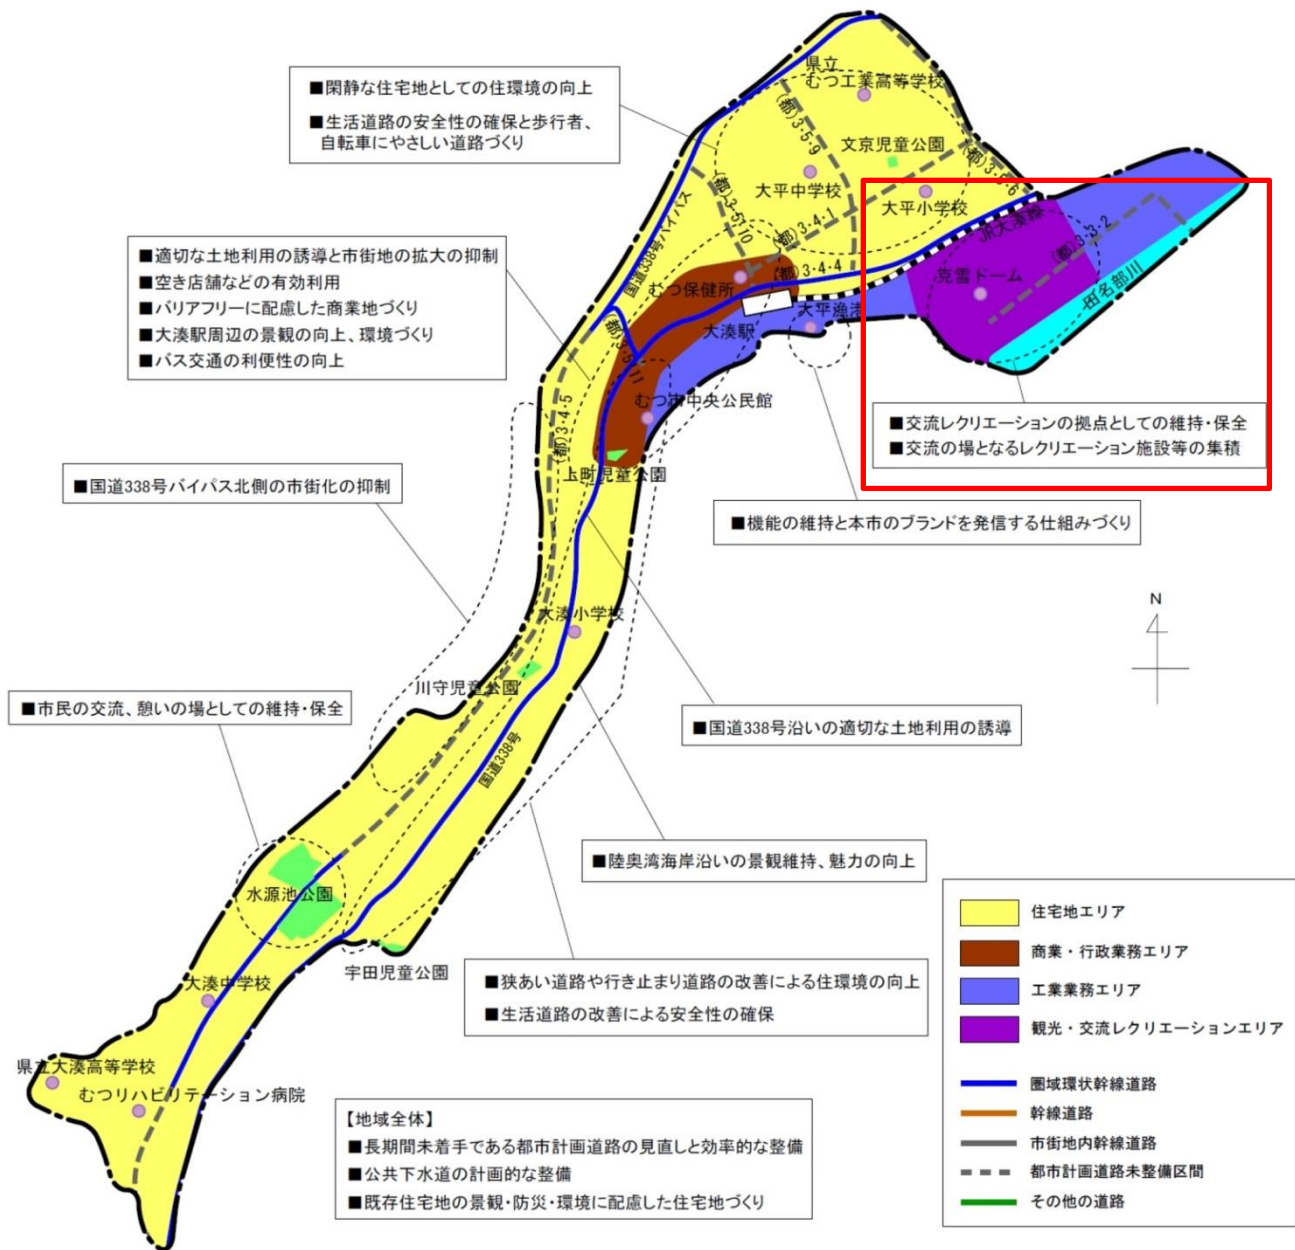

むつ市都市計画マスタープラン

3) 地域環境形成の方針

①自然環境

○陸奥湾海岸沿いの景観維持、魅力の向上を図ります。

②都市景観

○既存住宅地については景観・防災・環境に配慮した住宅地づくりを目指します。

○JR大湊線大湊駅周辺は景観の向上、環境づくりを目指します。

4) 地域づくりの方針

地域づくりの方針について以下の図にまとめました。

図 地域づくり方針図