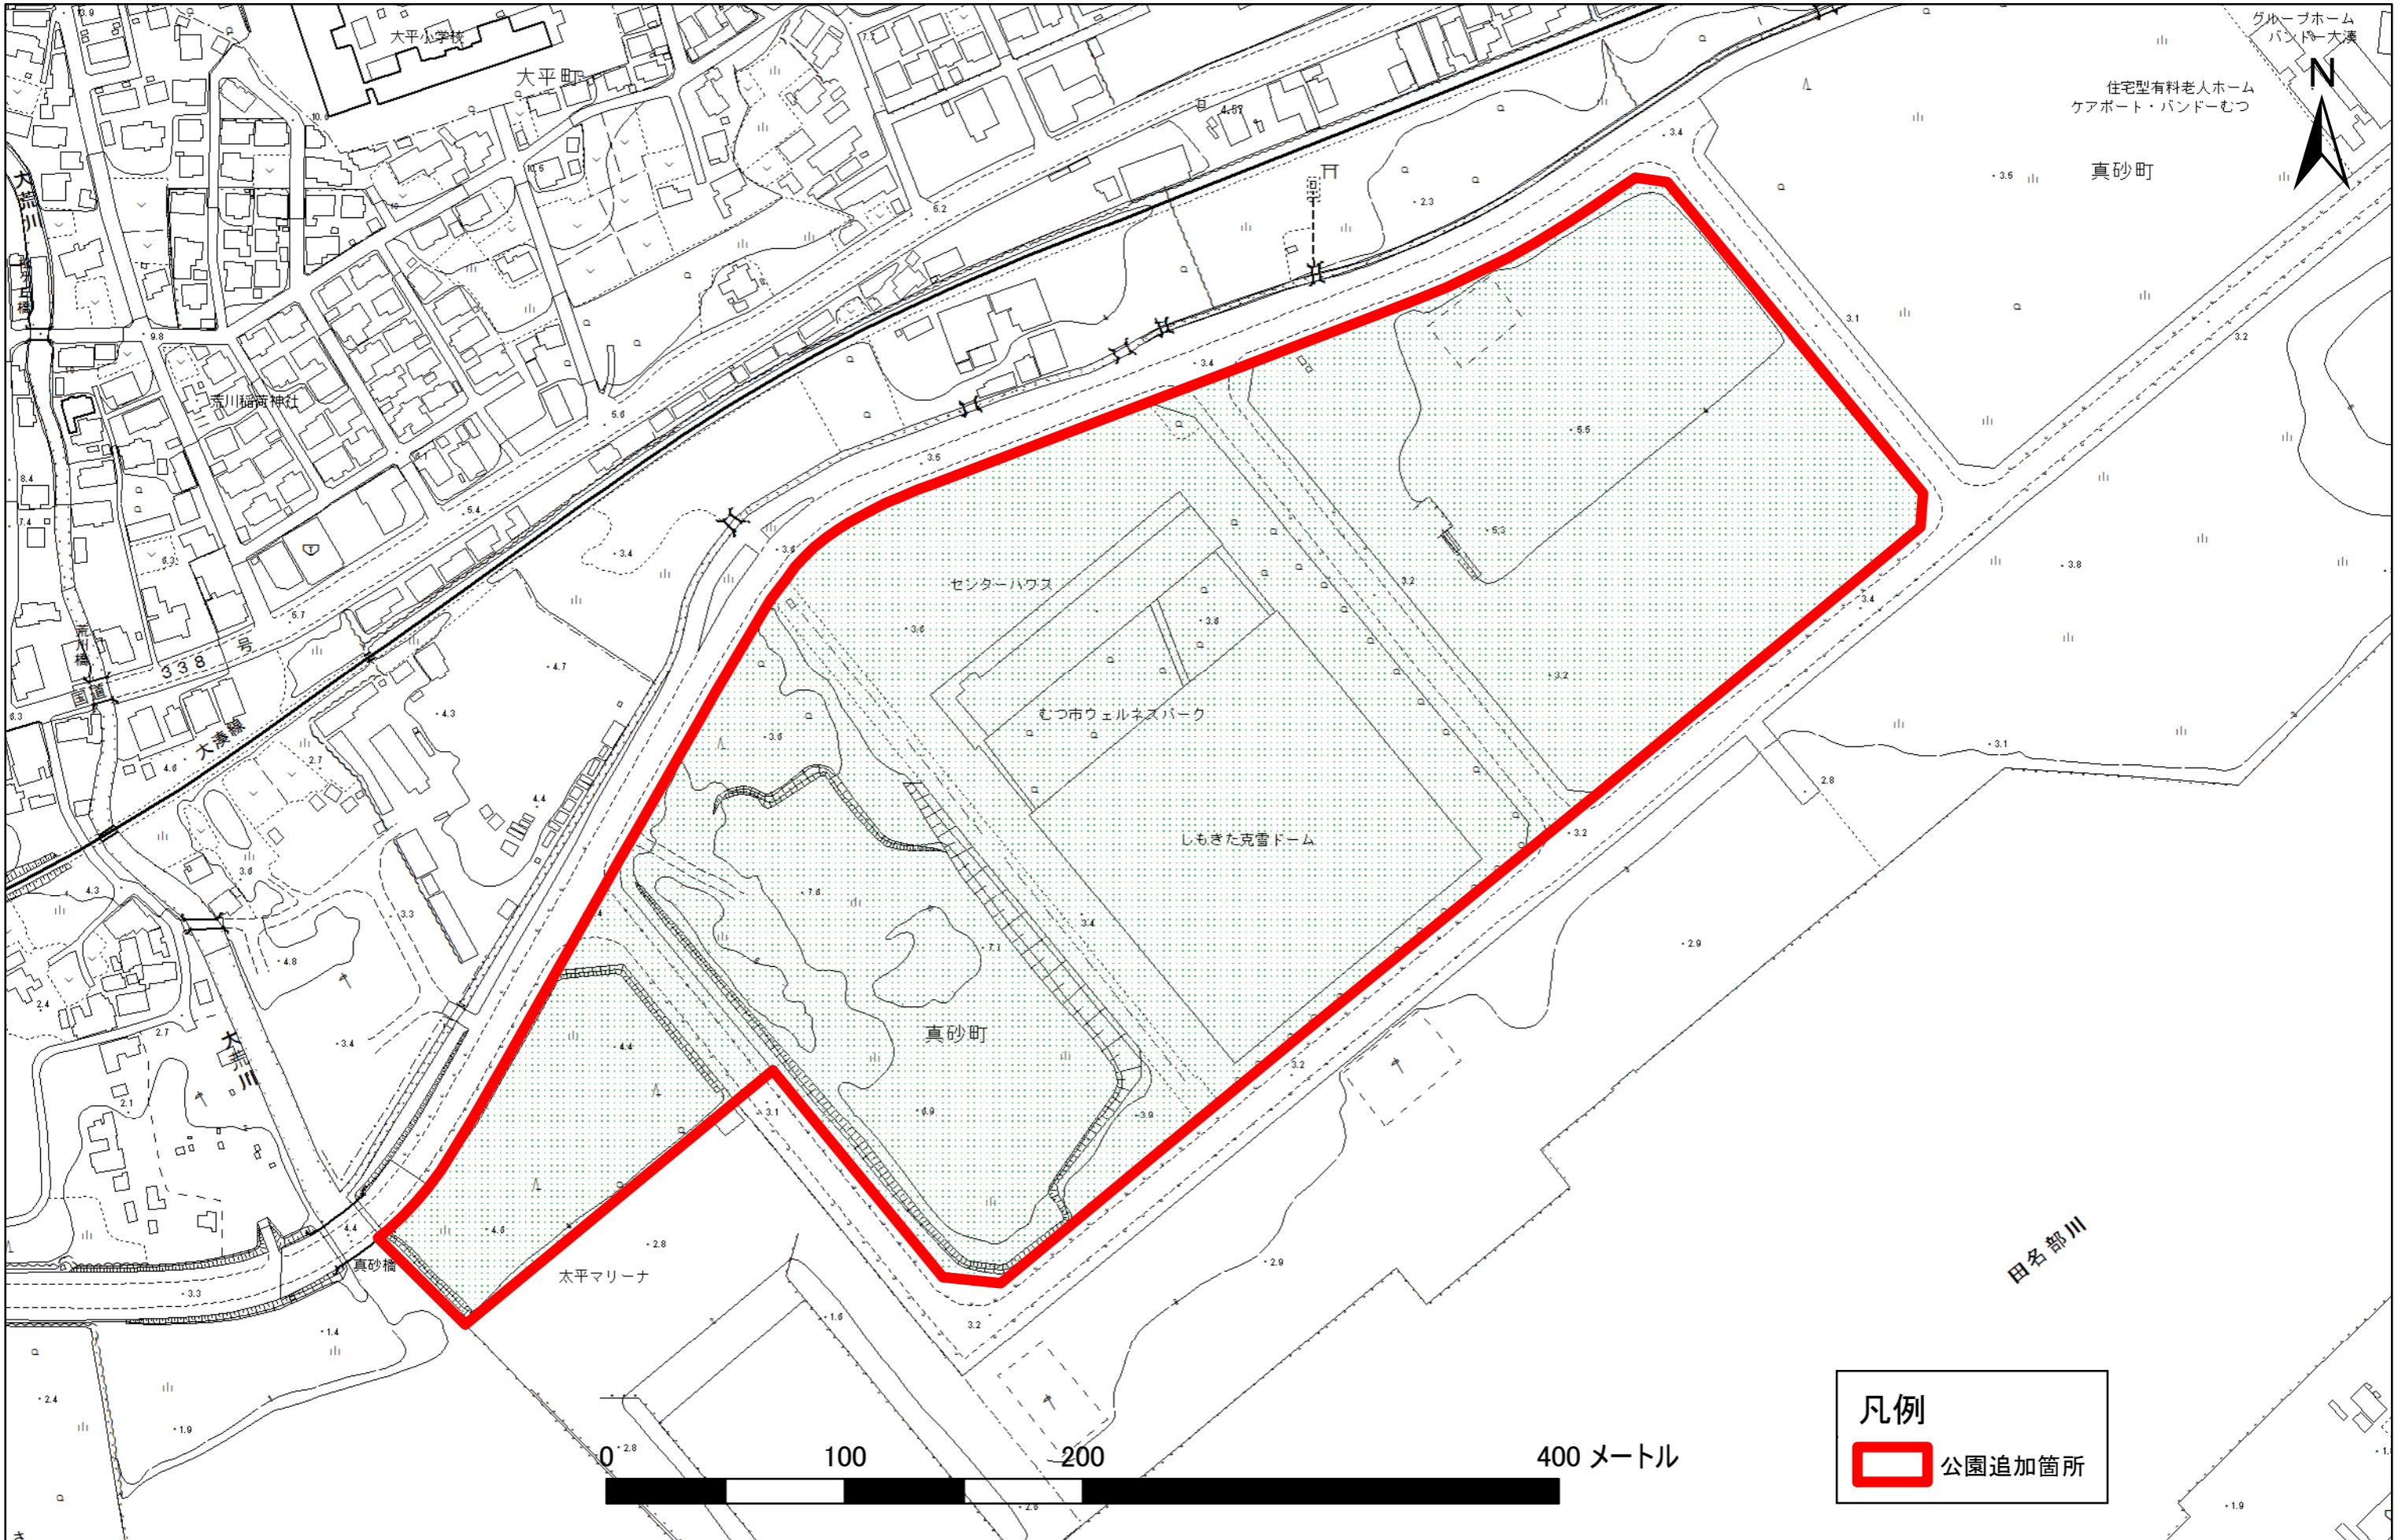

むつ都市計画公園の変更(おおみなと臨海公園の追加) 計画図

1:2,500