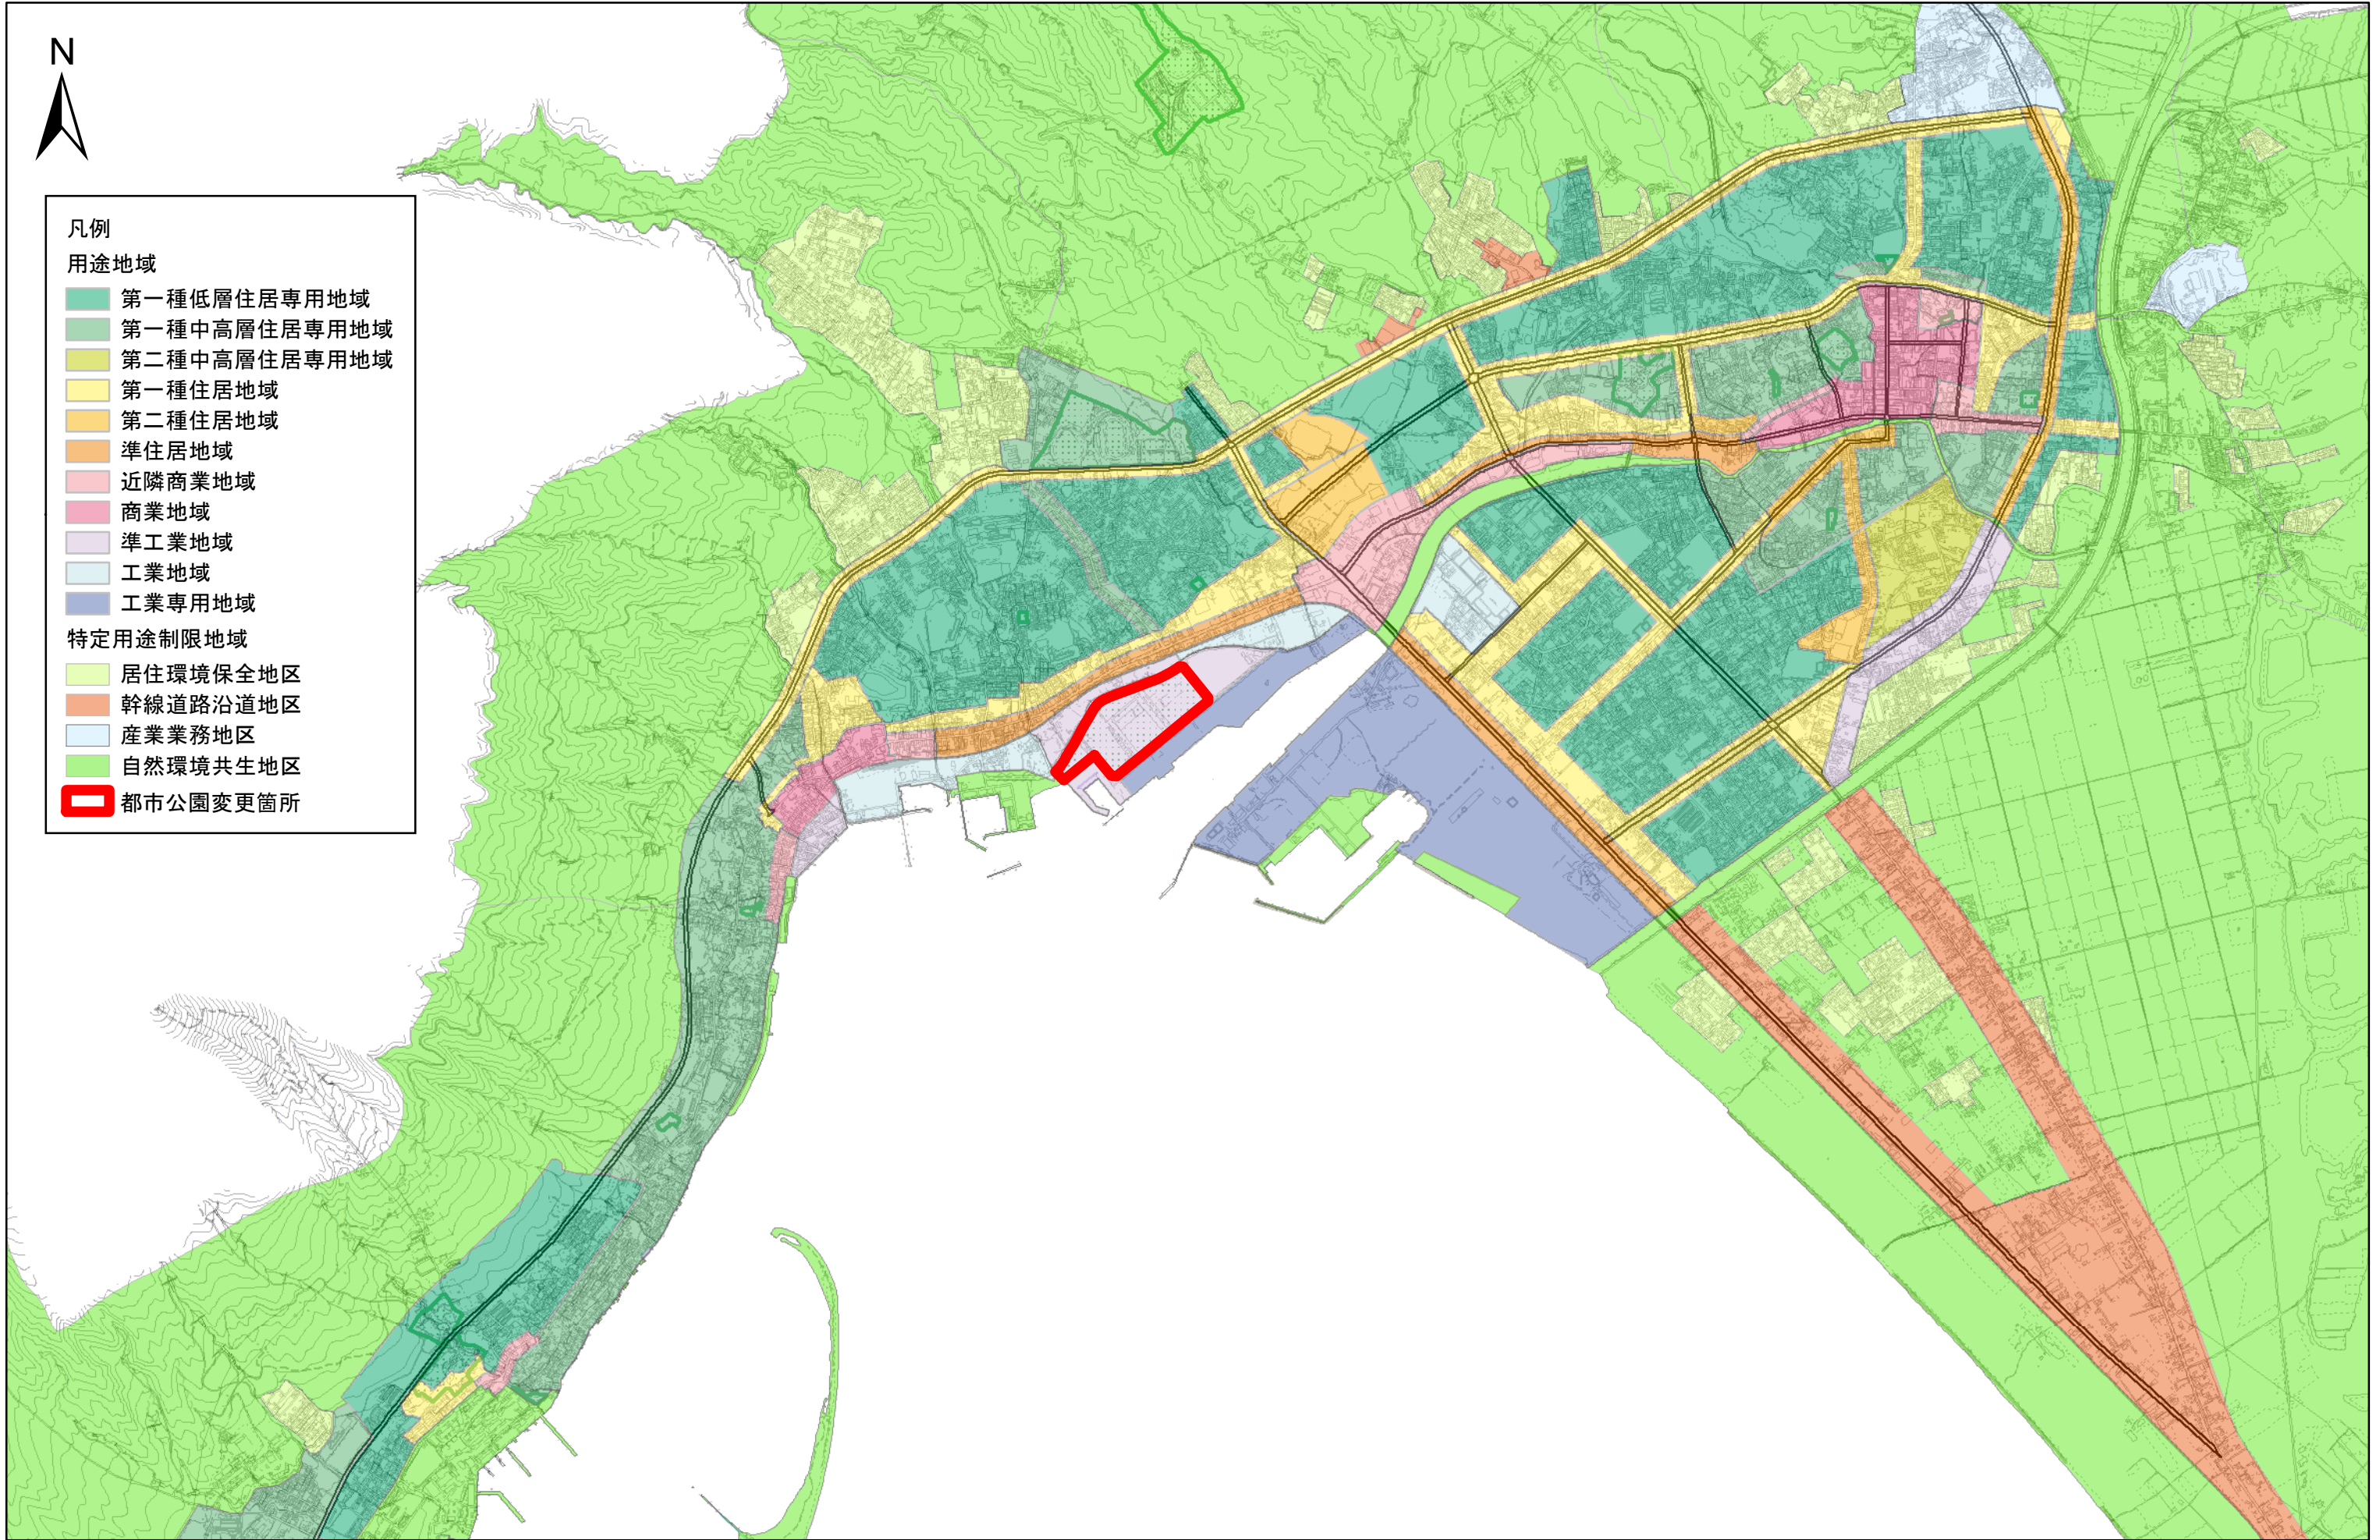

# むつ都市計画図 総括図 むつ地区

## 凡例

### 用途地域

- 第一種低層住居専用地域
- 第一種中高層住居専用地域
- 第二種中高層住居専用地域
- 第一種住居地域
- 第二種住居地域
- 準住居地域
- 近隣商業地域
- 商業地域
- 準工業地域
- 工業地域
- 工業専用地域

### 特定用途制限地域

- 居住環境保全地区
- 幹線道路沿道地区
- 産業業務地区
- 自然環境共生地区
- 都市公園変更箇所

1:25,000