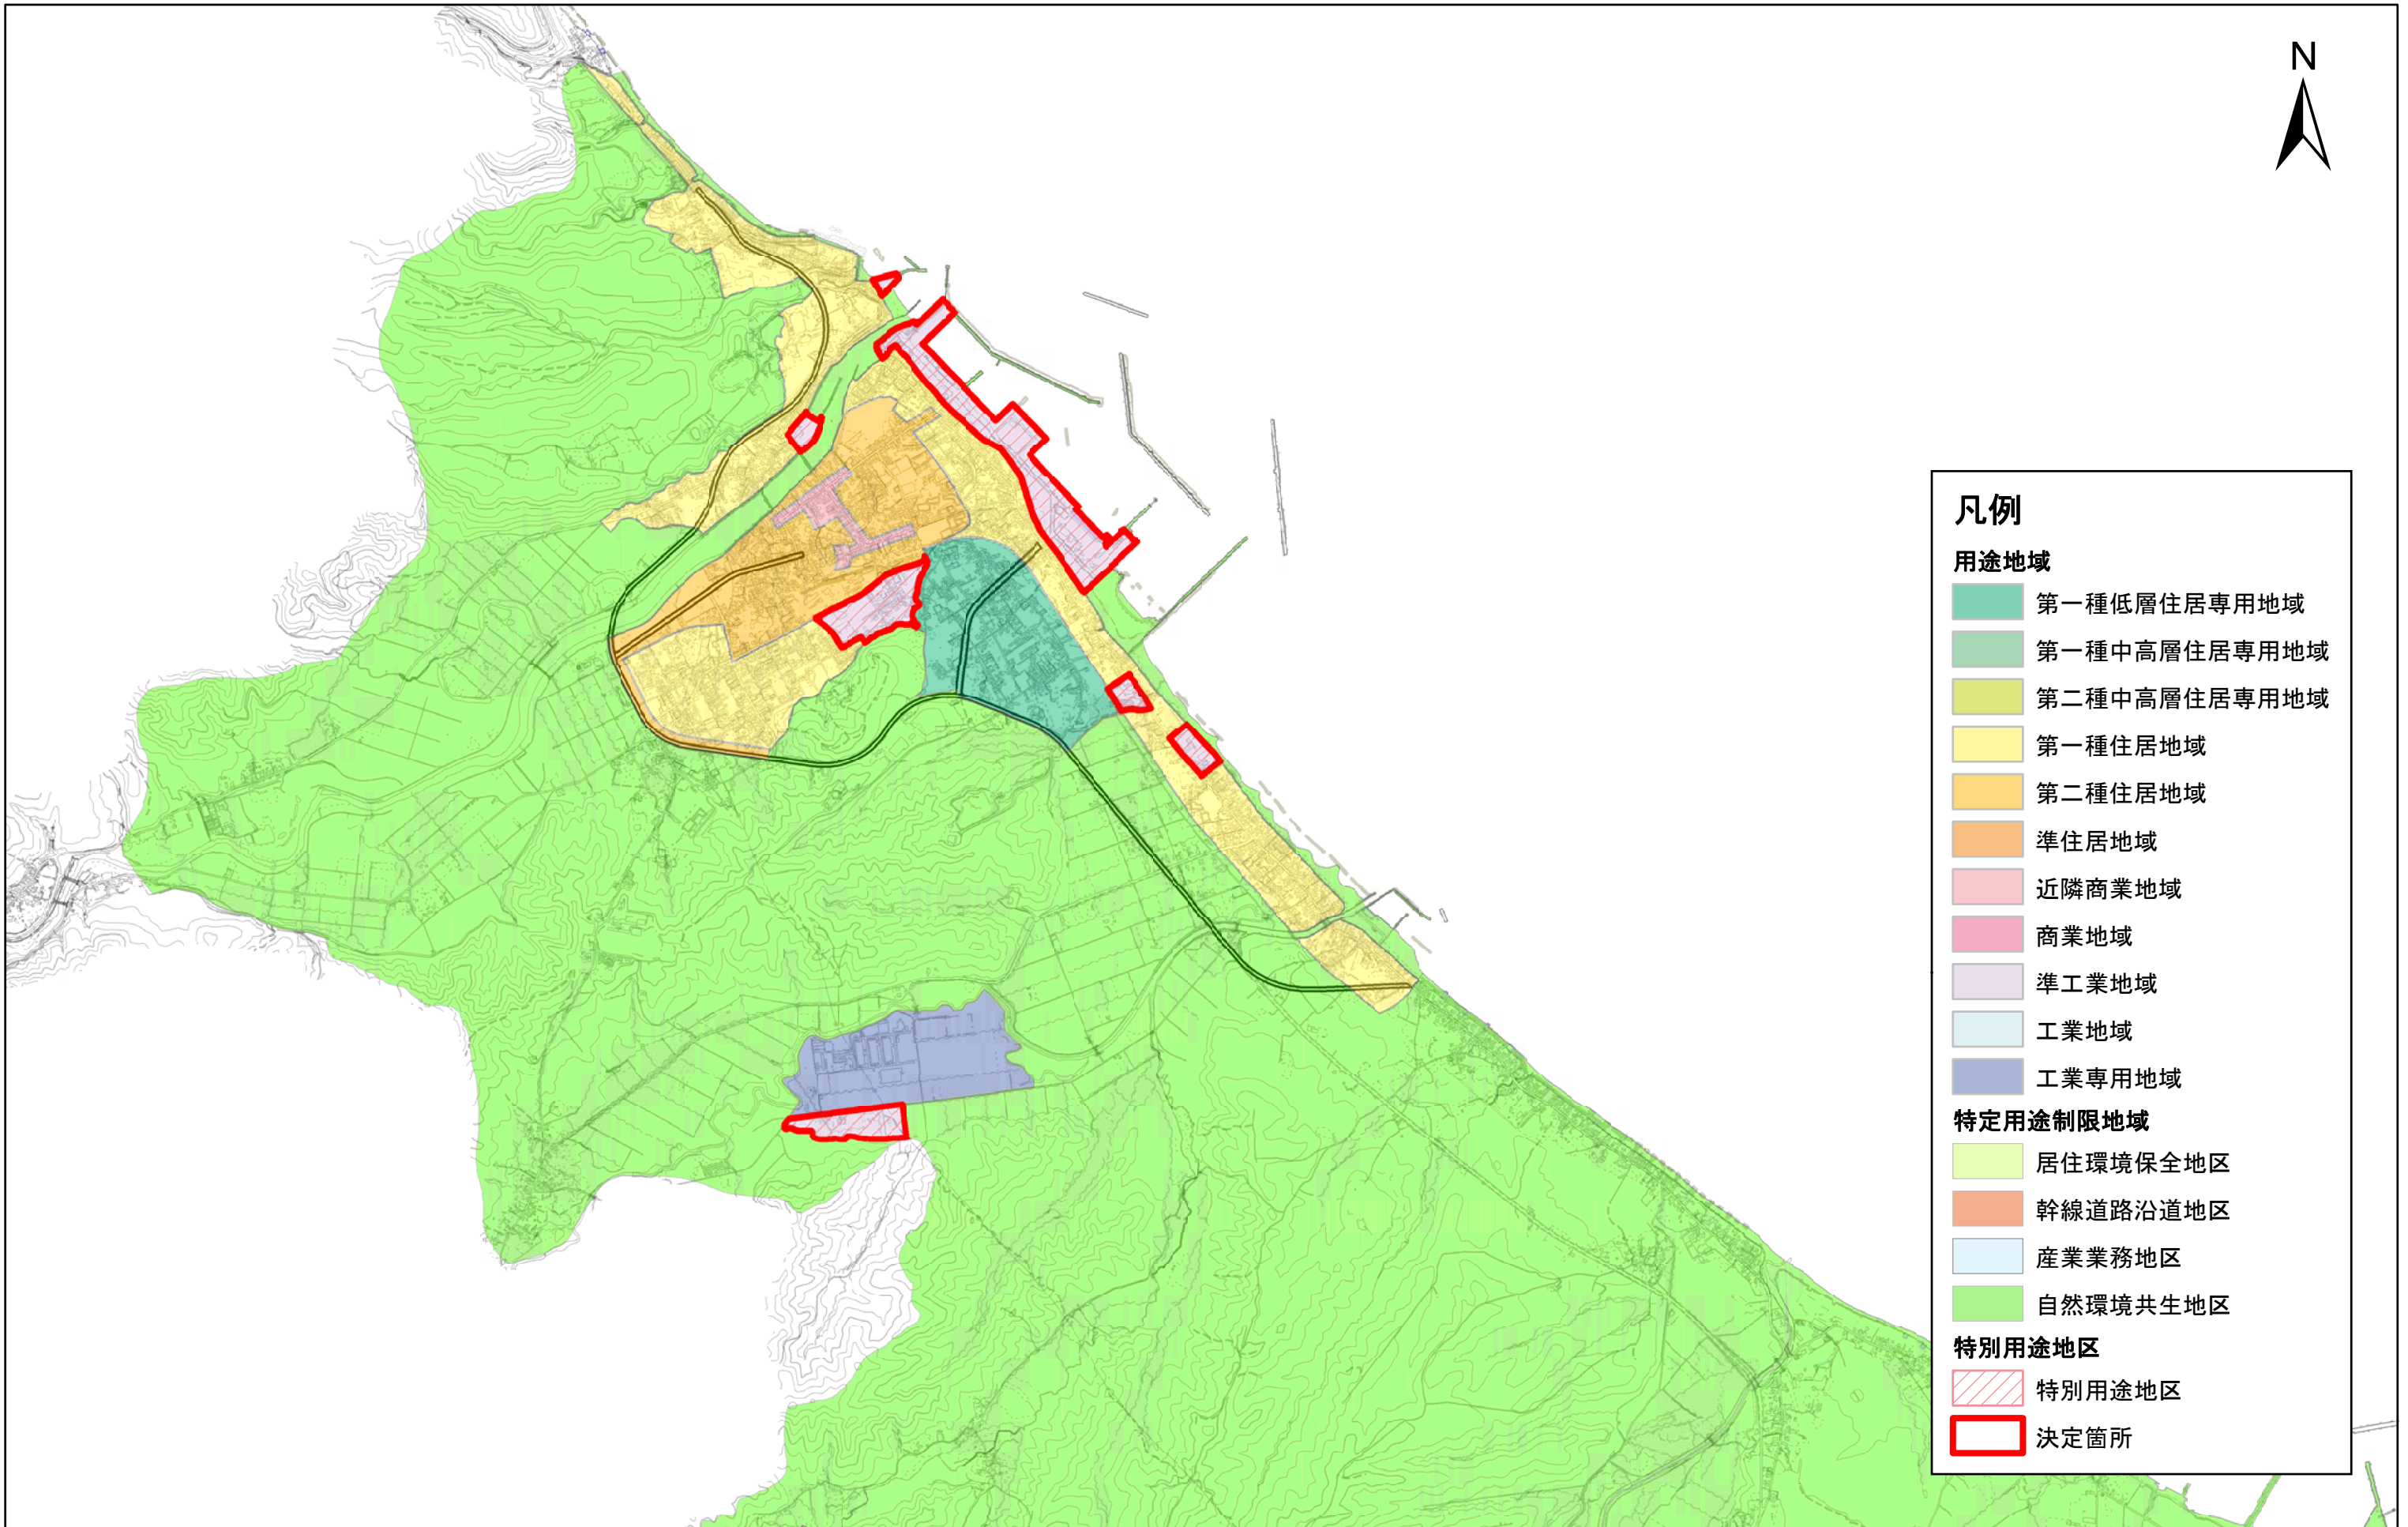

# むつ都市計画特別用途地区の決定（むつ市決定）総括図（大畑地区）

1:25,000