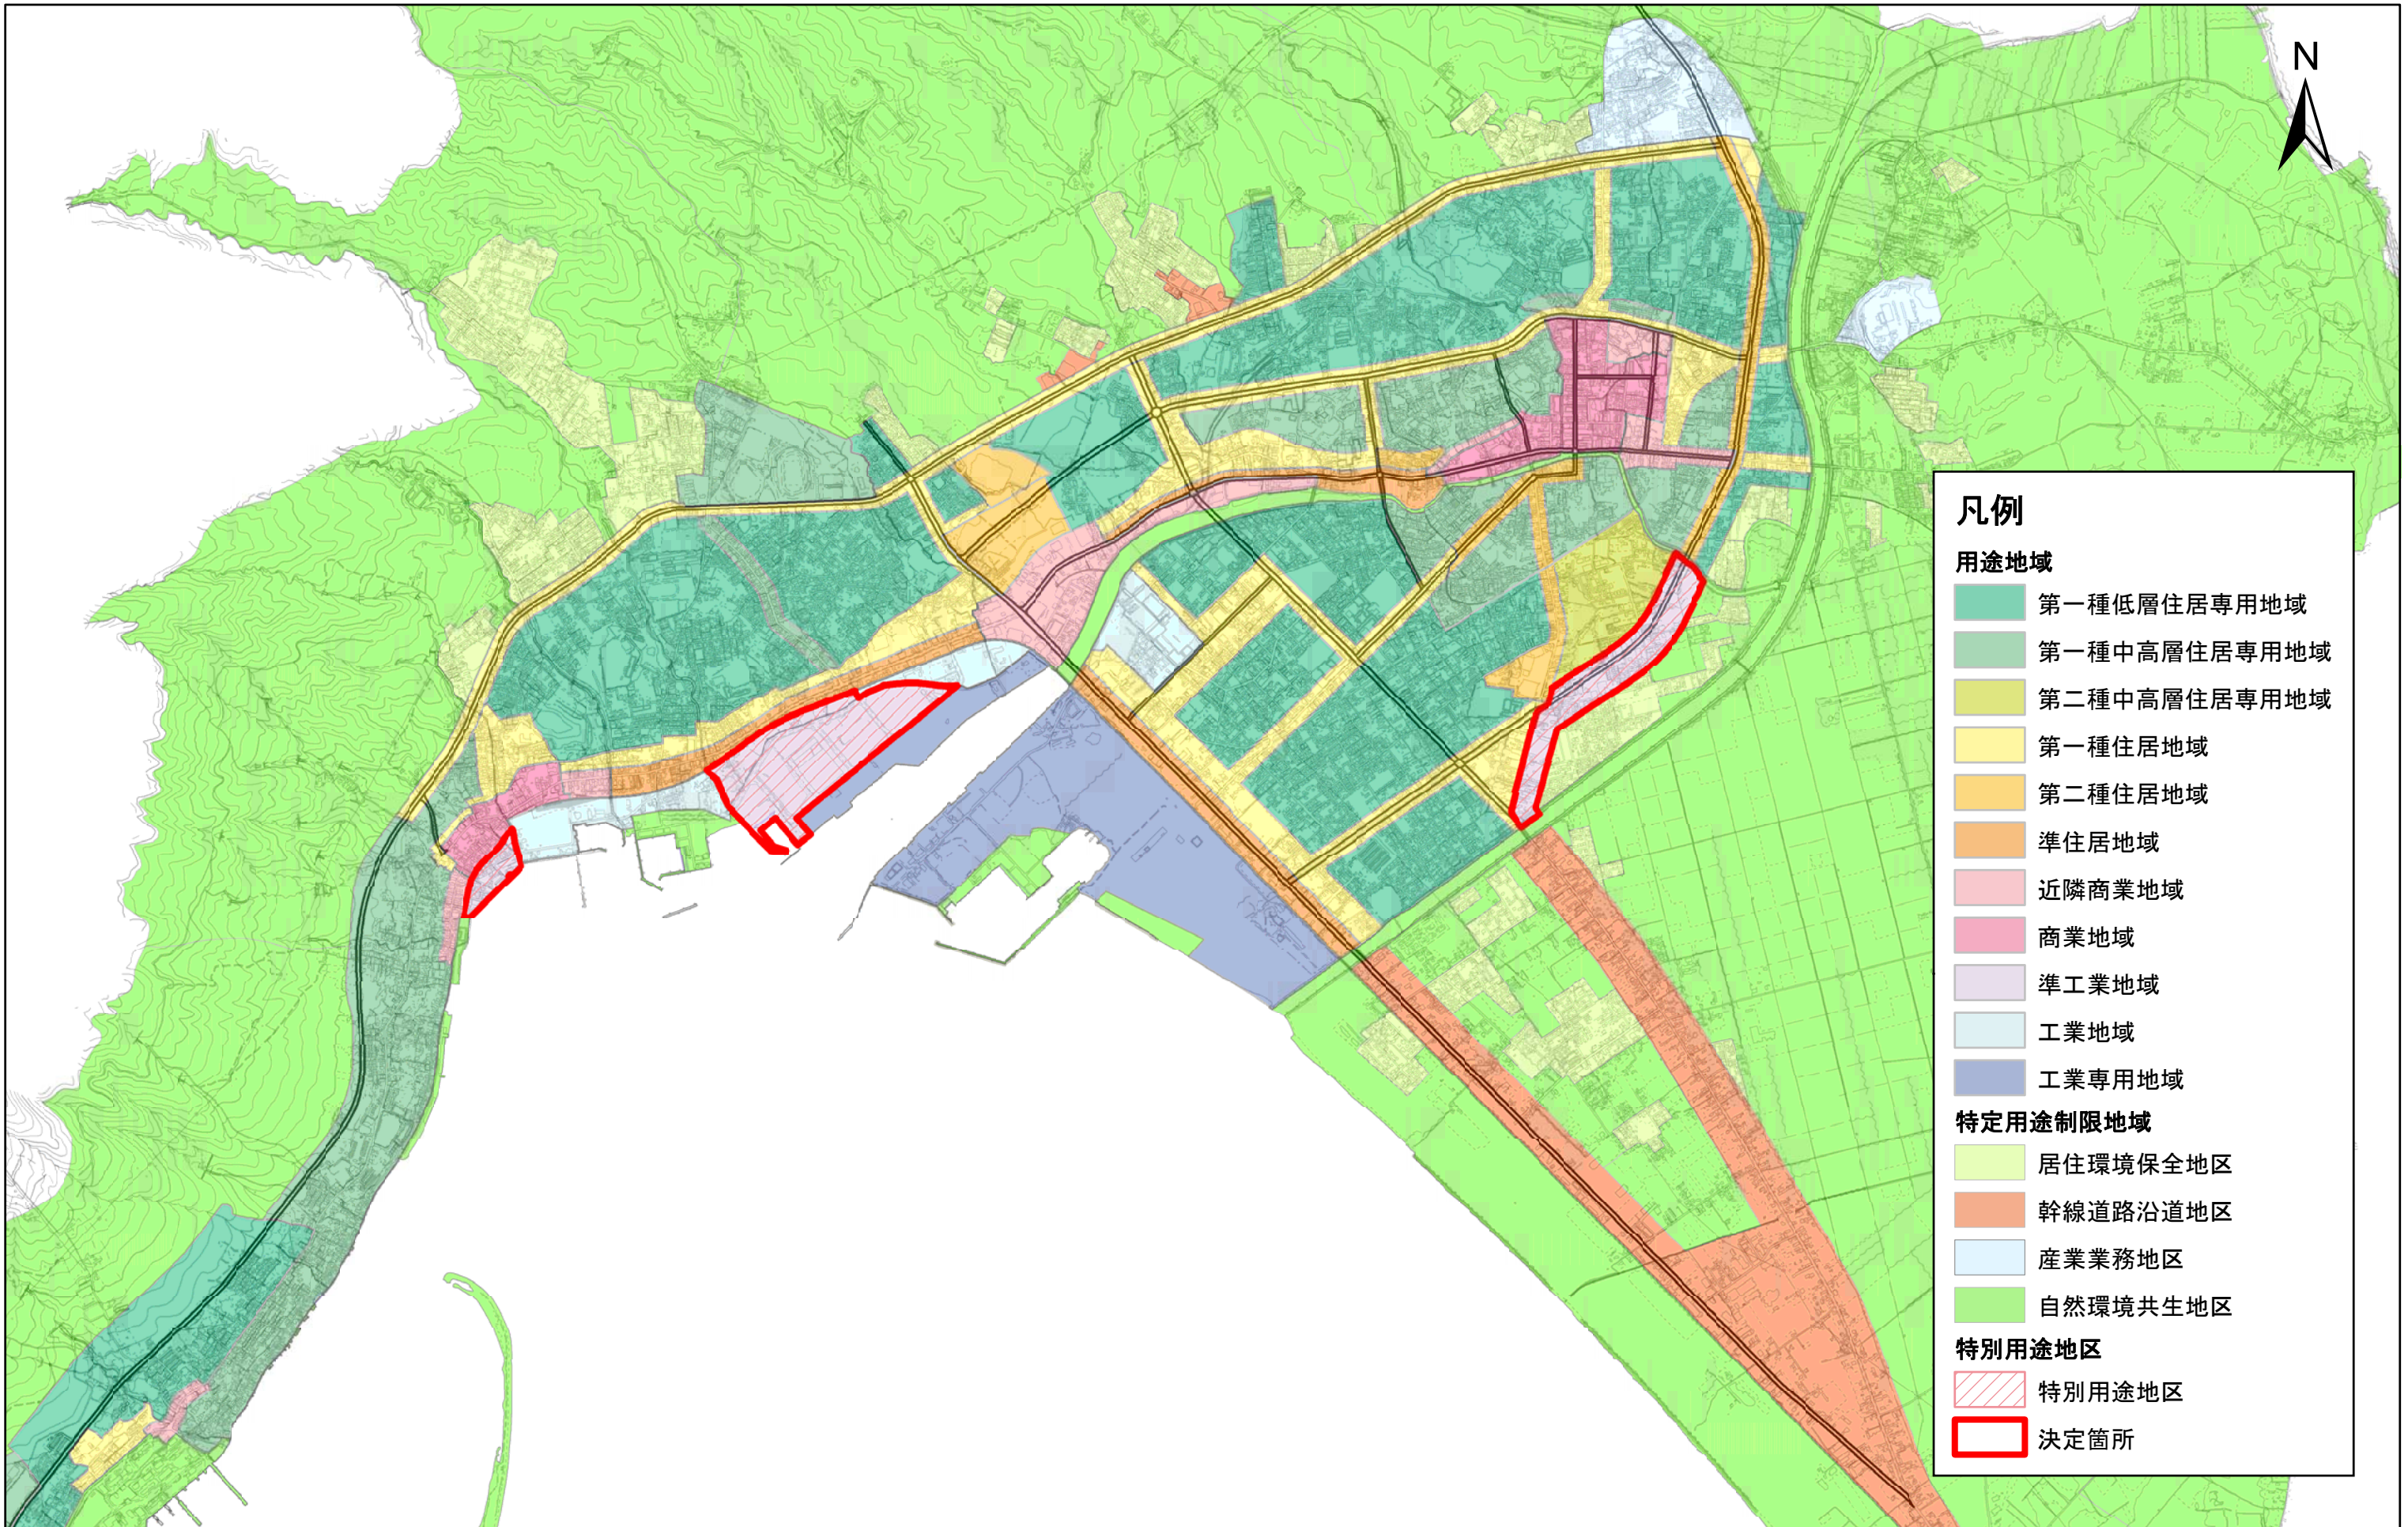

# むつ都市計画特別用途地区の決定（むつ市決定）総括図（むつ地区）

1:25,000

0 1,000 2,000 4,000メートル