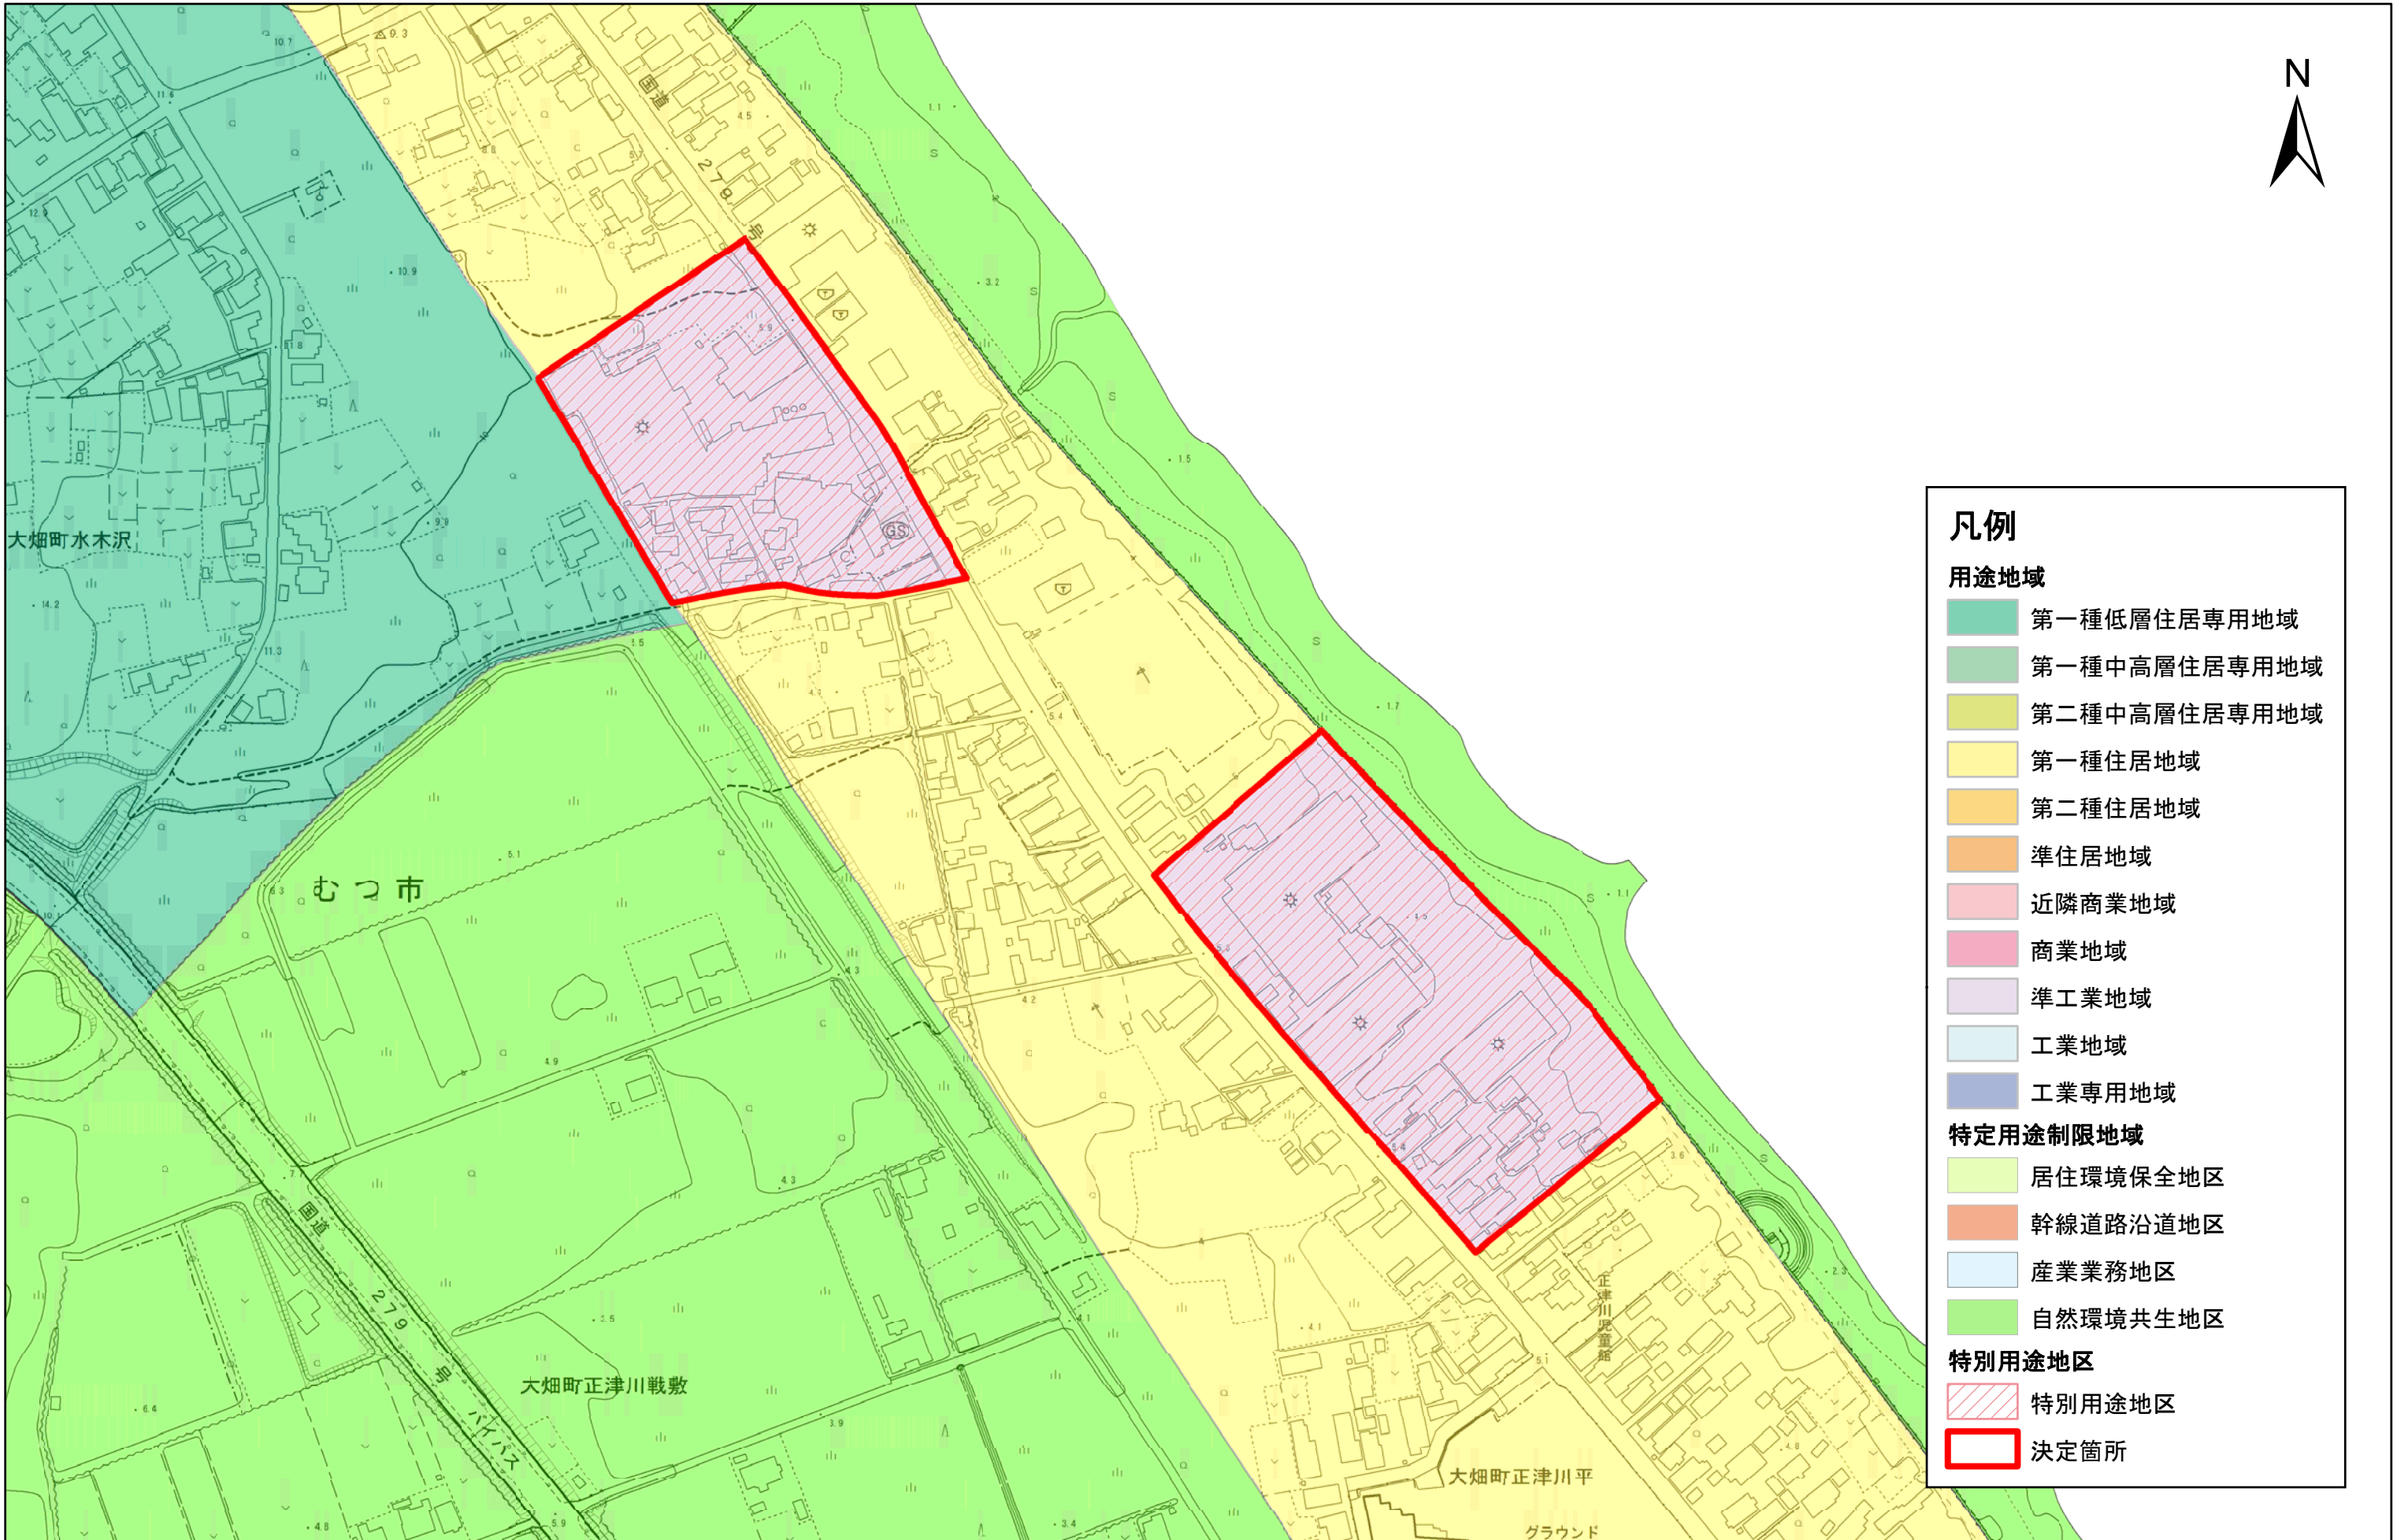

むつ都市計画特別用途地区の決定（むつ市決定）計画図（大畑地区 6/7）

- 凡例**
- 用途地域**
- 第一種低層住居専用地域
 - 第一種中高層住居専用地域
 - 第二種中高層住居専用地域
 - 第一種住居地域
 - 第二種住居地域
 - 準住居地域
 - 近隣商業地域
 - 商業地域
 - 準工業地域
 - 工業地域
 - 工業専用地域
- 特定用途制限地域**
- 居住環境保全地区
 - 幹線道路沿道地区
 - 産業業務地区
 - 自然環境共生地区
- 特別用途地区**
- 特別用途地区
 - 決定箇所

1:2,500