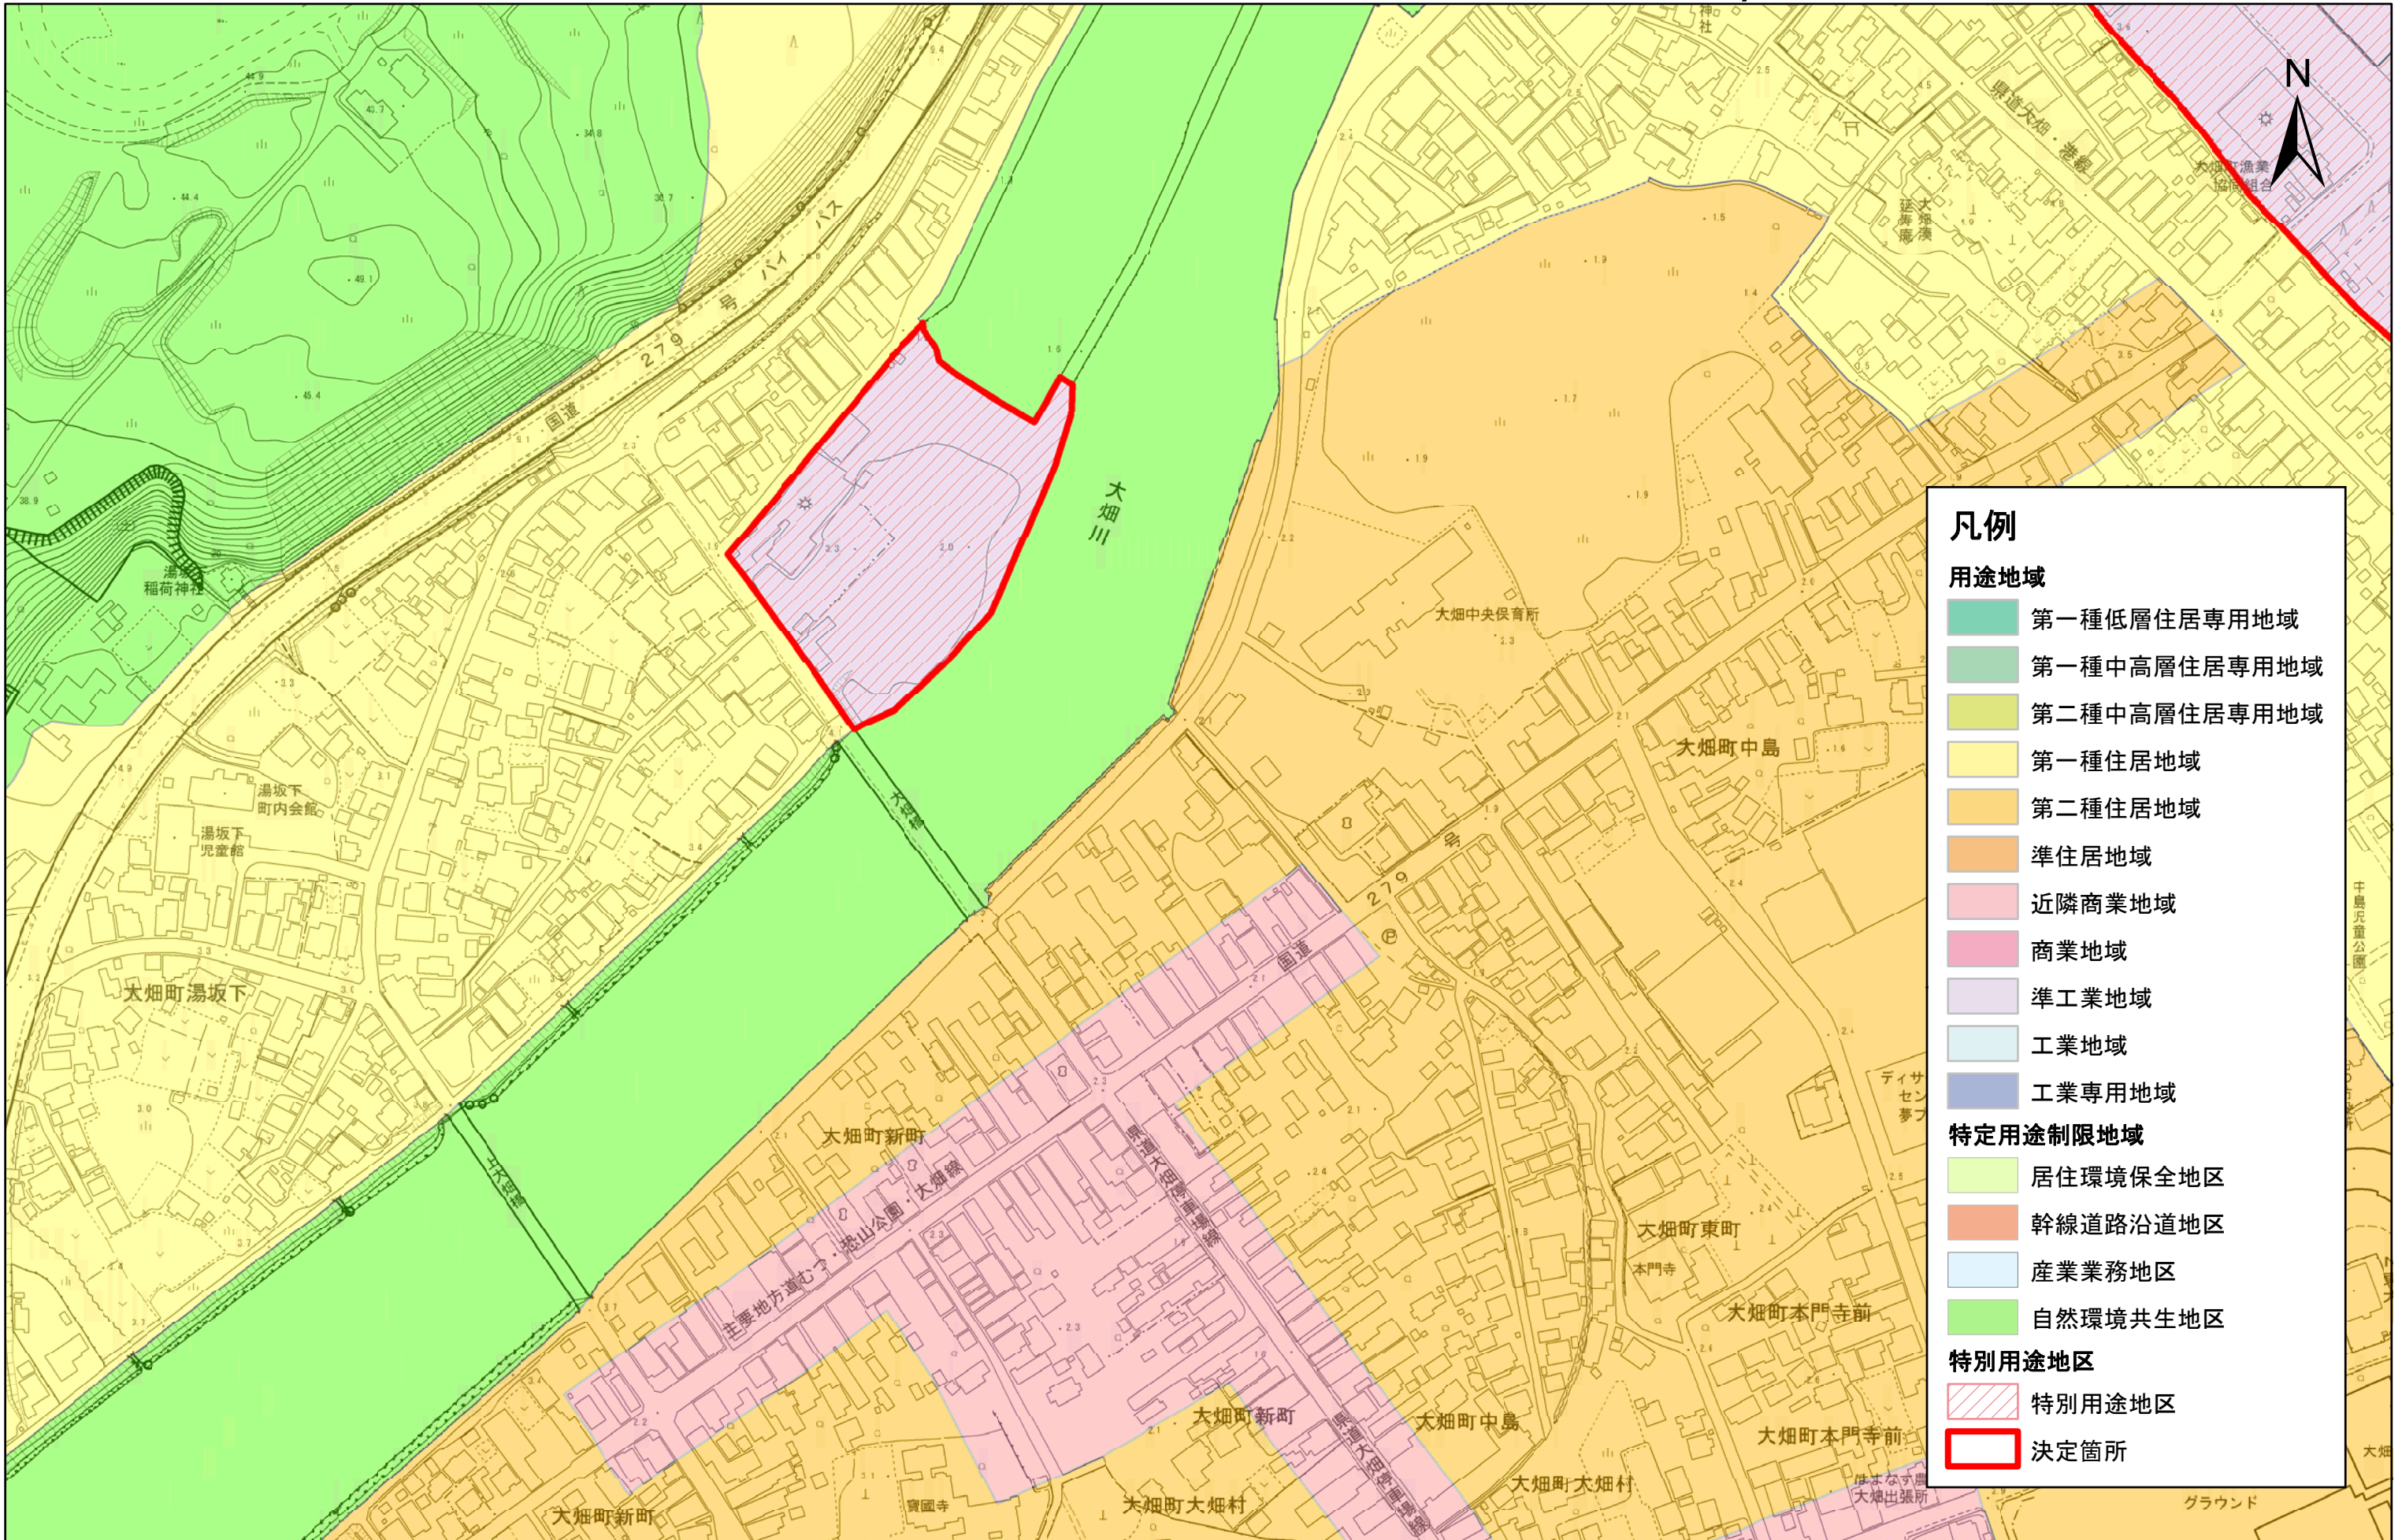

# むつ都市計画特別用途地区の決定（むつ市決定）計画図（大畑地区 4/7）

**凡例**

**用途地域**

- 第一種低層住居専用地域
- 第一種中高層住居専用地域
- 第二種中高層住居専用地域
- 第一種住居地域
- 第二種住居地域
- 準住居地域
- 近隣商業地域
- 商業地域
- 準工業地域
- 工業地域
- 工業専用地域

**特定用途制限地域**

- 居住環境保全地区
- 幹線道路沿道地区
- 産業業務地区
- 自然環境共生地区

**特別用途地区**

- 特別用途地区
- 決定箇所

1:2,500