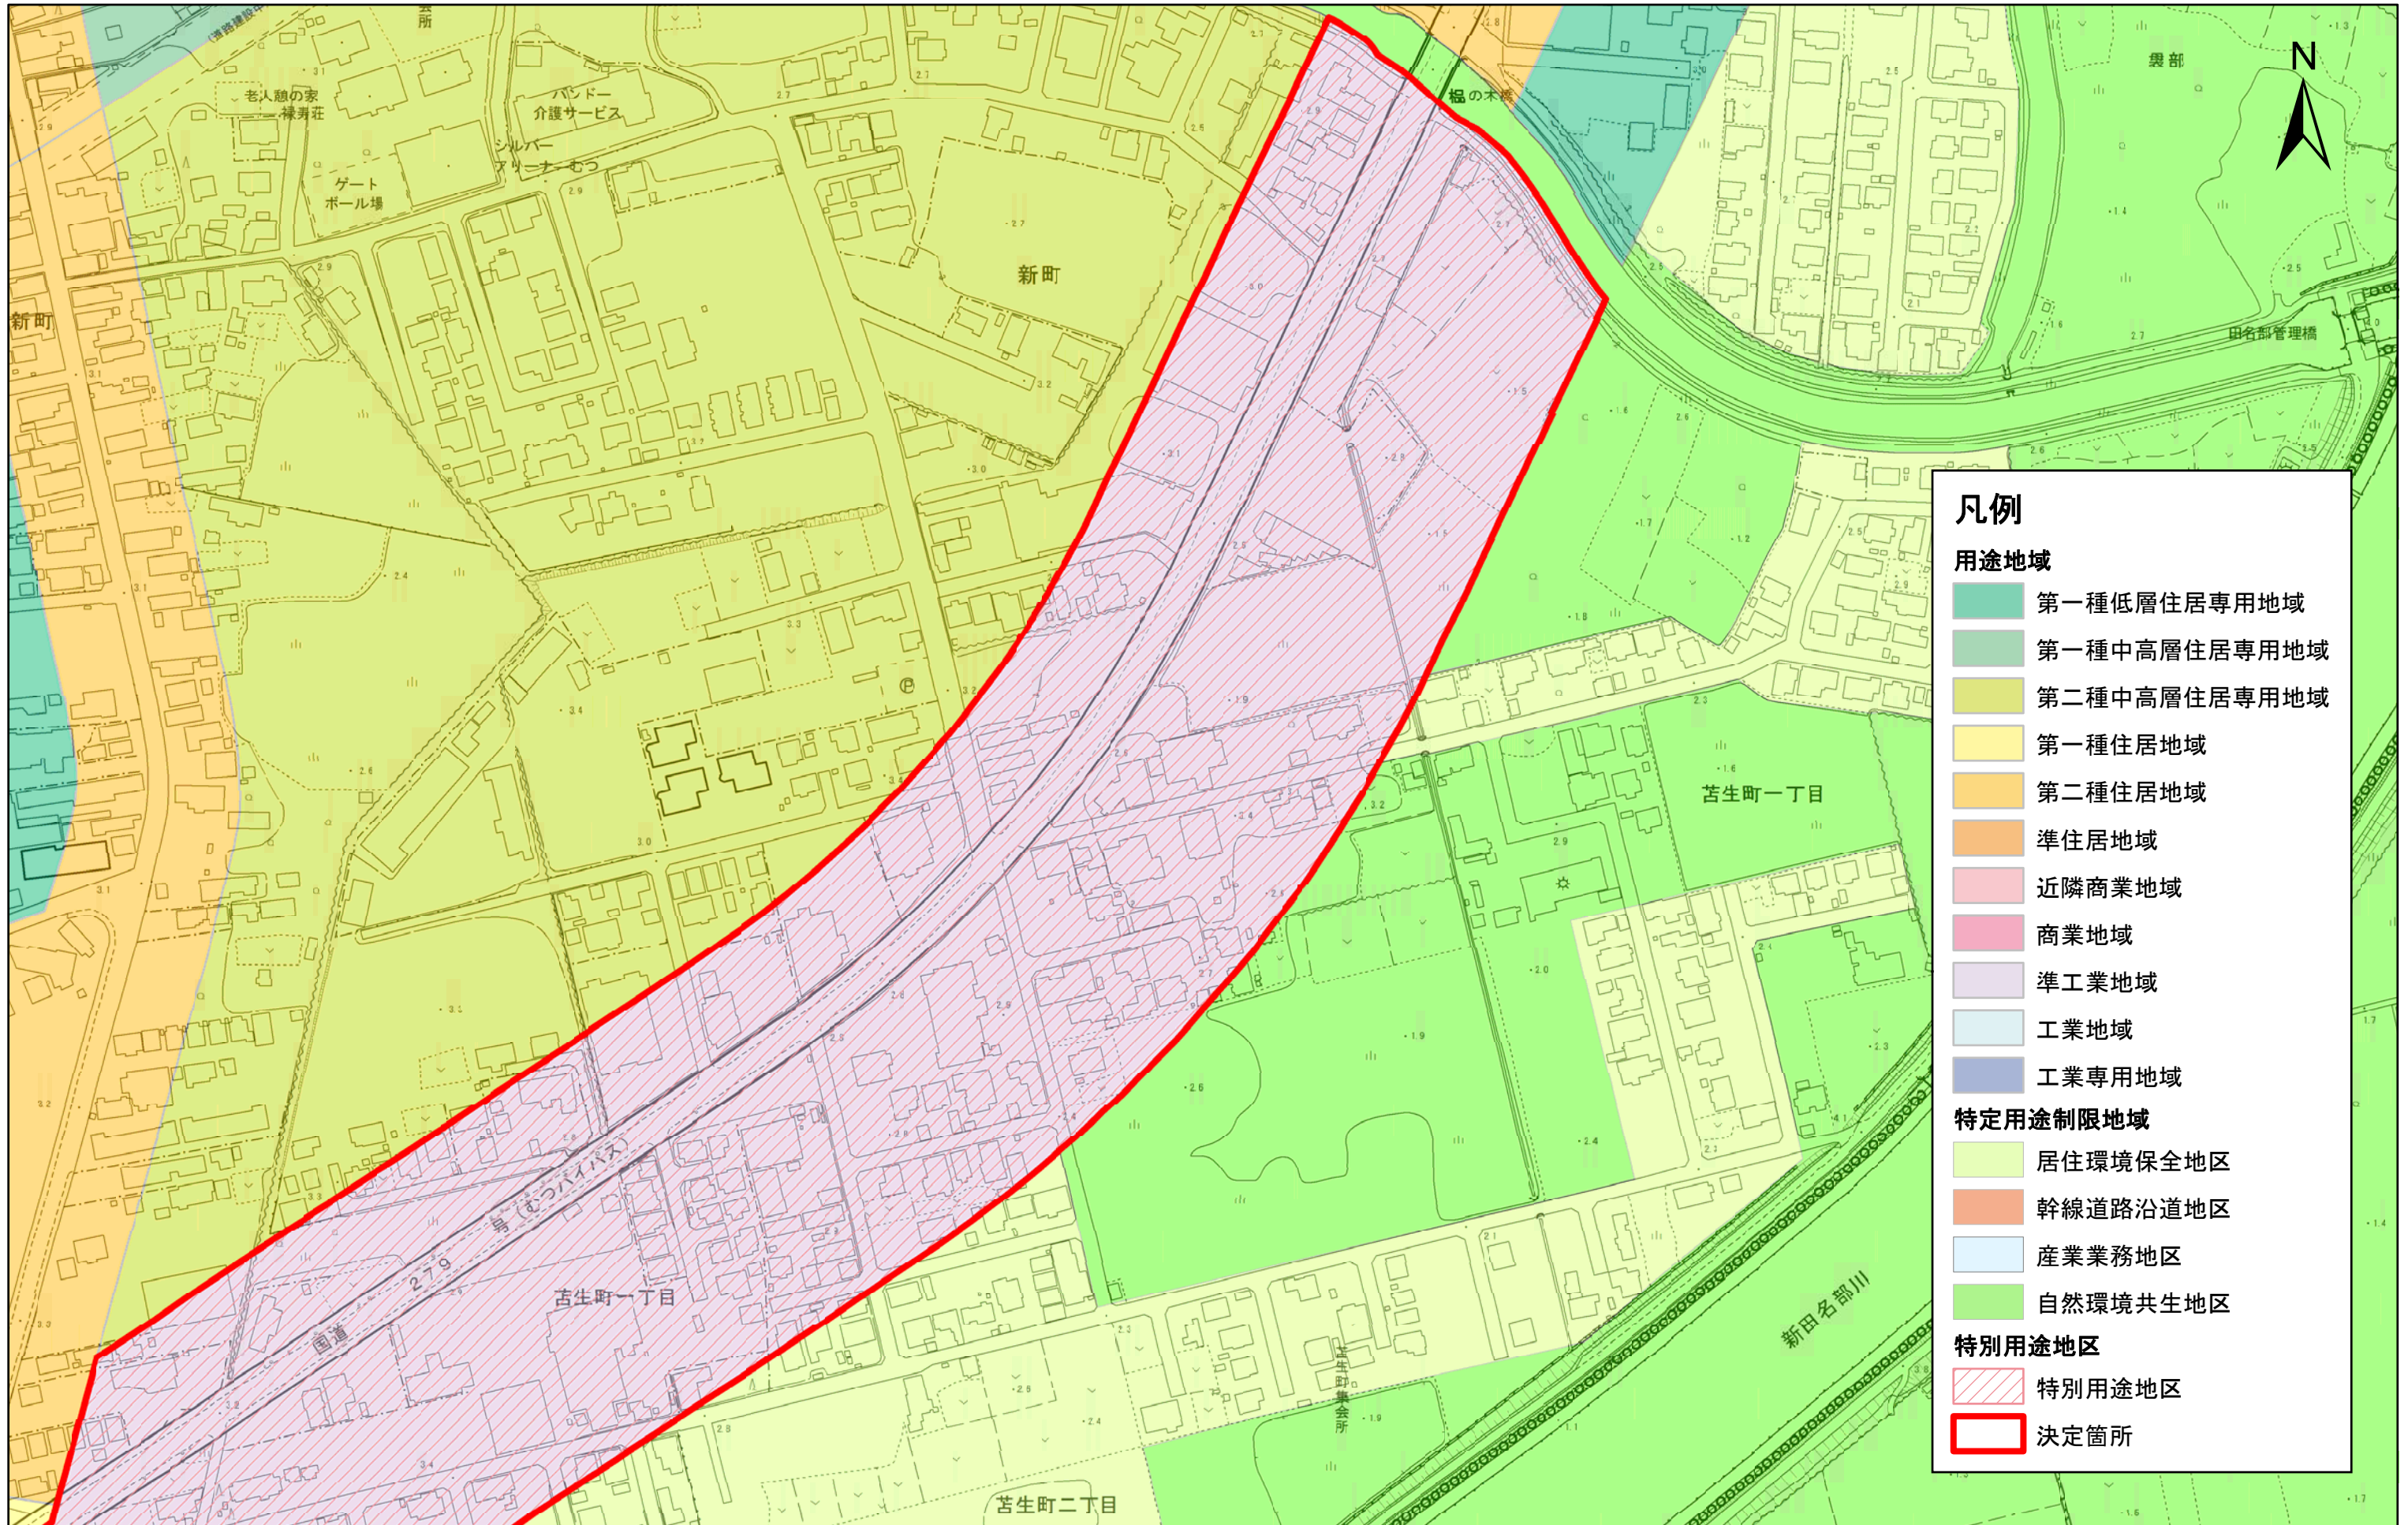

むつ都市計画特別用途地区の決定（むつ市決定）計画図（むつ地区 5/5）

凡例	
用途地域	
	第一種低層住居専用地域
	第一種中高層住居専用地域
	第二種中高層住居専用地域
	第一種住居地域
	第二種住居地域
	準住居地域
	近隣商業地域
	商業地域
	準工業地域
	工業地域
	工業専用地域
特定用途制限地域	
	居住環境保全地区
	幹線道路沿道地区
	産業業務地区
	自然環境共生地区
特別用途地区	
	特別用途地区
	決定箇所

1:2,500