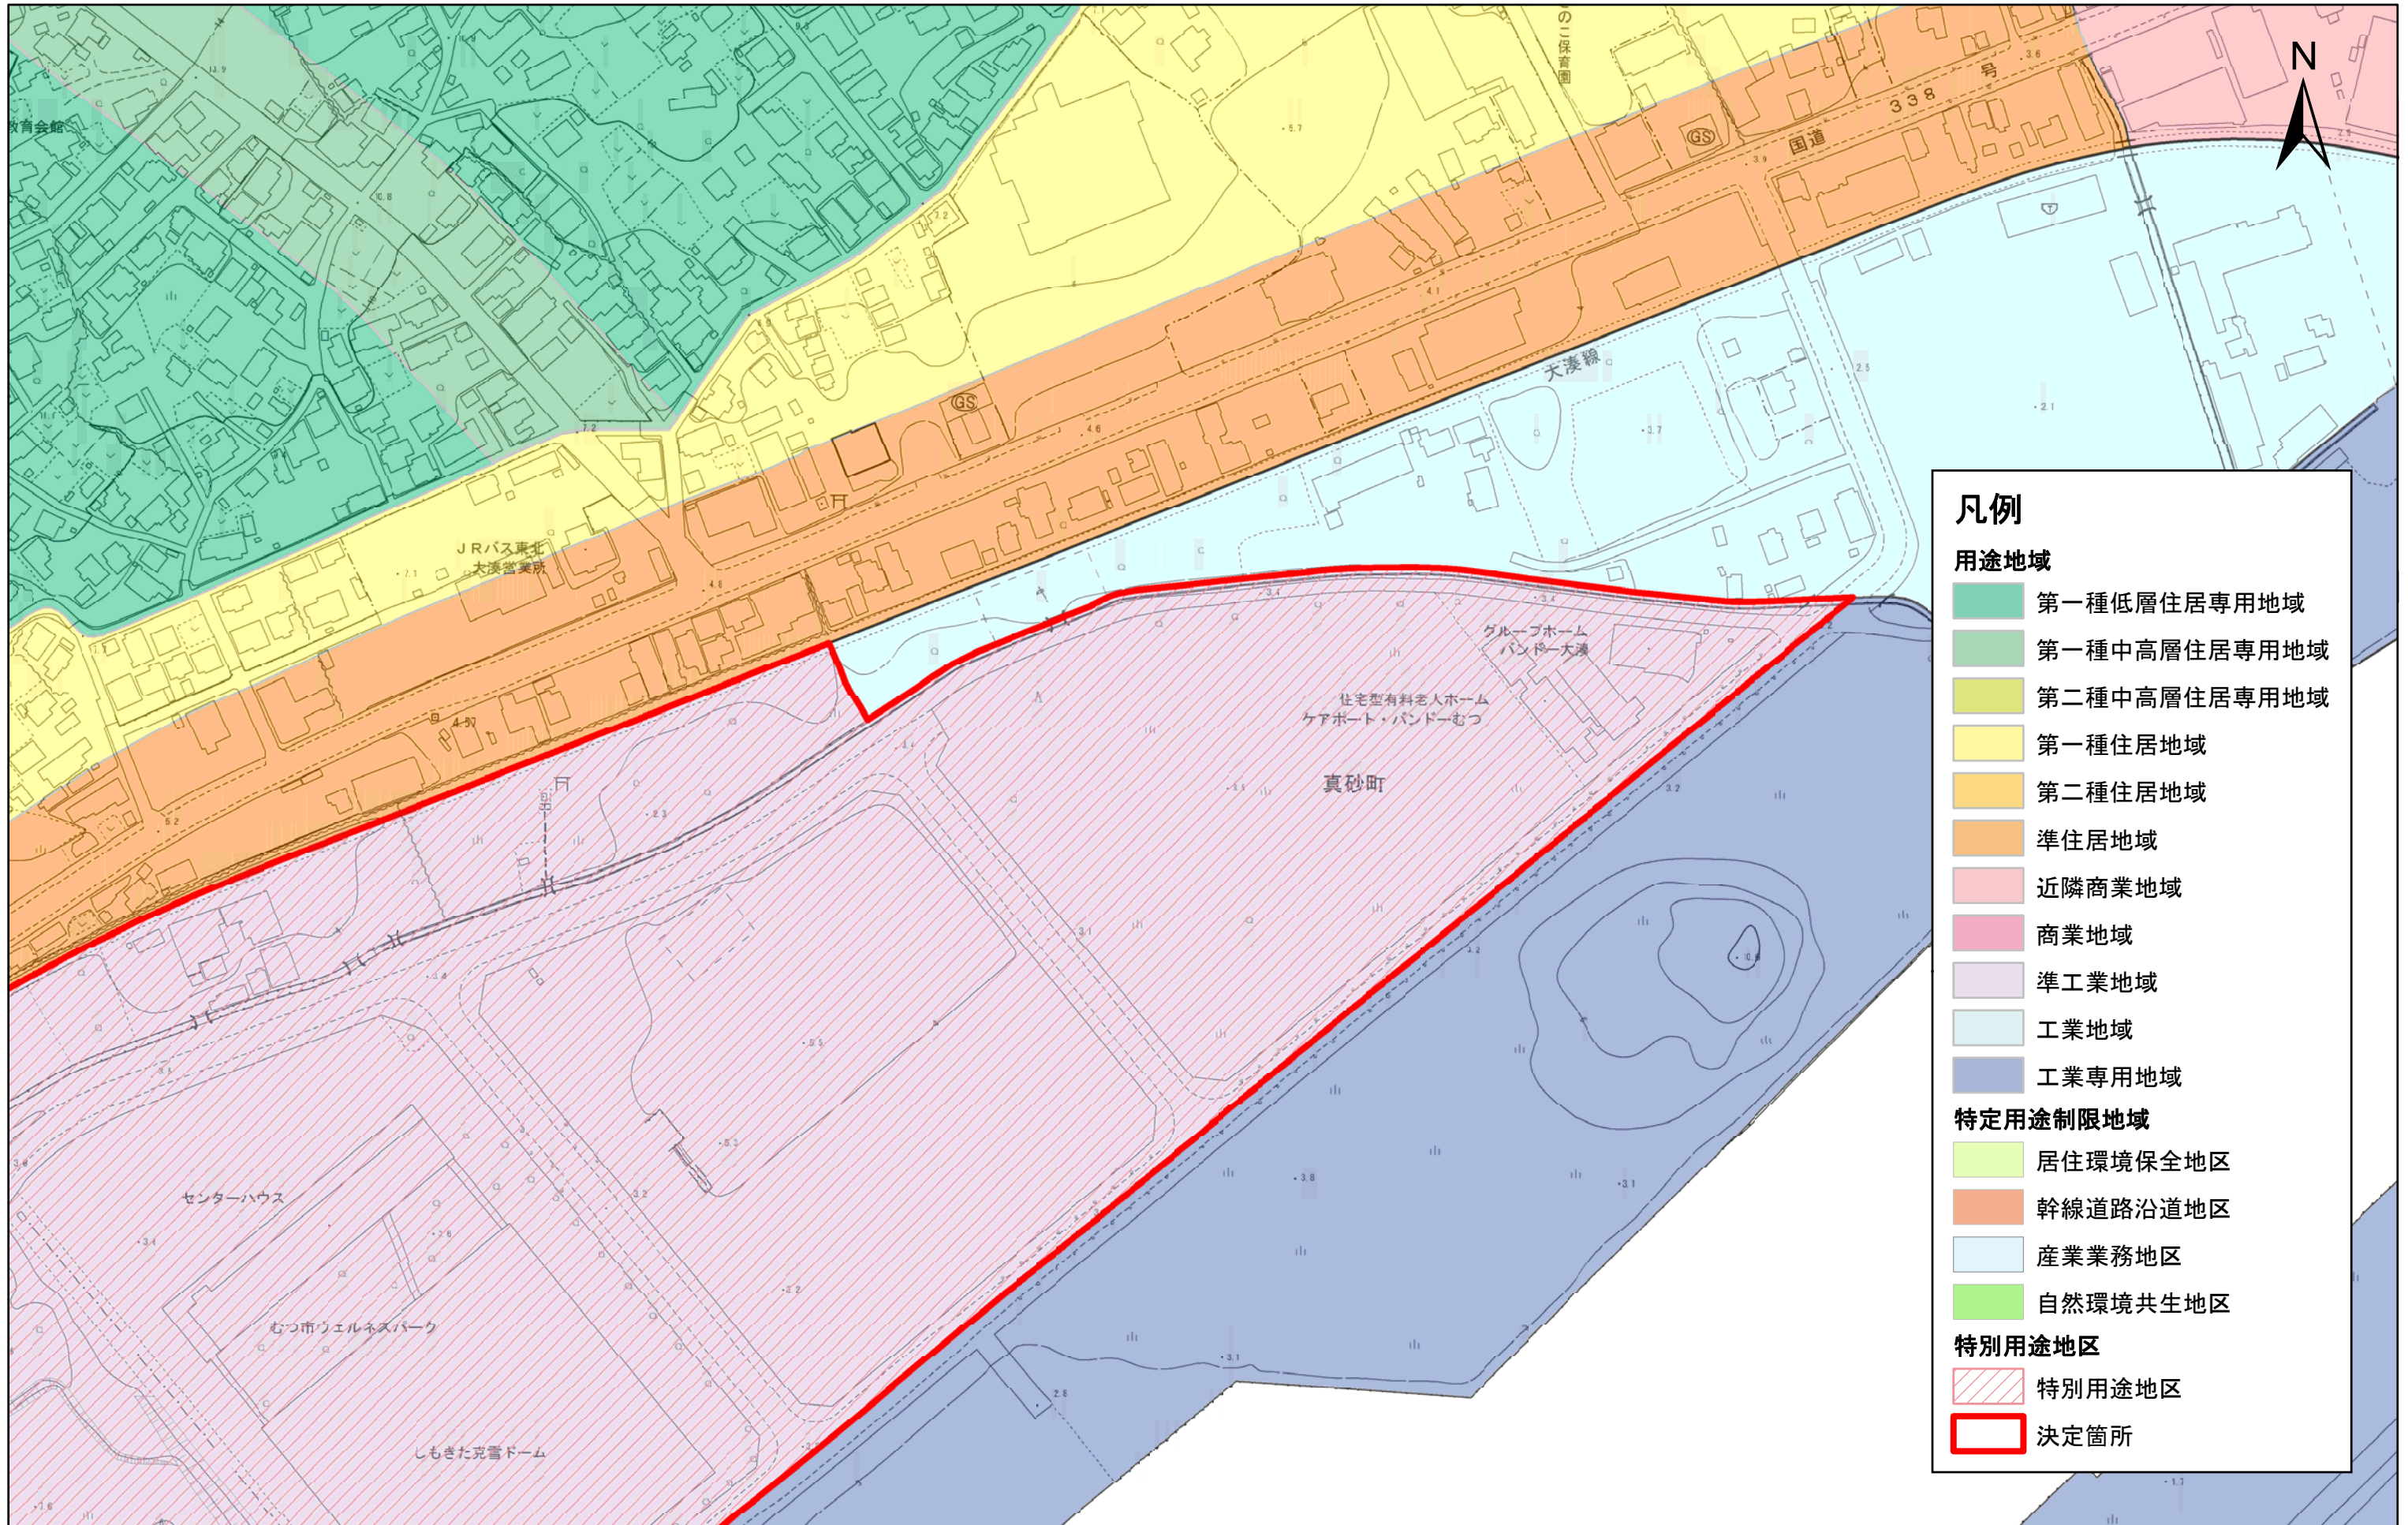

むつ都市計画特別用途地区の決定（むつ市決定）計画図（むつ地区 3/5）

- 凡例**
- 用途地域**
- 第一種低層住居専用地域
 - 第一種中高層住居専用地域
 - 第二種中高層住居専用地域
 - 第一種住居地域
 - 第二種住居地域
 - 準住居地域
 - 近隣商業地域
 - 商業地域
 - 準工業地域
 - 工業地域
 - 工業専用地域
- 特定用途制限地域**
- 居住環境保全地区
 - 幹線道路沿道地区
 - 産業業務地区
 - 自然環境共生地区
- 特別用途地区**
- 特別用途地区
 - 決定箇所