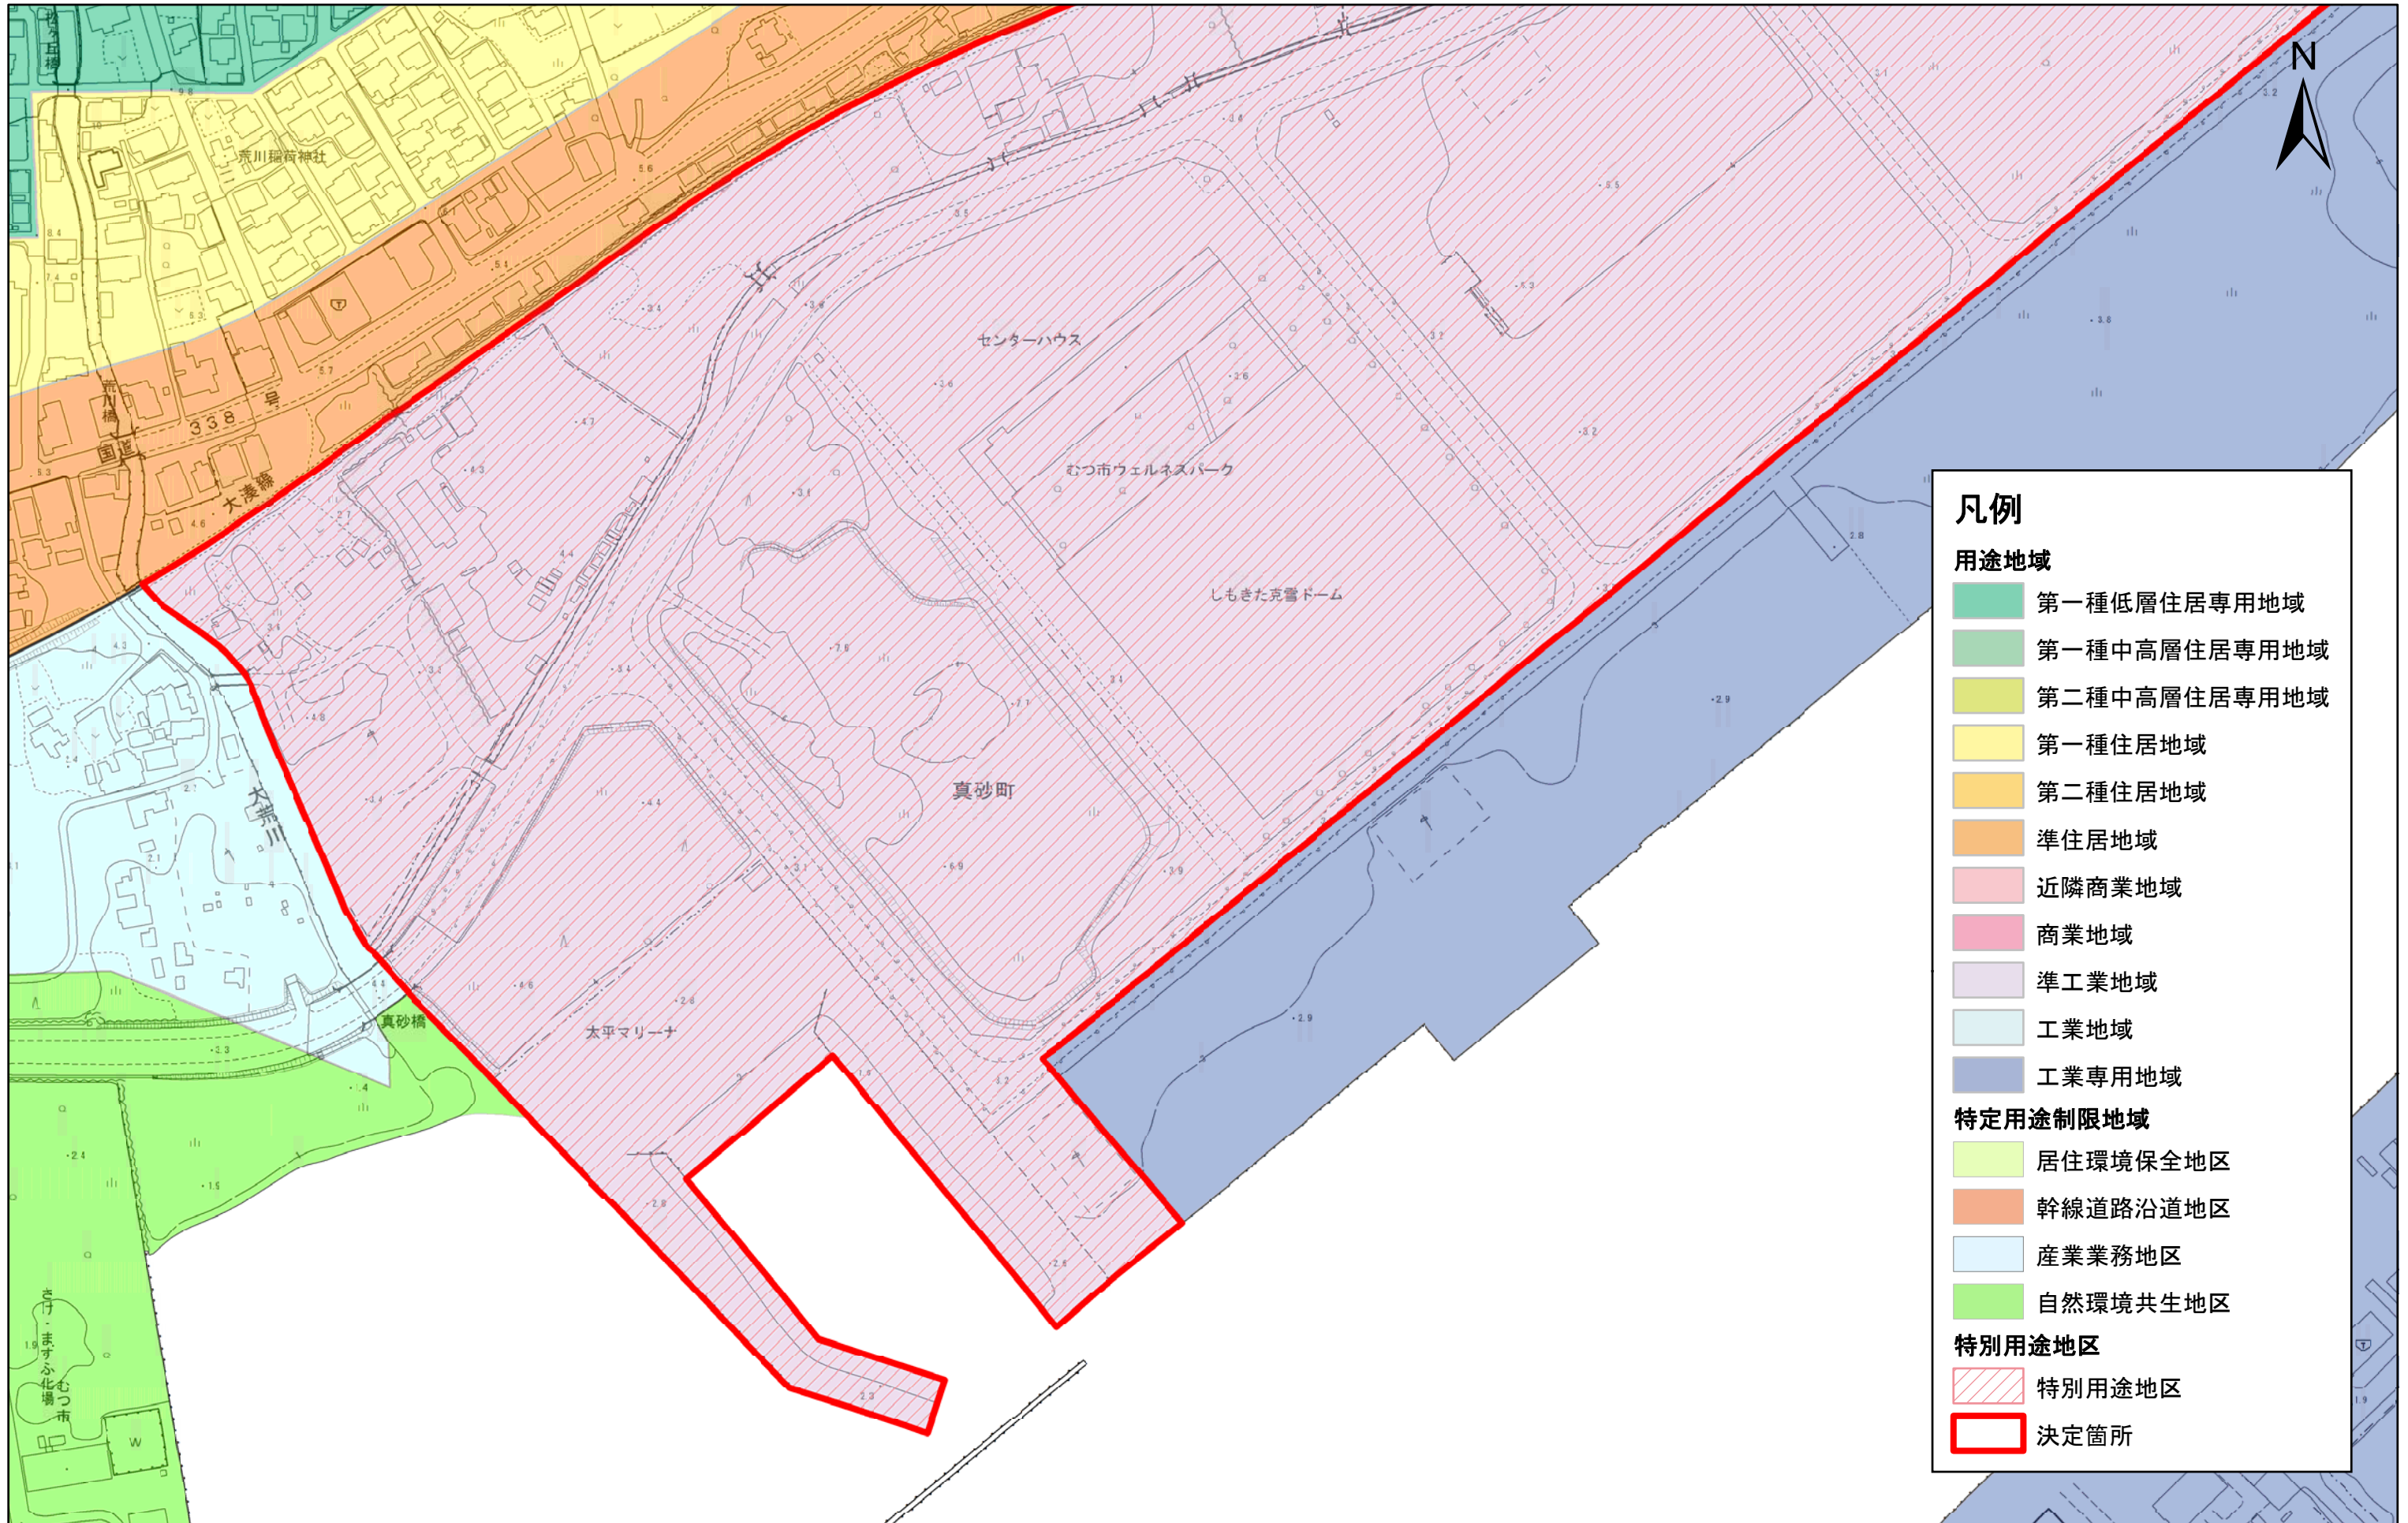

むつ都市計画特別用途地区の決定（むつ市決定）計画図（むつ地区 2/5）

凡例

用途地域	
	第一種低層住居専用地域
	第一種中高層住居専用地域
	第二種中高層住居専用地域
	第一種住居地域
	第二種住居地域
	準住居地域
	近隣商業地域
	商業地域
	準工業地域
	工業地域
	工業専用地域
特定用途制限地域	
	居住環境保全地区
	幹線道路沿道地区
	産業業務地区
	自然環境共生地区
特別用途地区	
	特別用途地区
	決定箇所

1:2,500