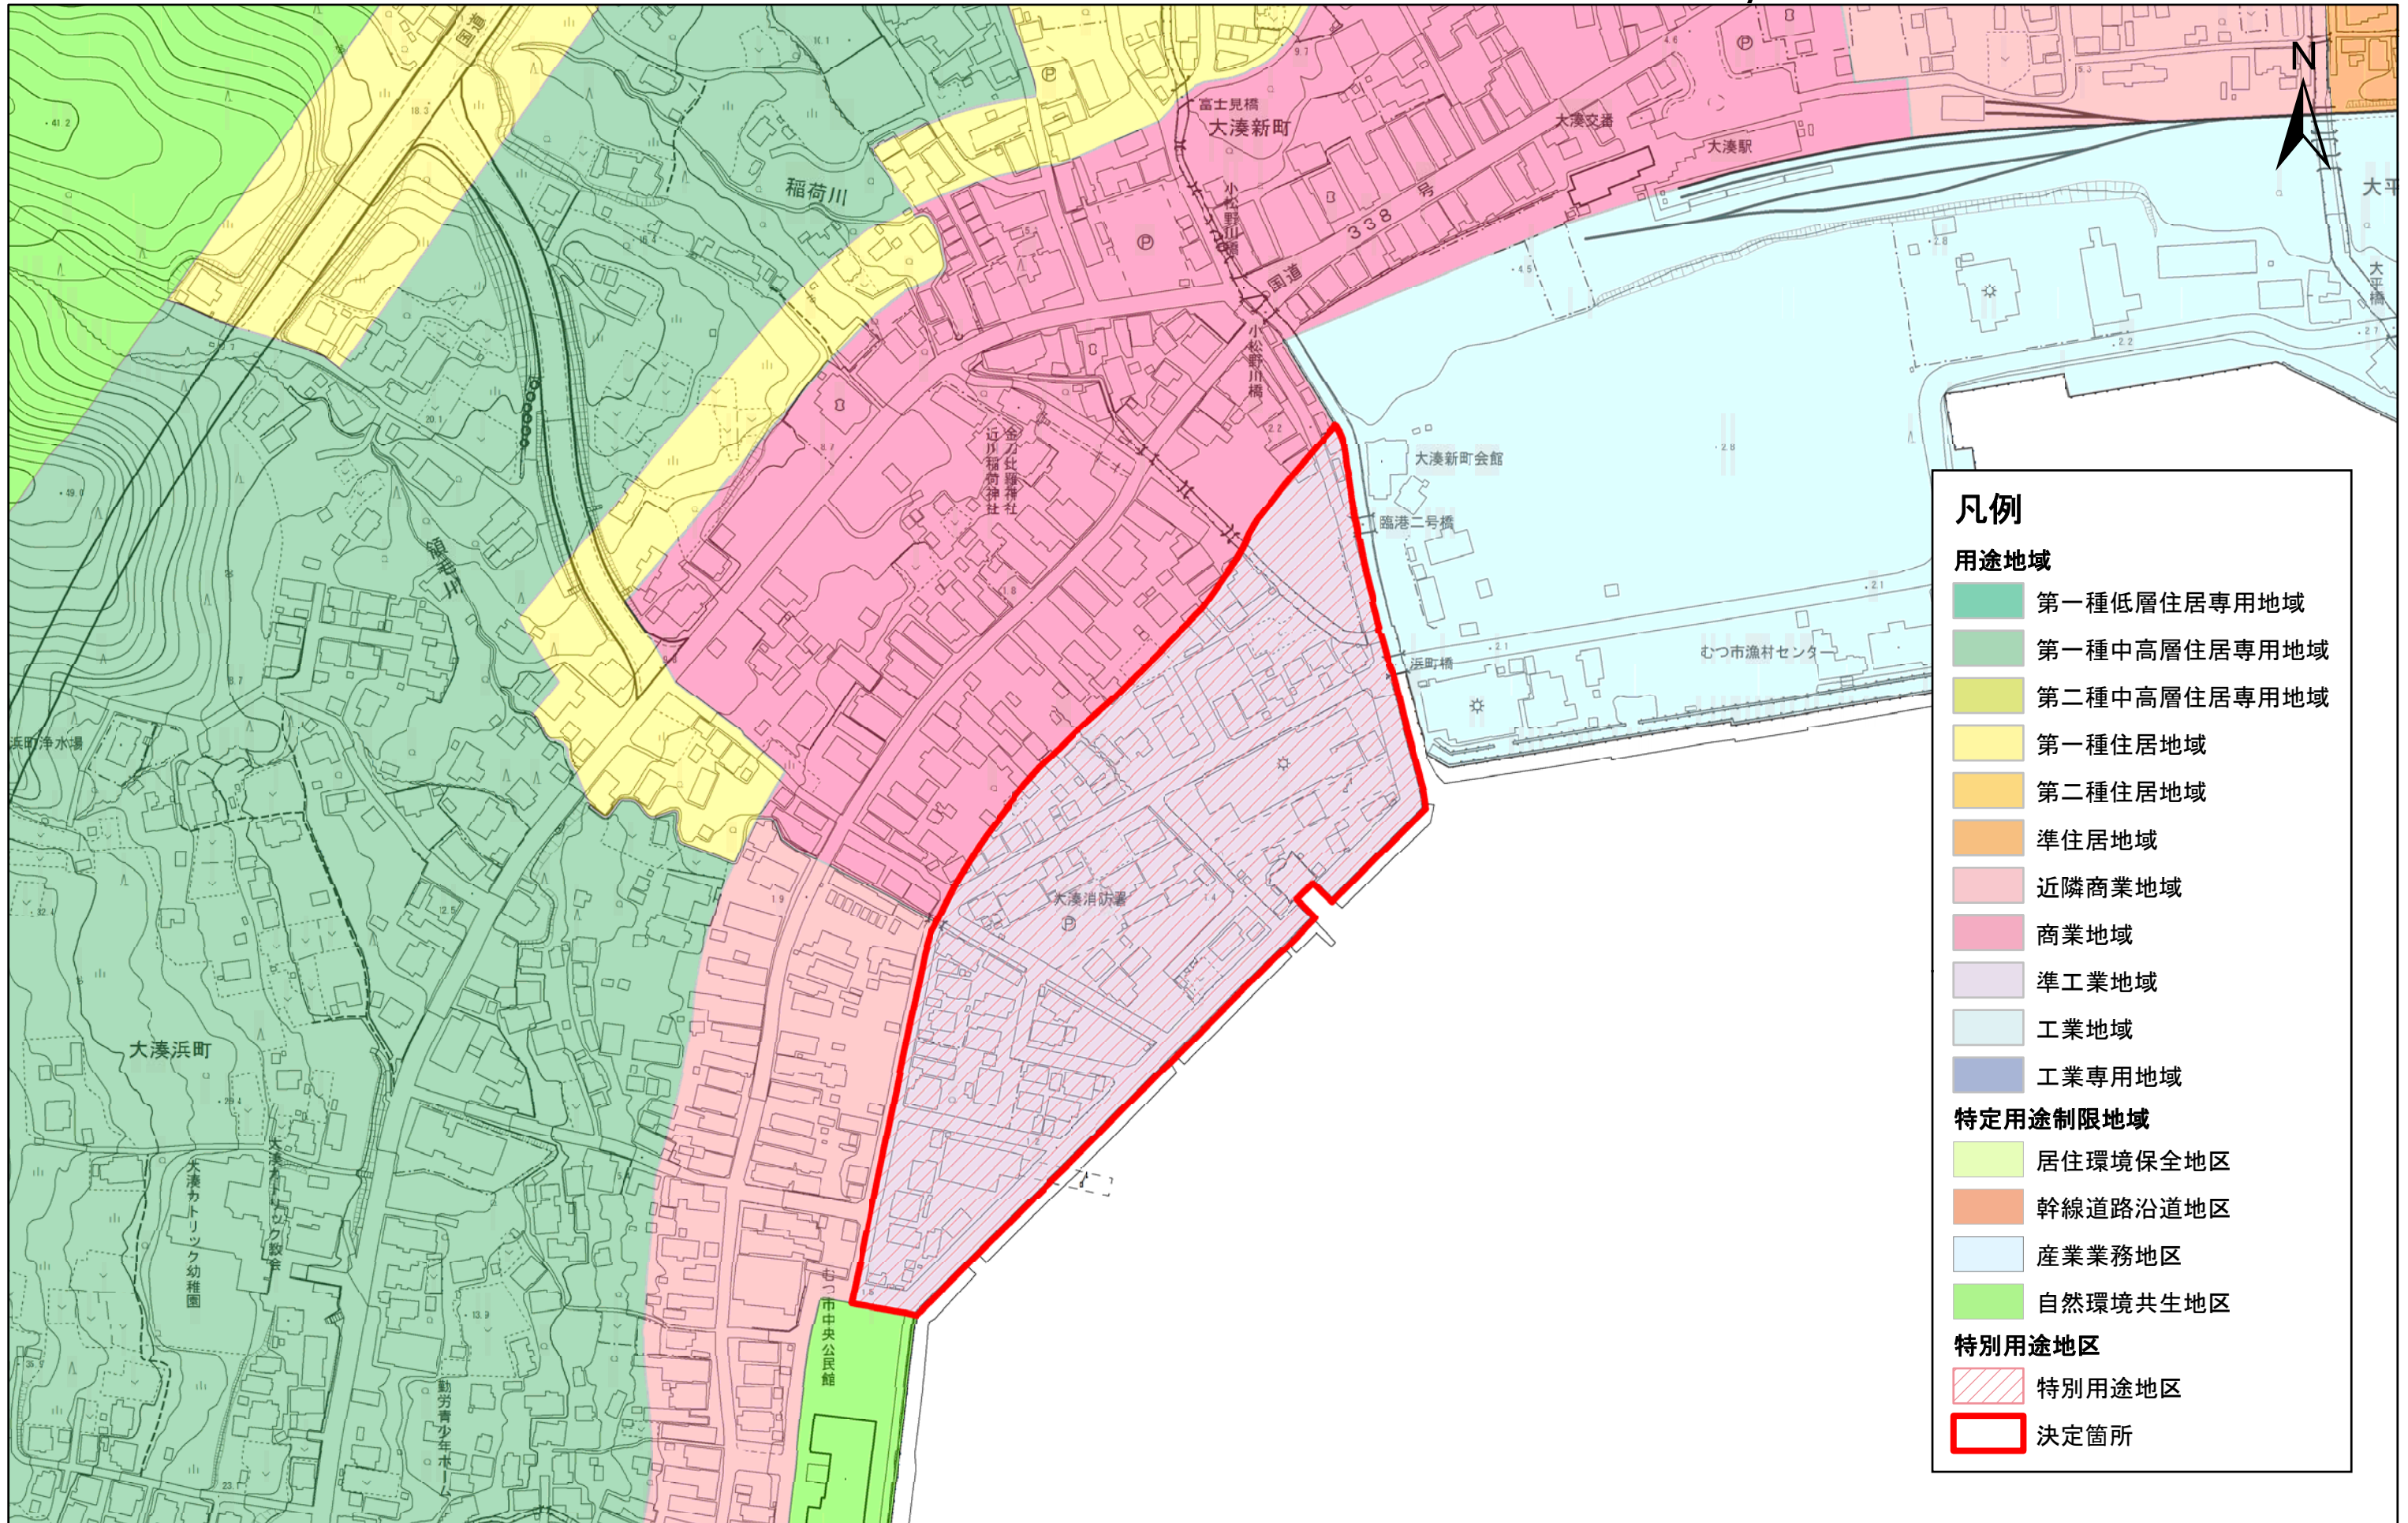

むつ都市計画特別用途地区の決定（むつ市決定）計画図（むつ地区 1/5）

凡例

用途地域

- 第一種低層住居専用地域
- 第一種中高層住居専用地域
- 第二種中高層住居専用地域
- 第一種住居地域
- 第二種住居地域
- 準住居地域
- 近隣商業地域
- 商業地域
- 準工業地域
- 工業地域
- 工業専用地域

特定用途制限地域

- 居住環境保全地区
- 幹線道路沿道地区
- 産業業務地区
- 自然環境共生地区

特別用途地区

- 特別用途地区
- 決定箇所

1:2,500