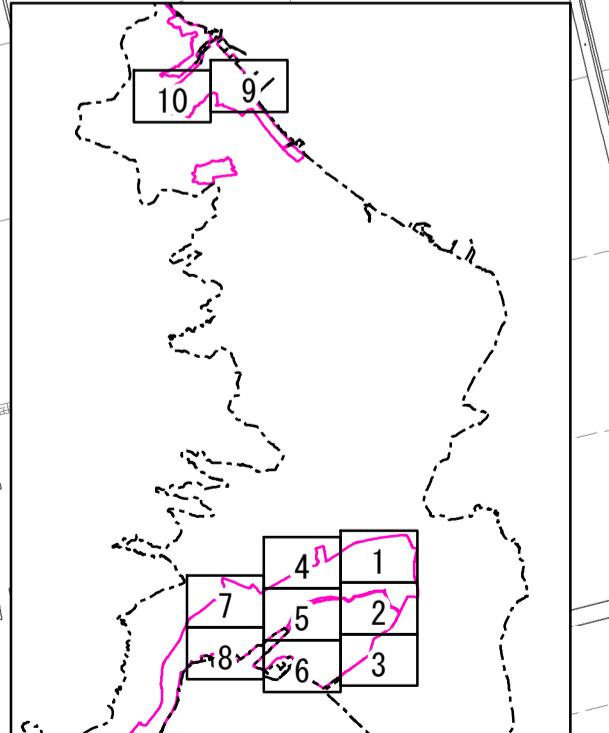

# 居住誘導区域 都市機能誘導区域（案）

No. 3

- 凡例
- 居住誘導区域案
  - 都市機能誘導区域案
  - 用途地域
  - 都市計画区域

1:2,500