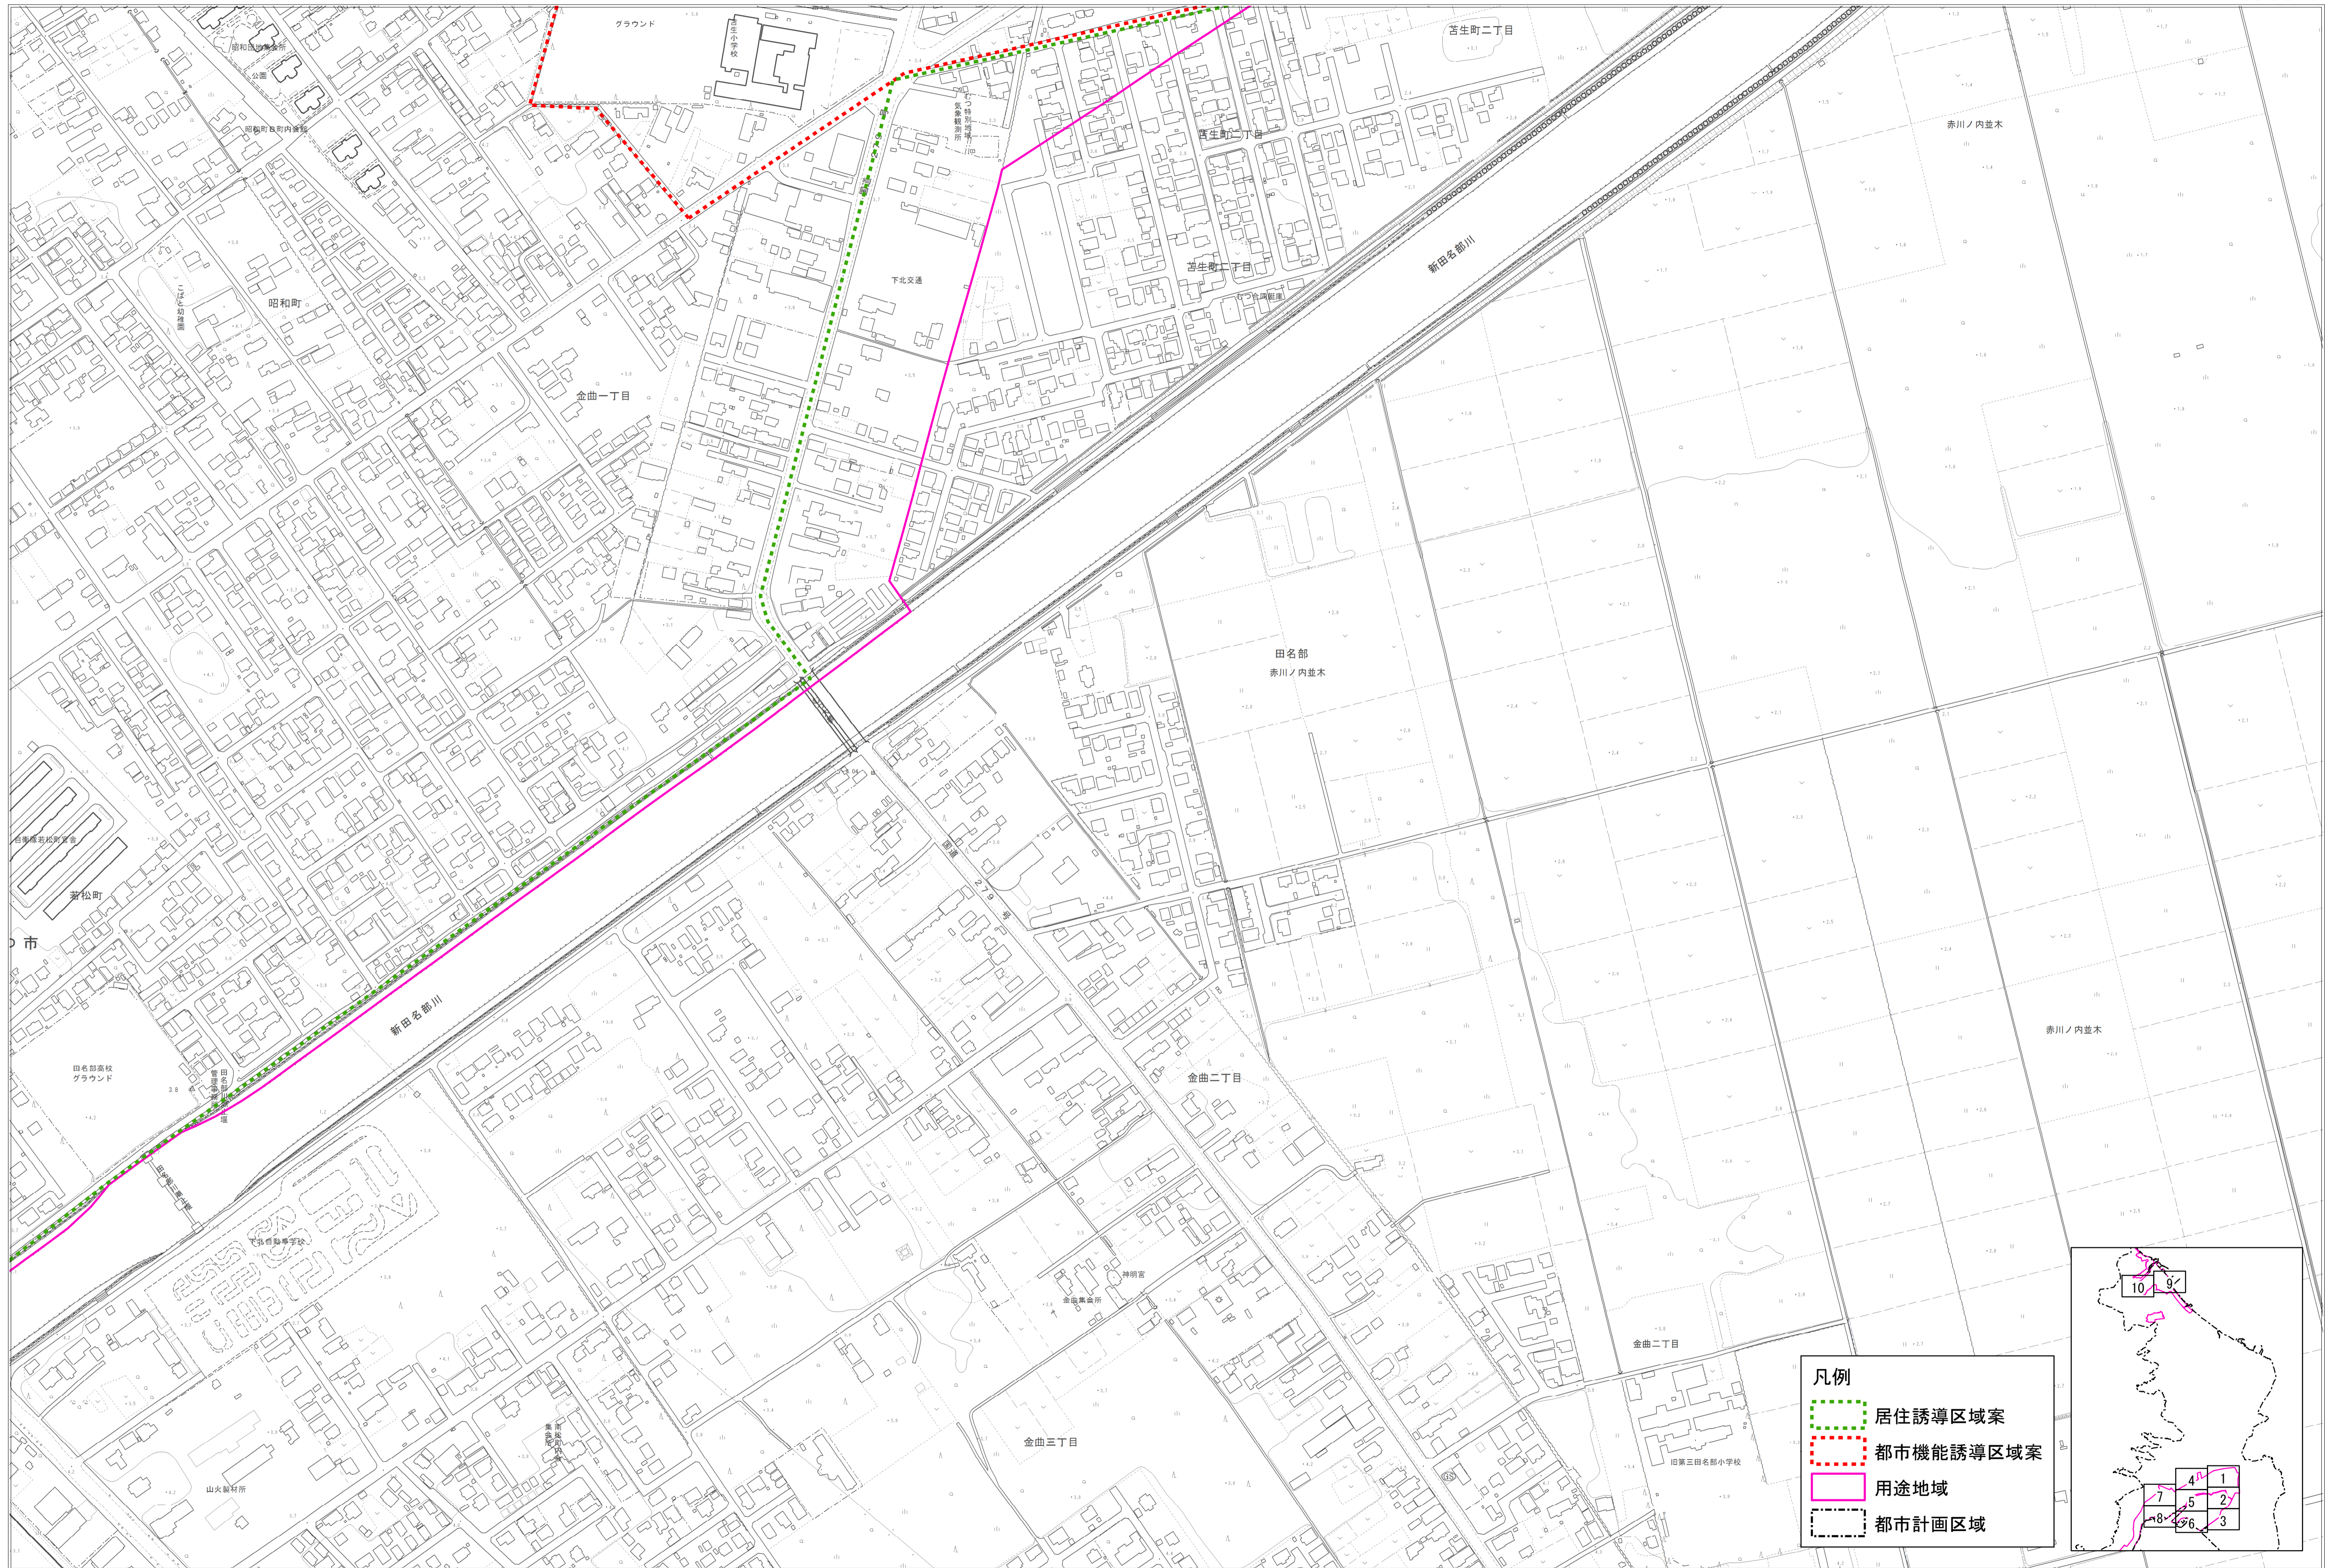

# 居住誘導区域 都市機能誘導区域（案）

No. 3

- 凡例
- 居住誘導区域案
  - 都市機能誘導区域案
  - 用途地域
  - 都市計画区域

1:2,500