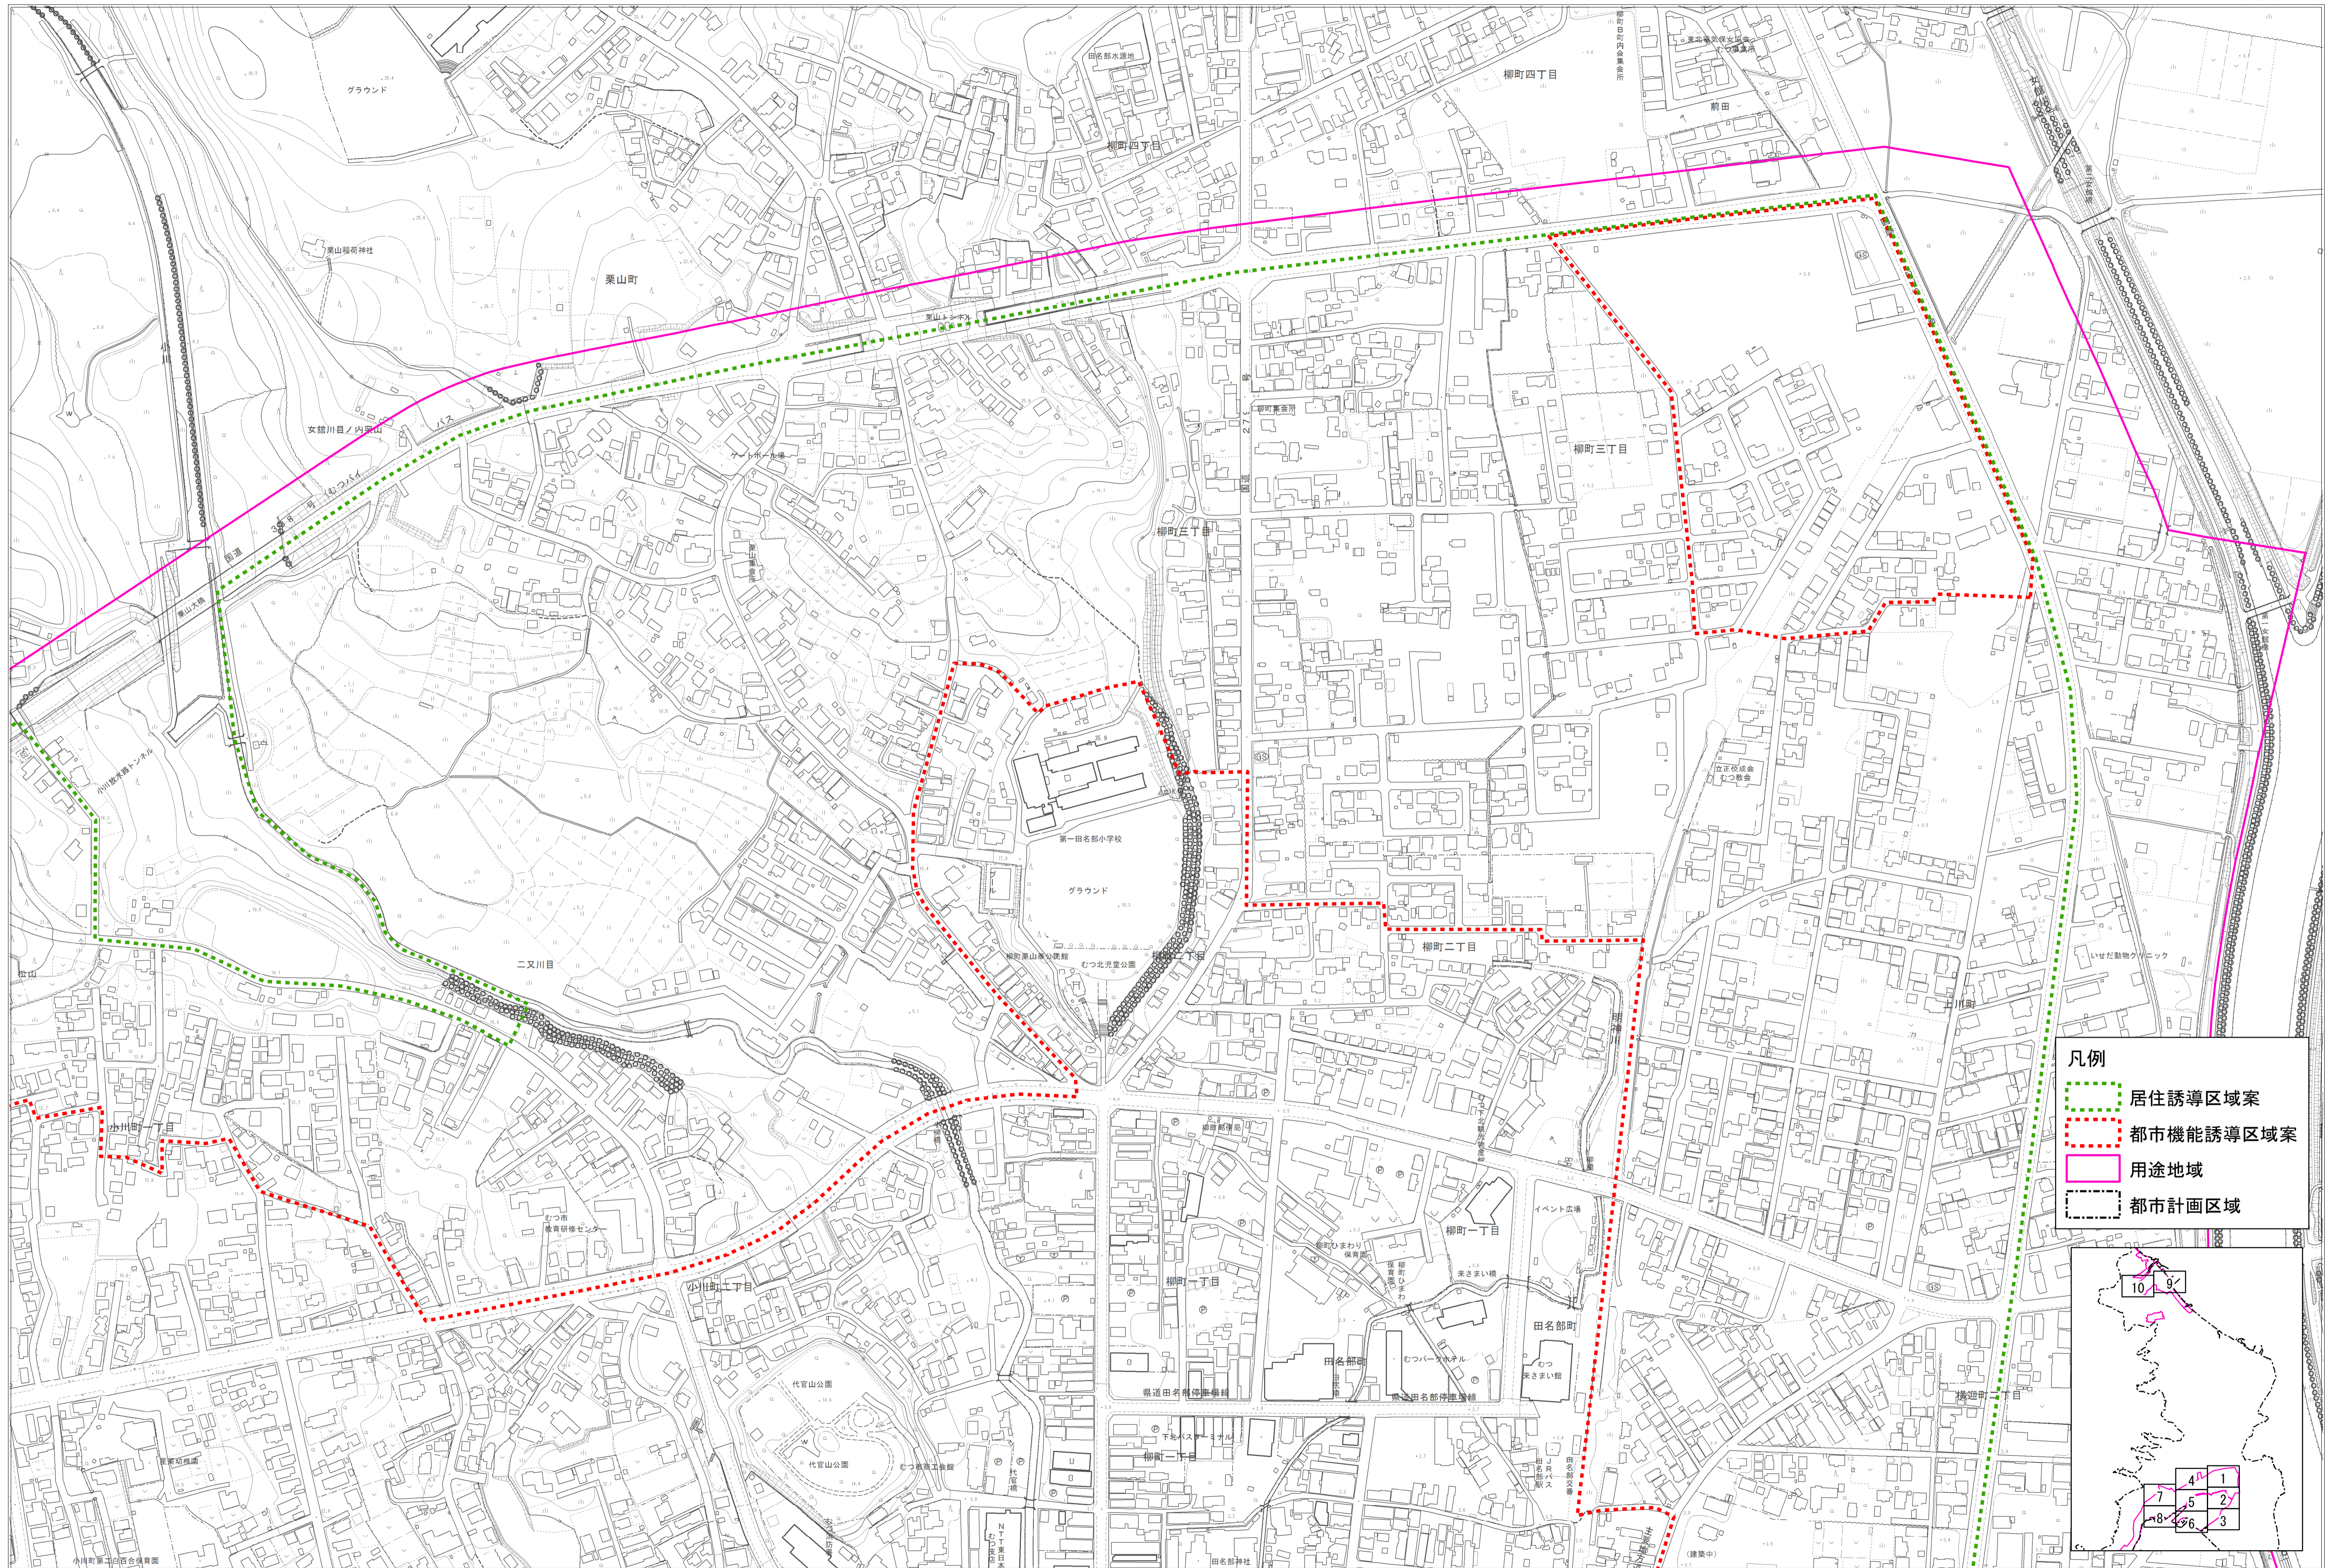

居住誘導区域 都市機能誘導区域（案）

No. 1

- 凡例
- 居住誘導区域案
 - 都市機能誘導区域案
 - 用途地域
 - 都市計画区域

1:2,500