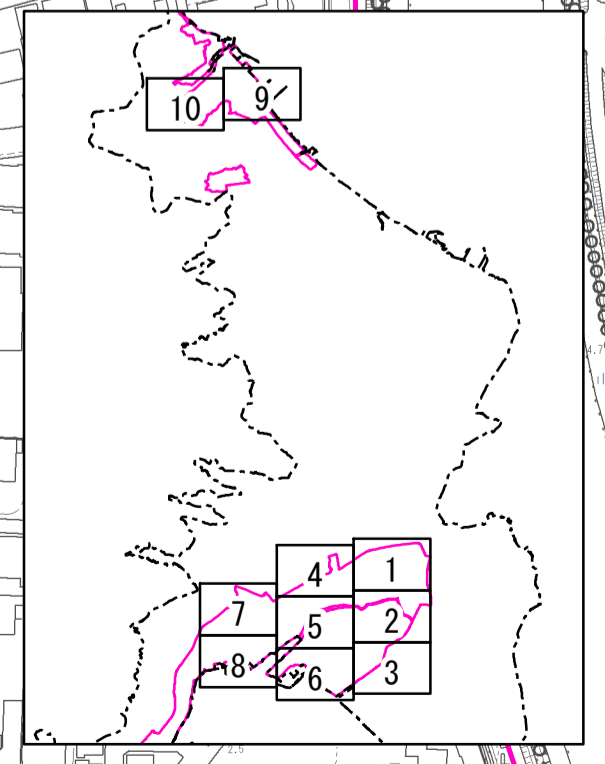

居住誘導区域 都市機能誘導区域（案）

No. 1

- 凡例
- 居住誘導区域案
 - 都市機能誘導区域案
 - 用途地域
 - 都市計画区域

1:2,500