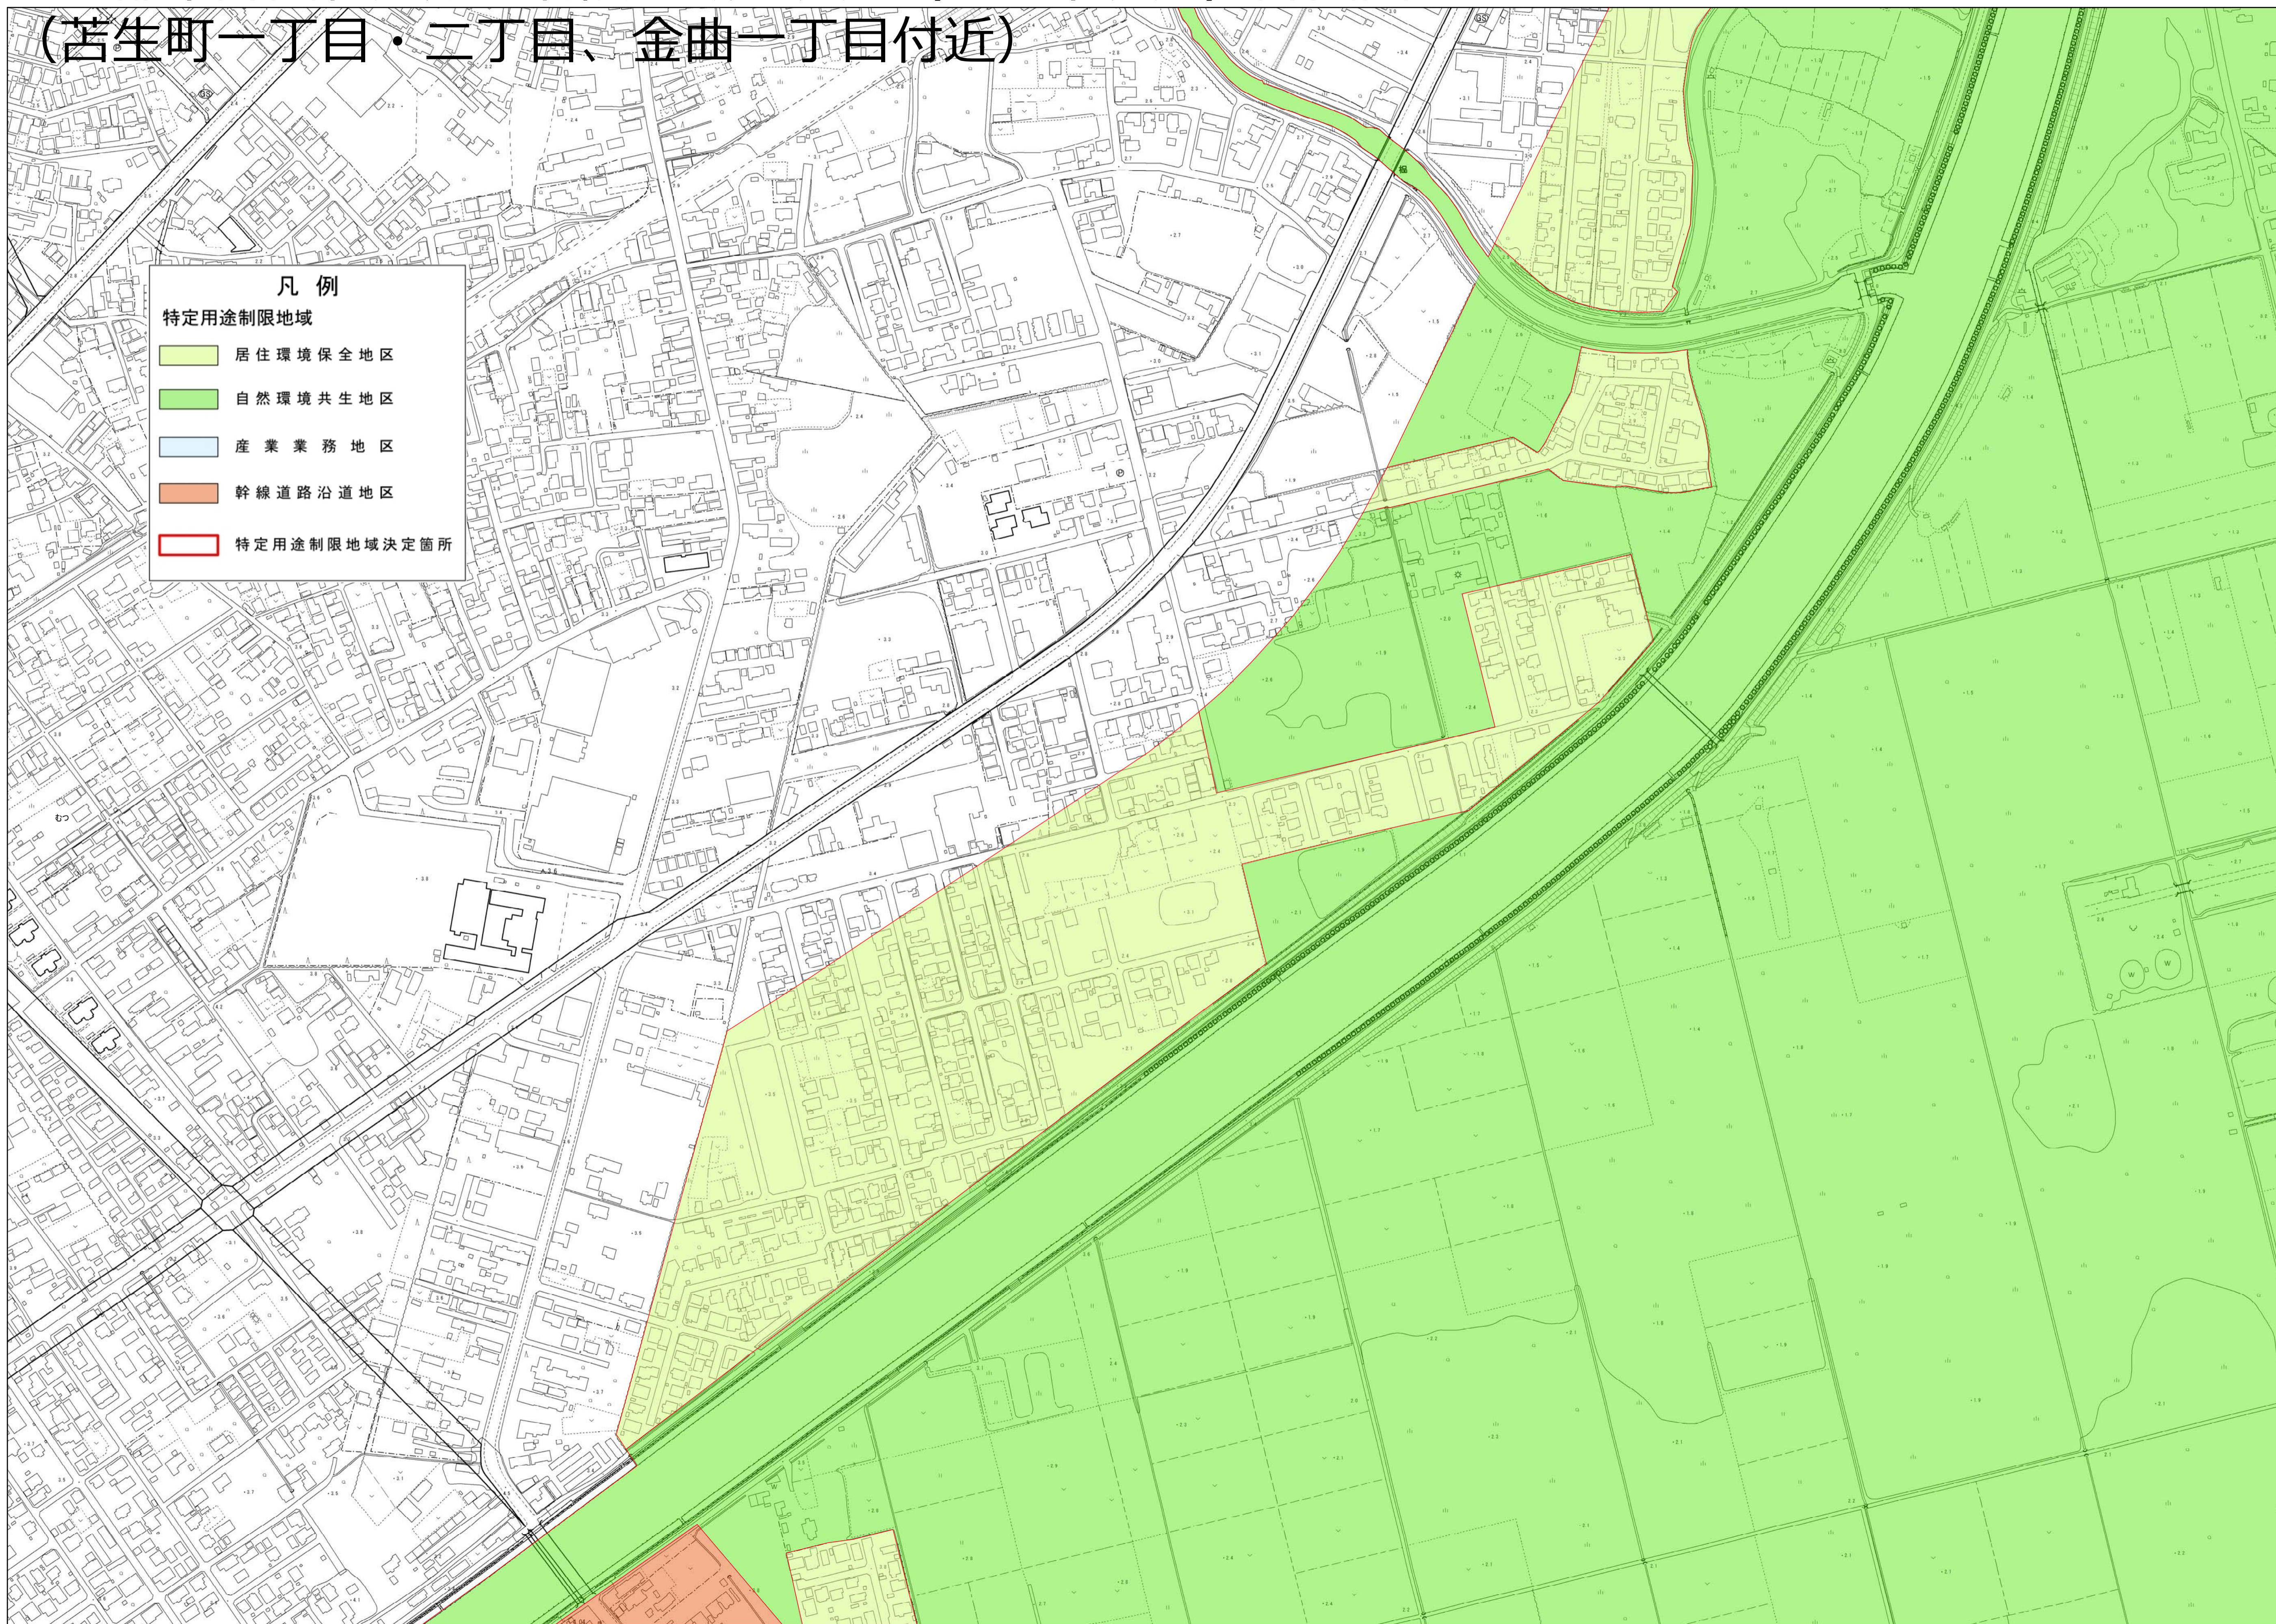

# むつ都市計画特定用途制限地域の決定（むつ市決定）計画図

## （若生町一丁目・二丁目、金曲一丁目付近）

- 凡例
- 特定用途制限地域
- 居住環境保全地区
  - 自然環境共生地区
  - 産業業務地区
  - 幹線道路沿道地区
  - 特定用途制限地域決定箇所