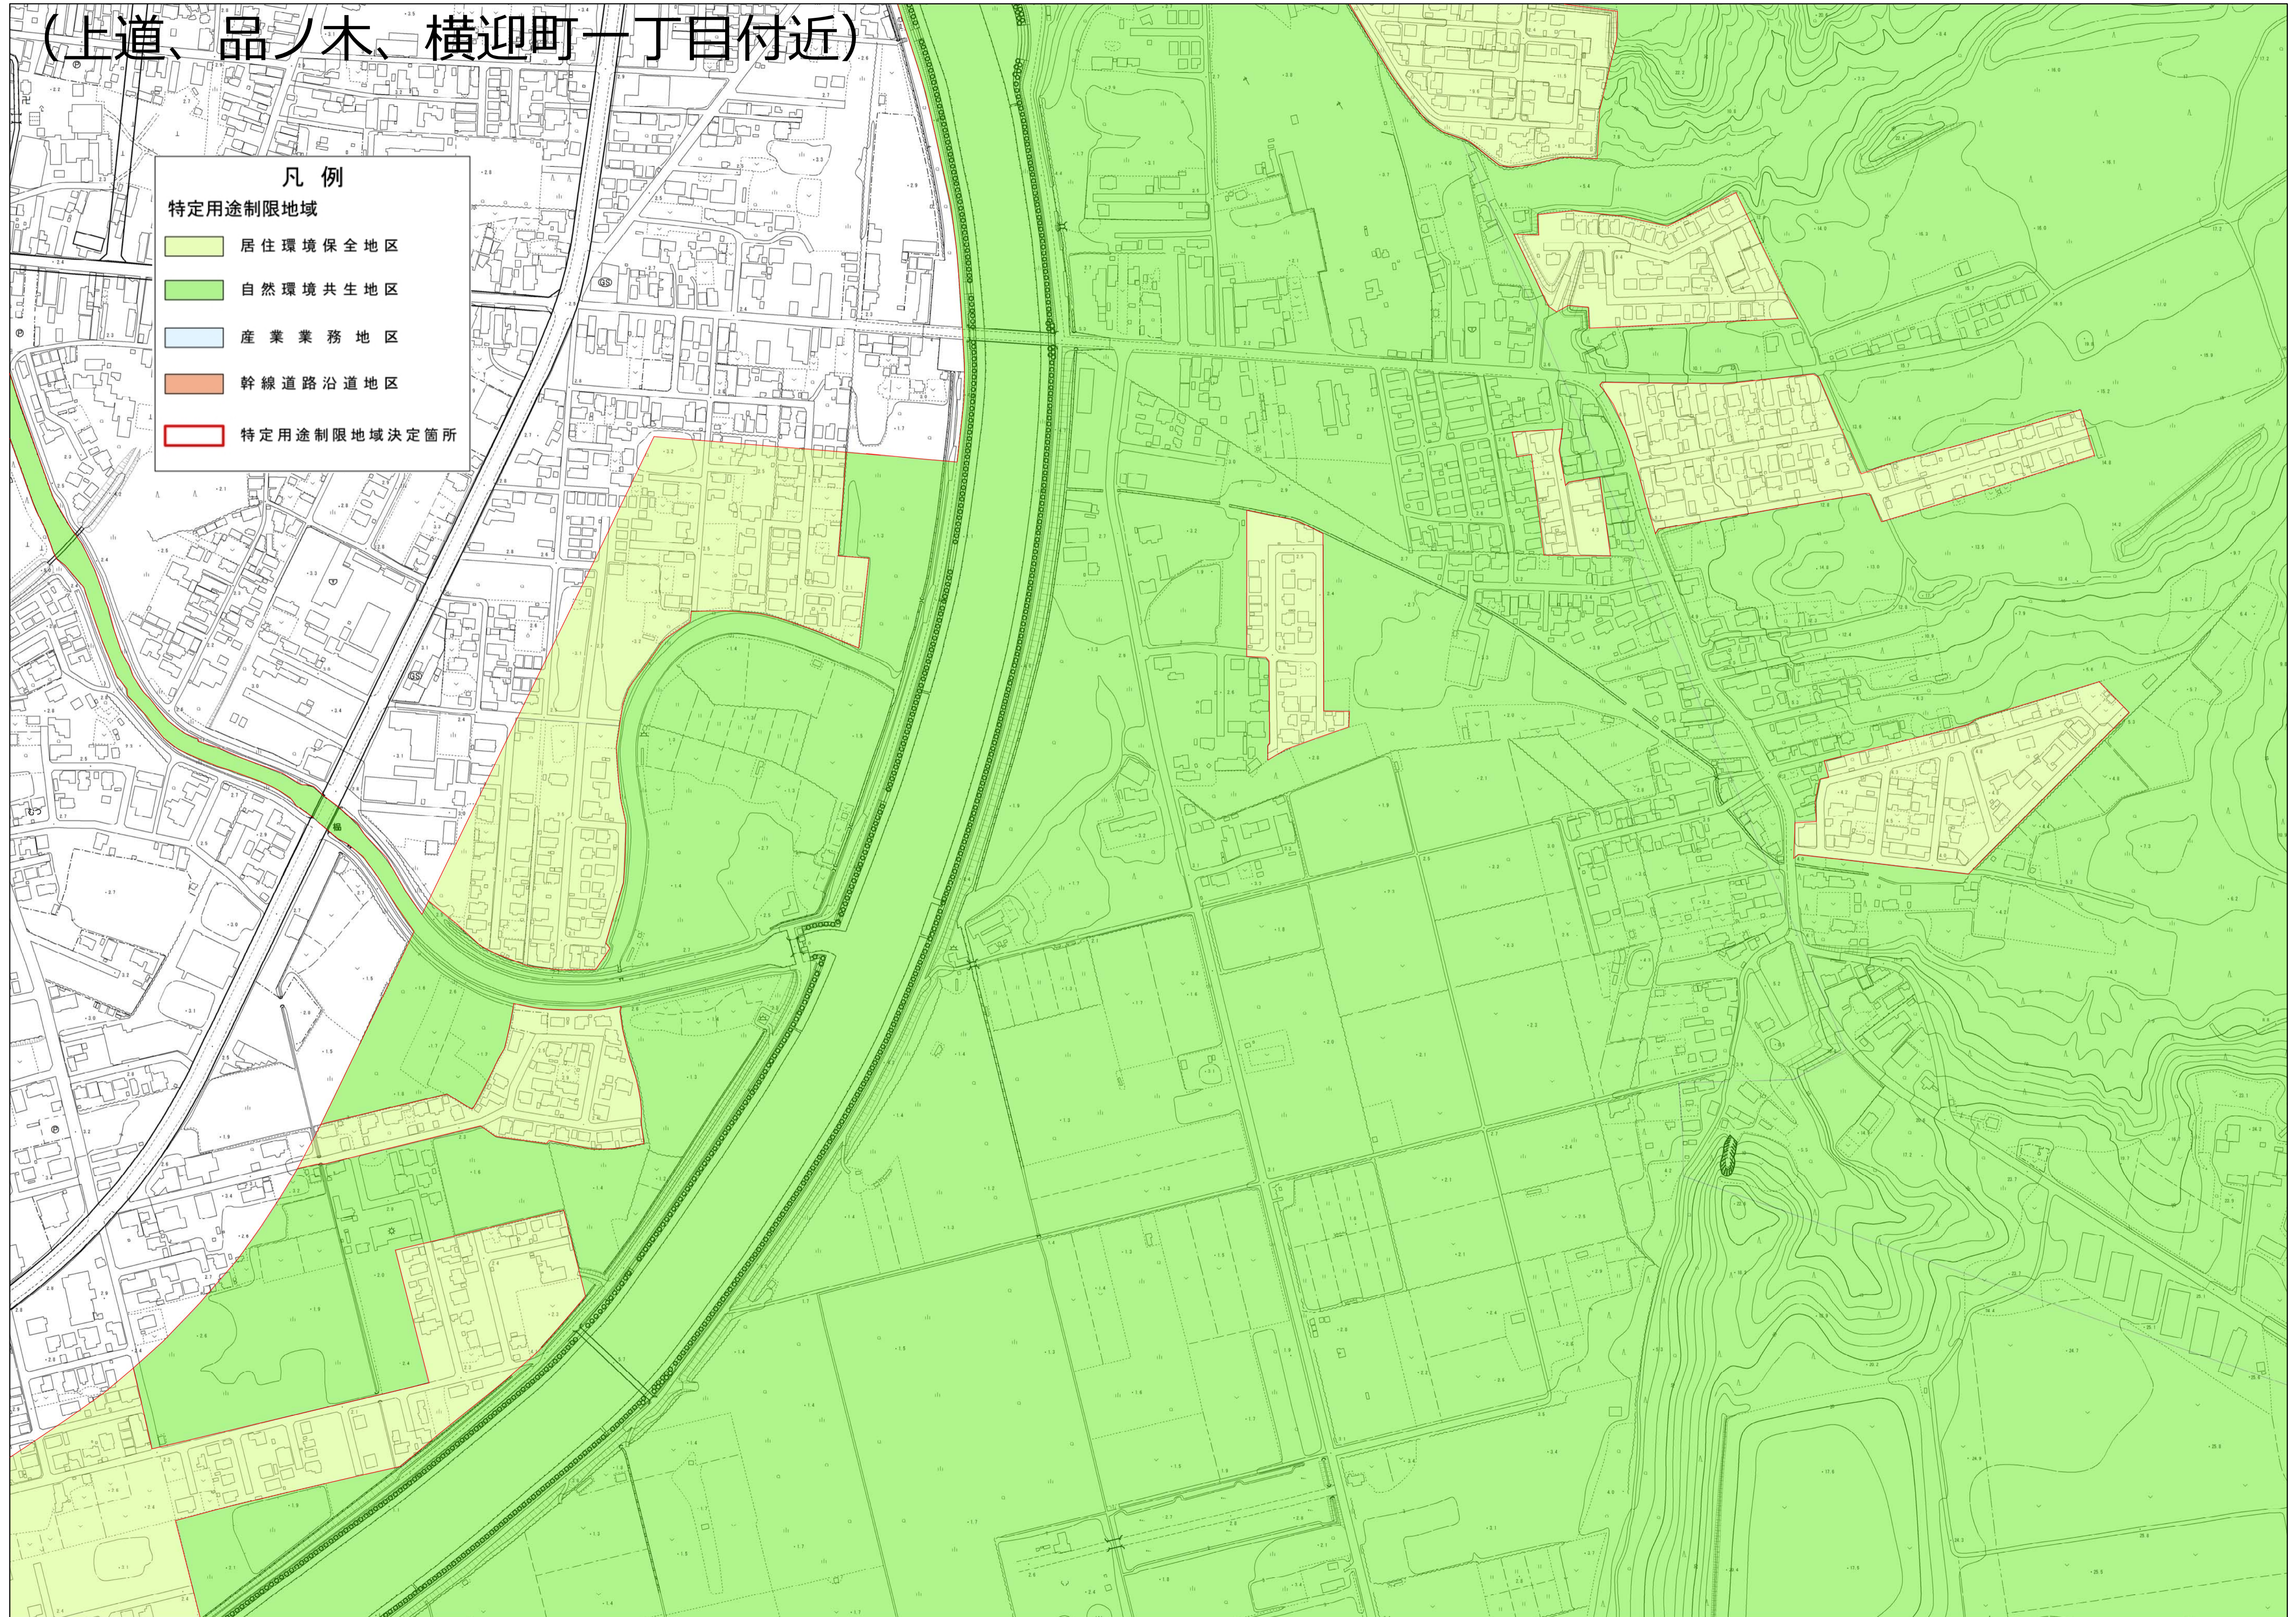

むつ都市計画特定用途制限地域の決定（むつ市決定）計画図

（上道、品ノ木、横迎町一丁目付近）

- 凡例
- 特定用途制限地域
- 居住環境保全地区
 - 自然環境共生地区
 - 産業業務地区
 - 幹線道路沿道地区
 - 特定用途制限地域決定箇所