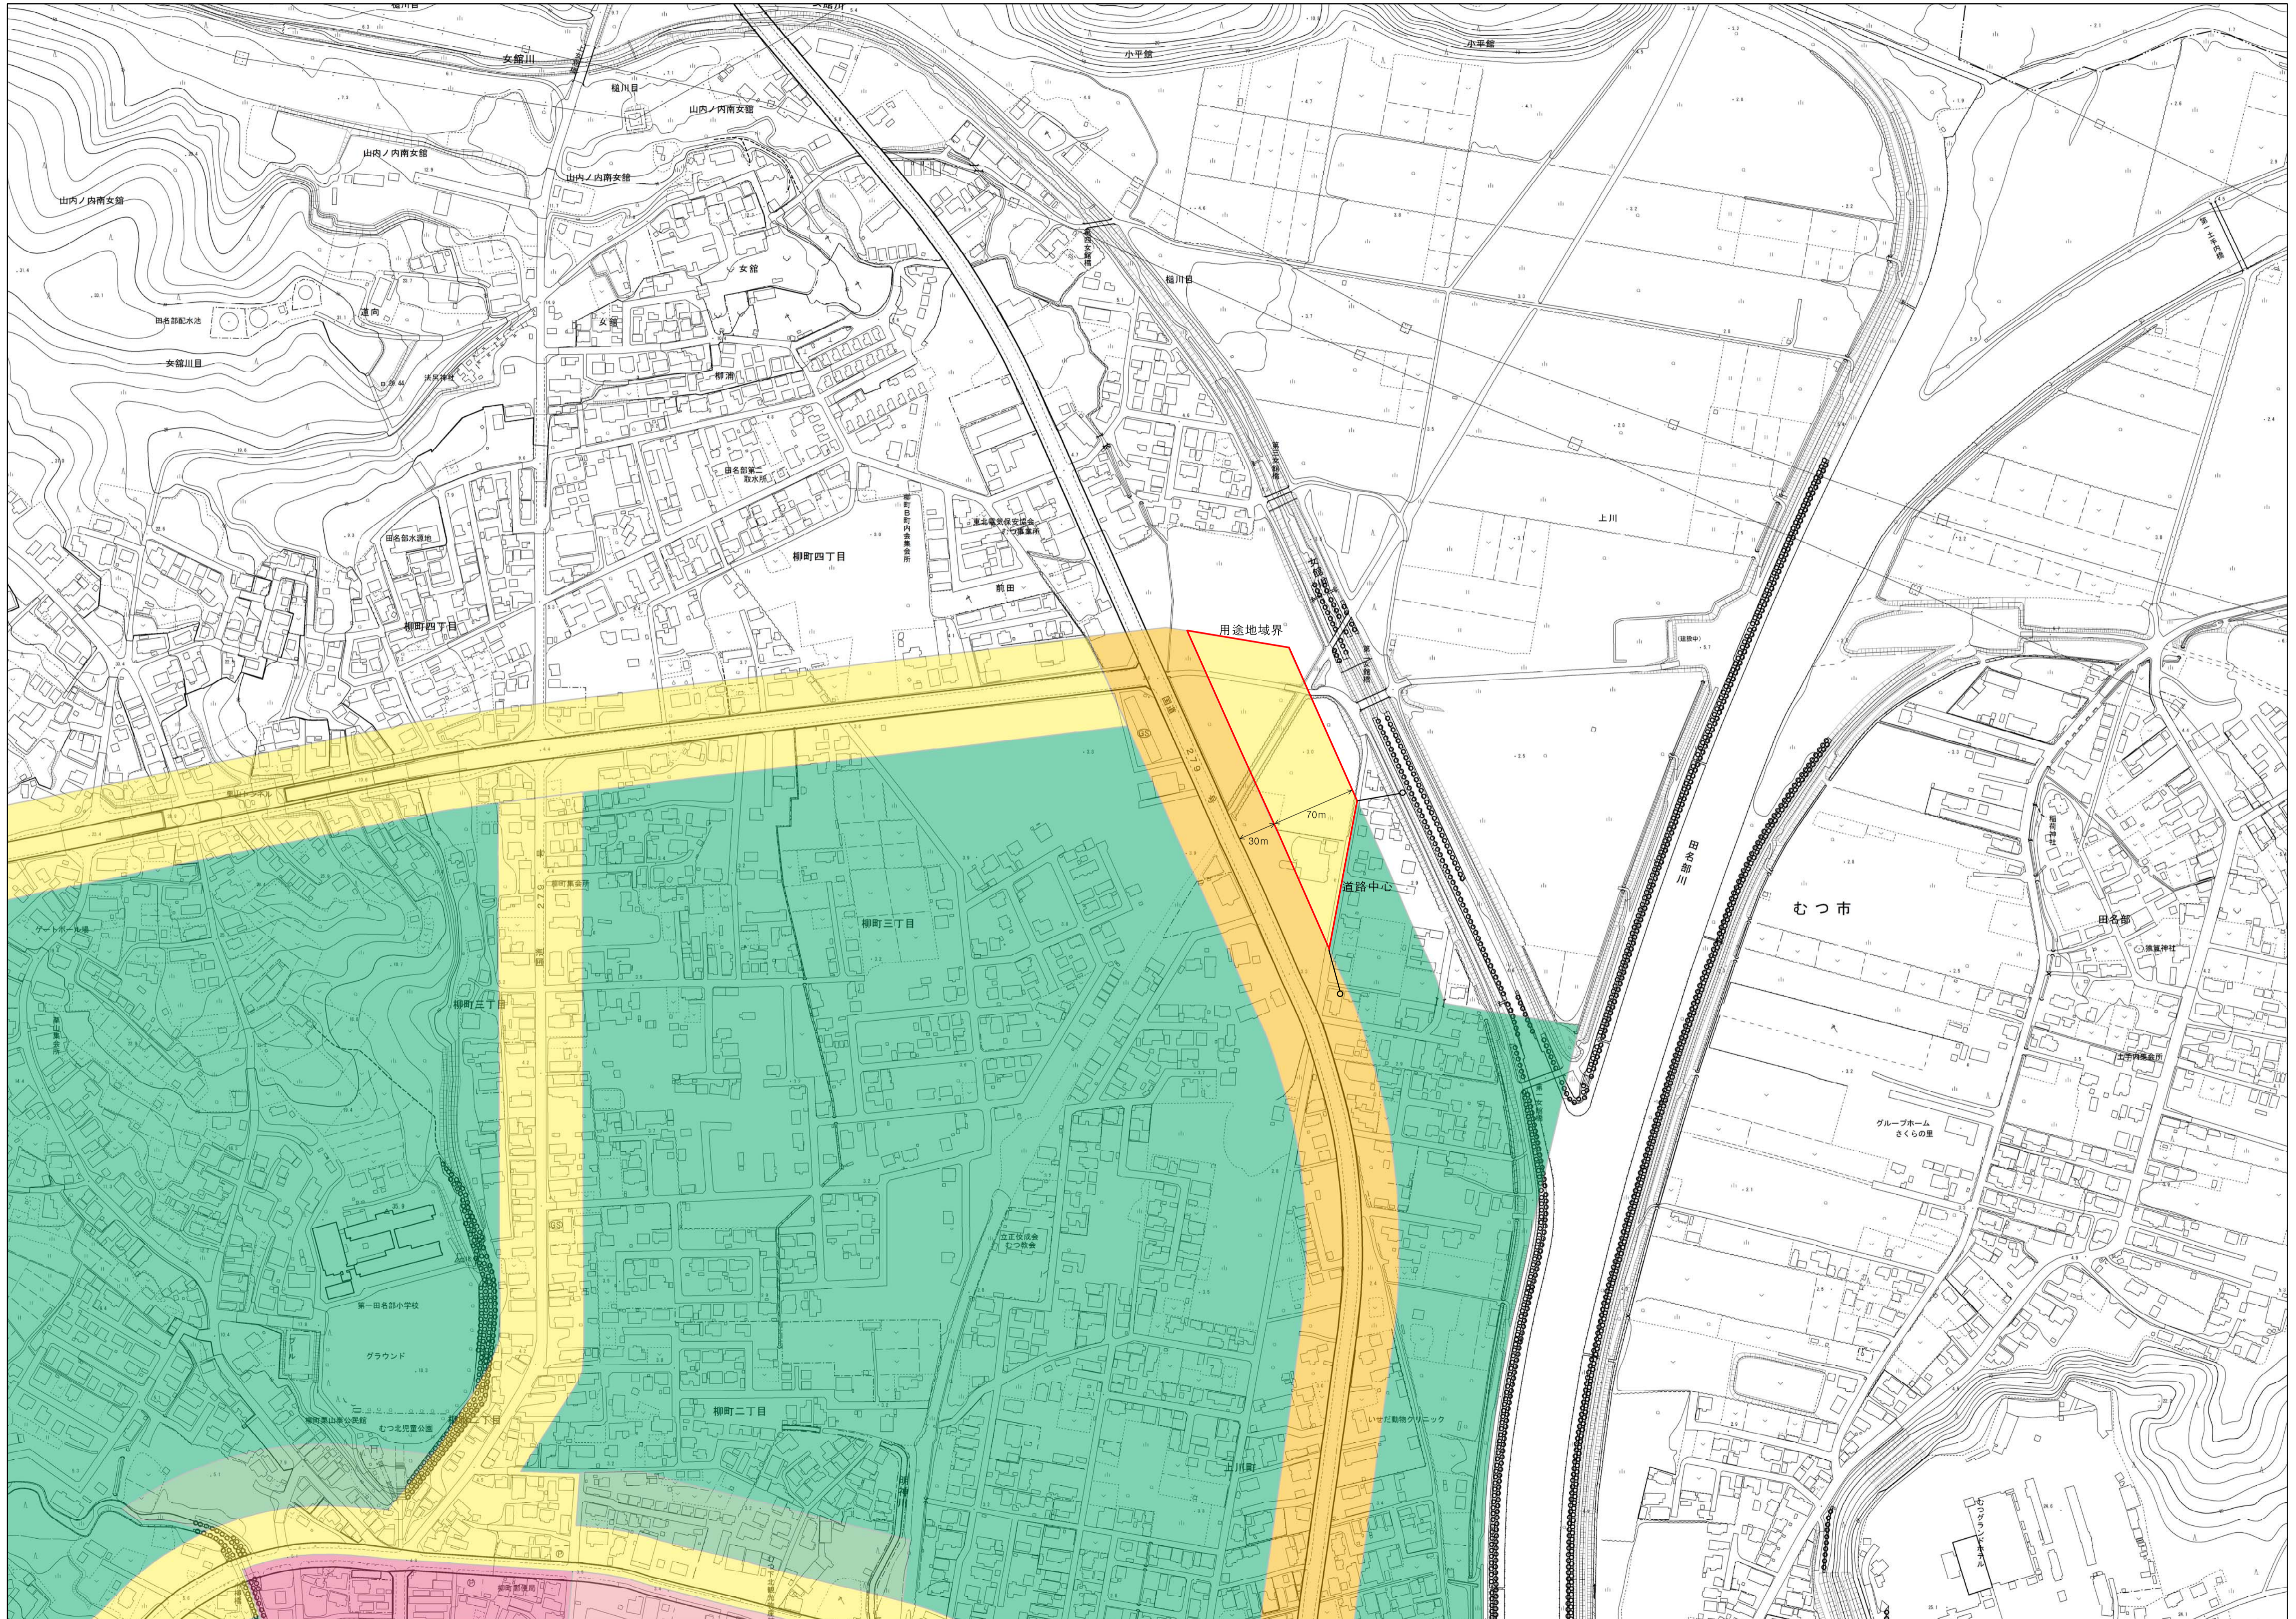

むつ都市計画用途地域の変更（むつ市決定）計画図 案

- 凡例**
- 用途地域**
- 第一種低層住居専用地域
 - 第一種中高層住居専用地域
 - 第二種中高層住居専用地域
 - 第一種住居地域
 - 第二種住居地域
 - 準住居地域
 - 近隣商業地域
 - 商業地域
 - 準工業地域
 - 工業地域
 - 工業専用地域
 - 都市計画区域
 - 大字界
 - 用途地域変更箇所