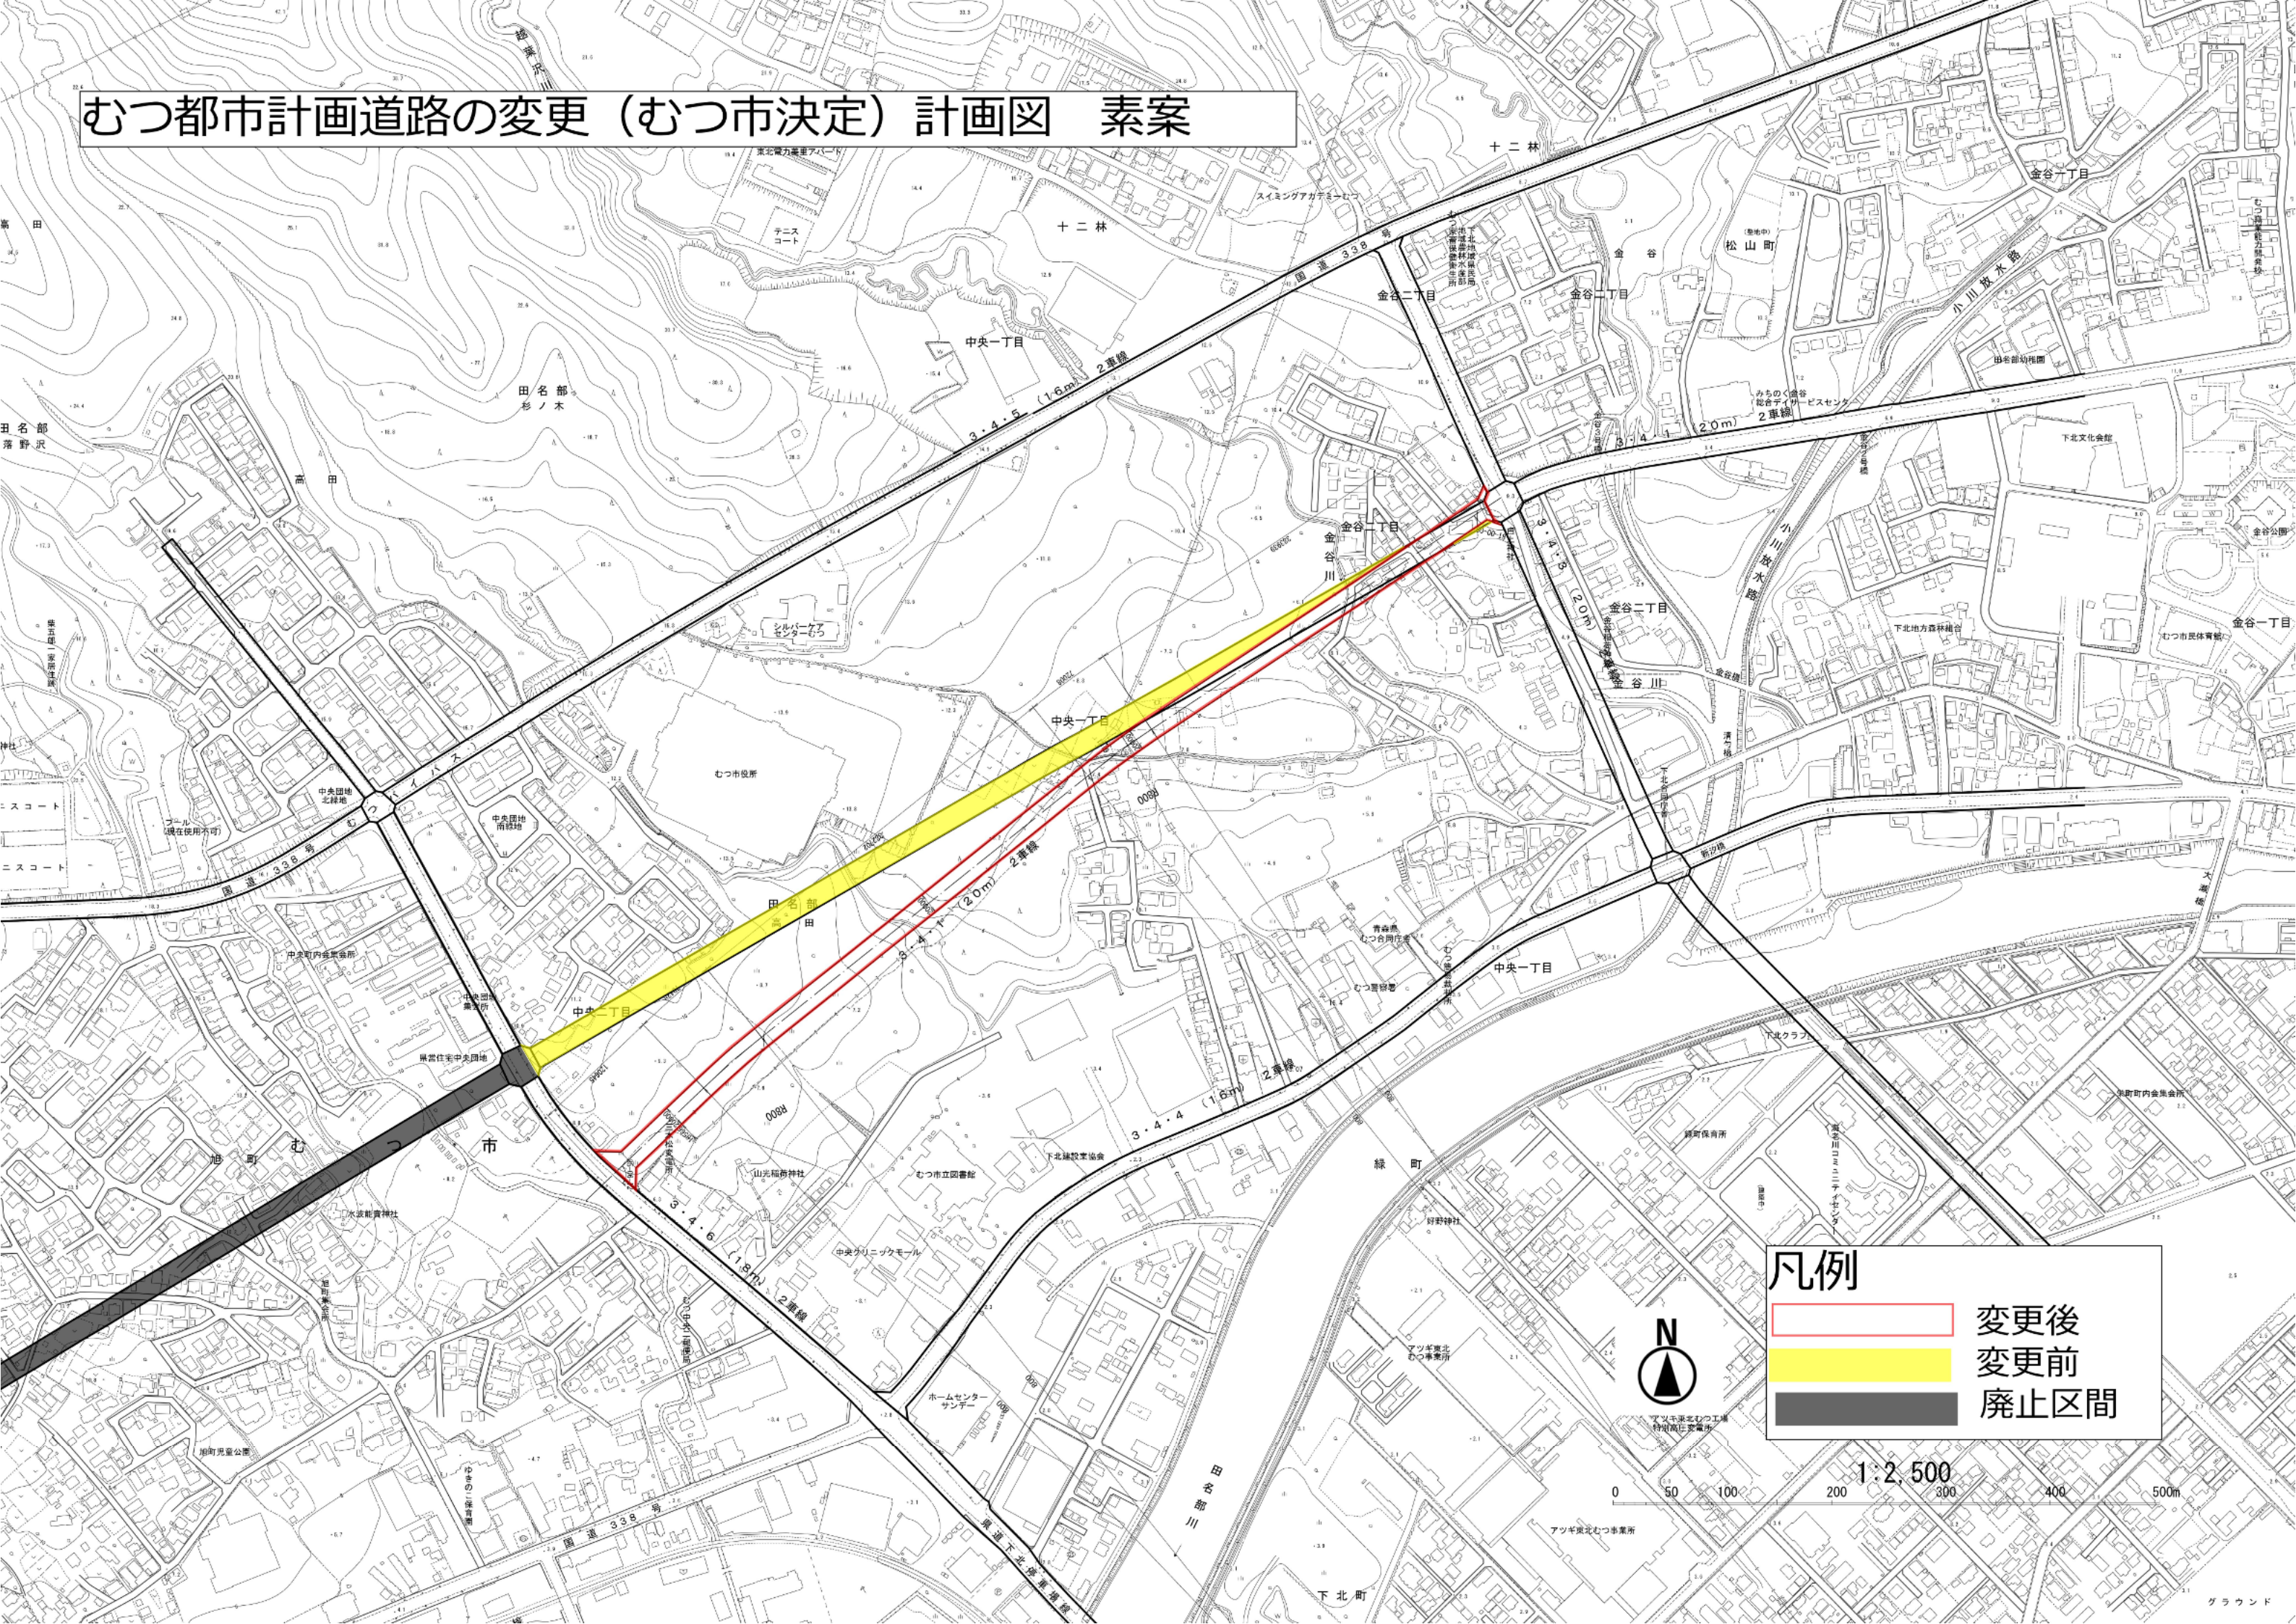

むつ都市計画道路の変更（むつ市決定）計画図 素案

凡例

	変更後
	変更前
	廃止区間

アツギ東北むつ工場
物産高住実業所