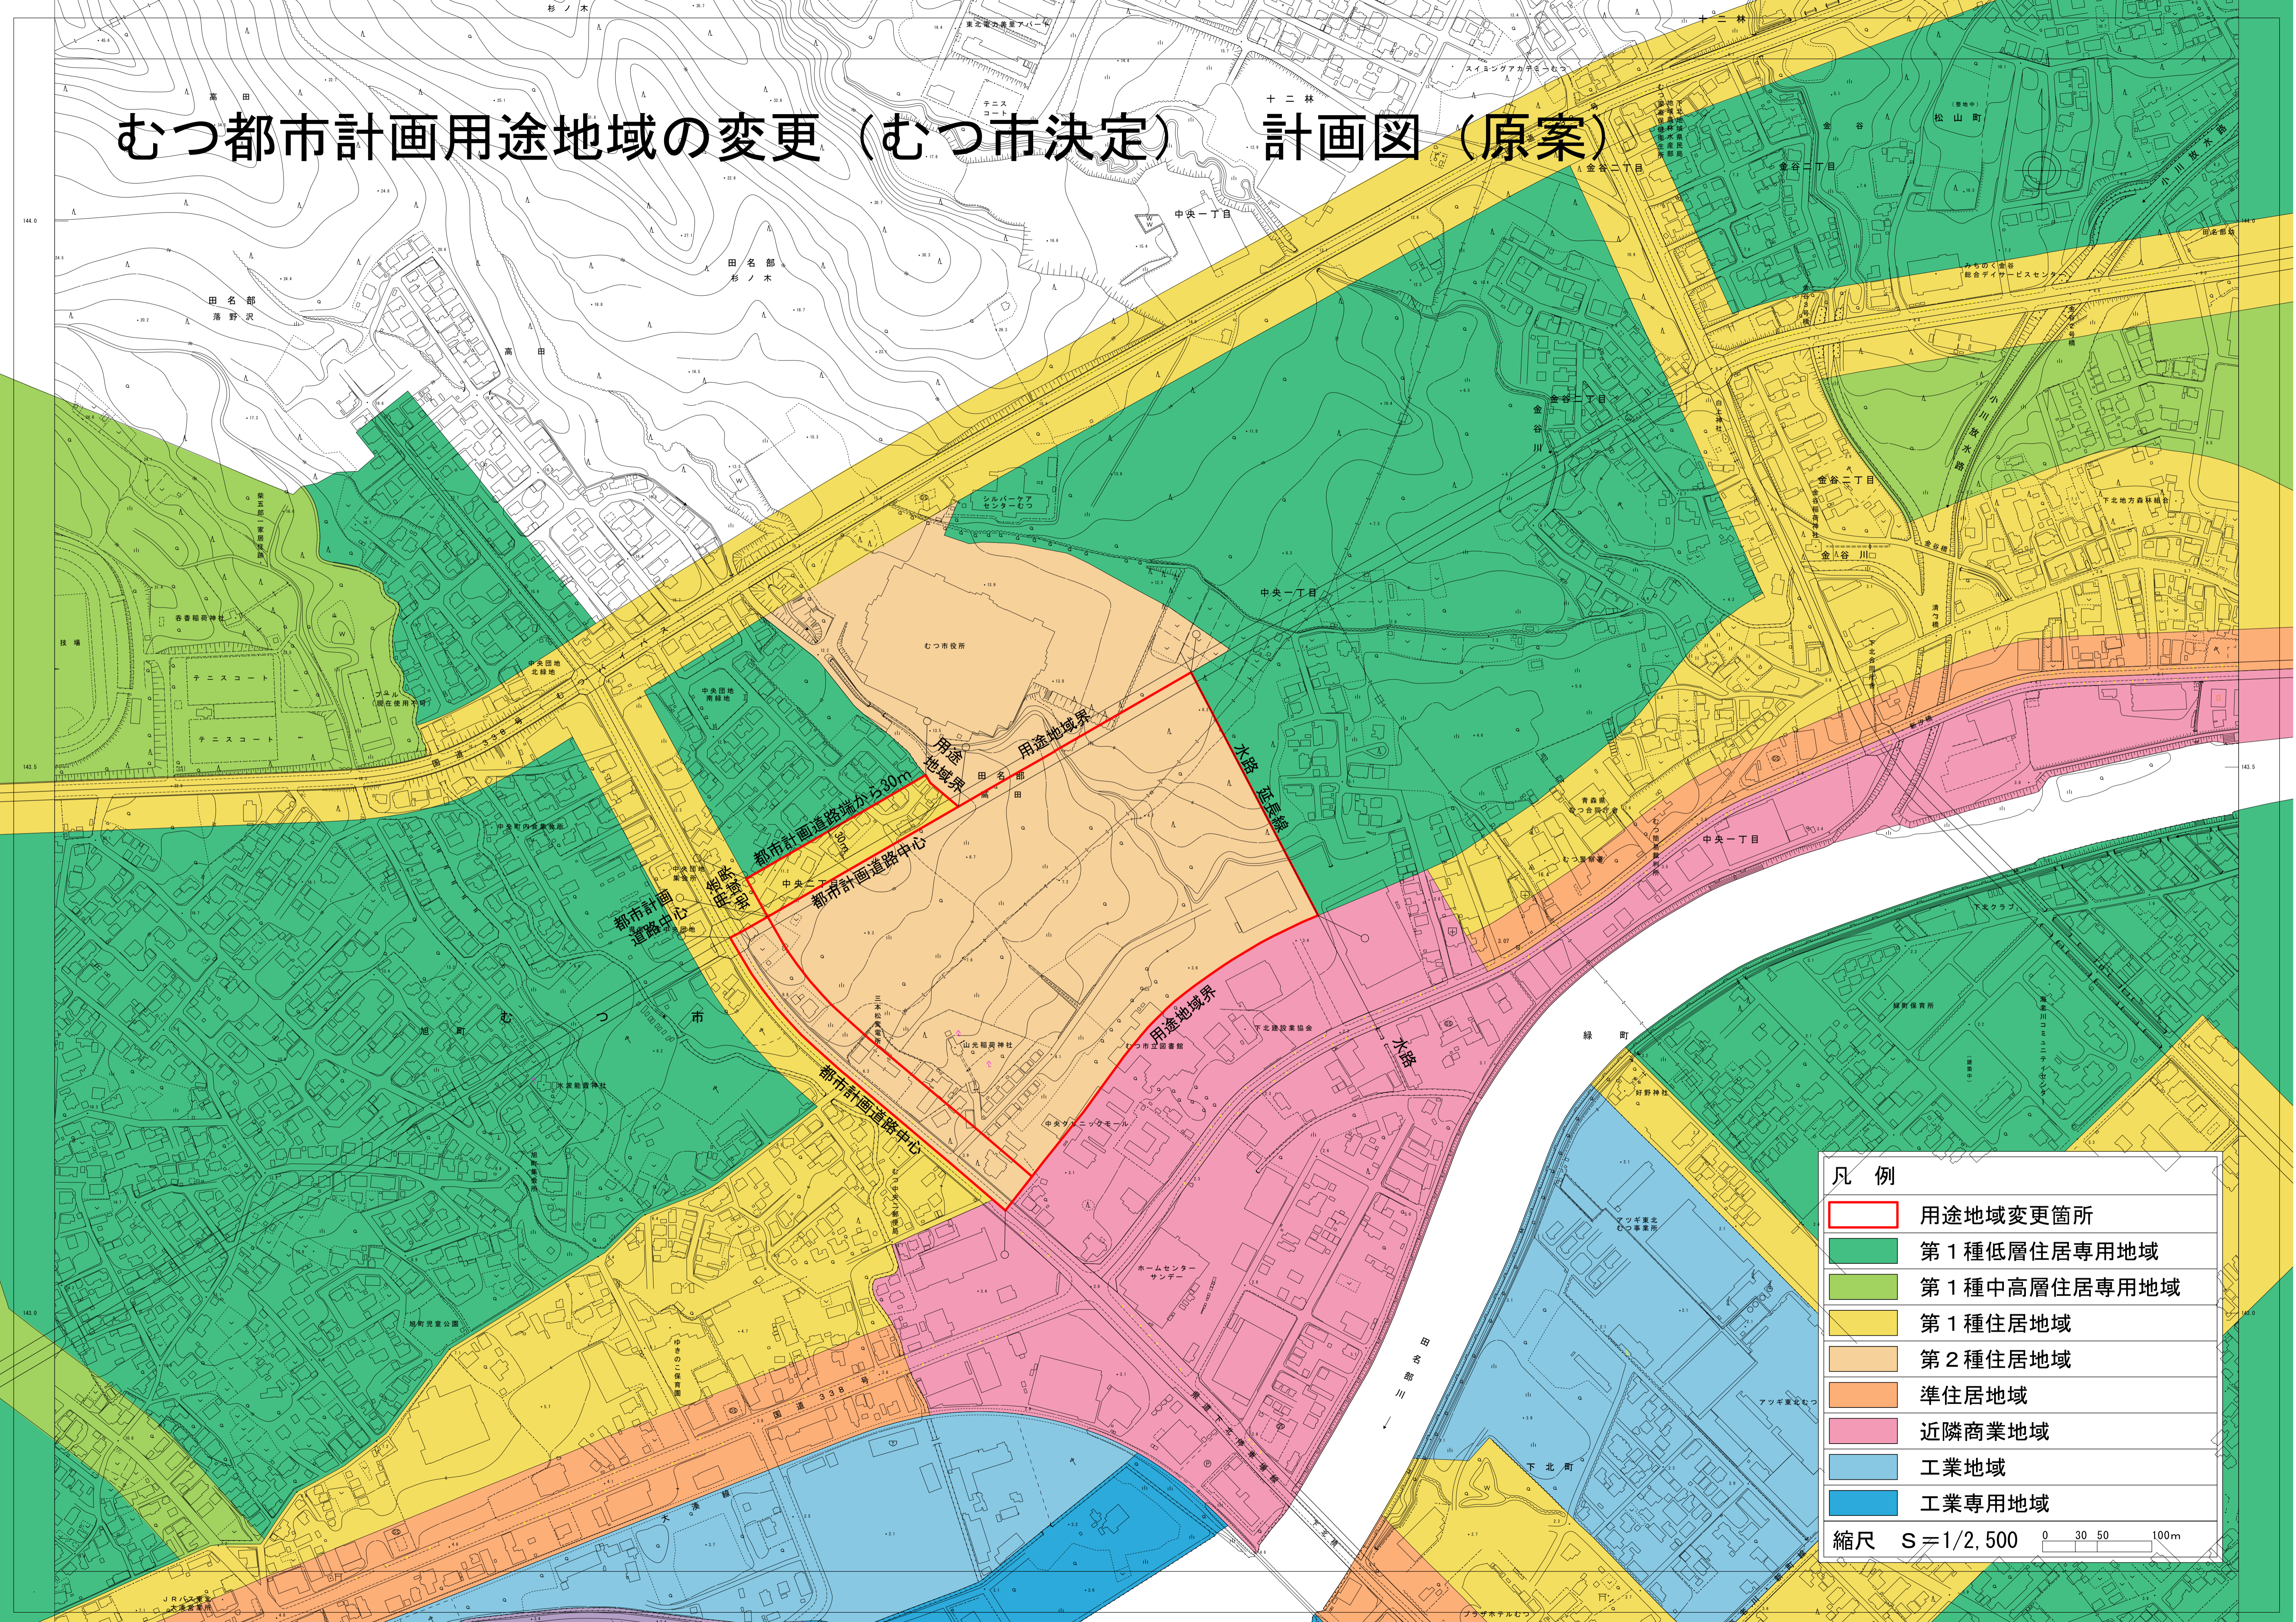

# むつ都市計画用途地域の変更（むつ市決定） 計画図（原案）

| 凡例           |              |
|--------------|--------------|
|              | 用途地域変更箇所     |
|              | 第1種低層住居専用地域  |
|              | 第1種中高層住居専用地域 |
|              | 第1種住居地域      |
|              | 第2種住居地域      |
|              | 準住居地域        |
|              | 近隣商業地域       |
|              | 工業地域         |
|              | 工業専用地域       |
| 縮尺 S=1/2,500 |              |
| 0 30 50 100m |              |