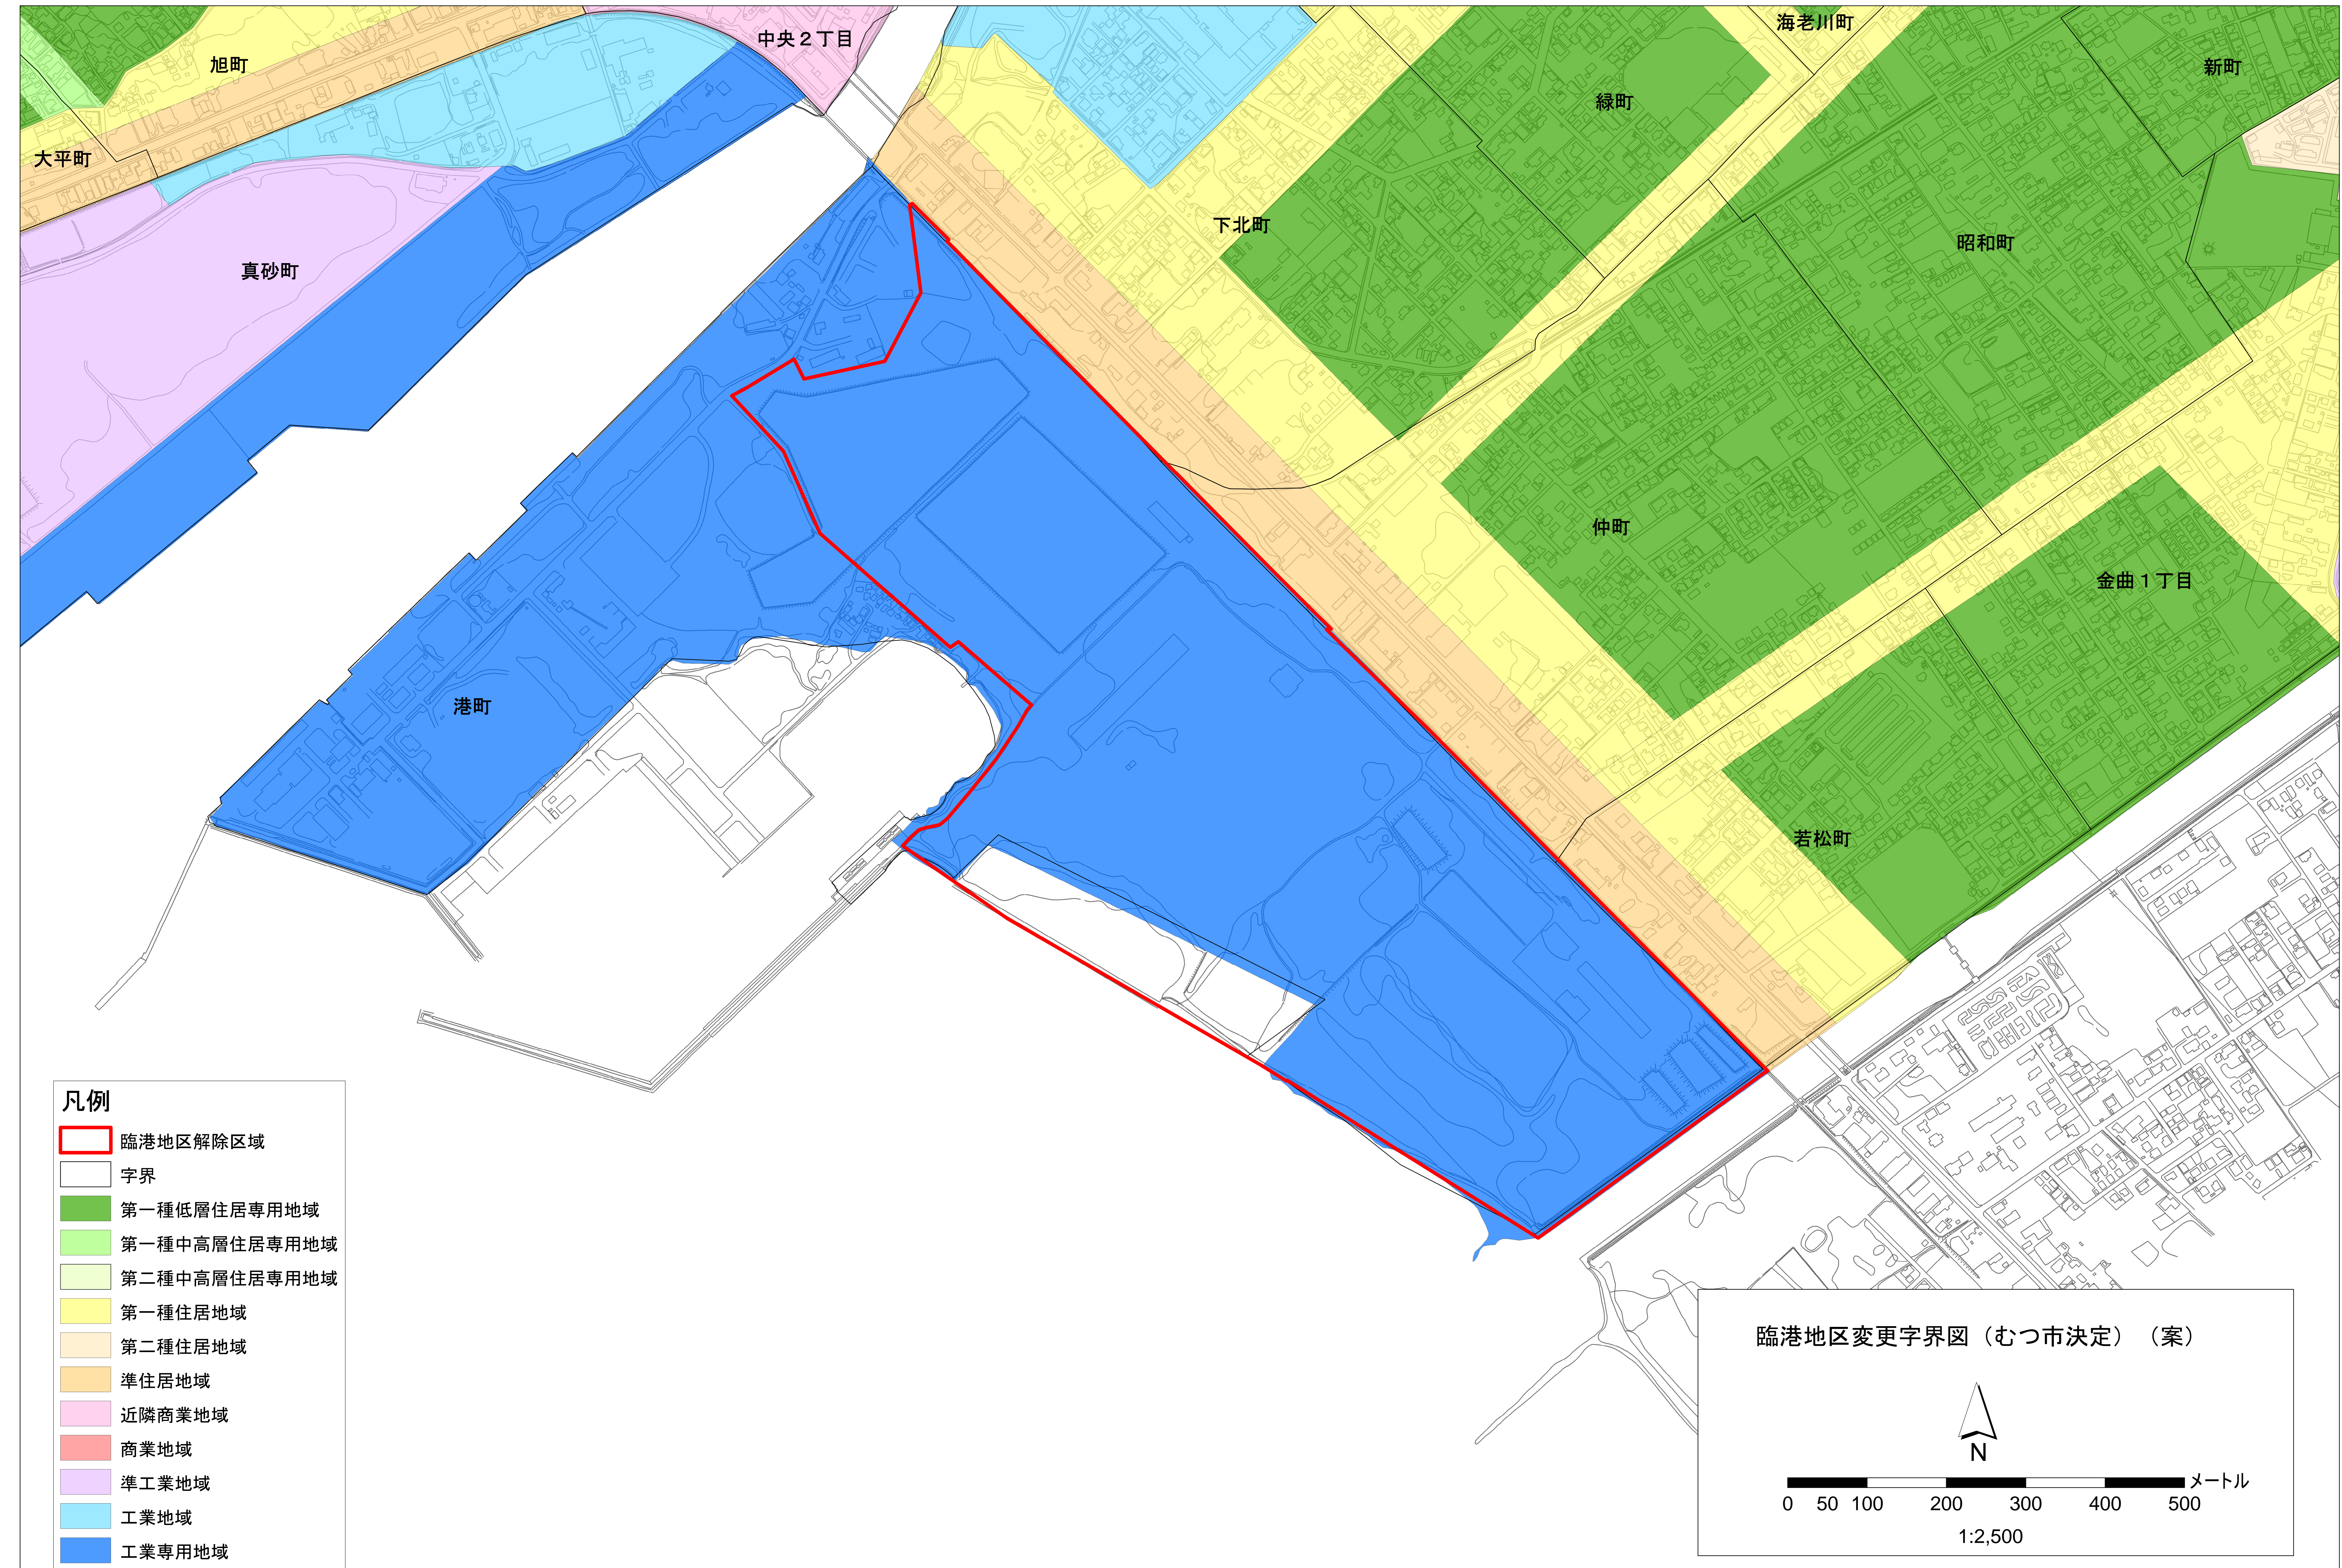

臨港地区変更字界図(むつ市決定)(案)

- 凡例**
- 臨港地区解除区域
 - 字界
 - 第一種低層住居専用地域
 - 第一種中高層住居専用地域
 - 第二種中高層住居専用地域
 - 第一種住居地域
 - 第二種住居地域
 - 準住居地域
 - 近隣商業地域
 - 商業地域
 - 準工業地域
 - 工業地域
 - 工業専用地域

臨港地区変更字界図(むつ市決定)(案)

N

0 50 100 200 300 400 500メートル

1:2,500