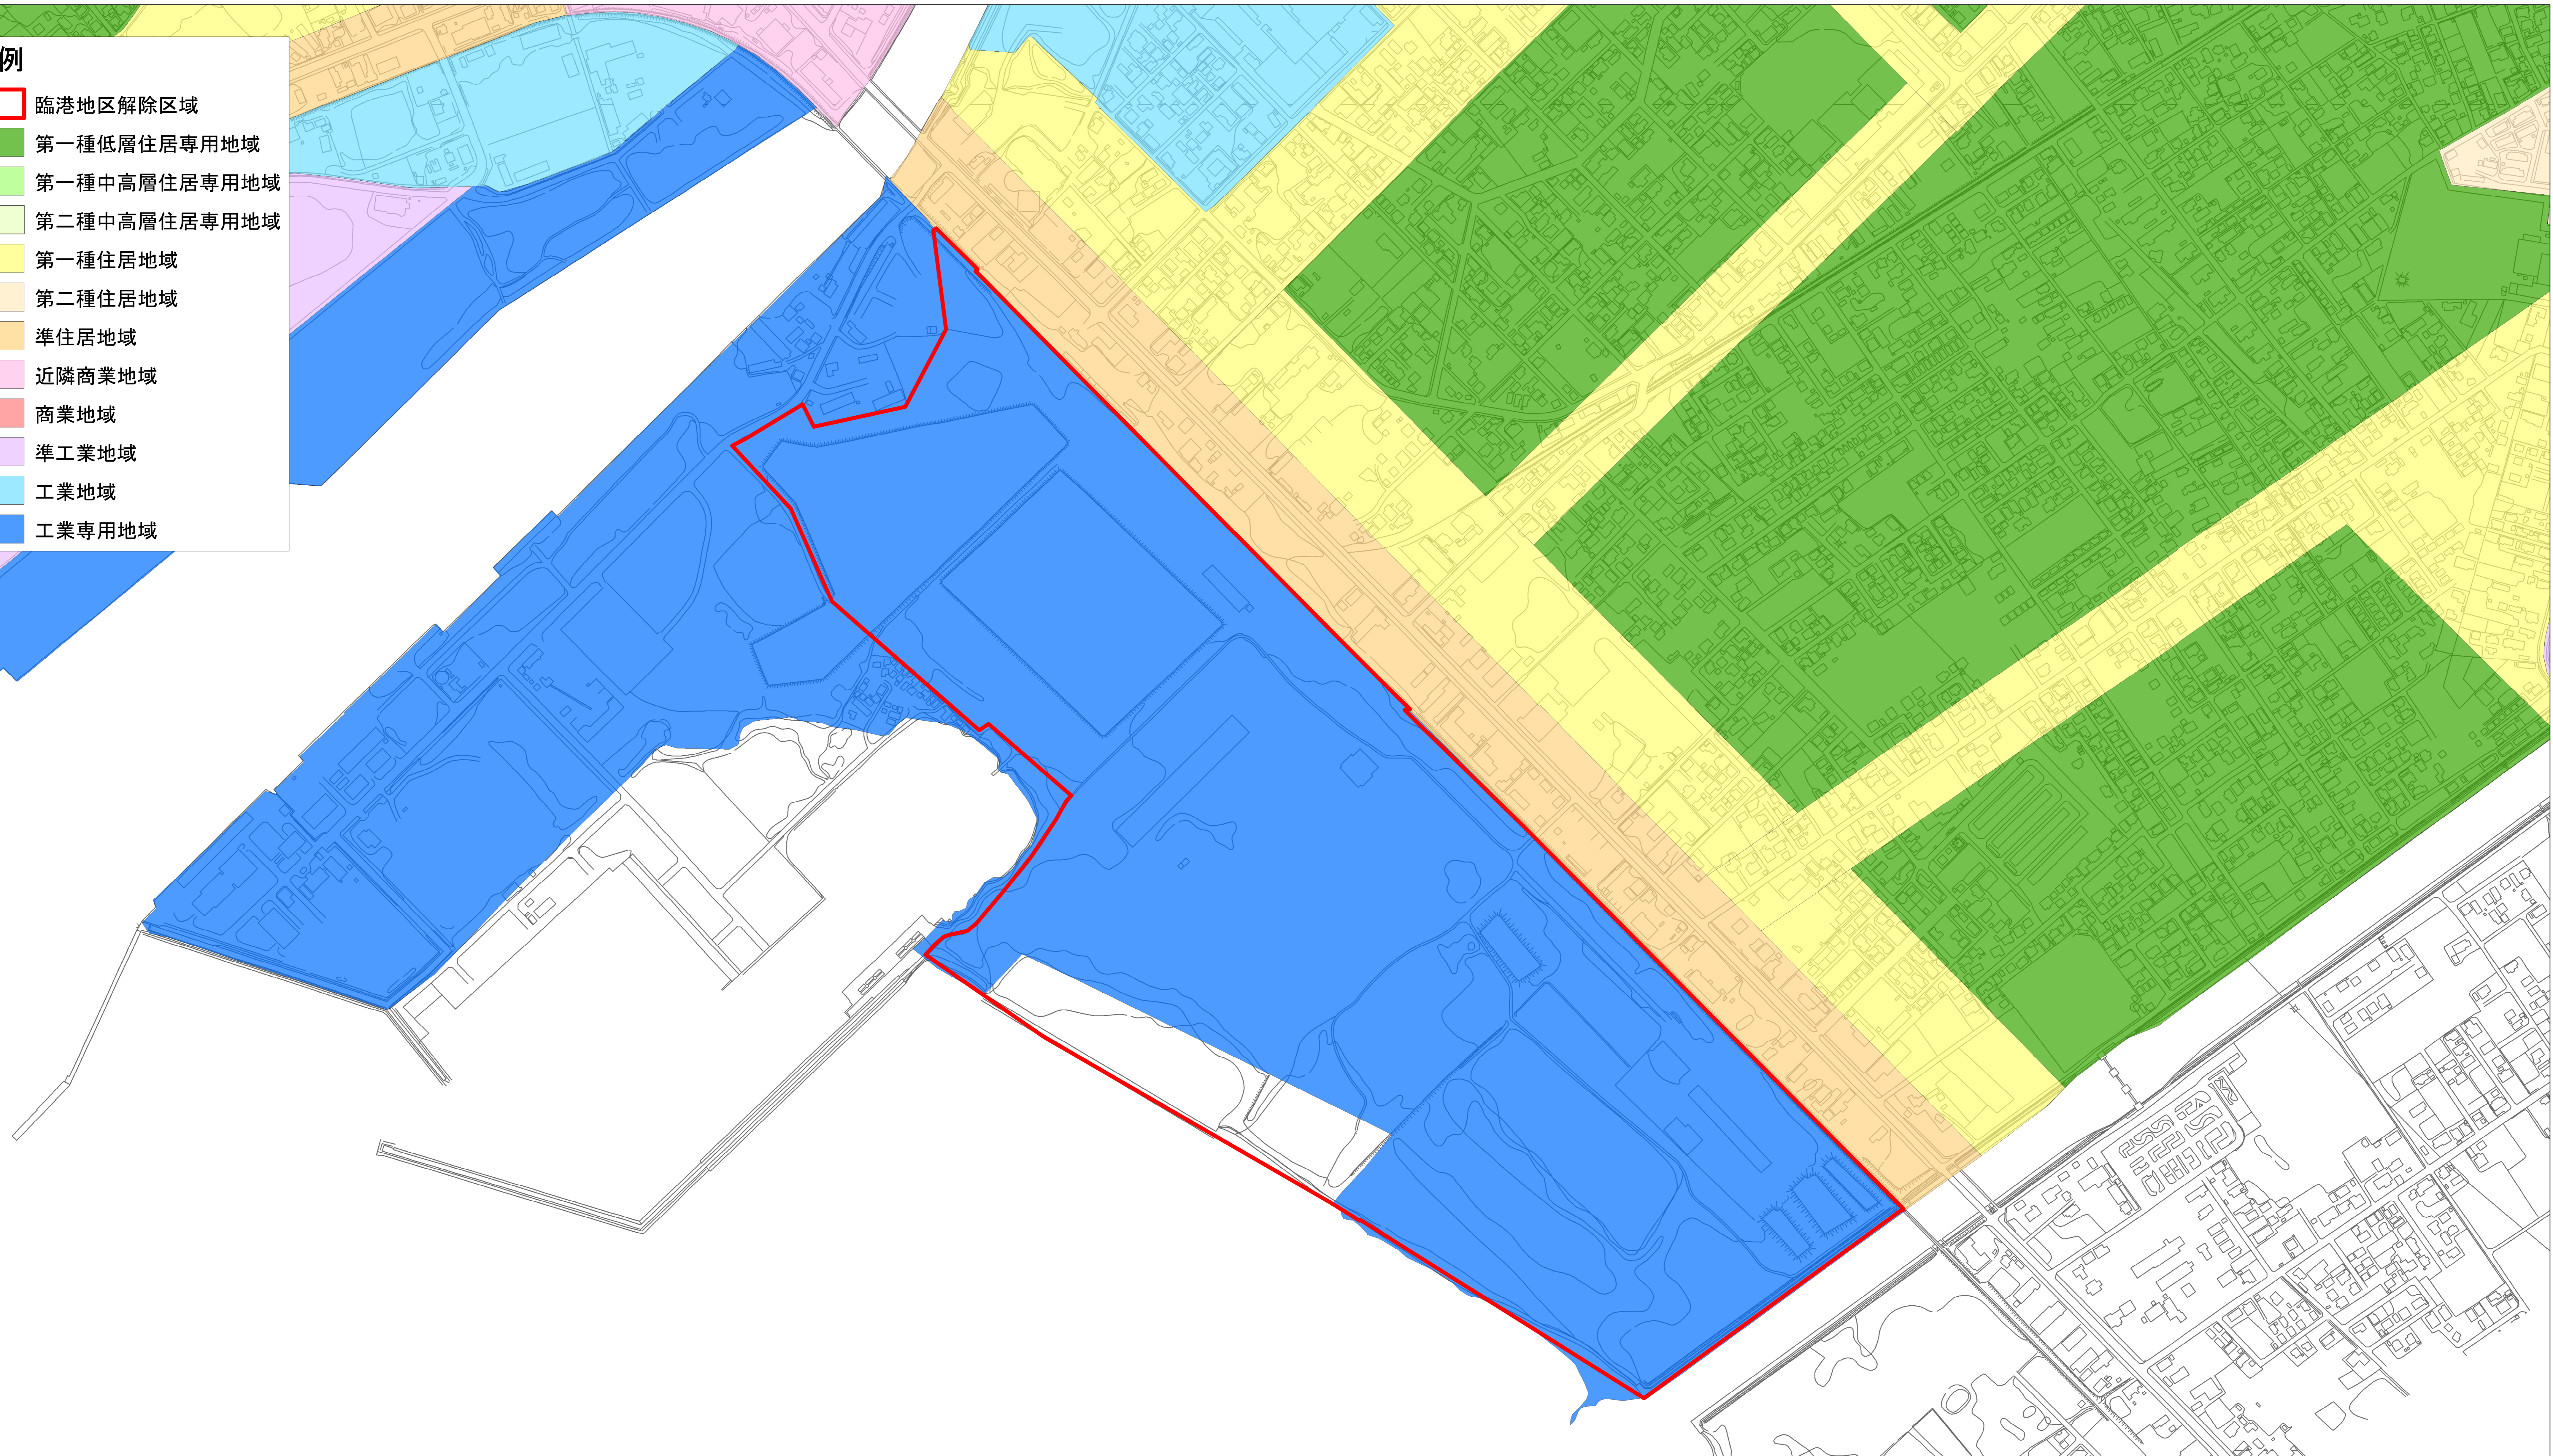

# 臨港地区変更計画図(むつ市決定)(案)

## 凡例

- 臨港地区解除区域
- 第一種低層住居専用地域
- 第一種中高層住居専用地域
- 第二種中高層住居専用地域
- 第一種住居地域
- 第二種住居地域
- 準住居地域
- 近隣商業地域
- 商業地域
- 準工業地域
- 工業地域
- 工業専用地域

臨港地区変更計画図(むつ市決定)(案)

0 50 100 200 300 400 500 メートル

1:2,500