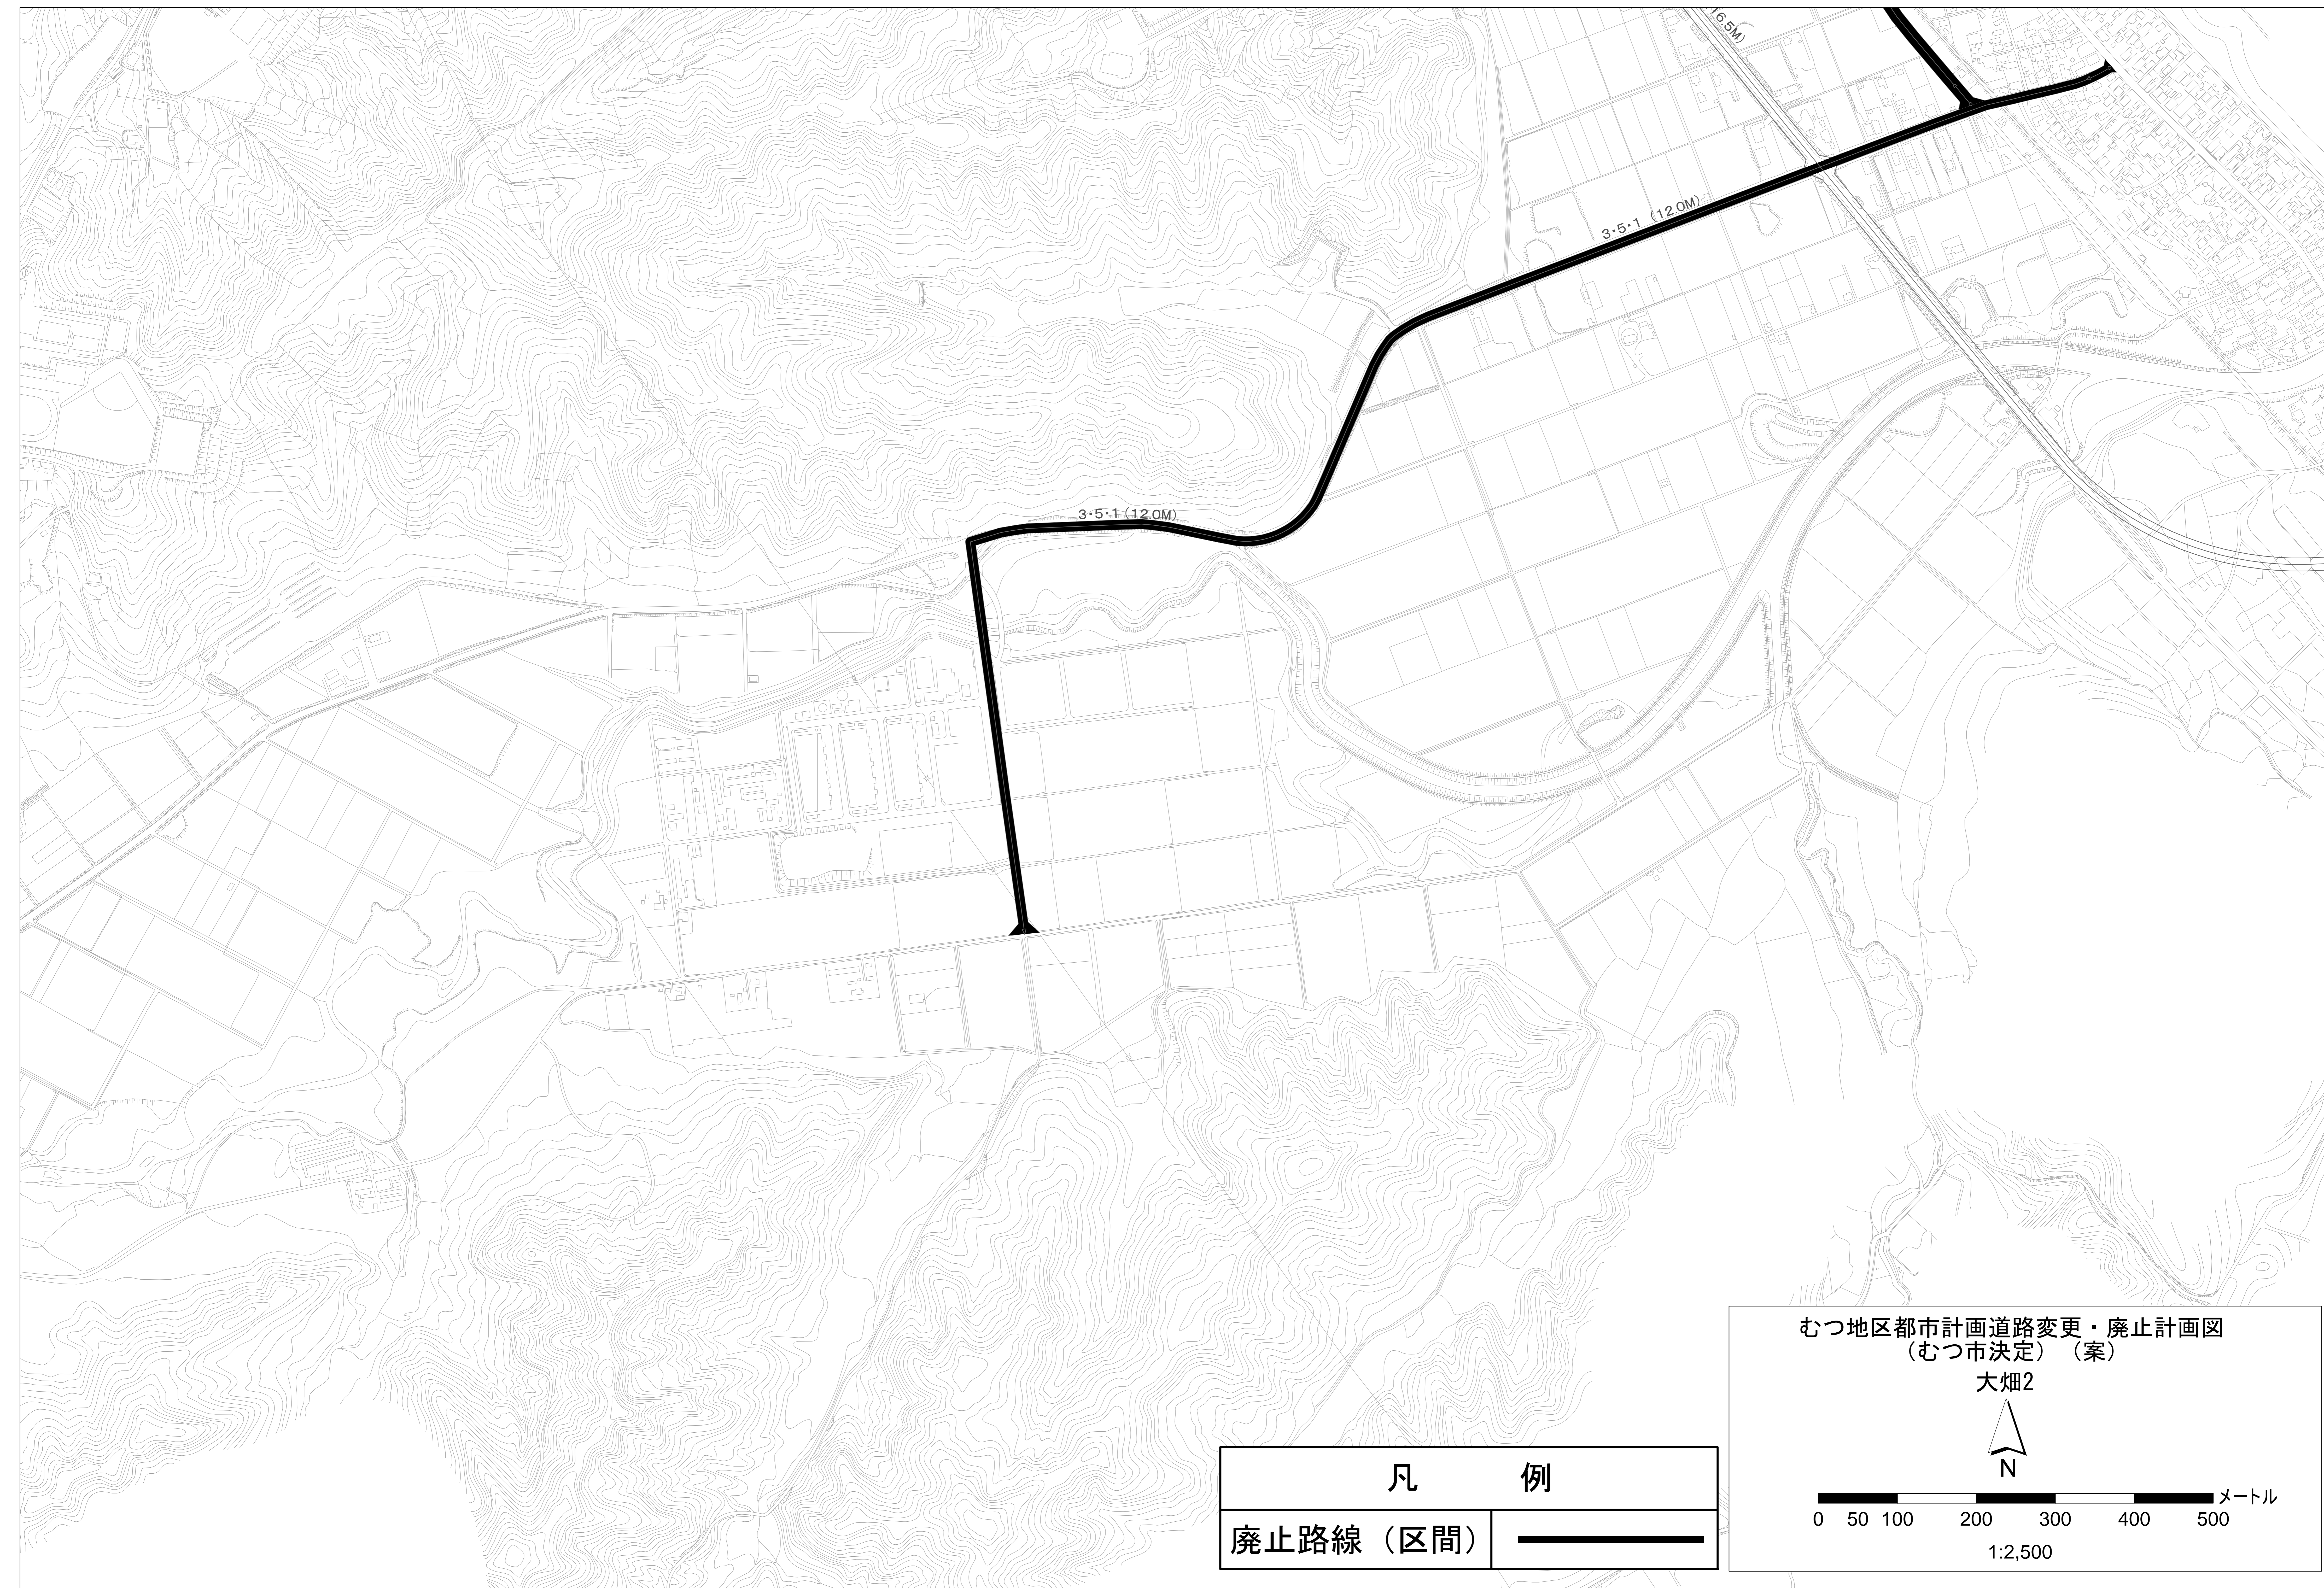

# むつ地区都市計画道路変更・廃止計画図(むつ市決定)(案)

凡 例	
廃止路線 (区間)	

むつ地区都市計画道路変更・廃止計画図  
(むつ市決定) (案)

大畑2

0 50 100 200 300 400 500メートル

1:2,500