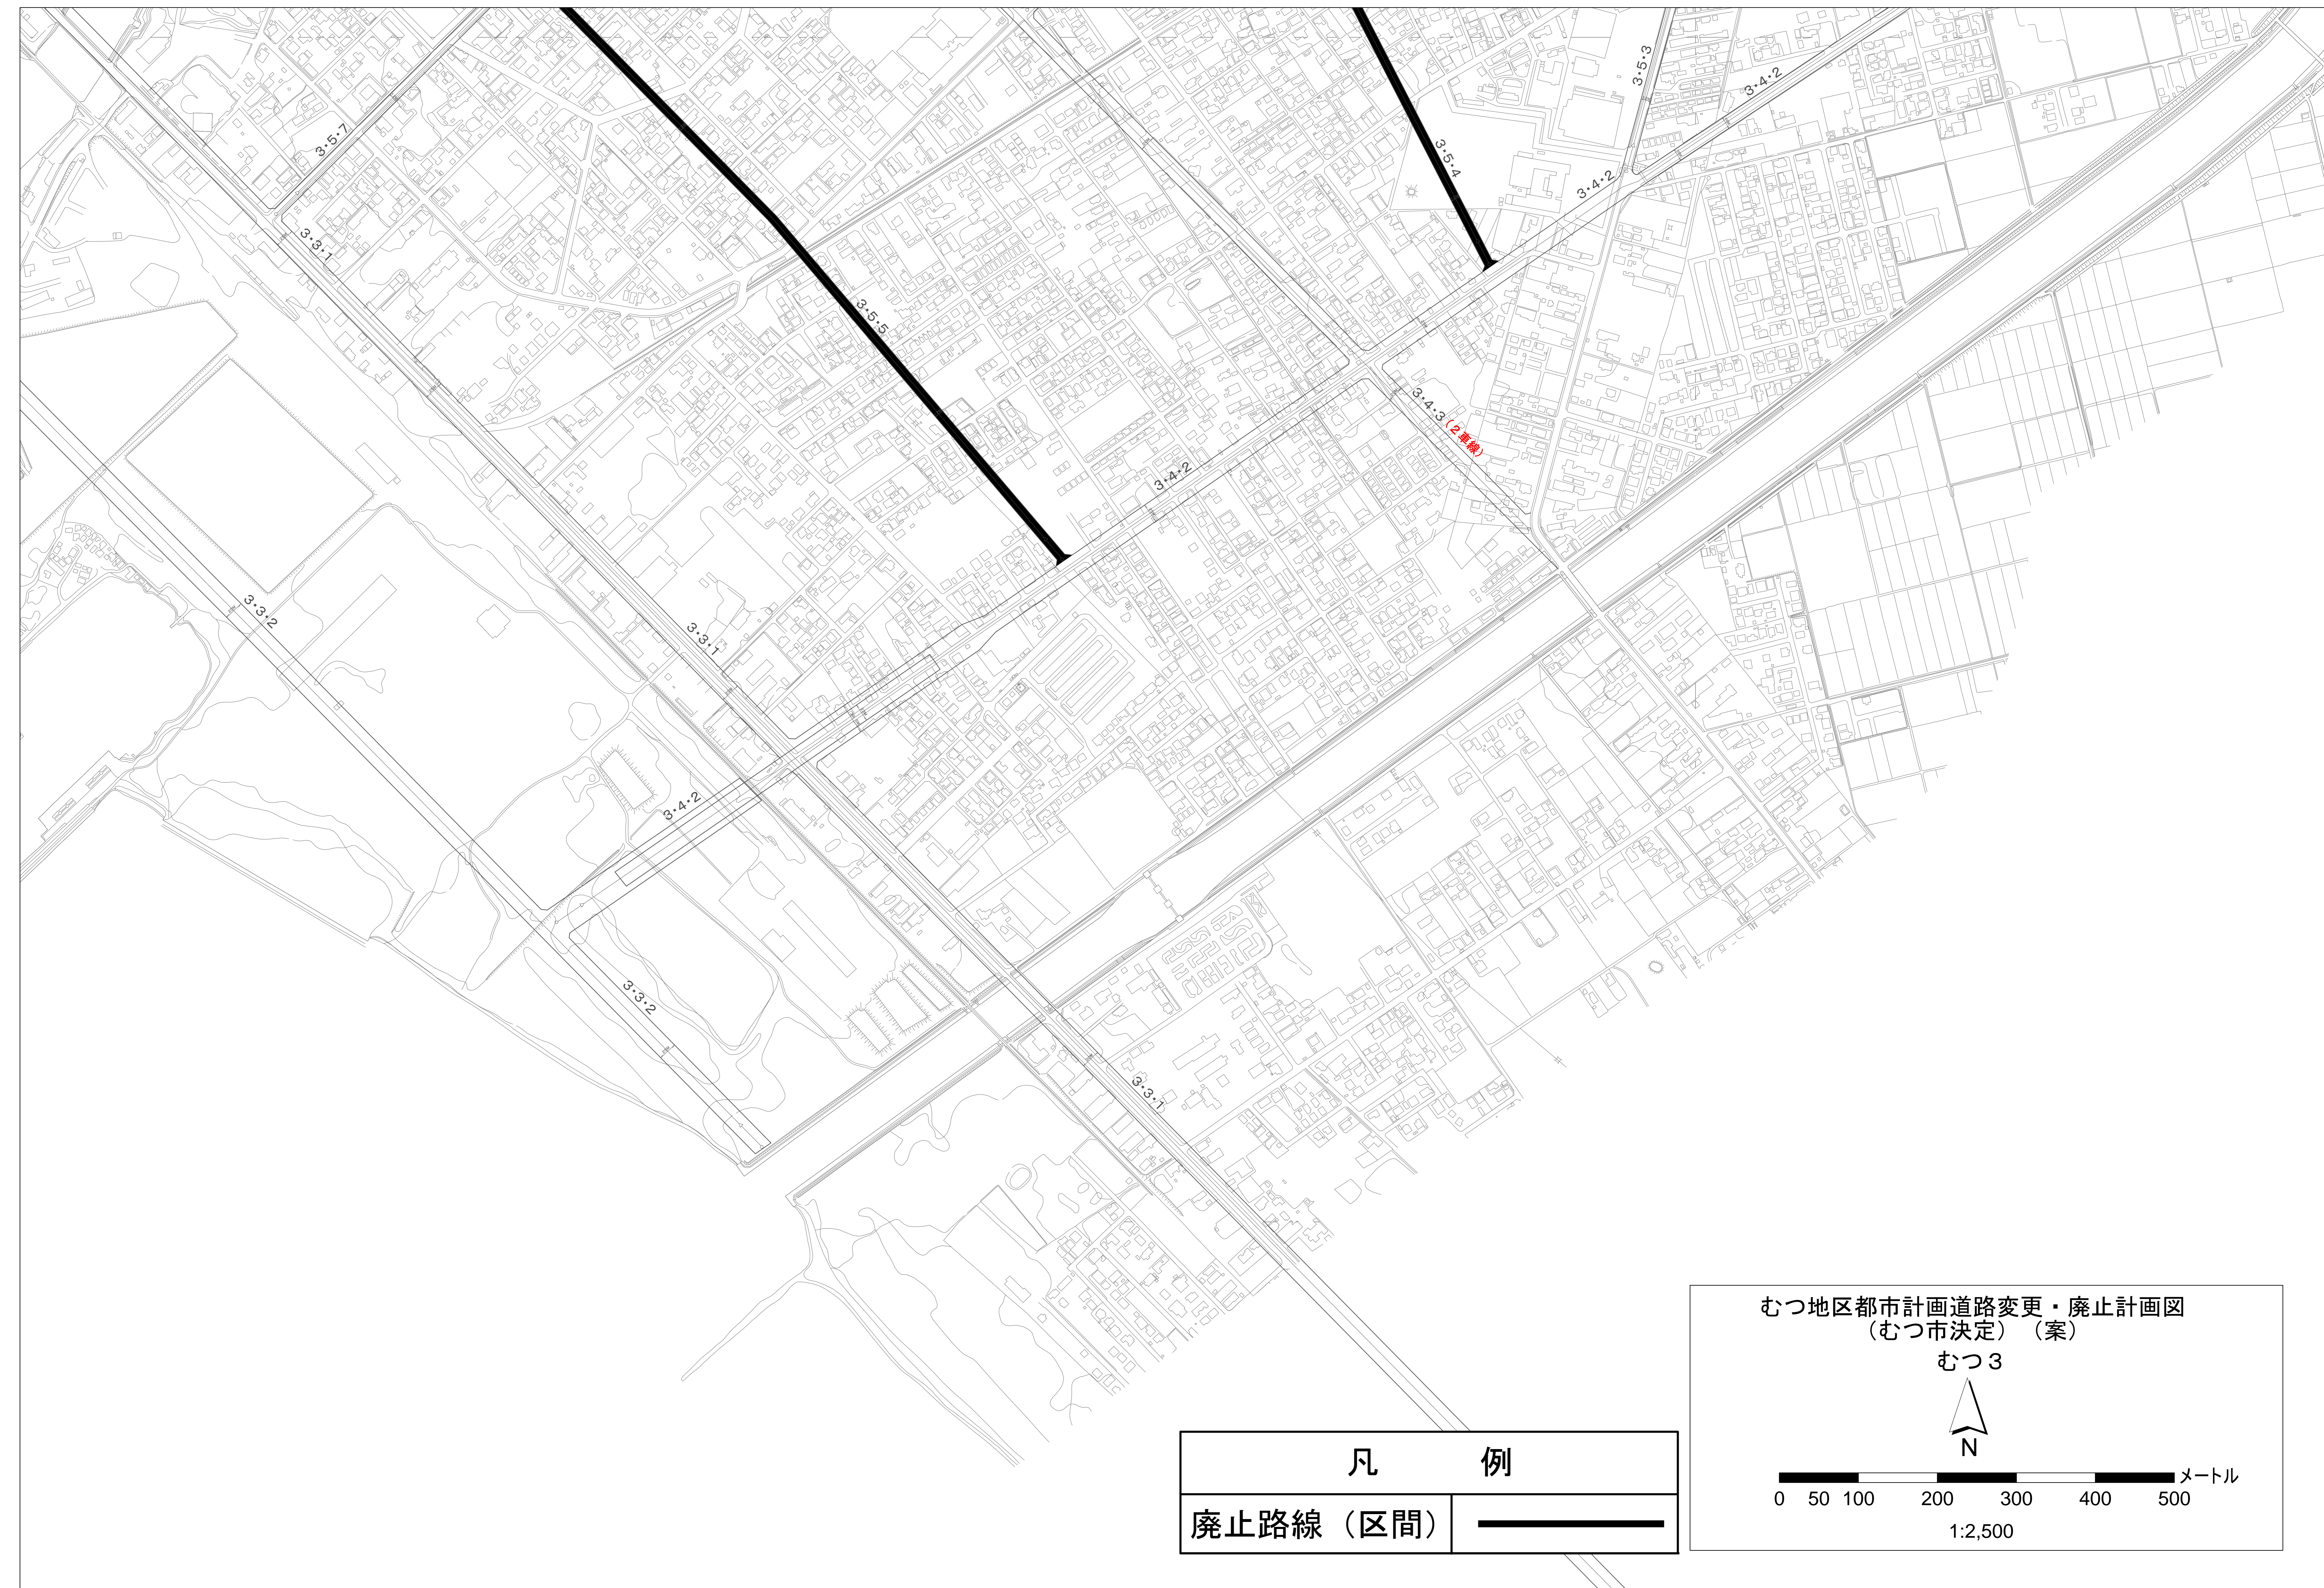

むつ地区都市計画道路変更・廃止計画図(むつ市決定)(案)

凡 例	
廃止路線 (区間)	

むつ地区都市計画道路変更・廃止計画図
(むつ市決定) (案)

むつ3

0 50 100 200 300 400 500メートル

1:2,500