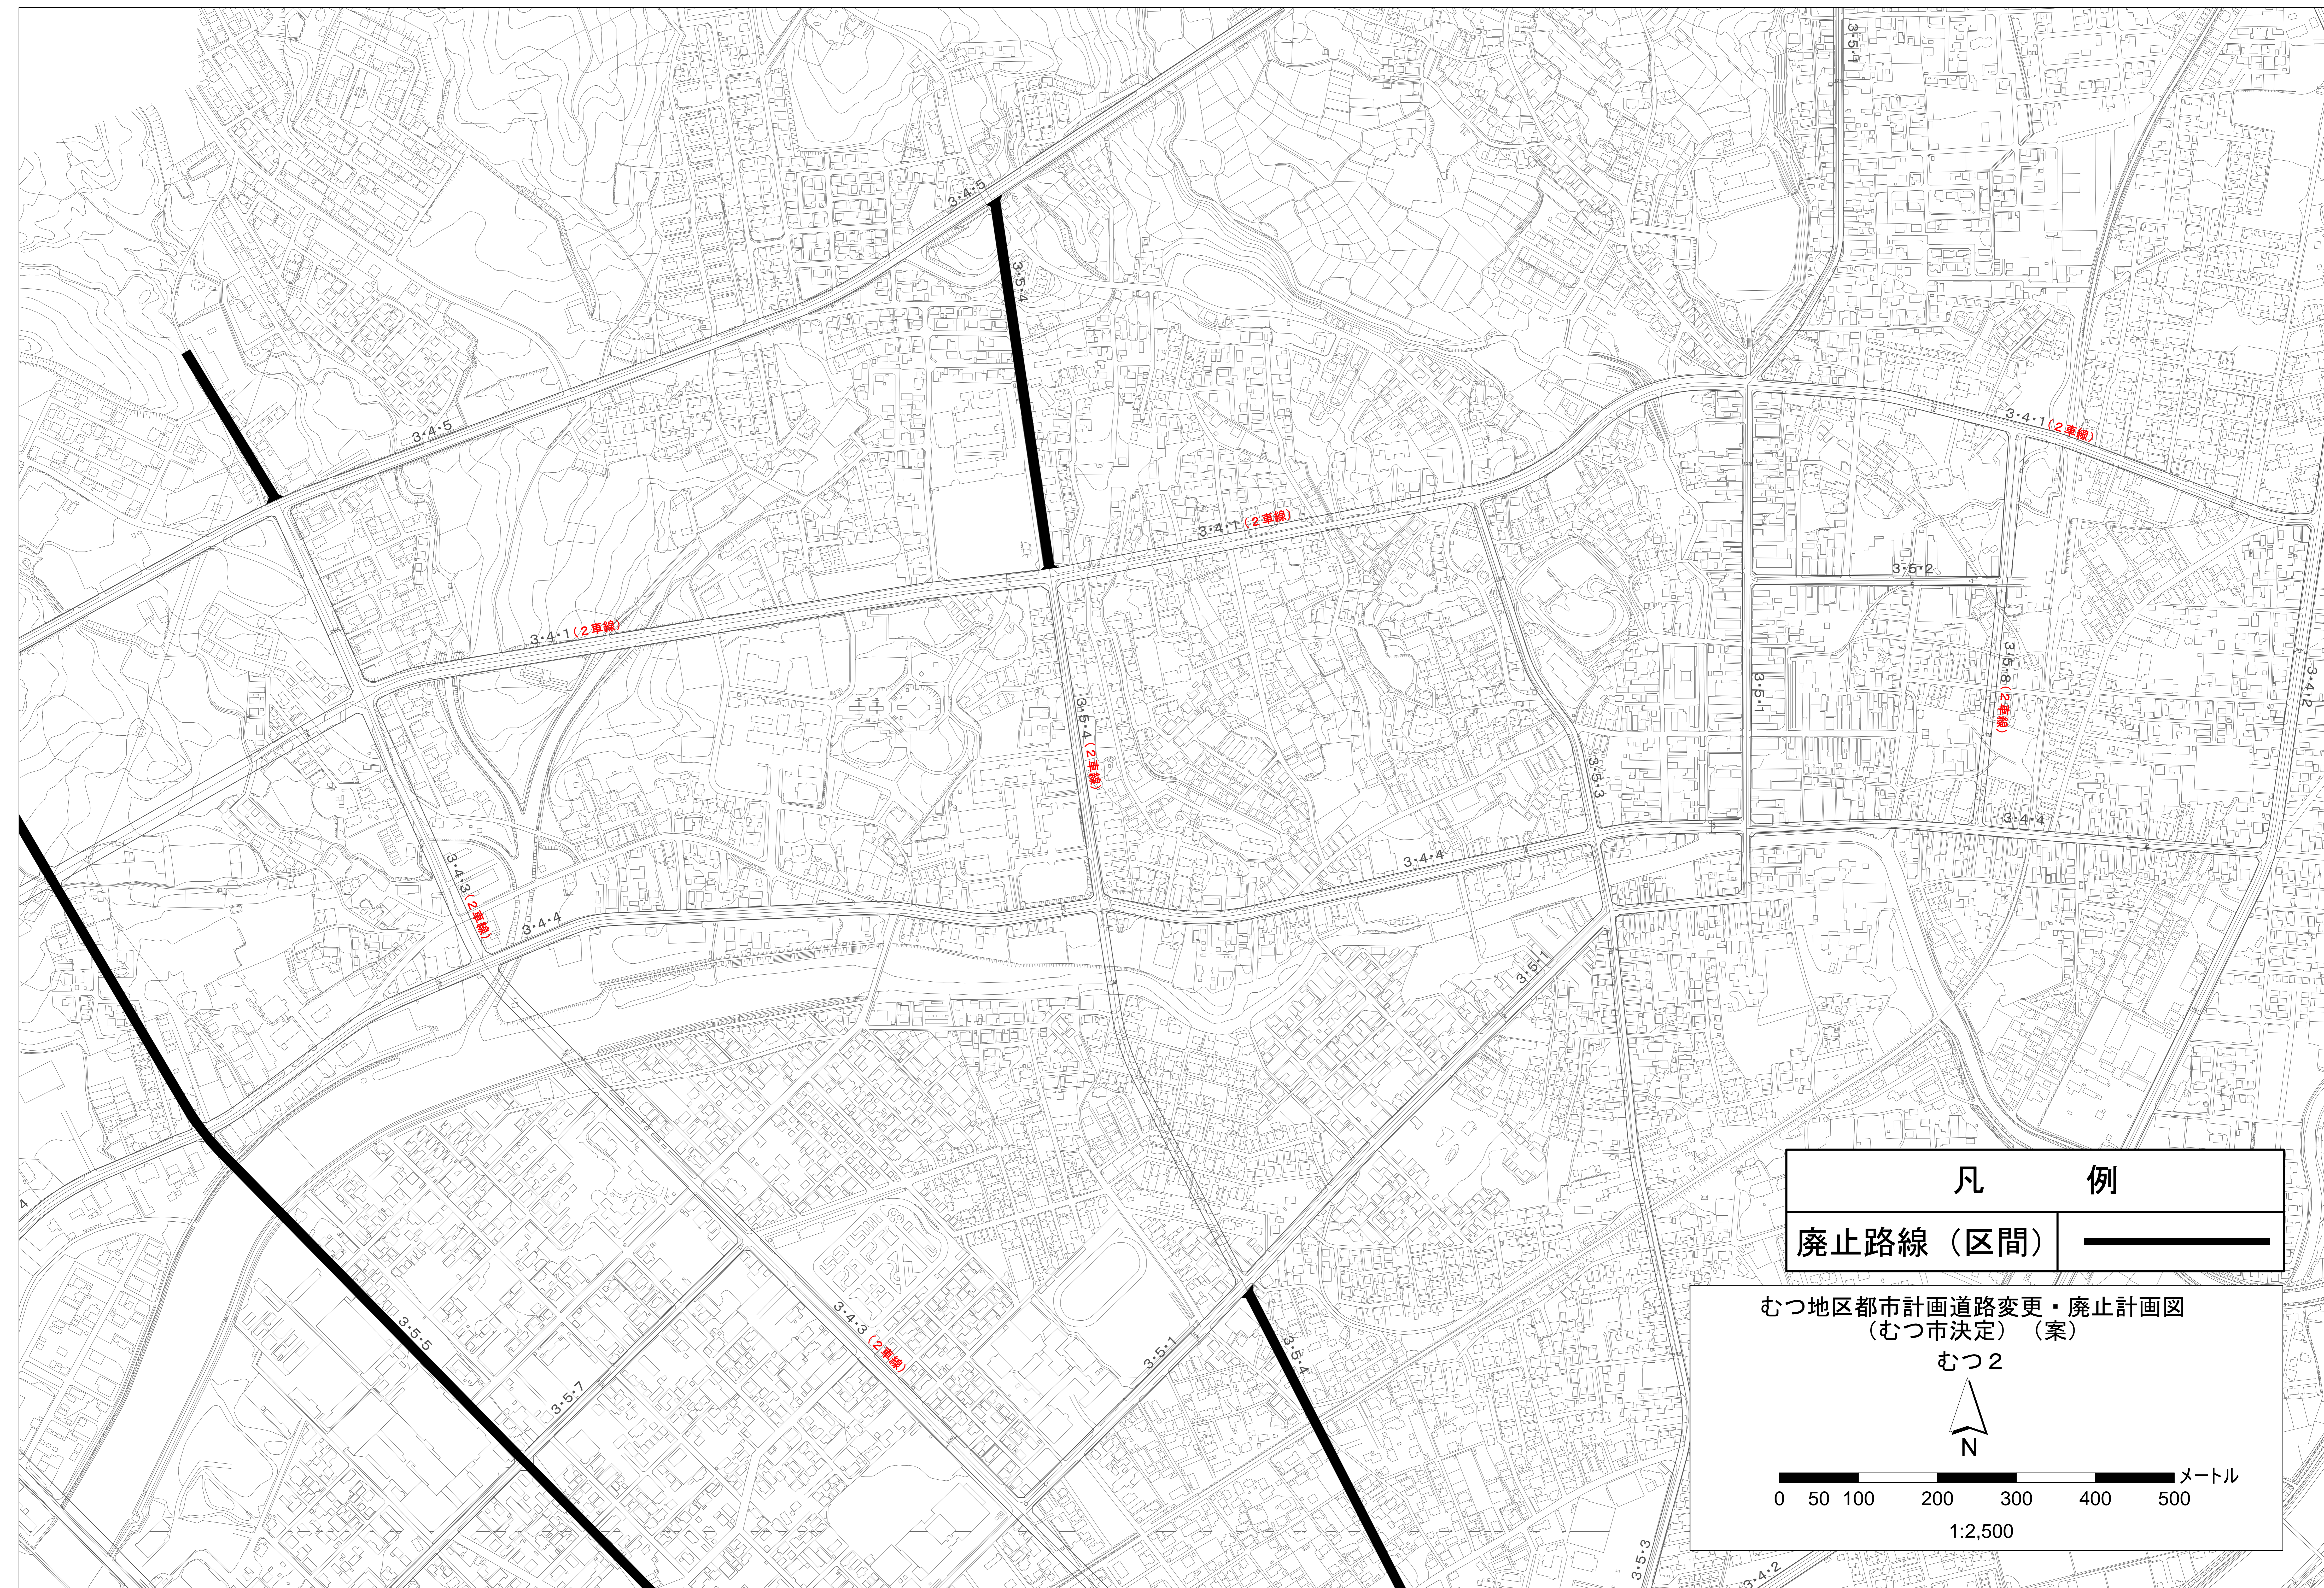

むつ地区都市計画道路変更・廃止計画図(むつ市決定)(案)

凡 例

廃止路線 (区間) 

むつ地区都市計画道路変更・廃止計画図
(むつ市決定) (案)

むつ 2

0 50 100 200 300 400 500 メートル

1:2,500