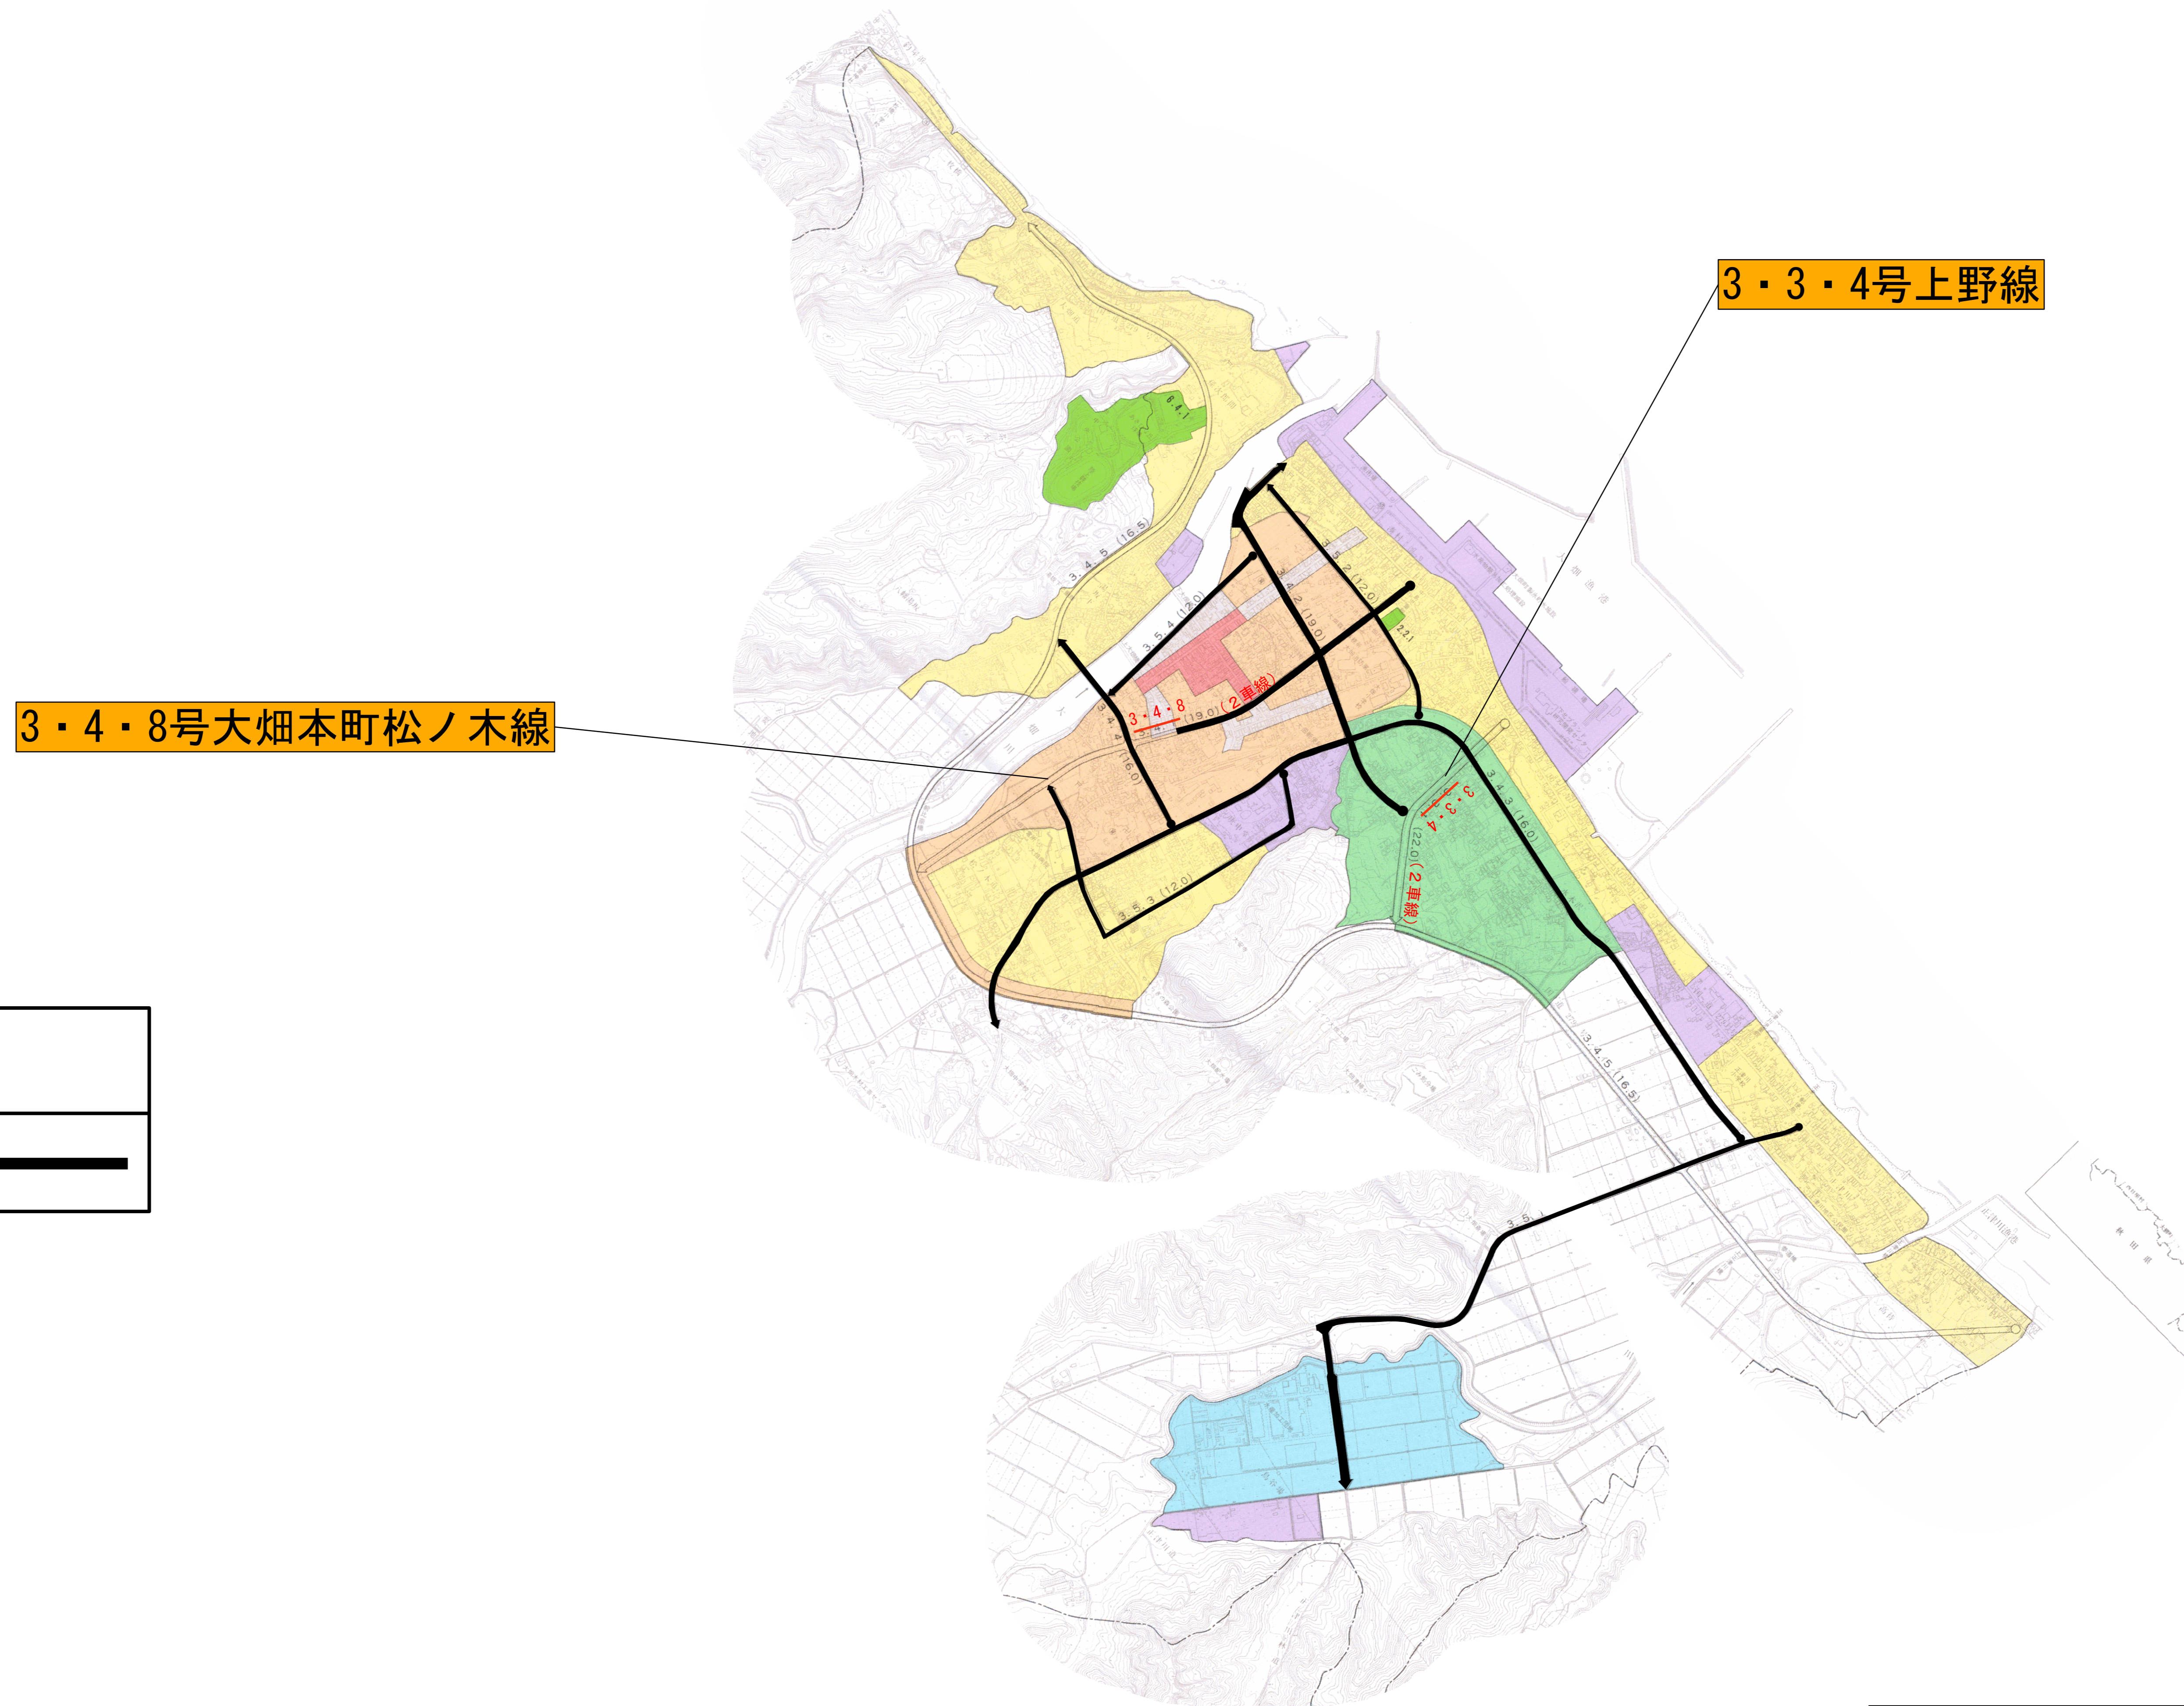

# 大畑地区都市計画道路変更・廃止総括図（むつ市決定）（案）

凡	例
廃止路線（区間）	

大畑地区都市計画道路変更・廃止総括図（むつ市決定）（案）

N

0 250 500 1,000 1,500 メートル

1:10,000