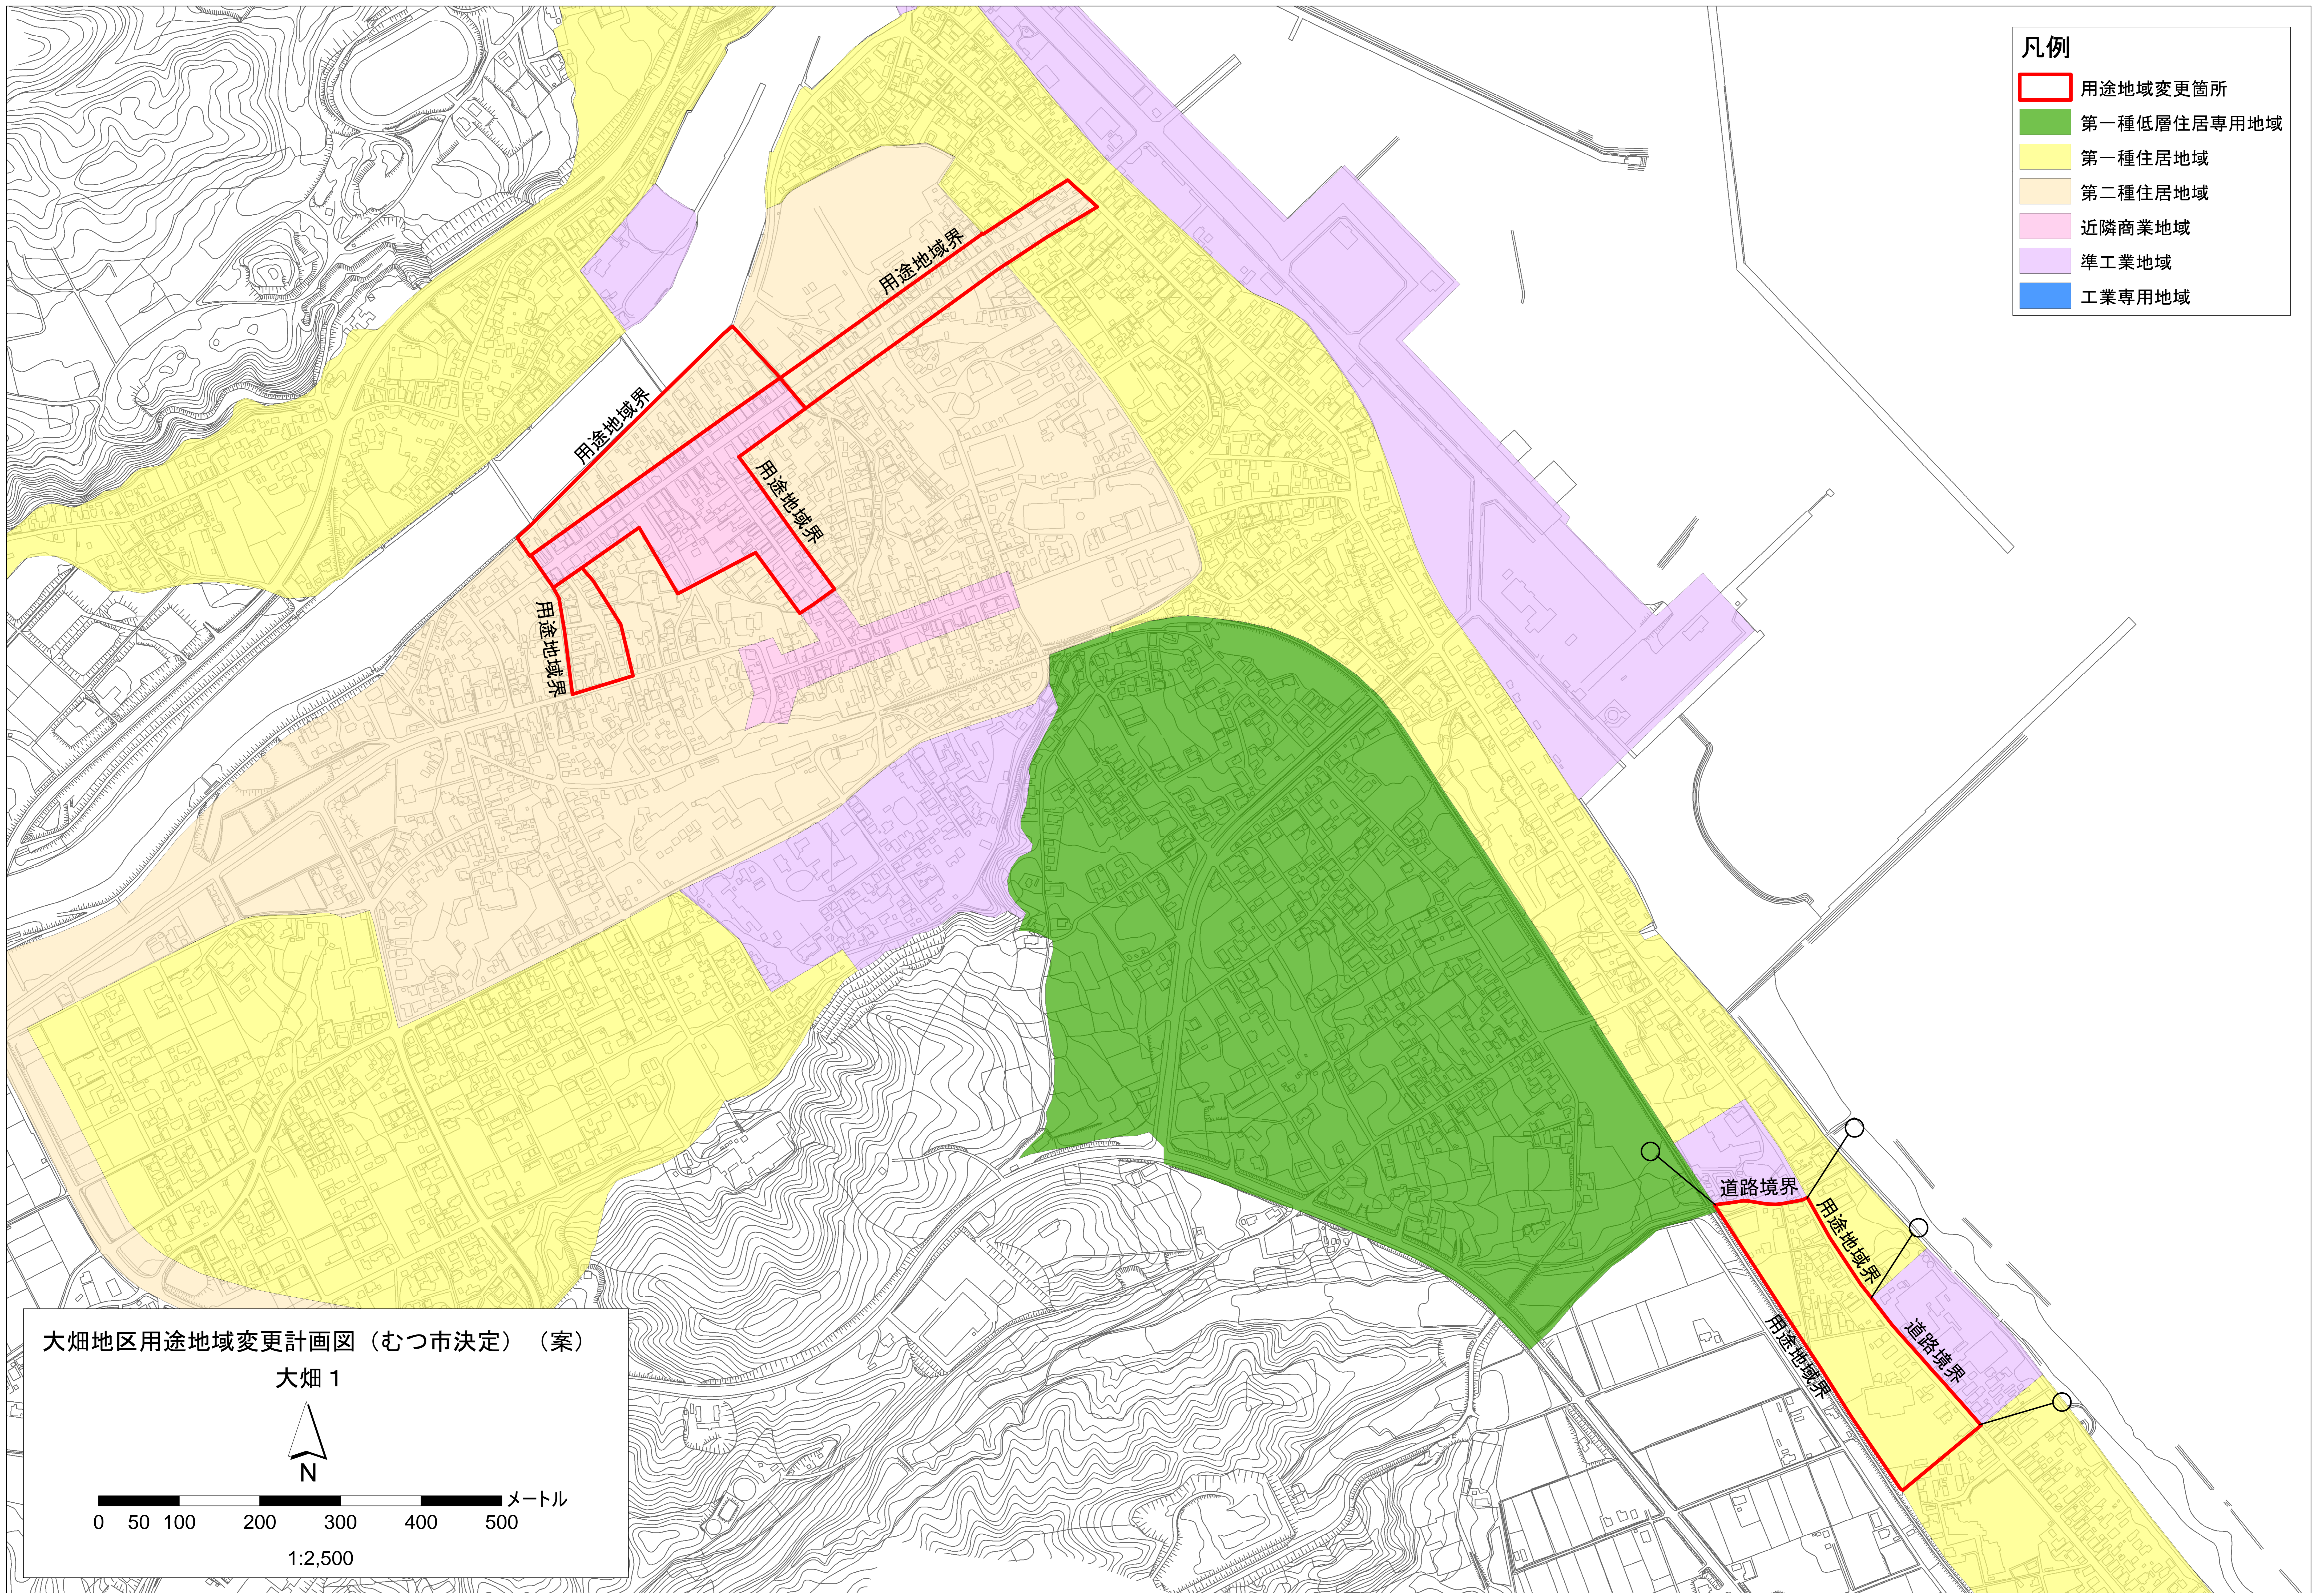

# 大畑地区用途地域変更計画図(むつ市決定)(案)

## 凡例

- 用途地域変更箇所
- 第一種低層住居専用地域
- 第一種住居地域
- 第二種住居地域
- 近隣商業地域
- 準工業地域
- 工業専用地域

大畑地区用途地域変更計画図(むつ市決定)(案)

大畑 1

0 50 100 200 300 400 500 メートル

1:2,500