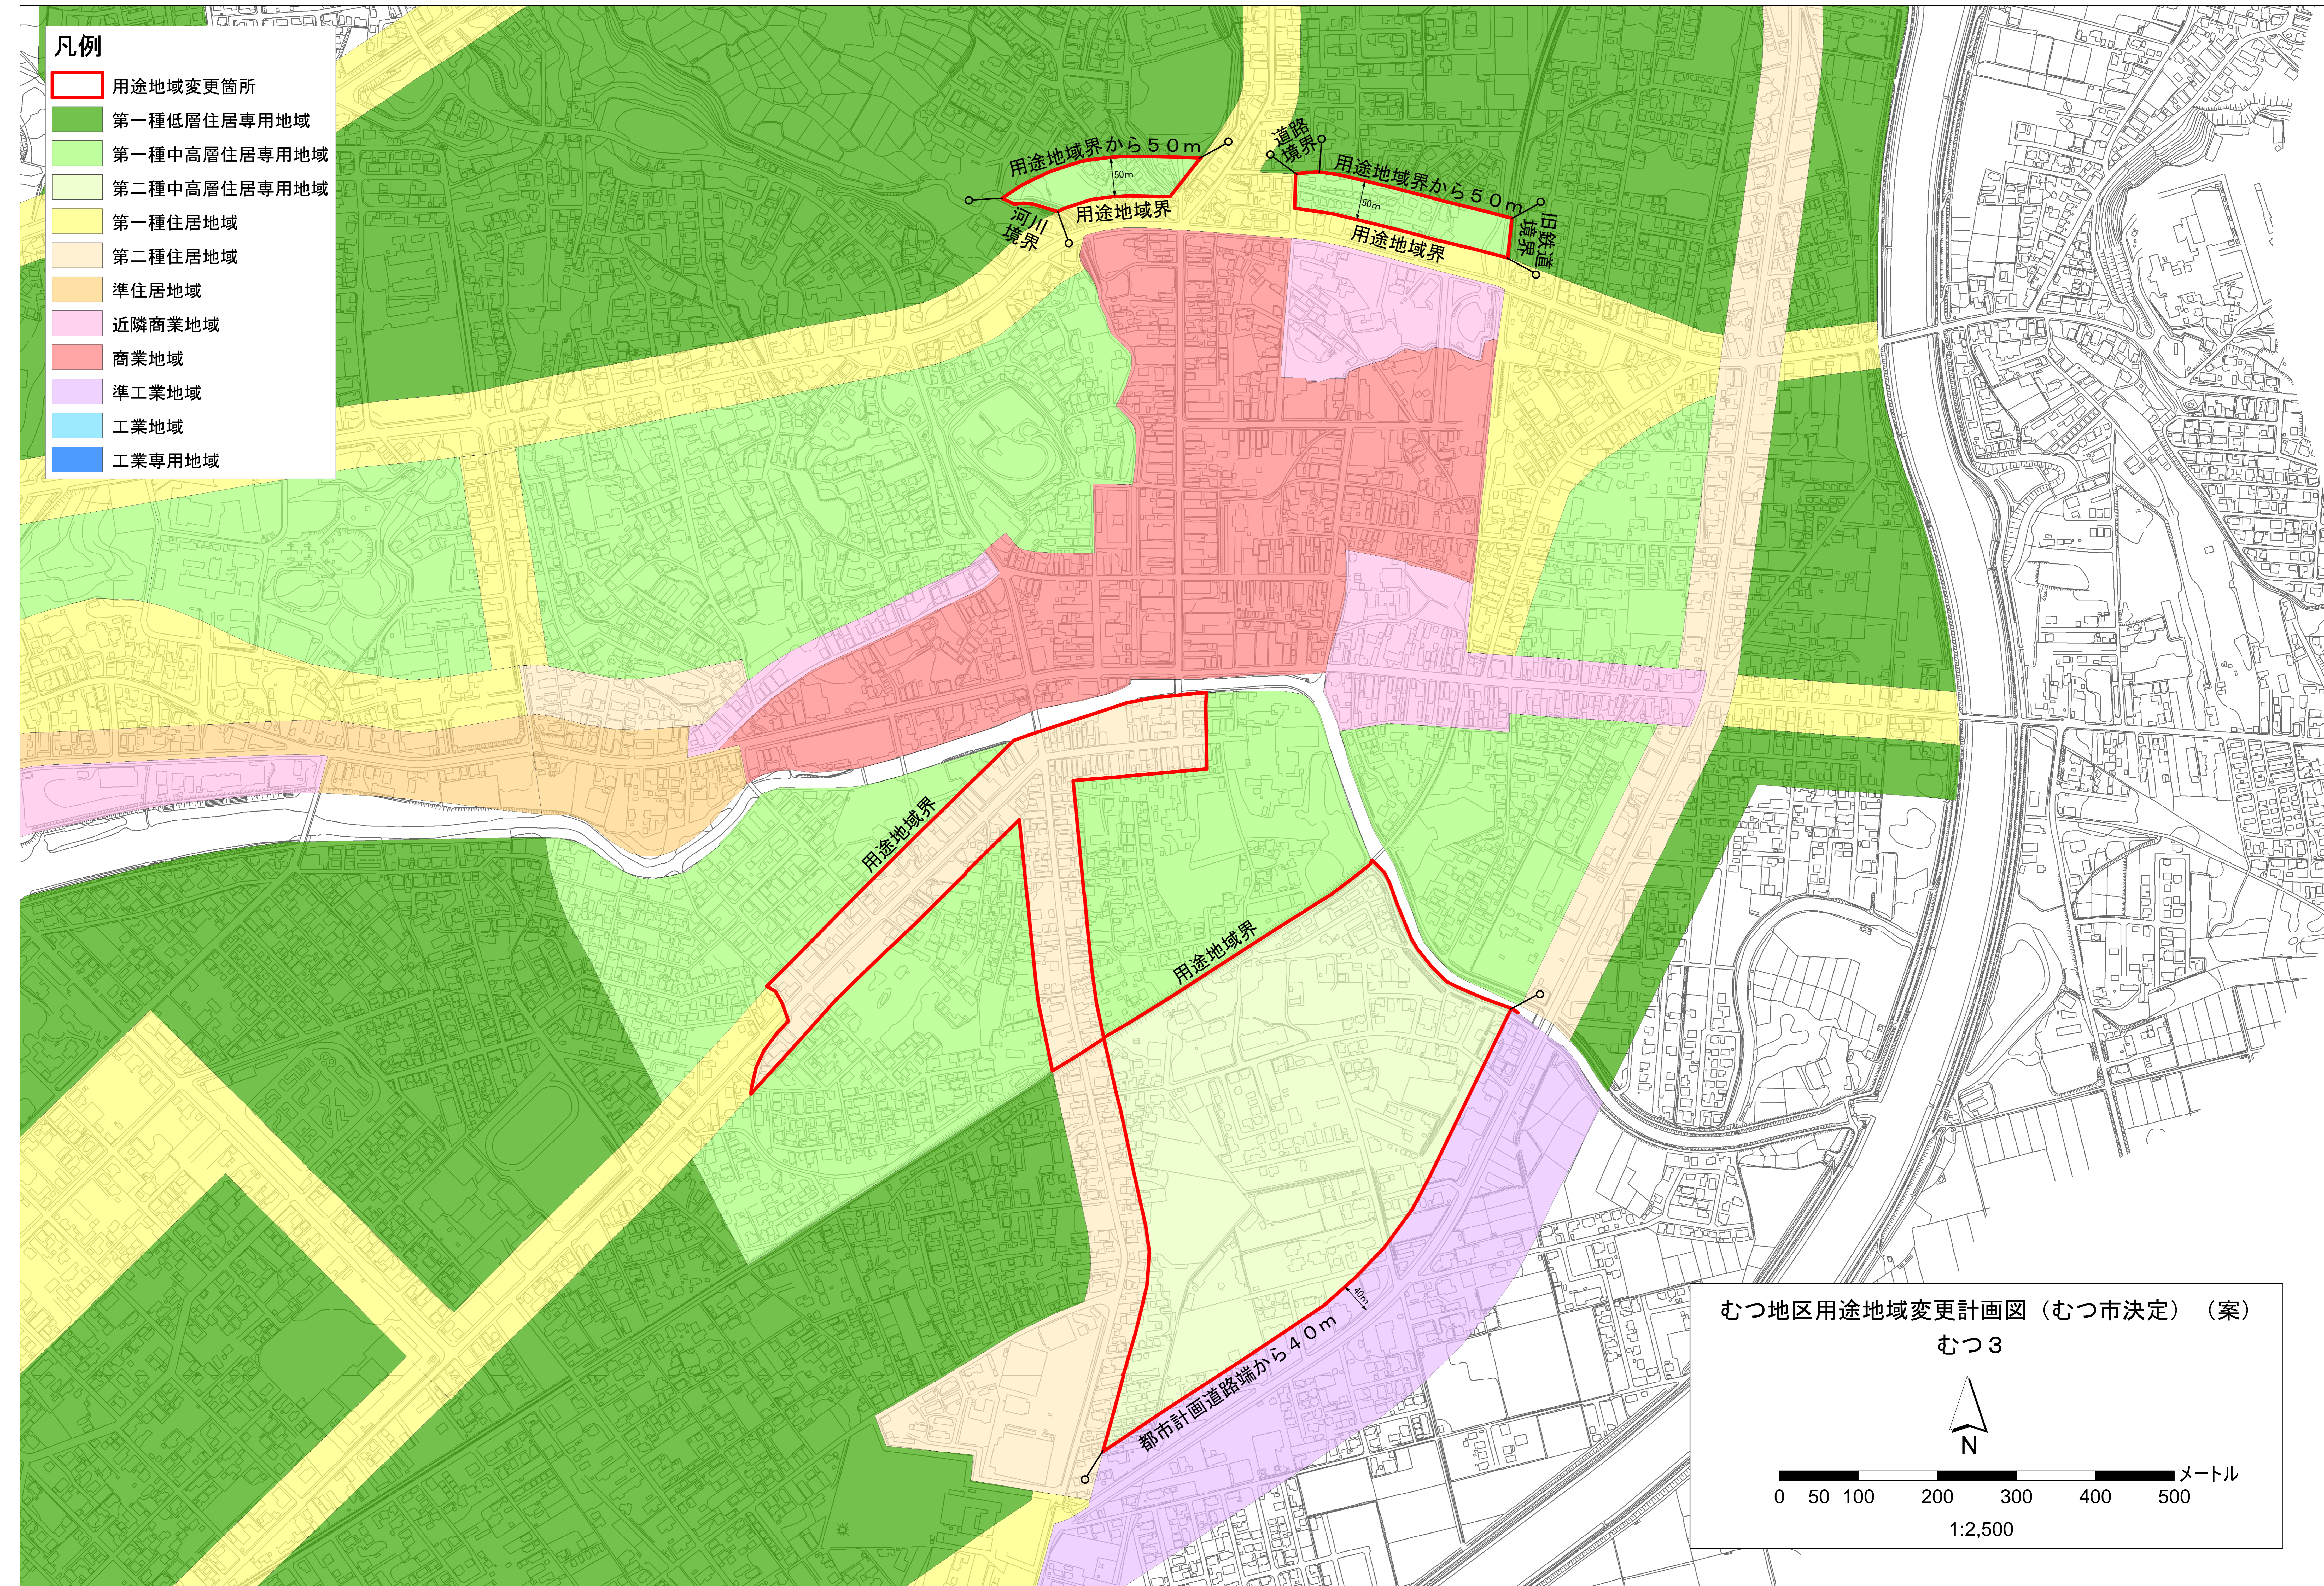

むつ地区用途地域変更計画図(むつ市決定)(案)

凡例

- 用途地域変更箇所
- 第一種低層住居専用地域
- 第一種中高層住居専用地域
- 第二種中高層住居専用地域
- 第一種住居地域
- 第二種住居地域
- 準住居地域
- 近隣商業地域
- 商業地域
- 準工業地域
- 工業地域
- 工業専用地域

むつ地区用途地域変更計画図(むつ市決定)(案)

むつ3

N

0 50 100 200 300 400 500メートル

1:2,500