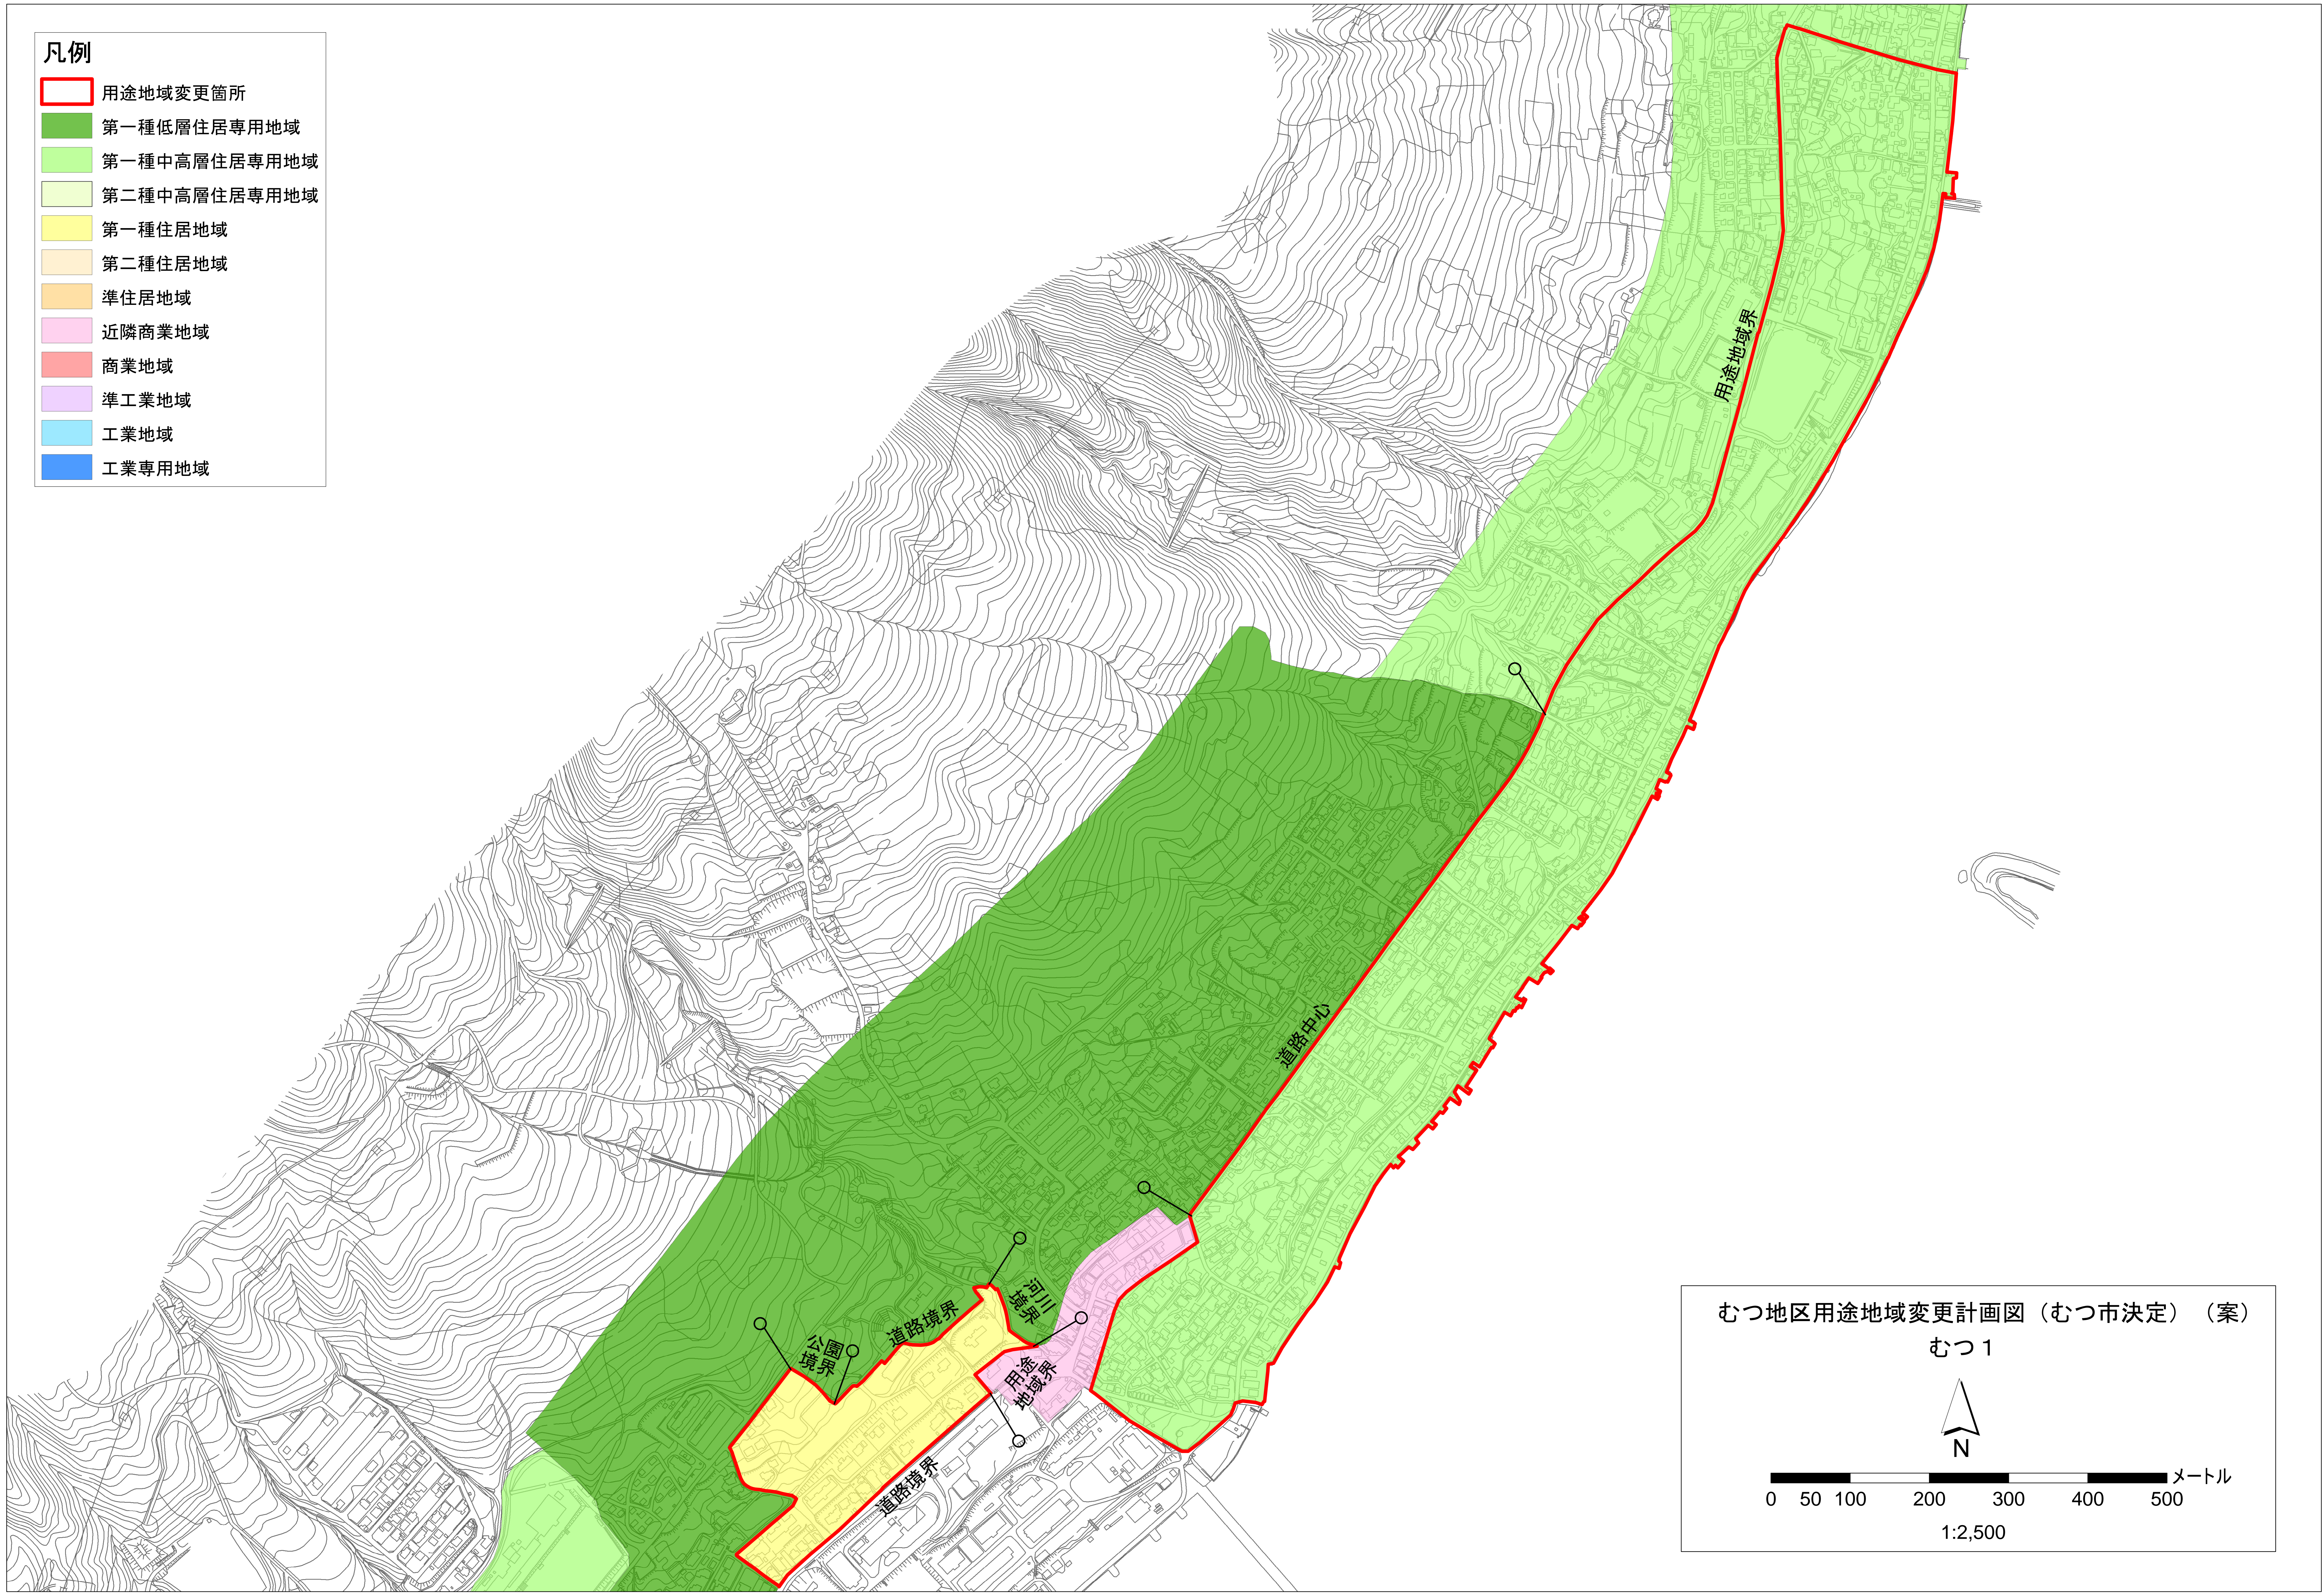

むつ地区用途地域変更計画図(むつ市決定)(案)

- 凡例
- 用途地域変更箇所
 - 第一種低層住居専用地域
 - 第一種中高層住居専用地域
 - 第二種中高層住居専用地域
 - 第一種住居地域
 - 第二種住居地域
 - 準住居地域
 - 近隣商業地域
 - 商業地域
 - 準工業地域
 - 工業地域
 - 工業専用地域

むつ地区用途地域変更計画図(むつ市決定)(案)

むつ1

N

0 50 100 200 300 400 500メートル

1:2,500