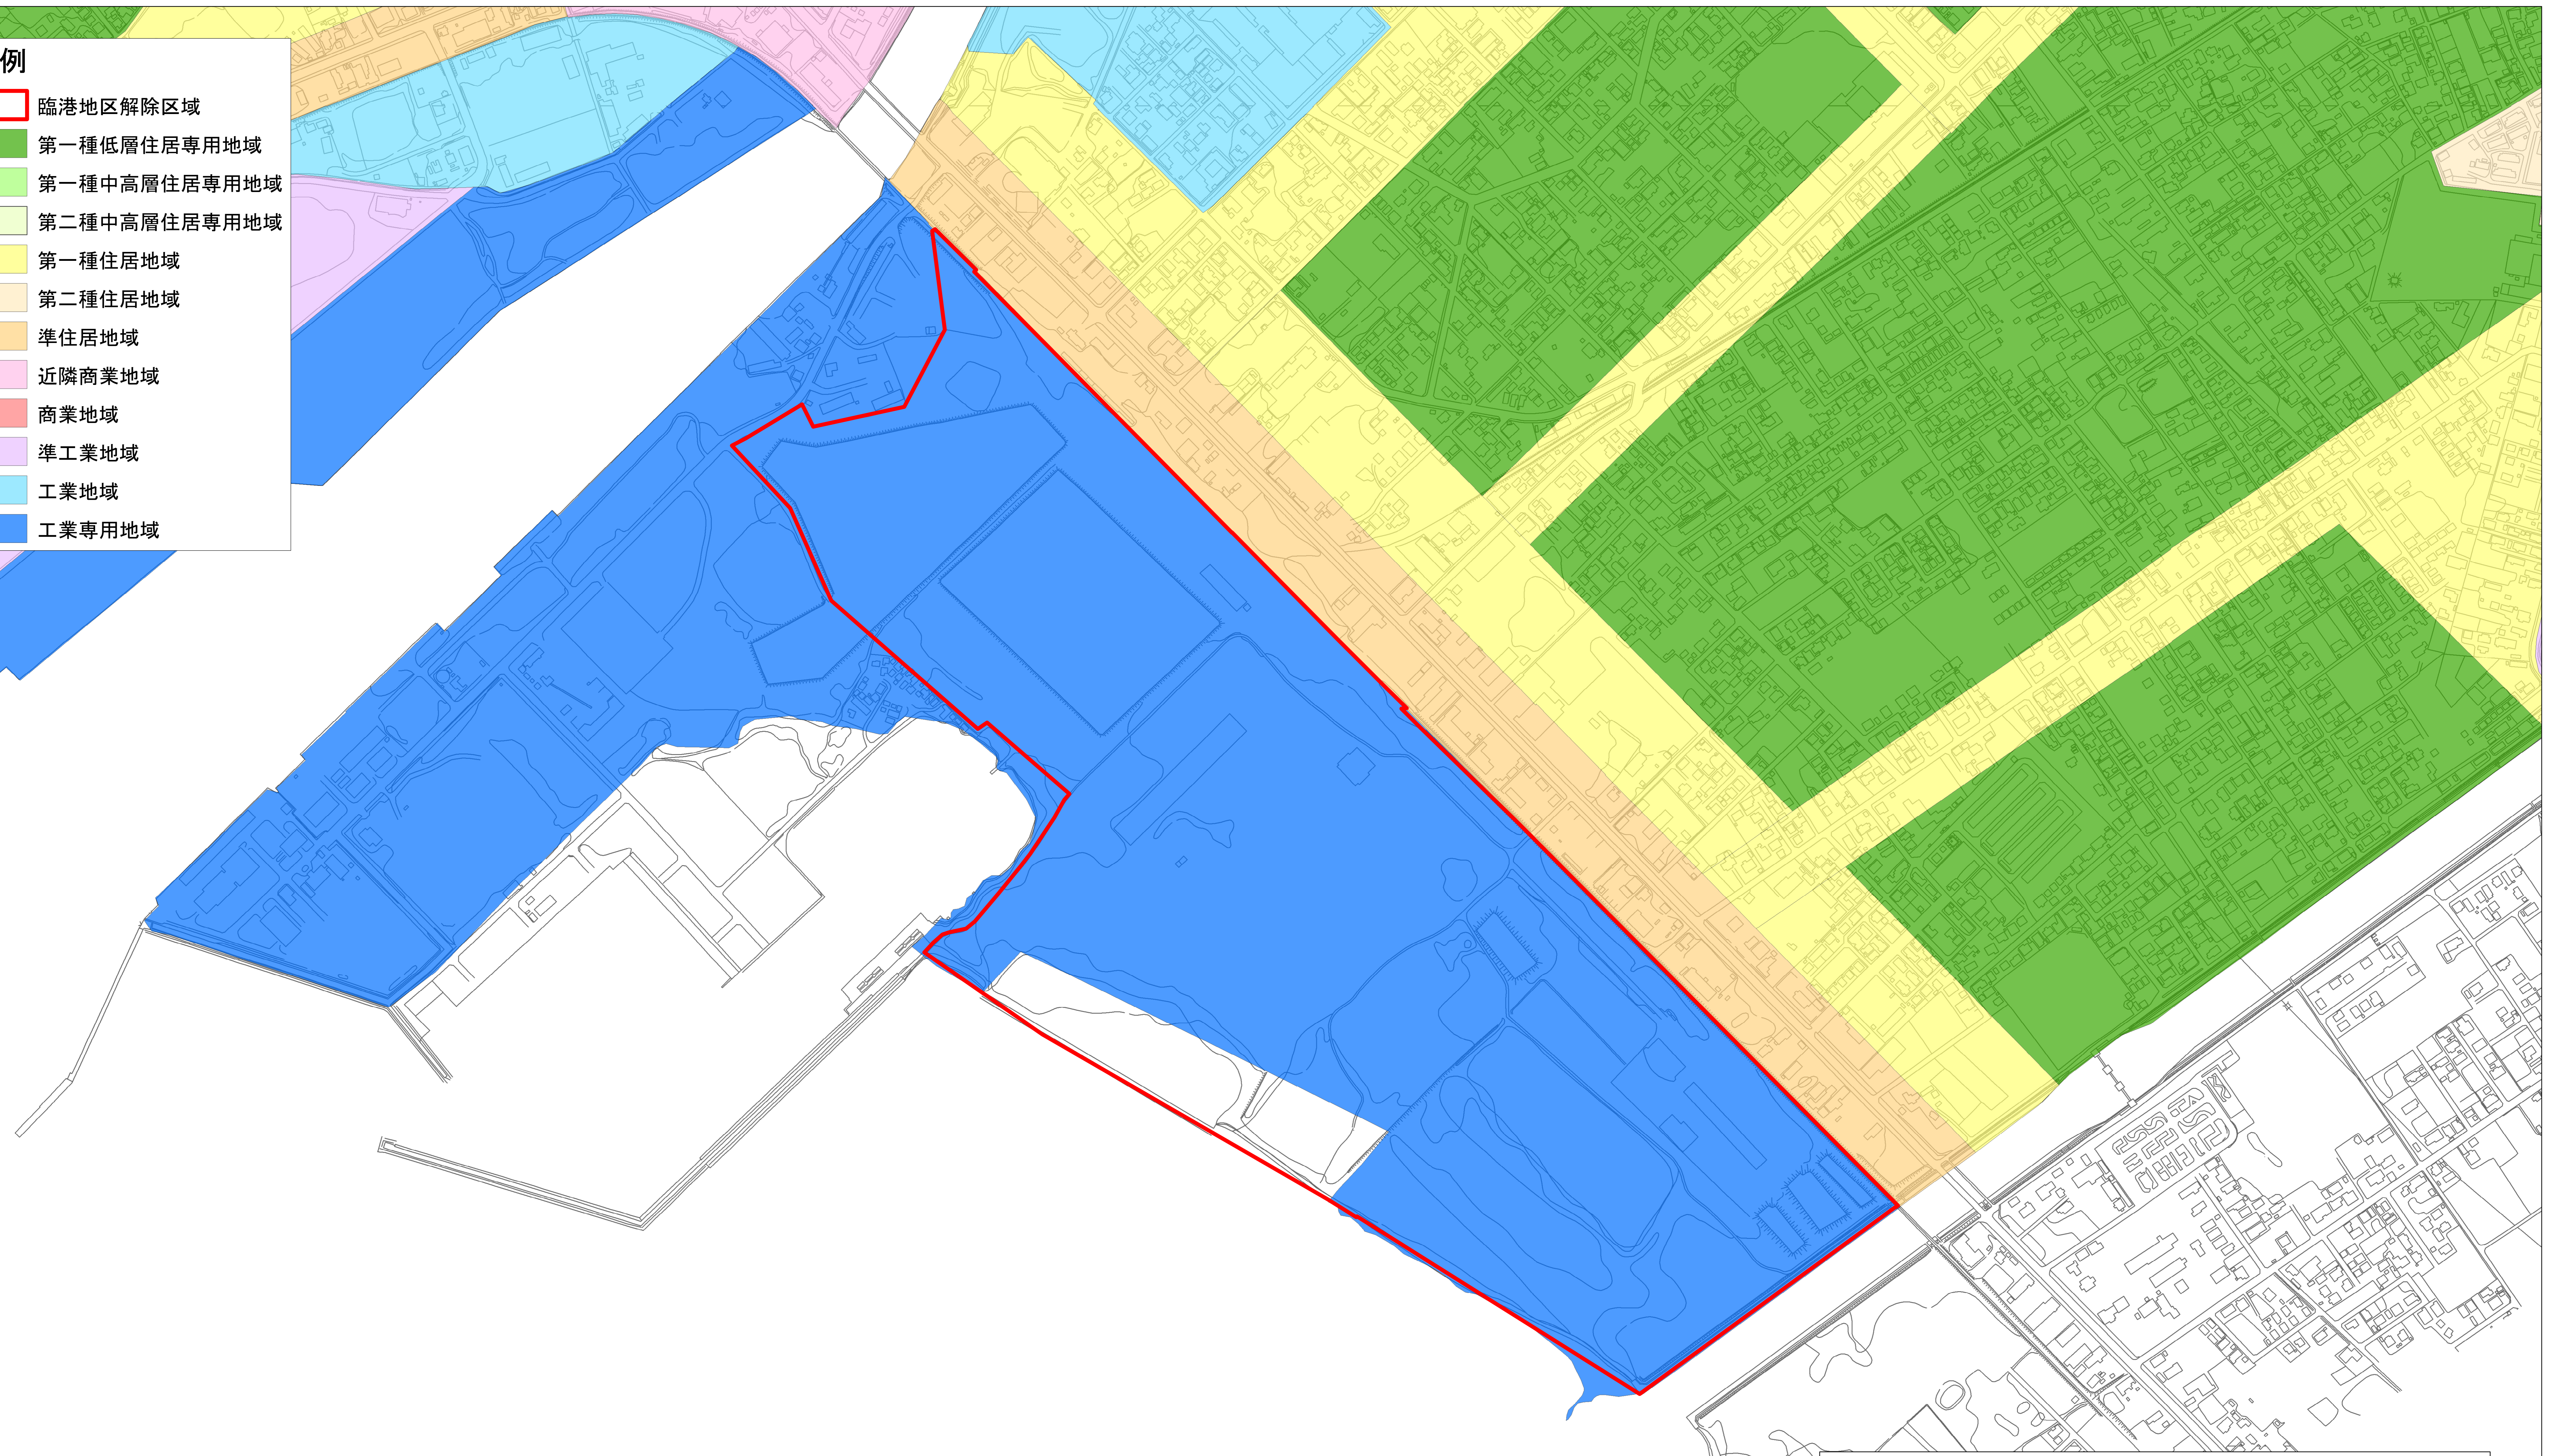

# 臨港地区変更計画図(むつ市決定)(原案)

- 凡例
- 臨港地区解除区域
  - 第一種低層住居専用地域
  - 第一種中高層住居専用地域
  - 第二種中高層住居専用地域
  - 第一種住居地域
  - 第二種住居地域
  - 準住居地域
  - 近隣商業地域
  - 商業地域
  - 準工業地域
  - 工業地域
  - 工業専用地域

臨港地区変更計画図(むつ市決定)(原案)

0 50 100 200 300 400 500メートル

1:2,500