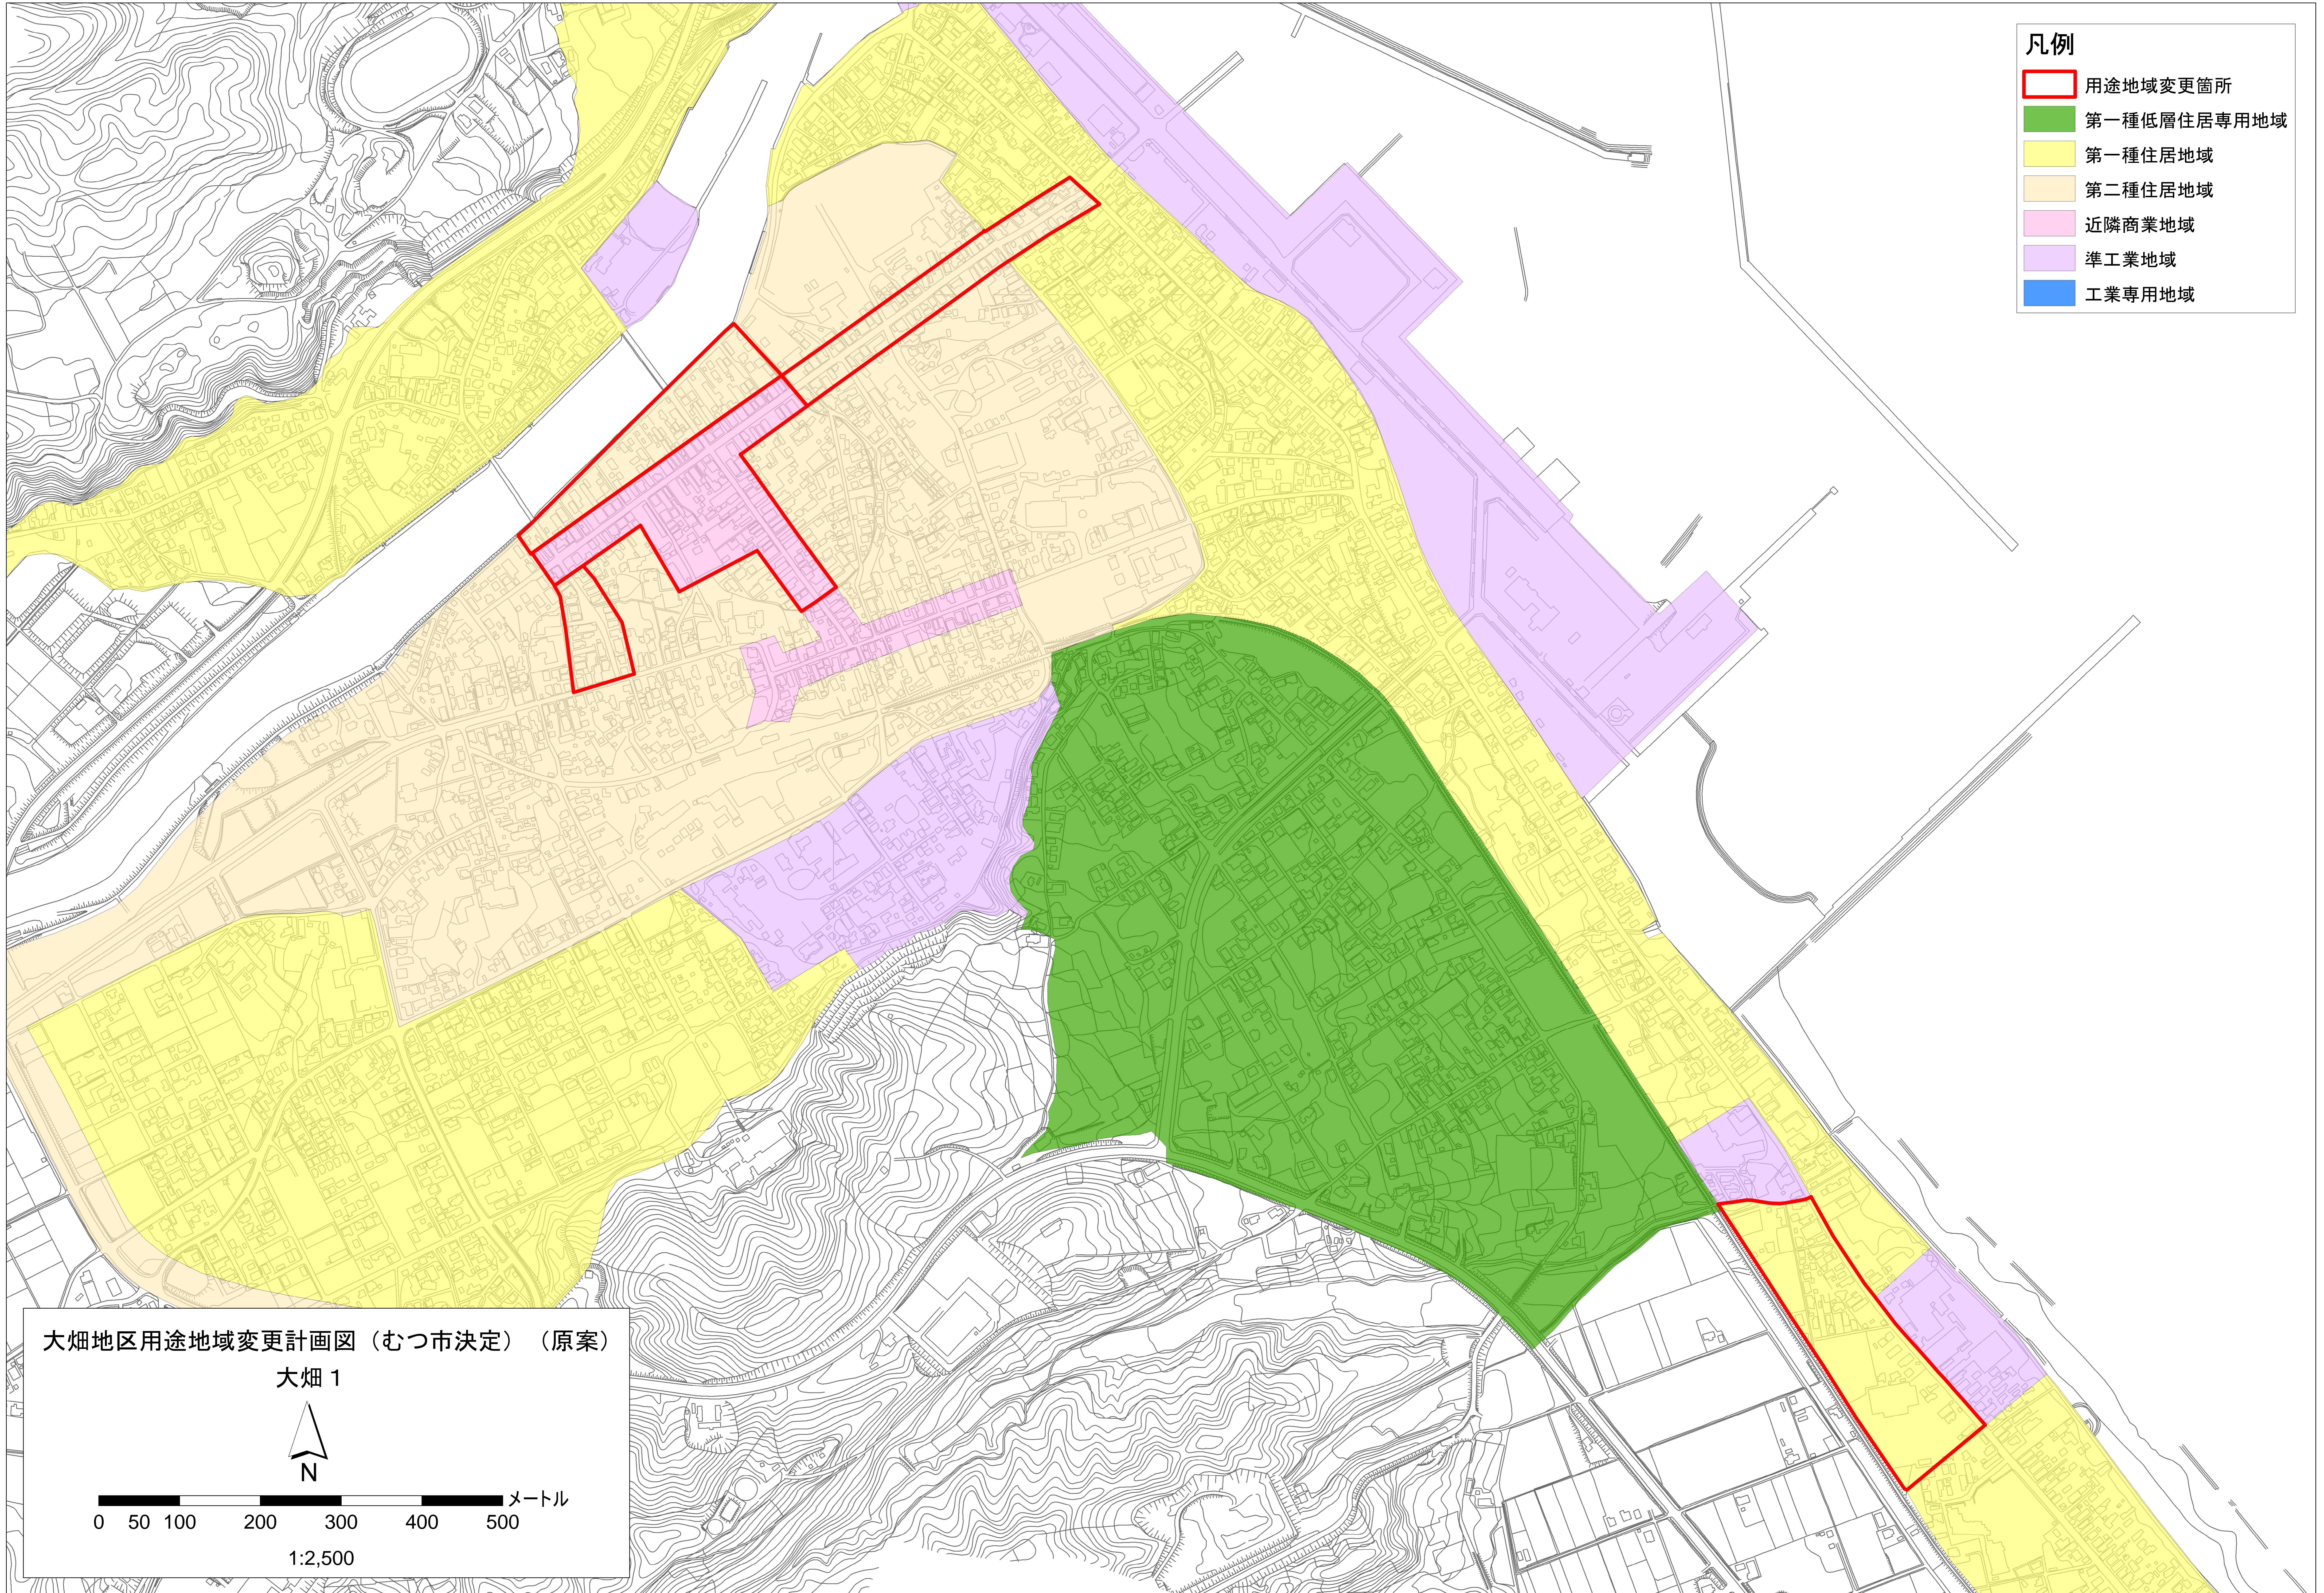

# 大畑地区用途地域変更計画図(むつ市決定)(原案)

## 凡例

- 用途地域変更箇所
- 第一種低層住居専用地域
- 第一種住居地域
- 第二種住居地域
- 近隣商業地域
- 準工業地域
- 工業専用地域

大畑地区用途地域変更計画図(むつ市決定)(原案)

大畑 1

0 50 100 200 300 400 500 メートル

1:2,500