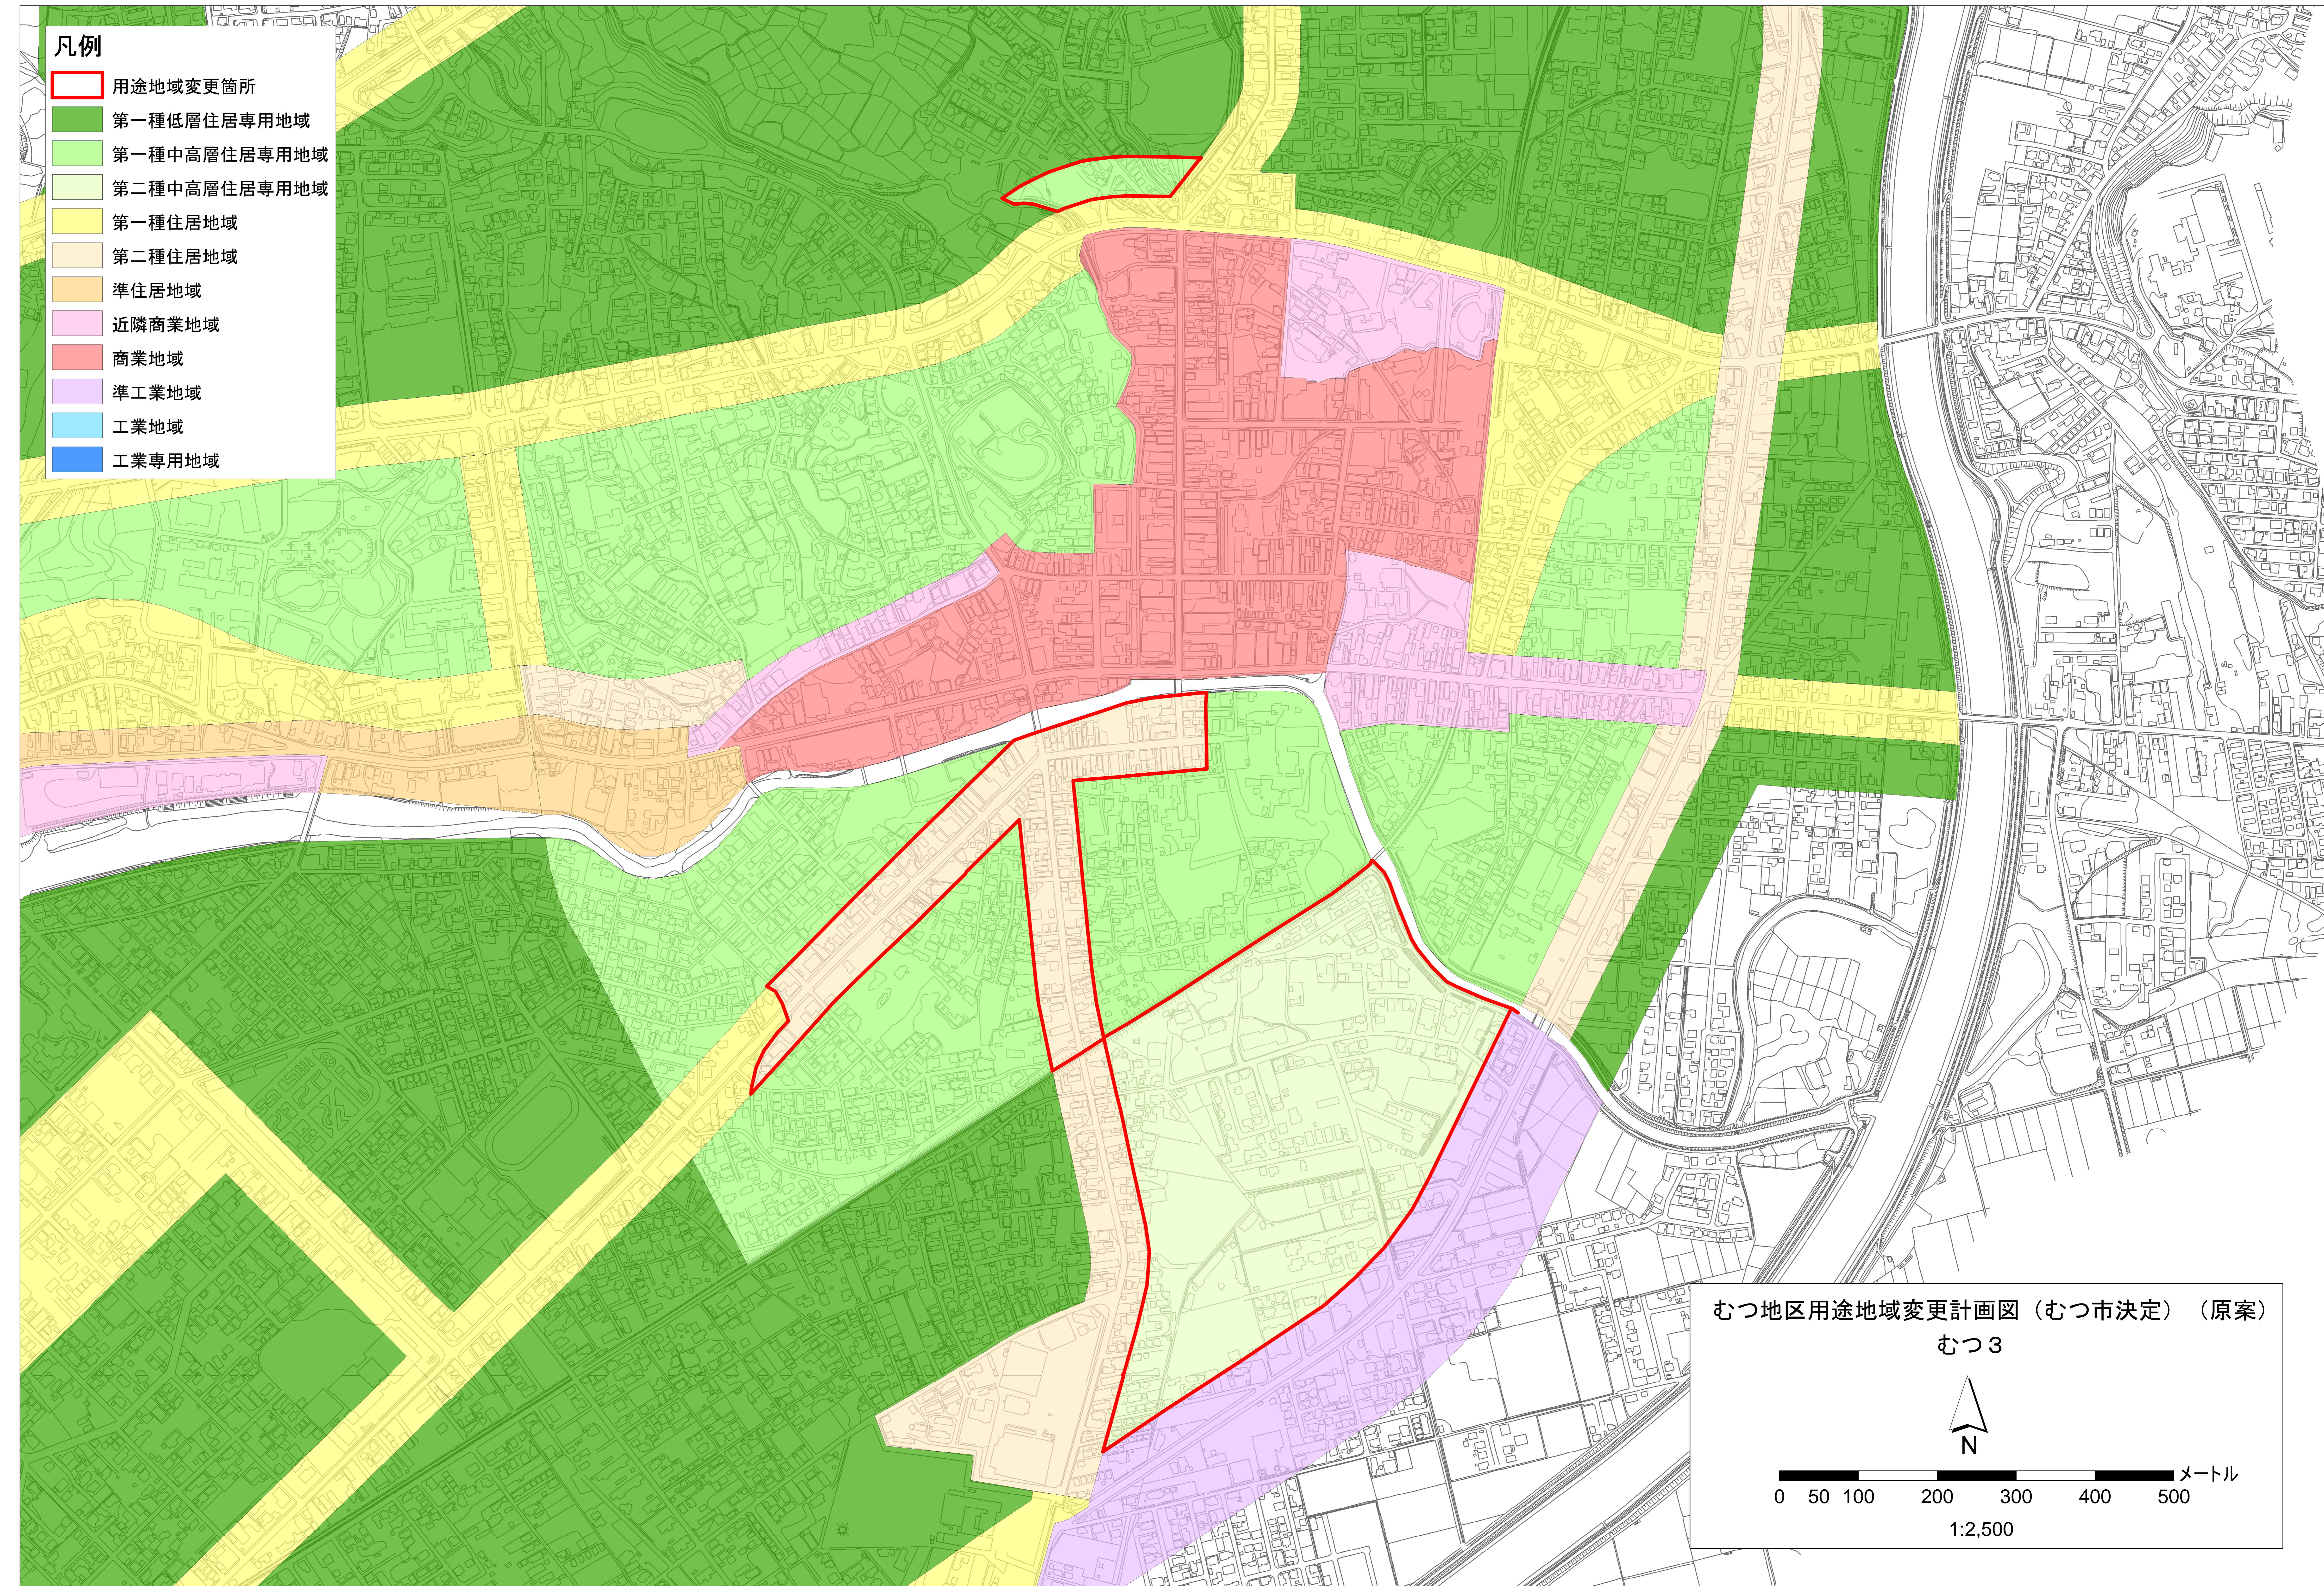

# むつ地区用途地域変更計画図(むつ市決定)(原案)

## 凡例

- 用途地域変更箇所
- 第一種低層住居専用地域
- 第一種中高層住居専用地域
- 第二種中高層住居専用地域
- 第一種住居地域
- 第二種住居地域
- 準住居地域
- 近隣商業地域
- 商業地域
- 準工業地域
- 工業地域
- 工業専用地域

むつ地区用途地域変更計画図(むつ市決定)(原案)

むつ3

0 50 100 200 300 400 500メートル

1:2,500