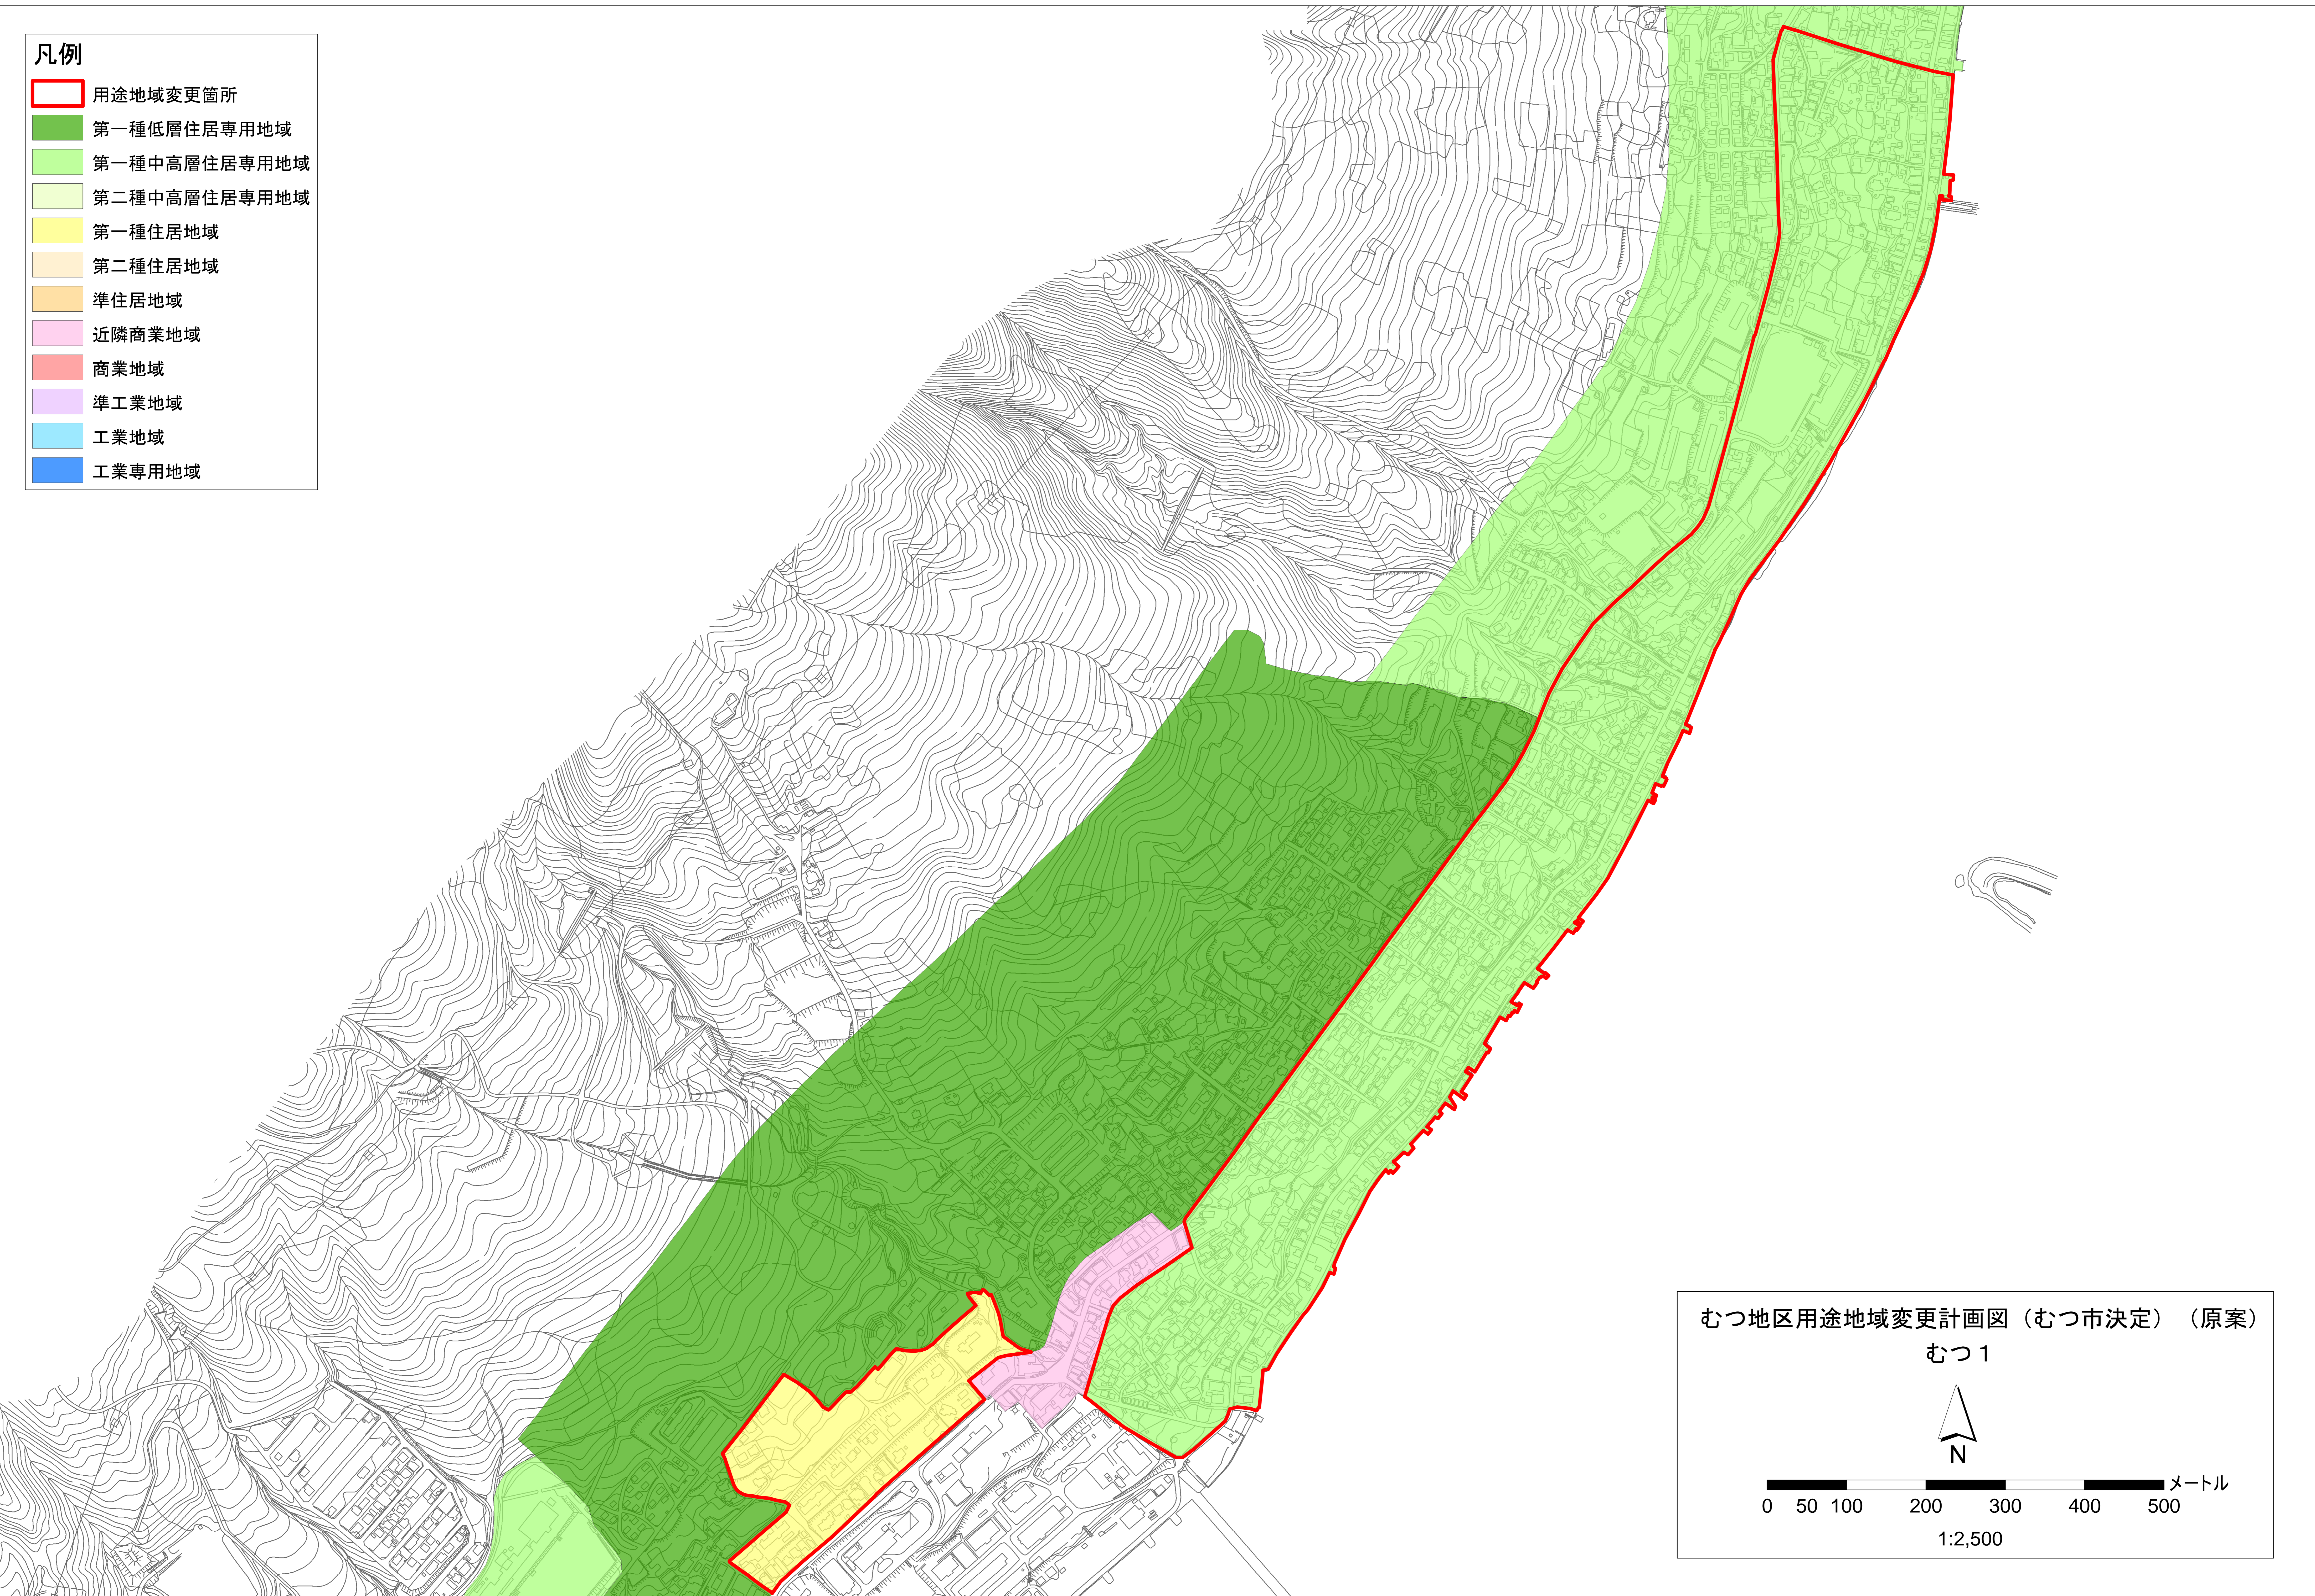

むつ地区用途地域変更計画図(むつ市決定)(原案)

- 凡例
- 用途地域変更箇所
 - 第一種低層住居専用地域
 - 第一種中高層住居専用地域
 - 第二種中高層住居専用地域
 - 第一種住居地域
 - 第二種住居地域
 - 準住居地域
 - 近隣商業地域
 - 商業地域
 - 準工業地域
 - 工業地域
 - 工業専用地域

むつ地区用途地域変更計画図(むつ市決定)(原案)

むつ1

0 50 100 200 300 400 500メートル

1:2,500