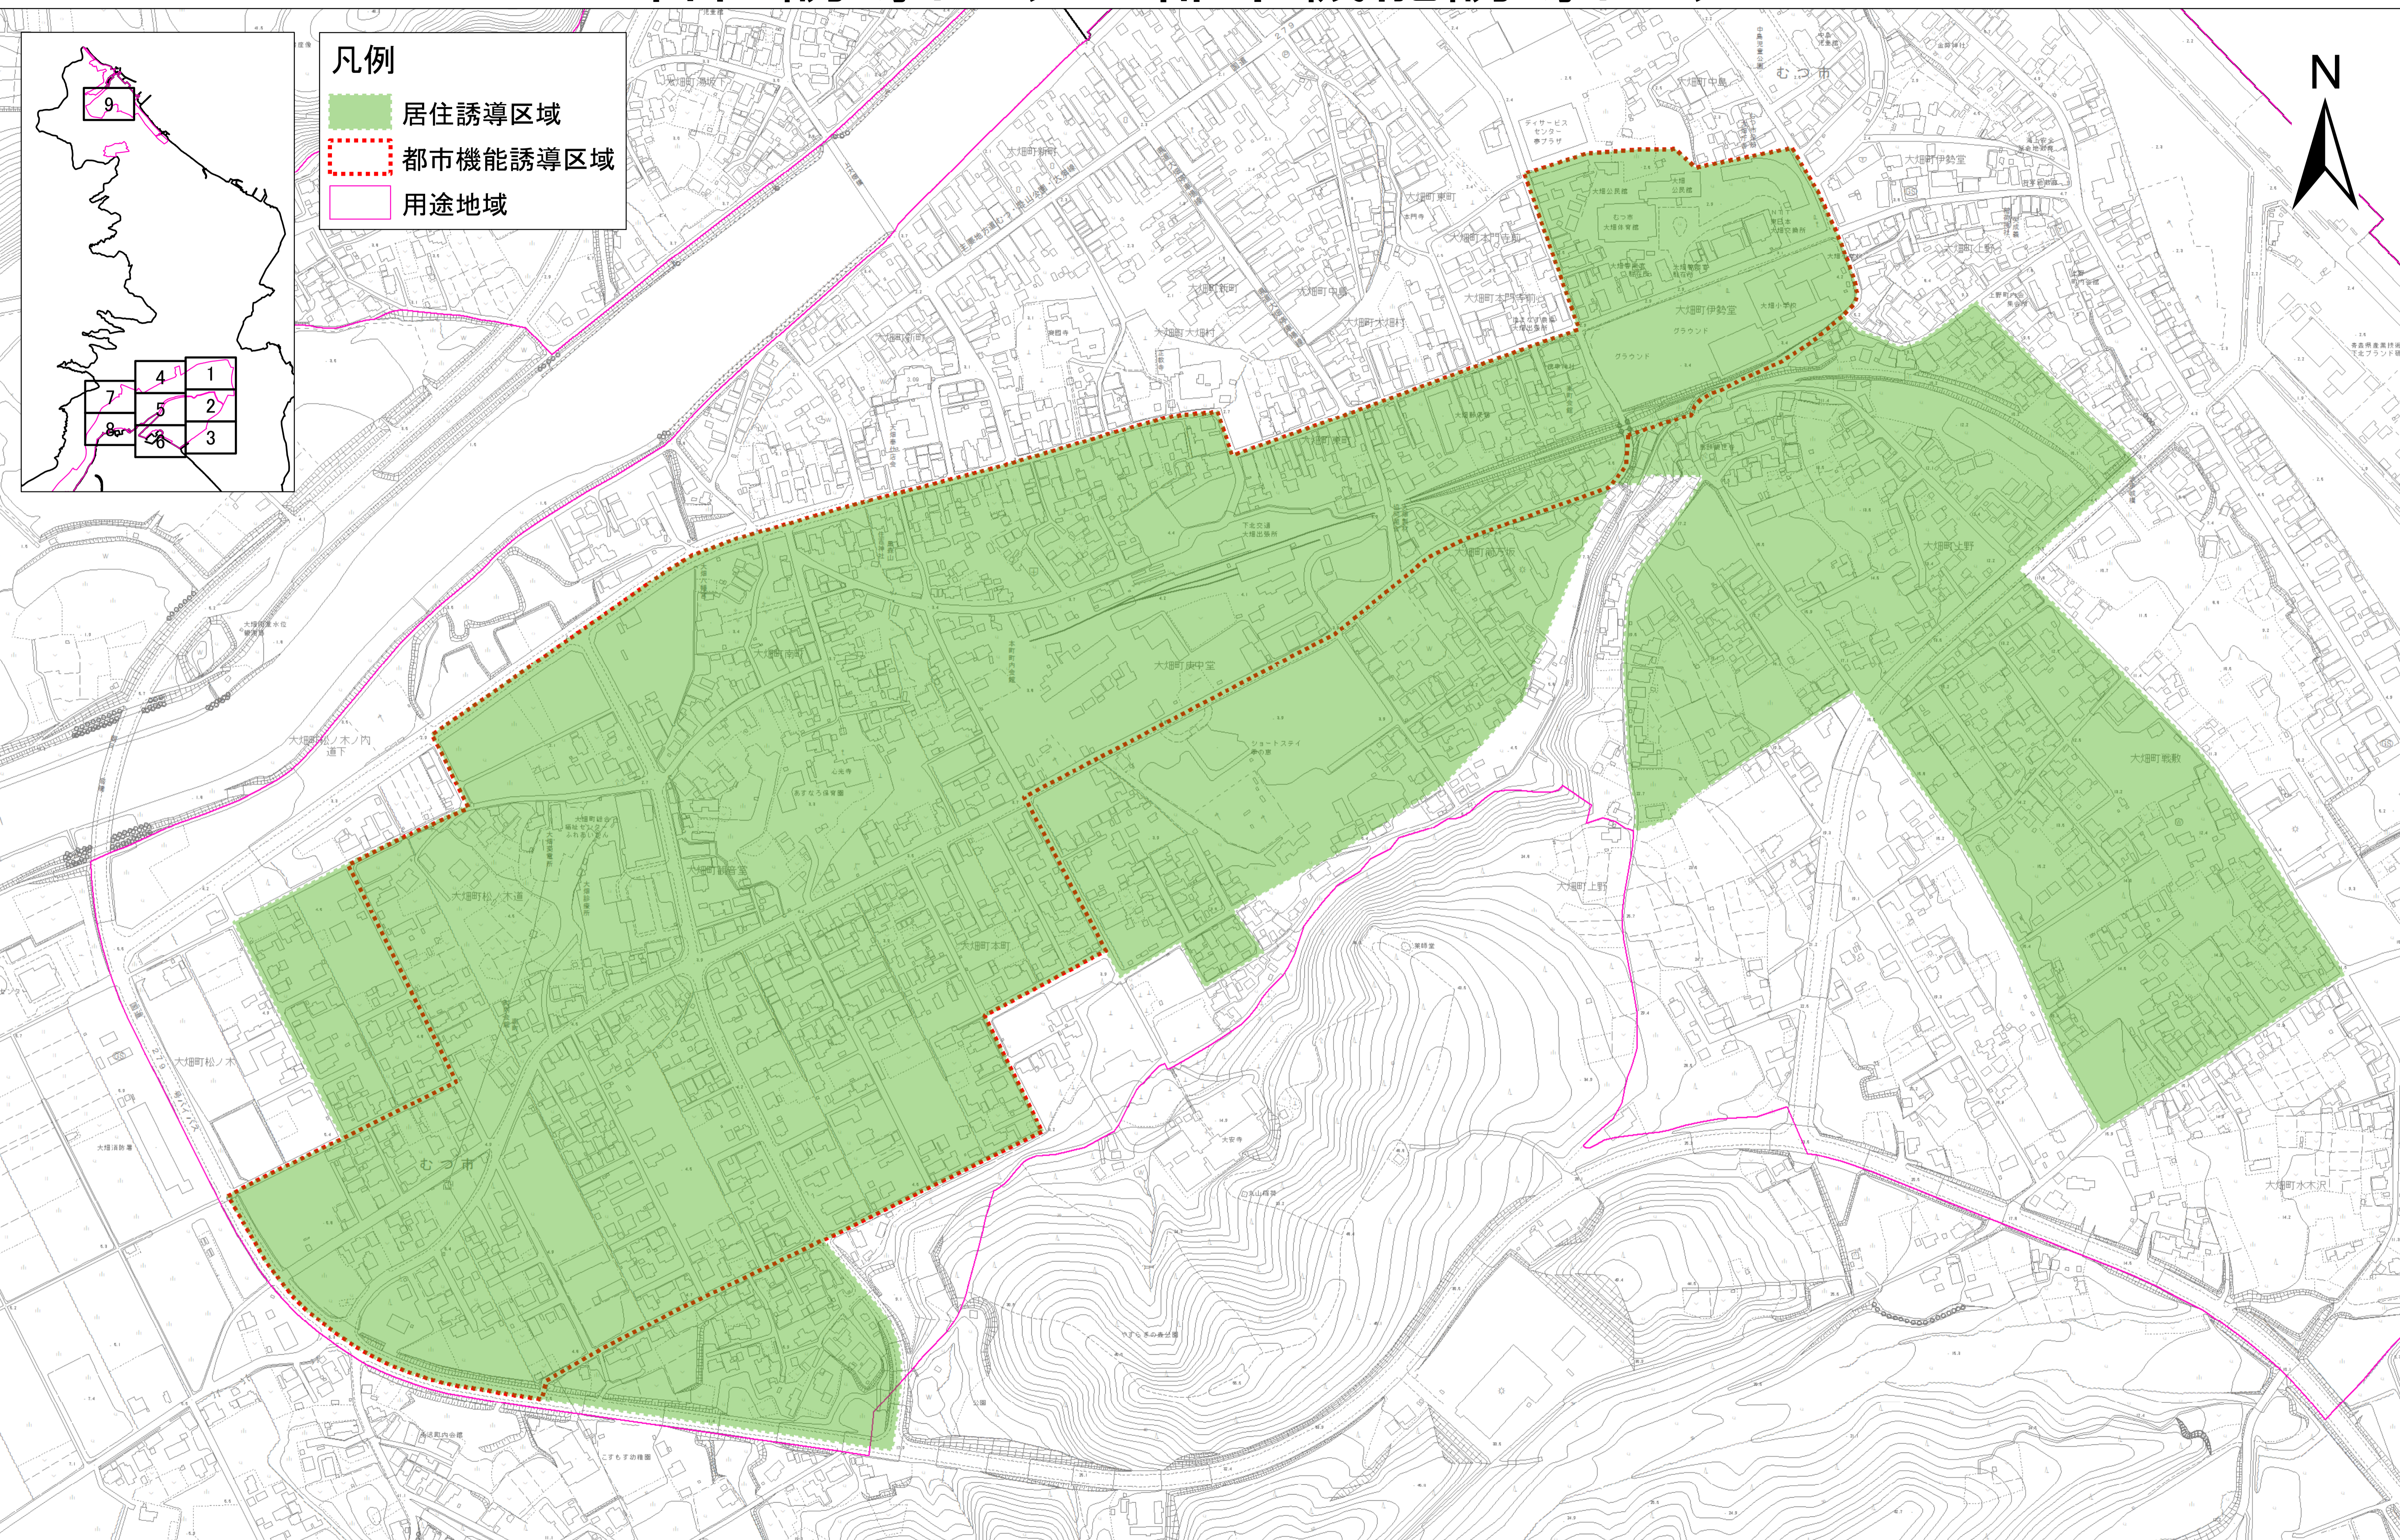

# 居住誘導区域・都市機能誘導区域

## 凡例

- 居住誘導区域
- 都市機能誘導区域
- 用途地域

1:2,500 0 50 100 200 300 400 500 m