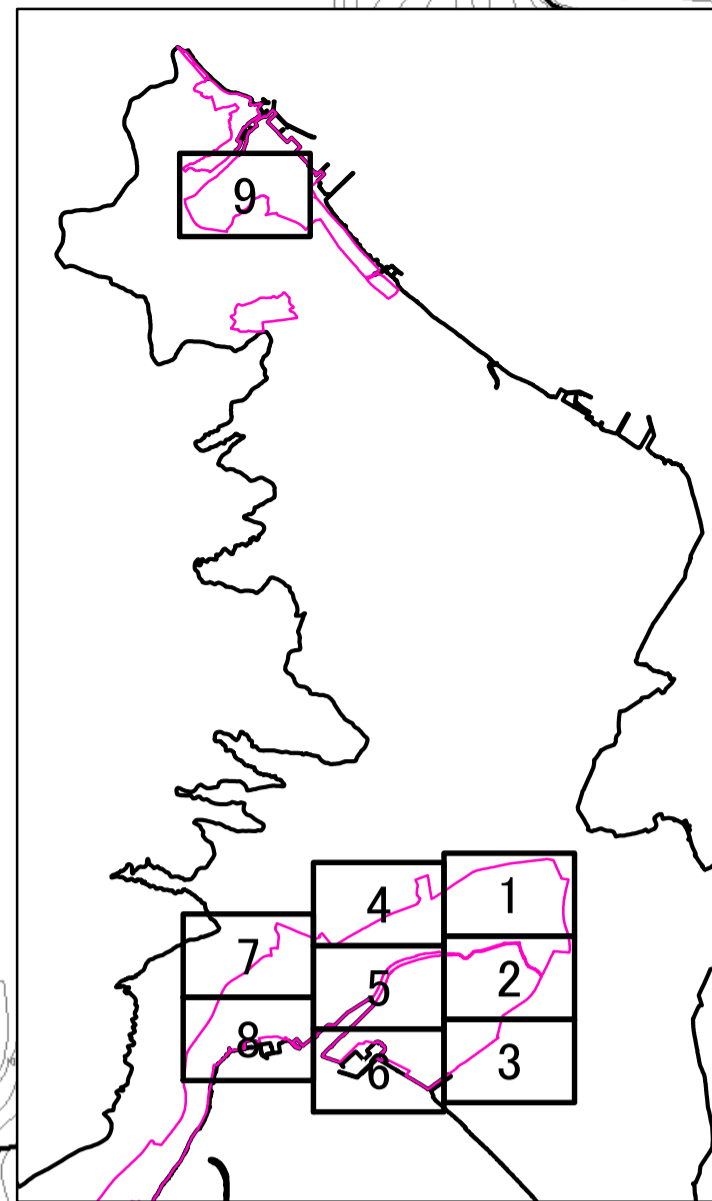

居住誘導区域・都市機能誘導区域

凡例

- 居住誘導区域
- 都市機能誘導区域
- 用途地域

1:2,500 0 50 100 200 300 400 500 m