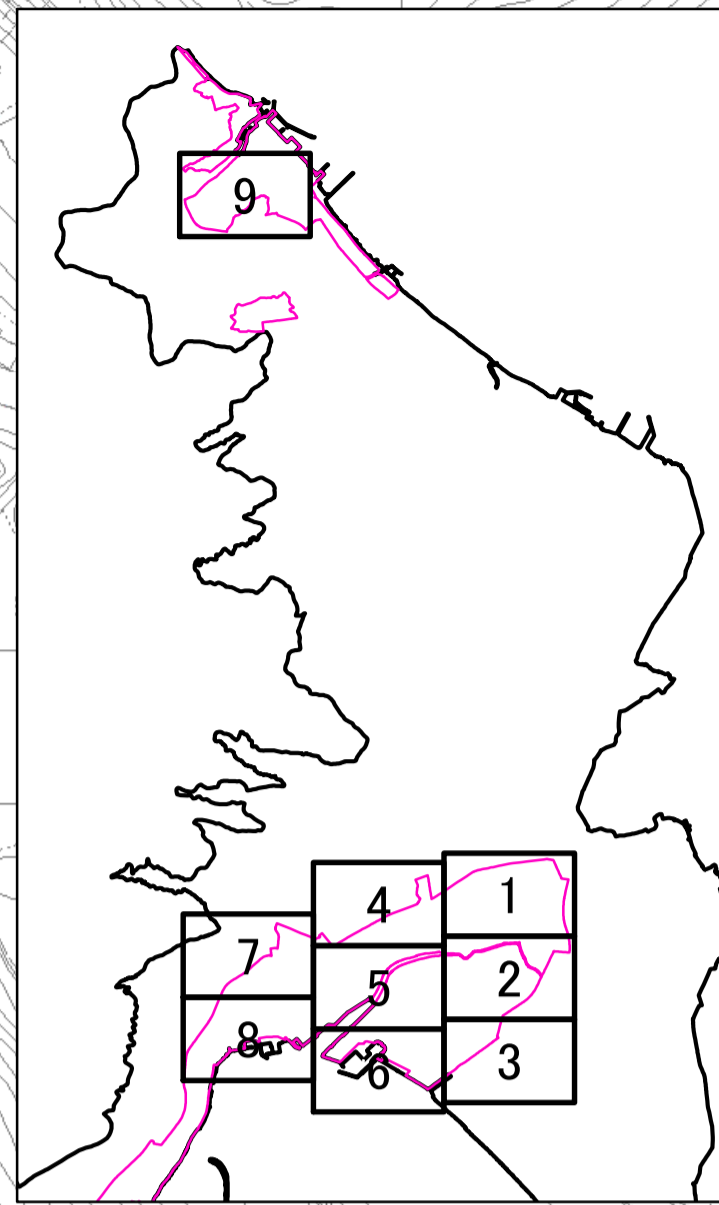

居住誘導区域・都市機能誘導区域

凡例

- 居住誘導区域
- 都市機能誘導区域
- 用途地域

1:2,500 0 50 100 200 300 400 500 m