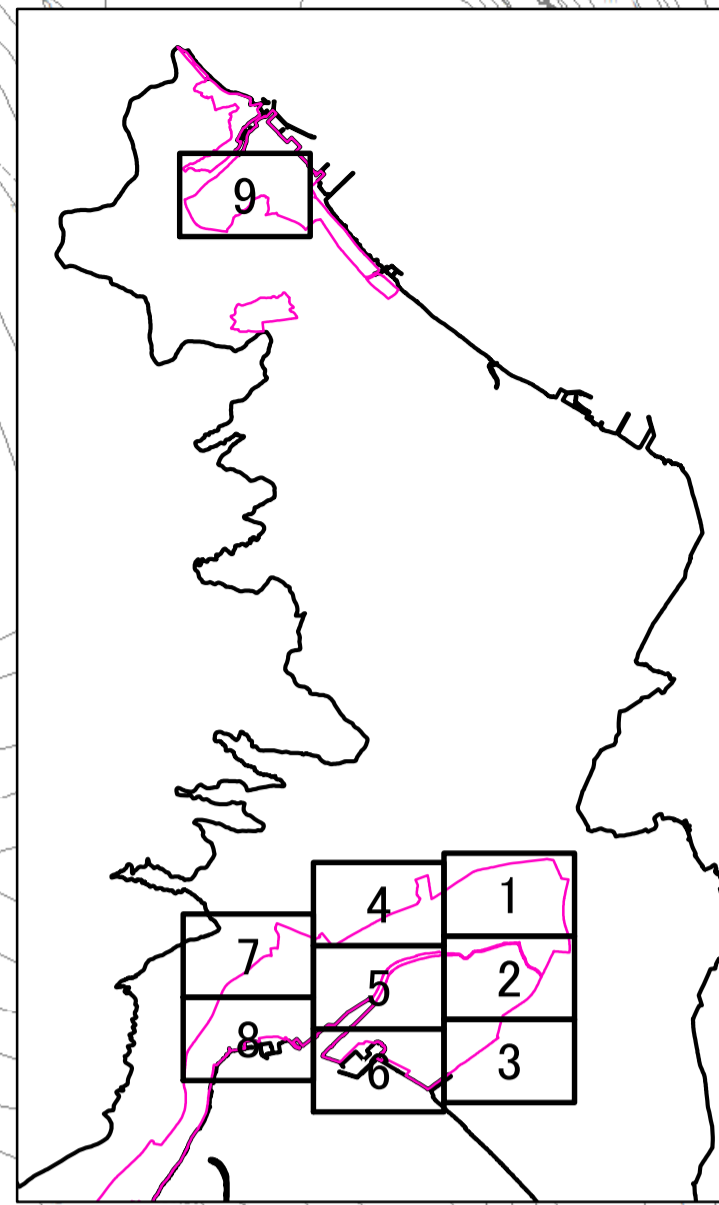

居住誘導区域・都市機能誘導区域

凡例

- 居住誘導区域
- 都市機能誘導区域
- 用途地域

1:2,500 0 50 100 200 300 400 500 m