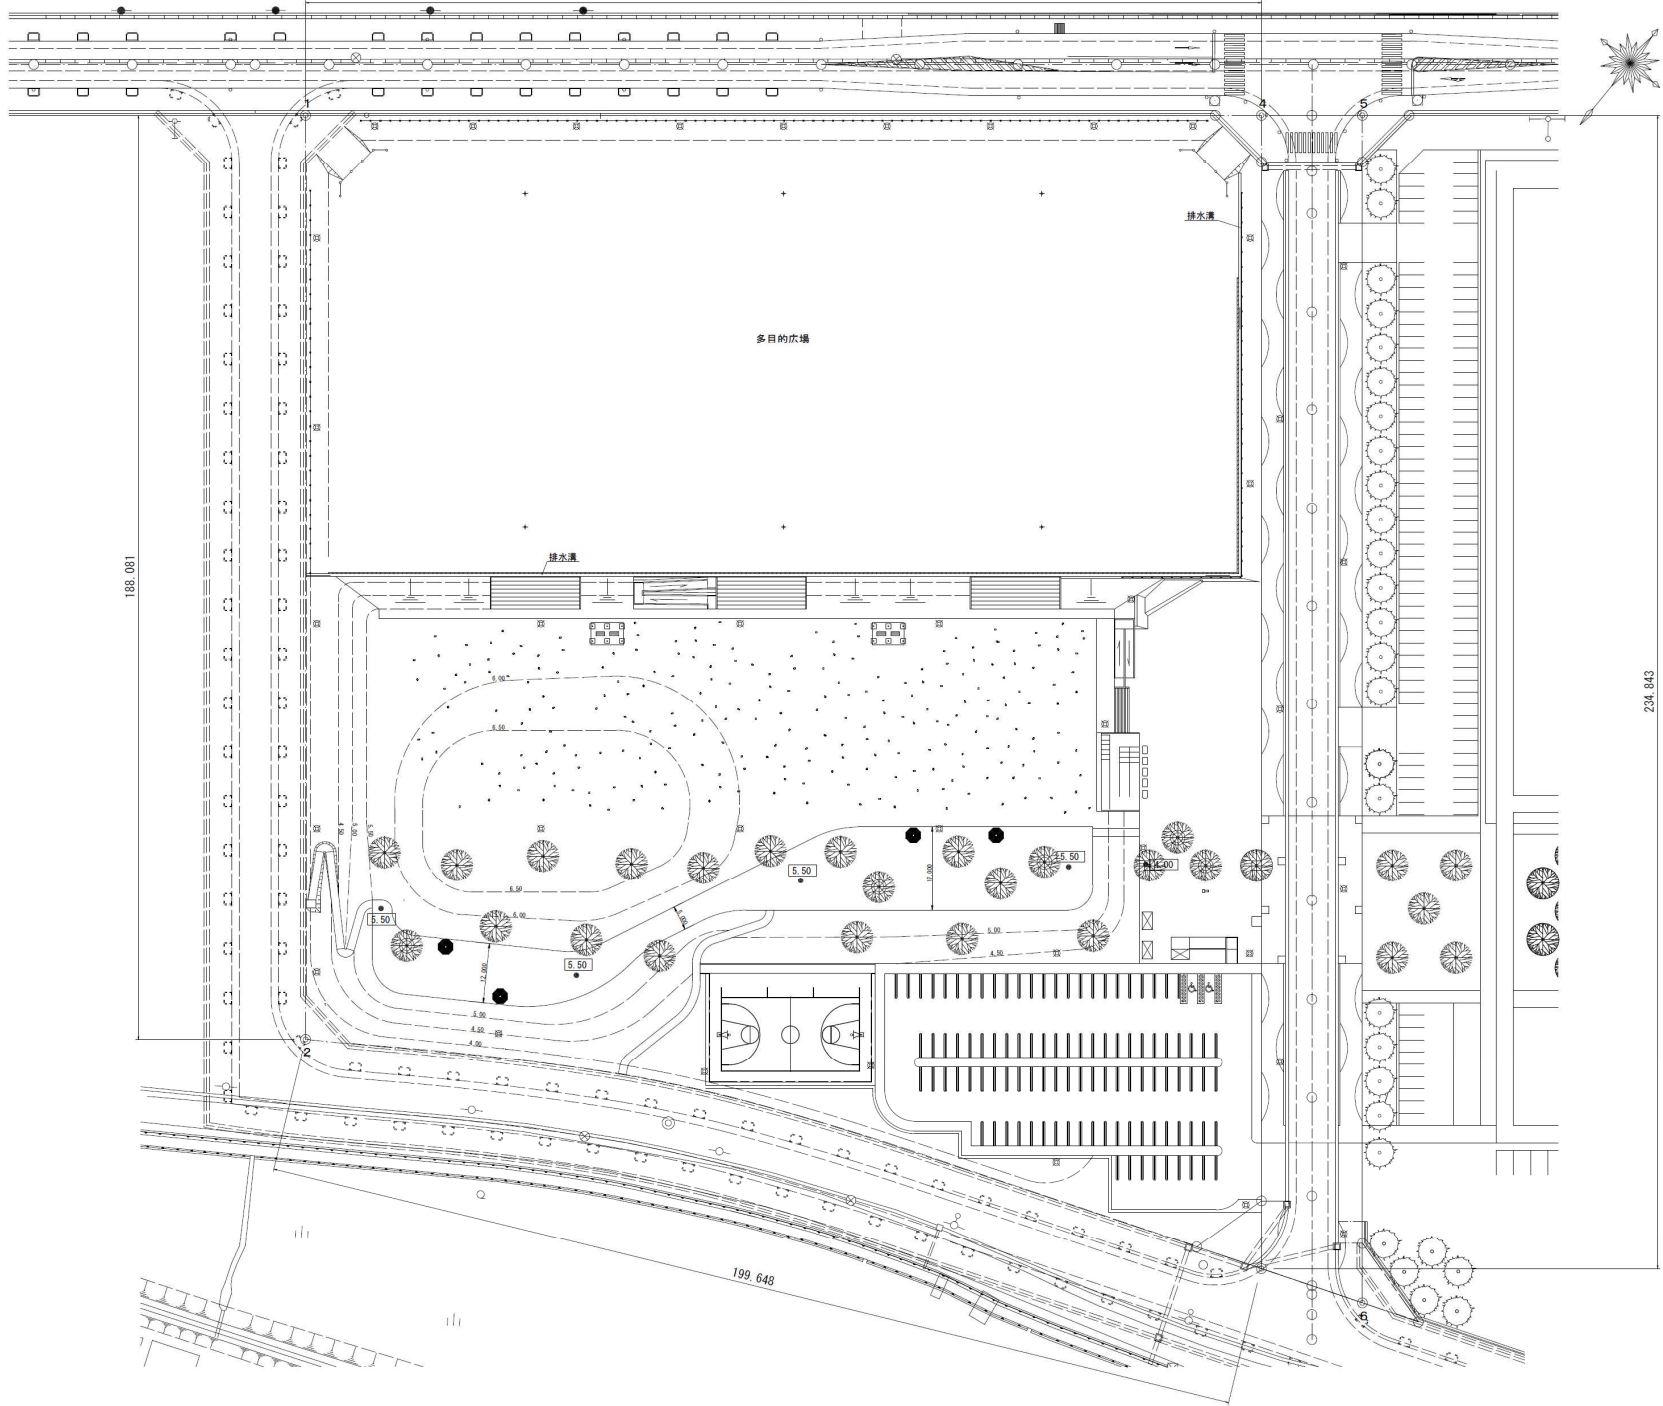

防災緑地 平面図

194. 227

234.843

188.081

199.648