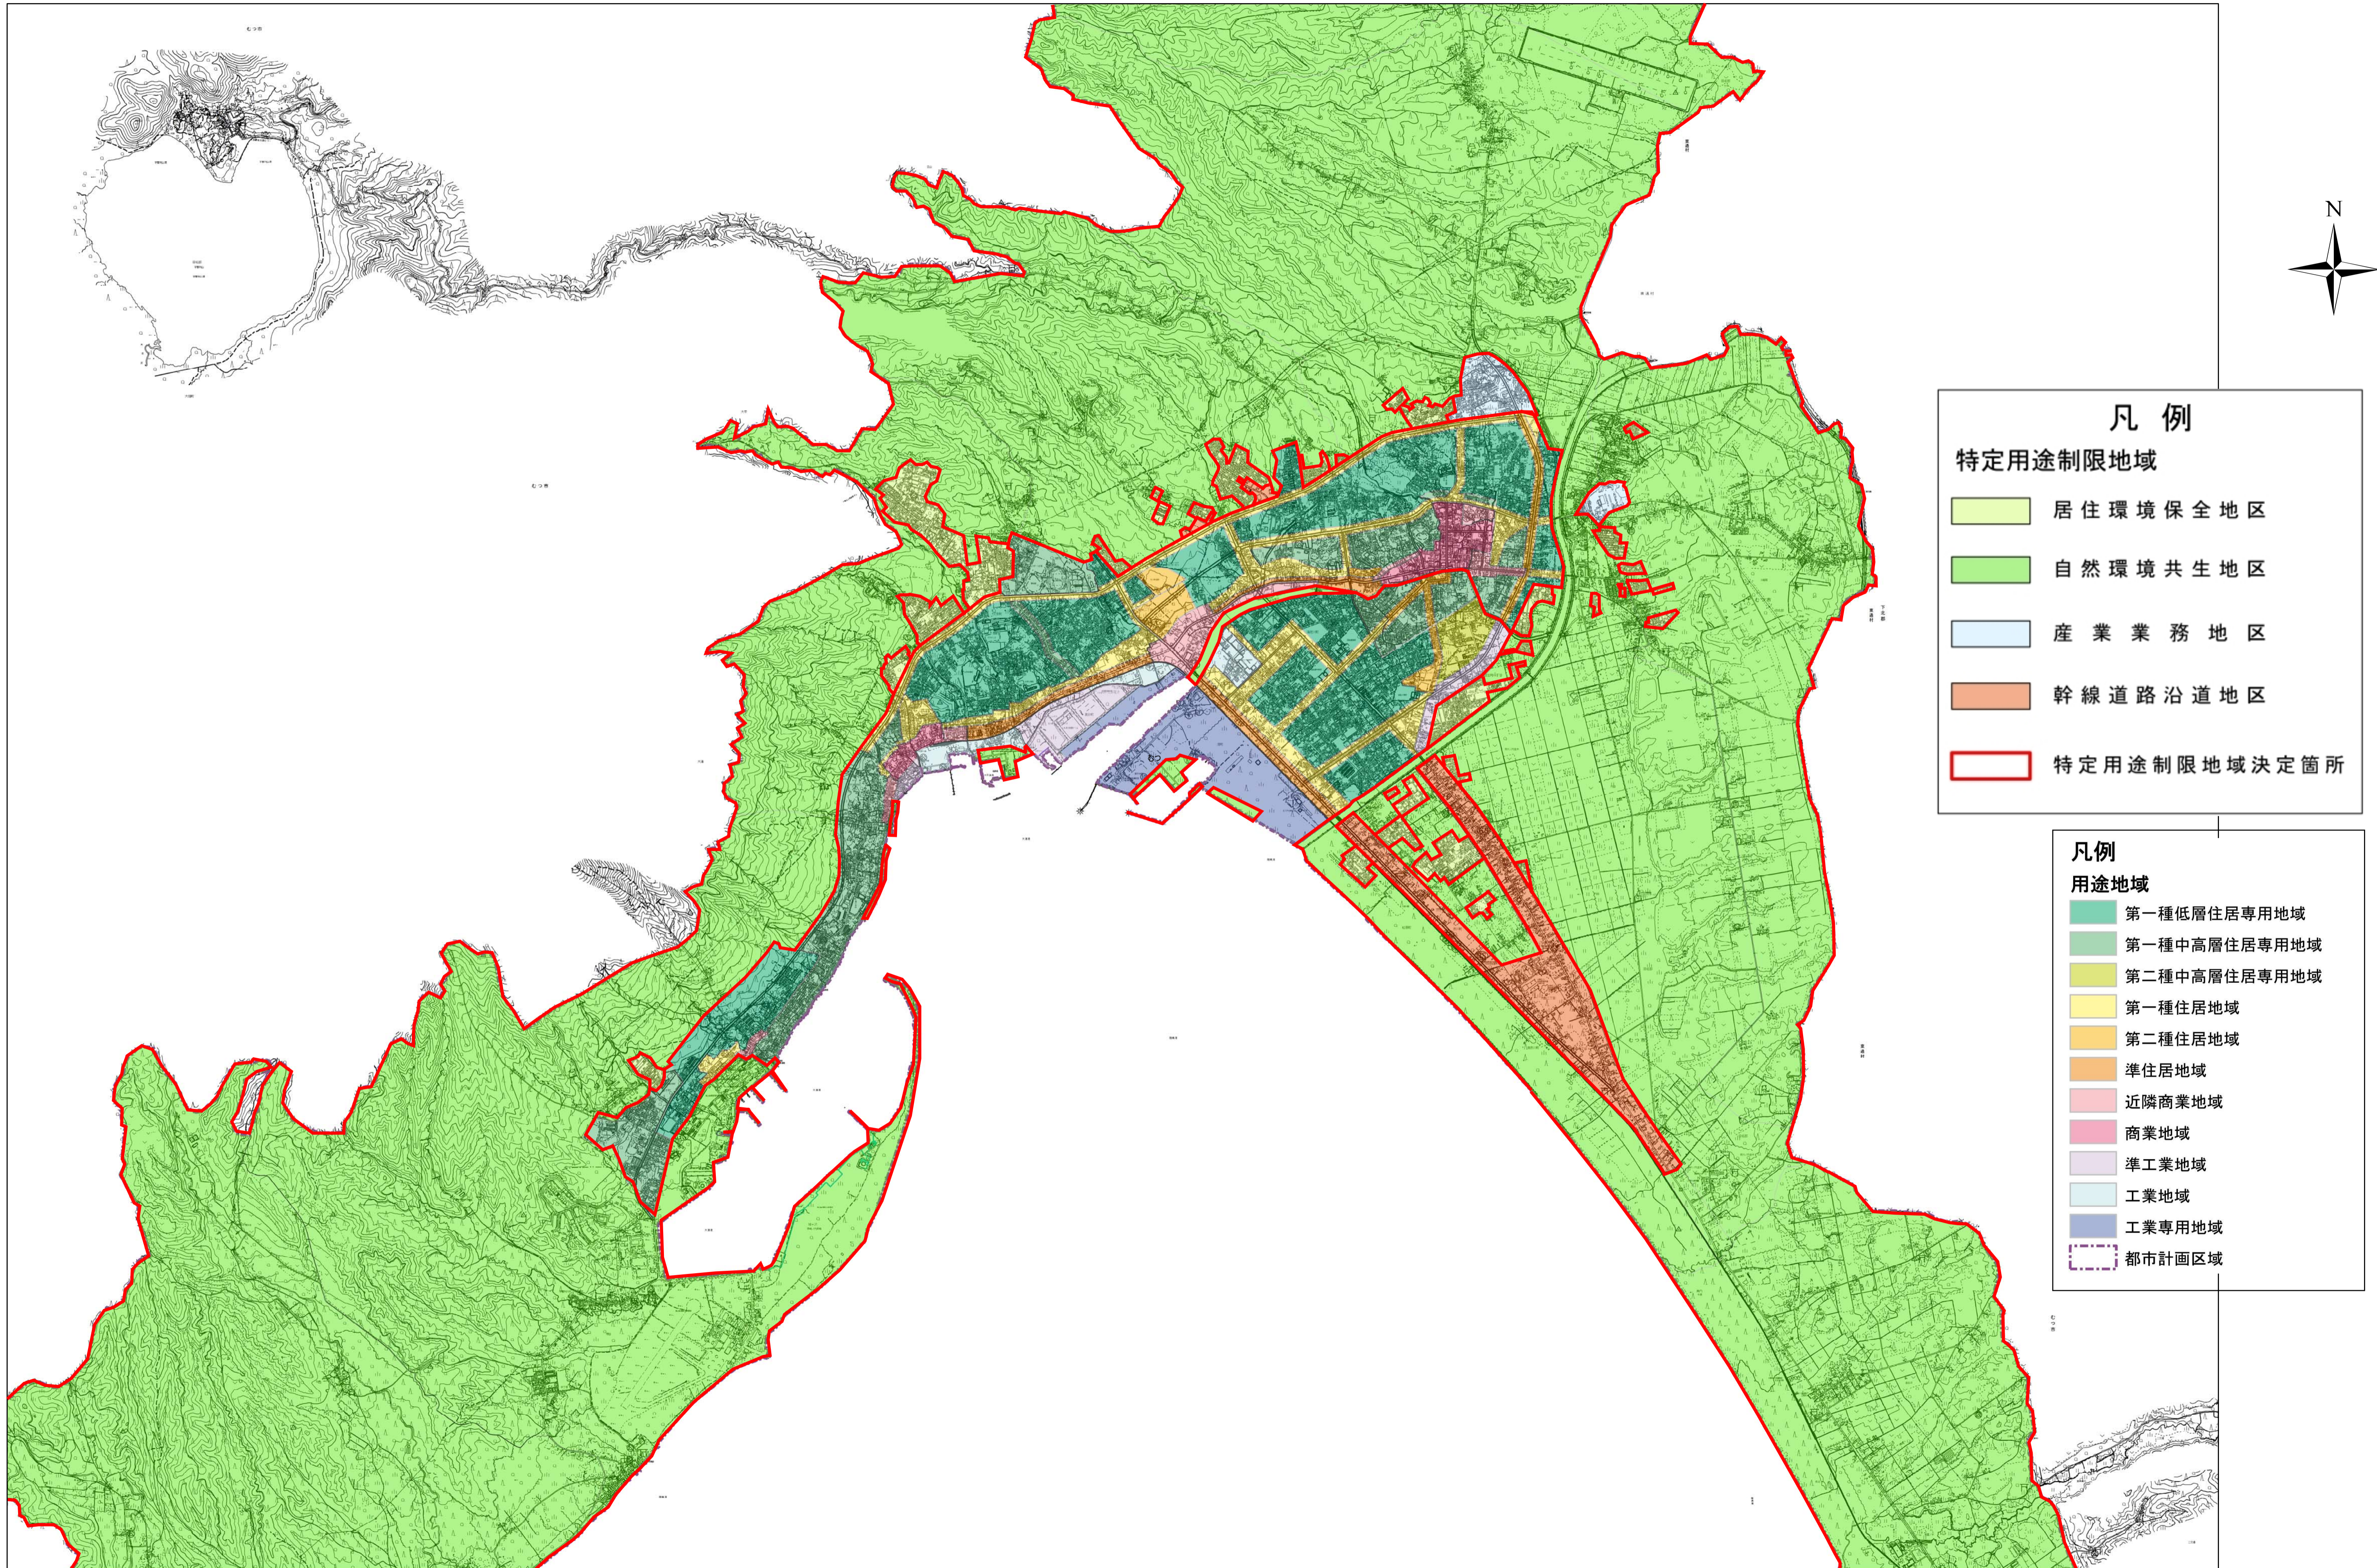

むつ都市計画特定用途制限地域の決定（むつ市決定）総括図 1/4

凡例
特定用途制限地域

- 居住環境保全地区
- 自然環境共生地区
- 産業業務地区
- 幹線道路沿道地区
- 特定用途制限地域決定箇所

凡例
用途地域

- 第一種低層住居専用地域
- 第一種中高層住居専用地域
- 第二種中高層住居専用地域
- 第一種住居地域
- 第二種住居地域
- 準住居地域
- 近隣商業地域
- 商業地域
- 準工業地域
- 工業地域
- 工業専用地域
- 都市計画区域