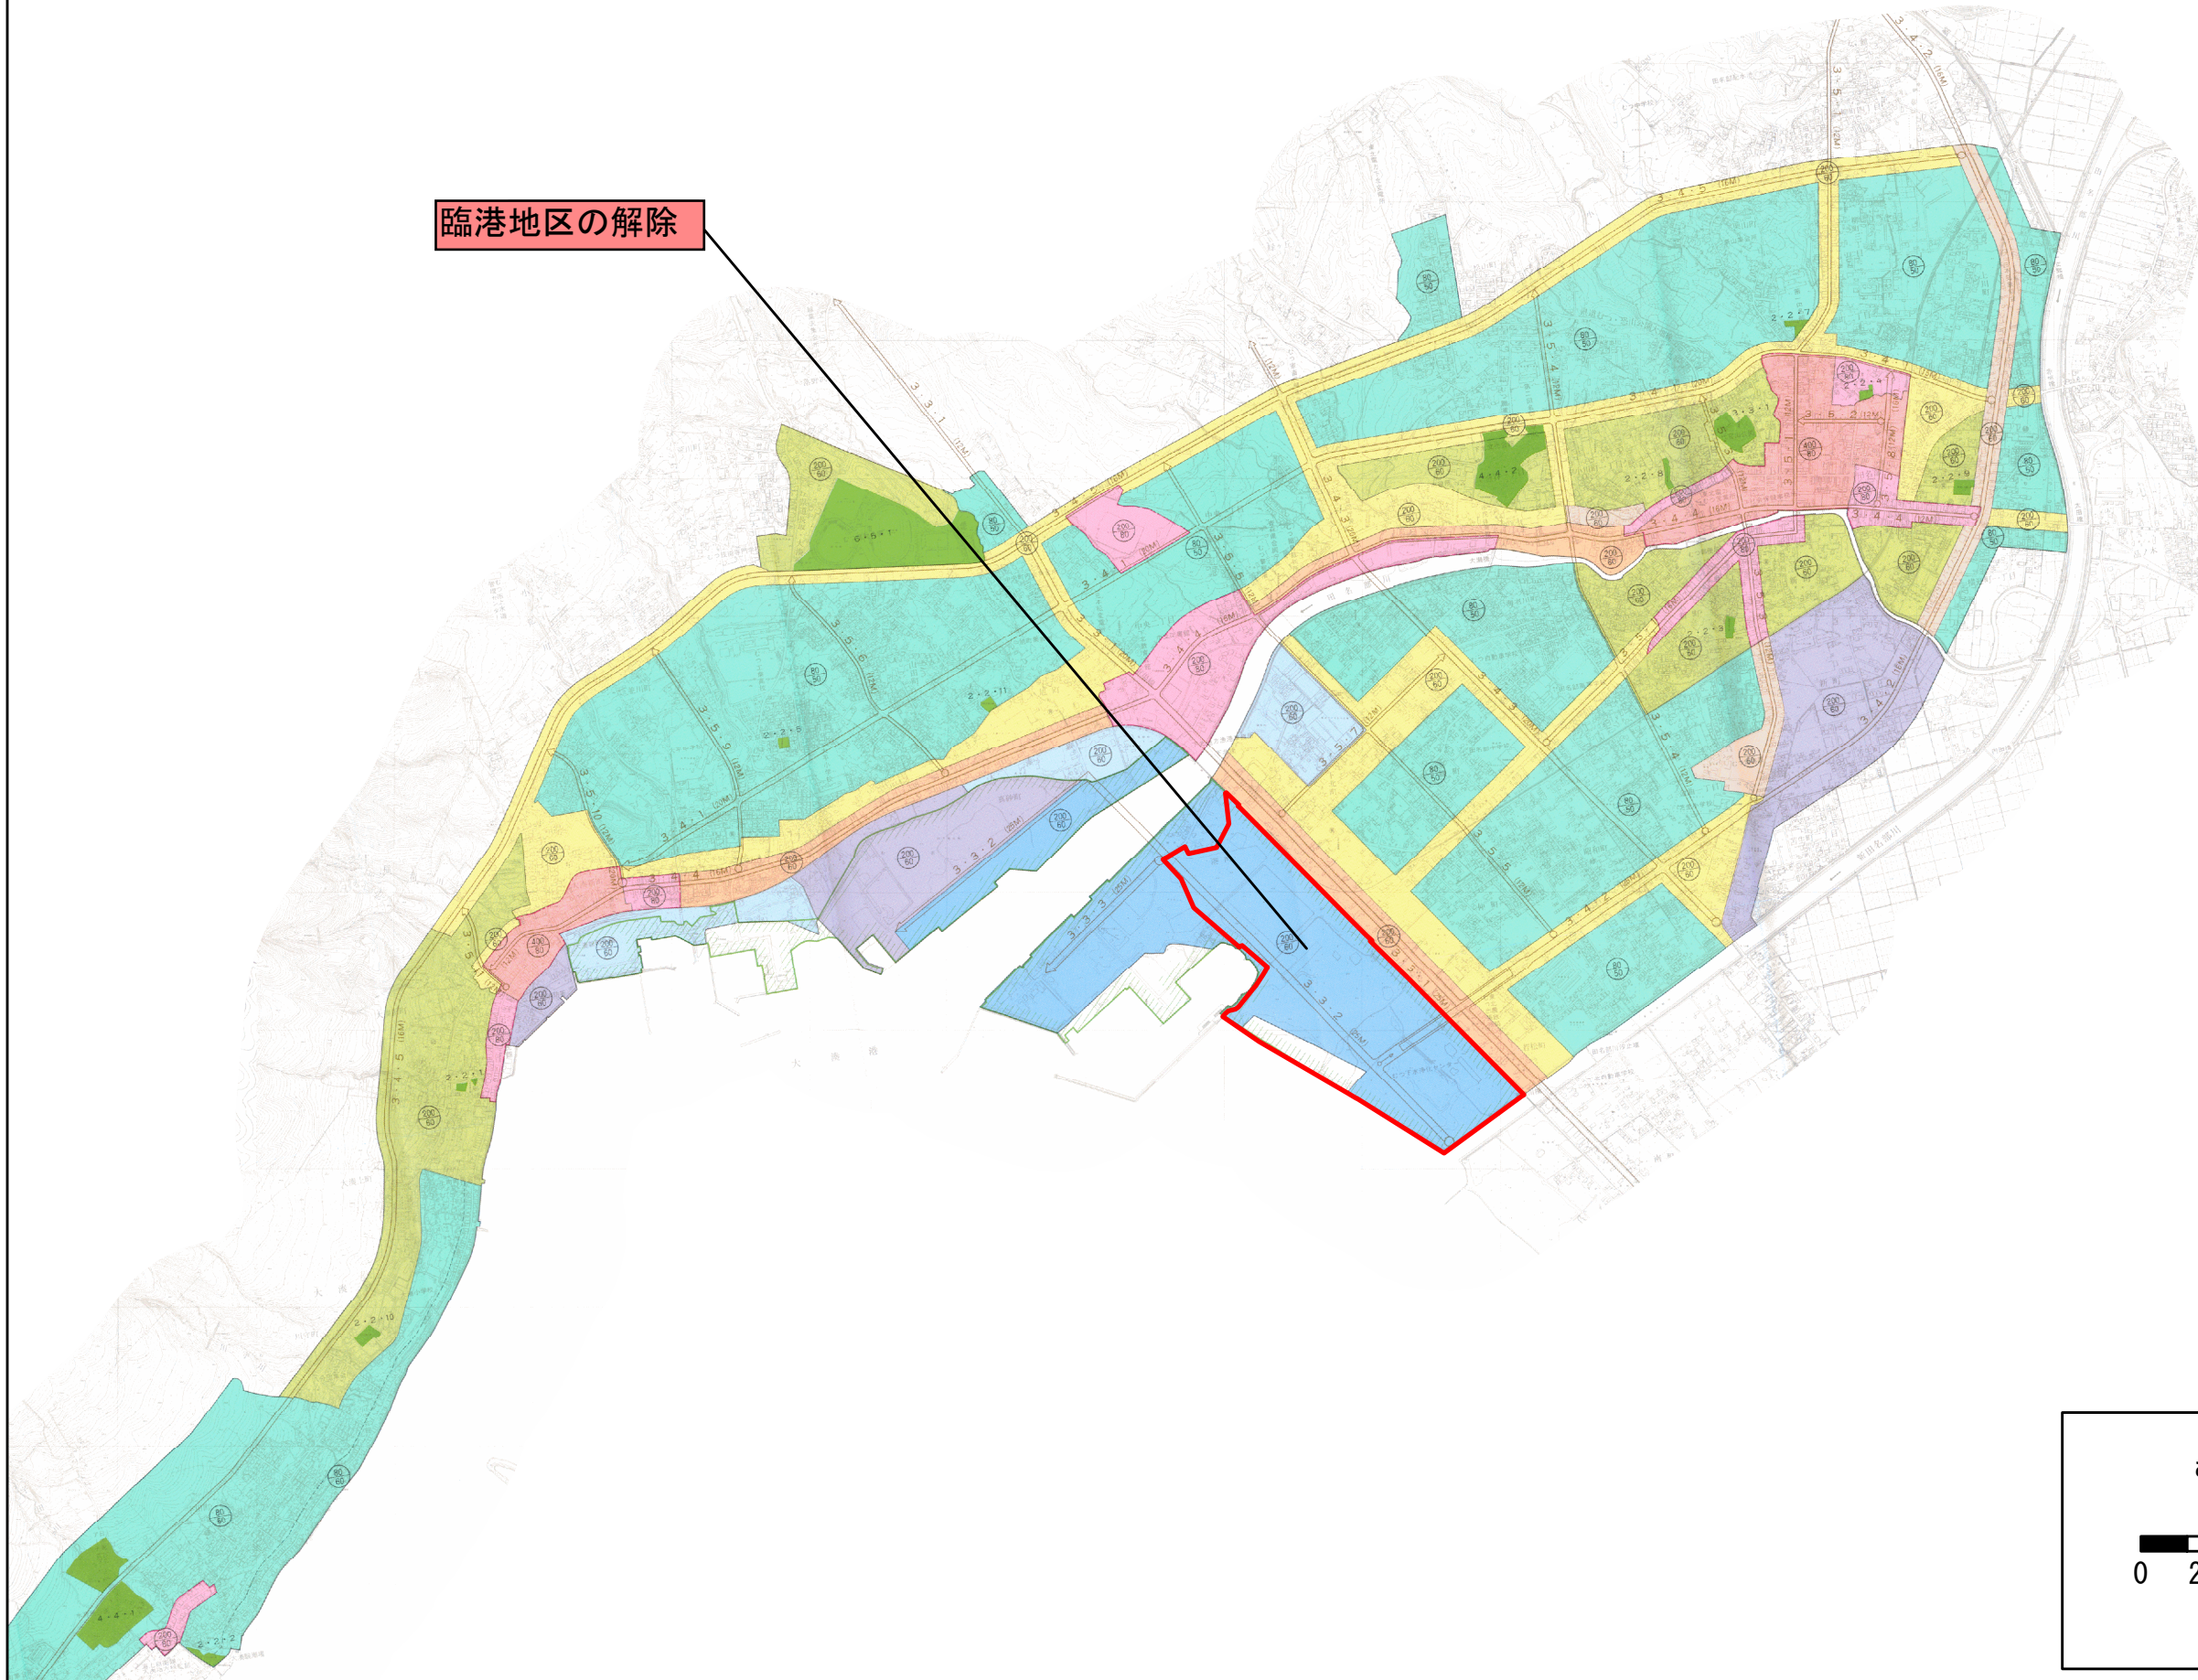

むつ臨港地区解除総括図

臨港地区の解除

むつ臨港地区解除総括図

0 250 500 1,000 1,500 メートル

1:25,000