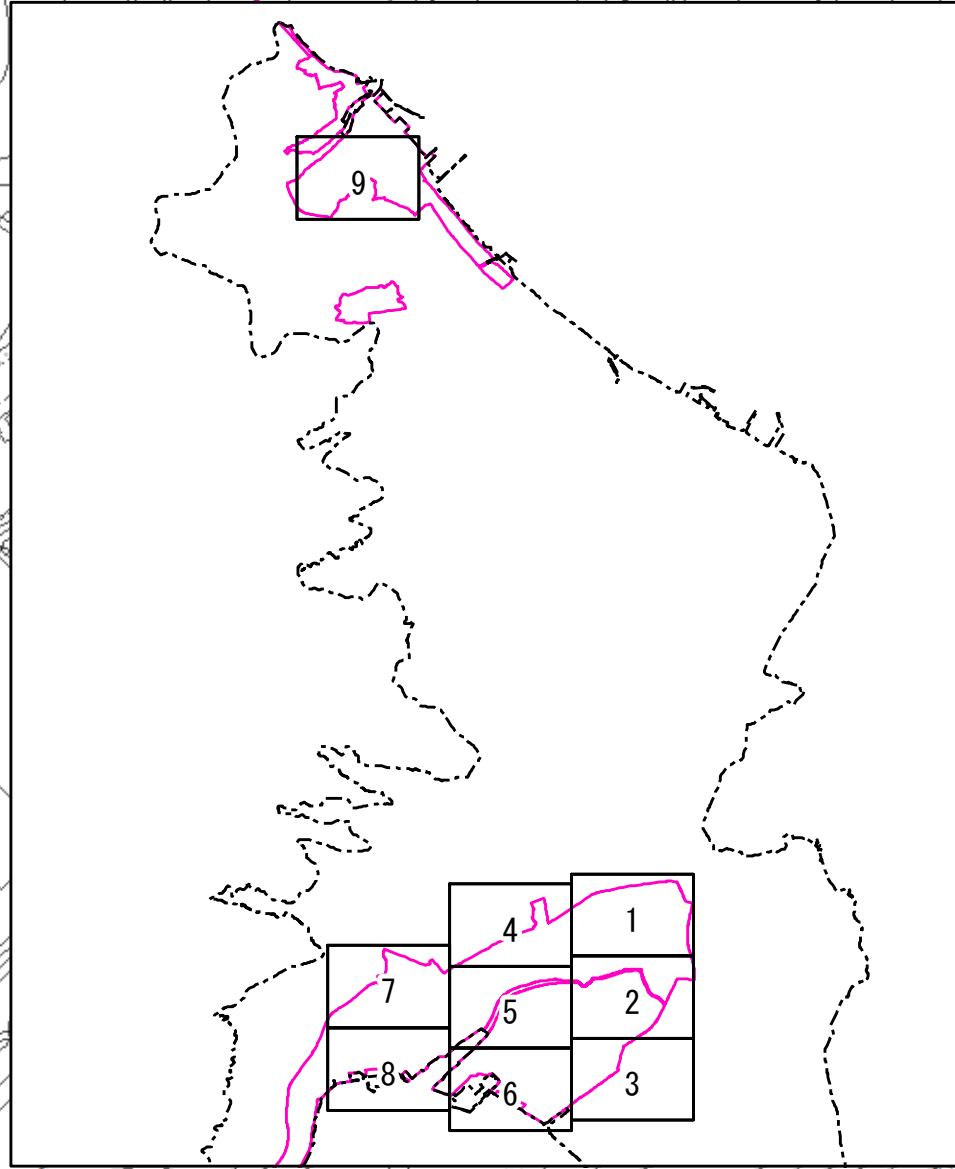

居住誘導区域 都市機能誘導区域

No. 9

- 凡例**
- 居住誘導区域
 - 都市機能誘導区域
 - 用途地域枠

1:2,500