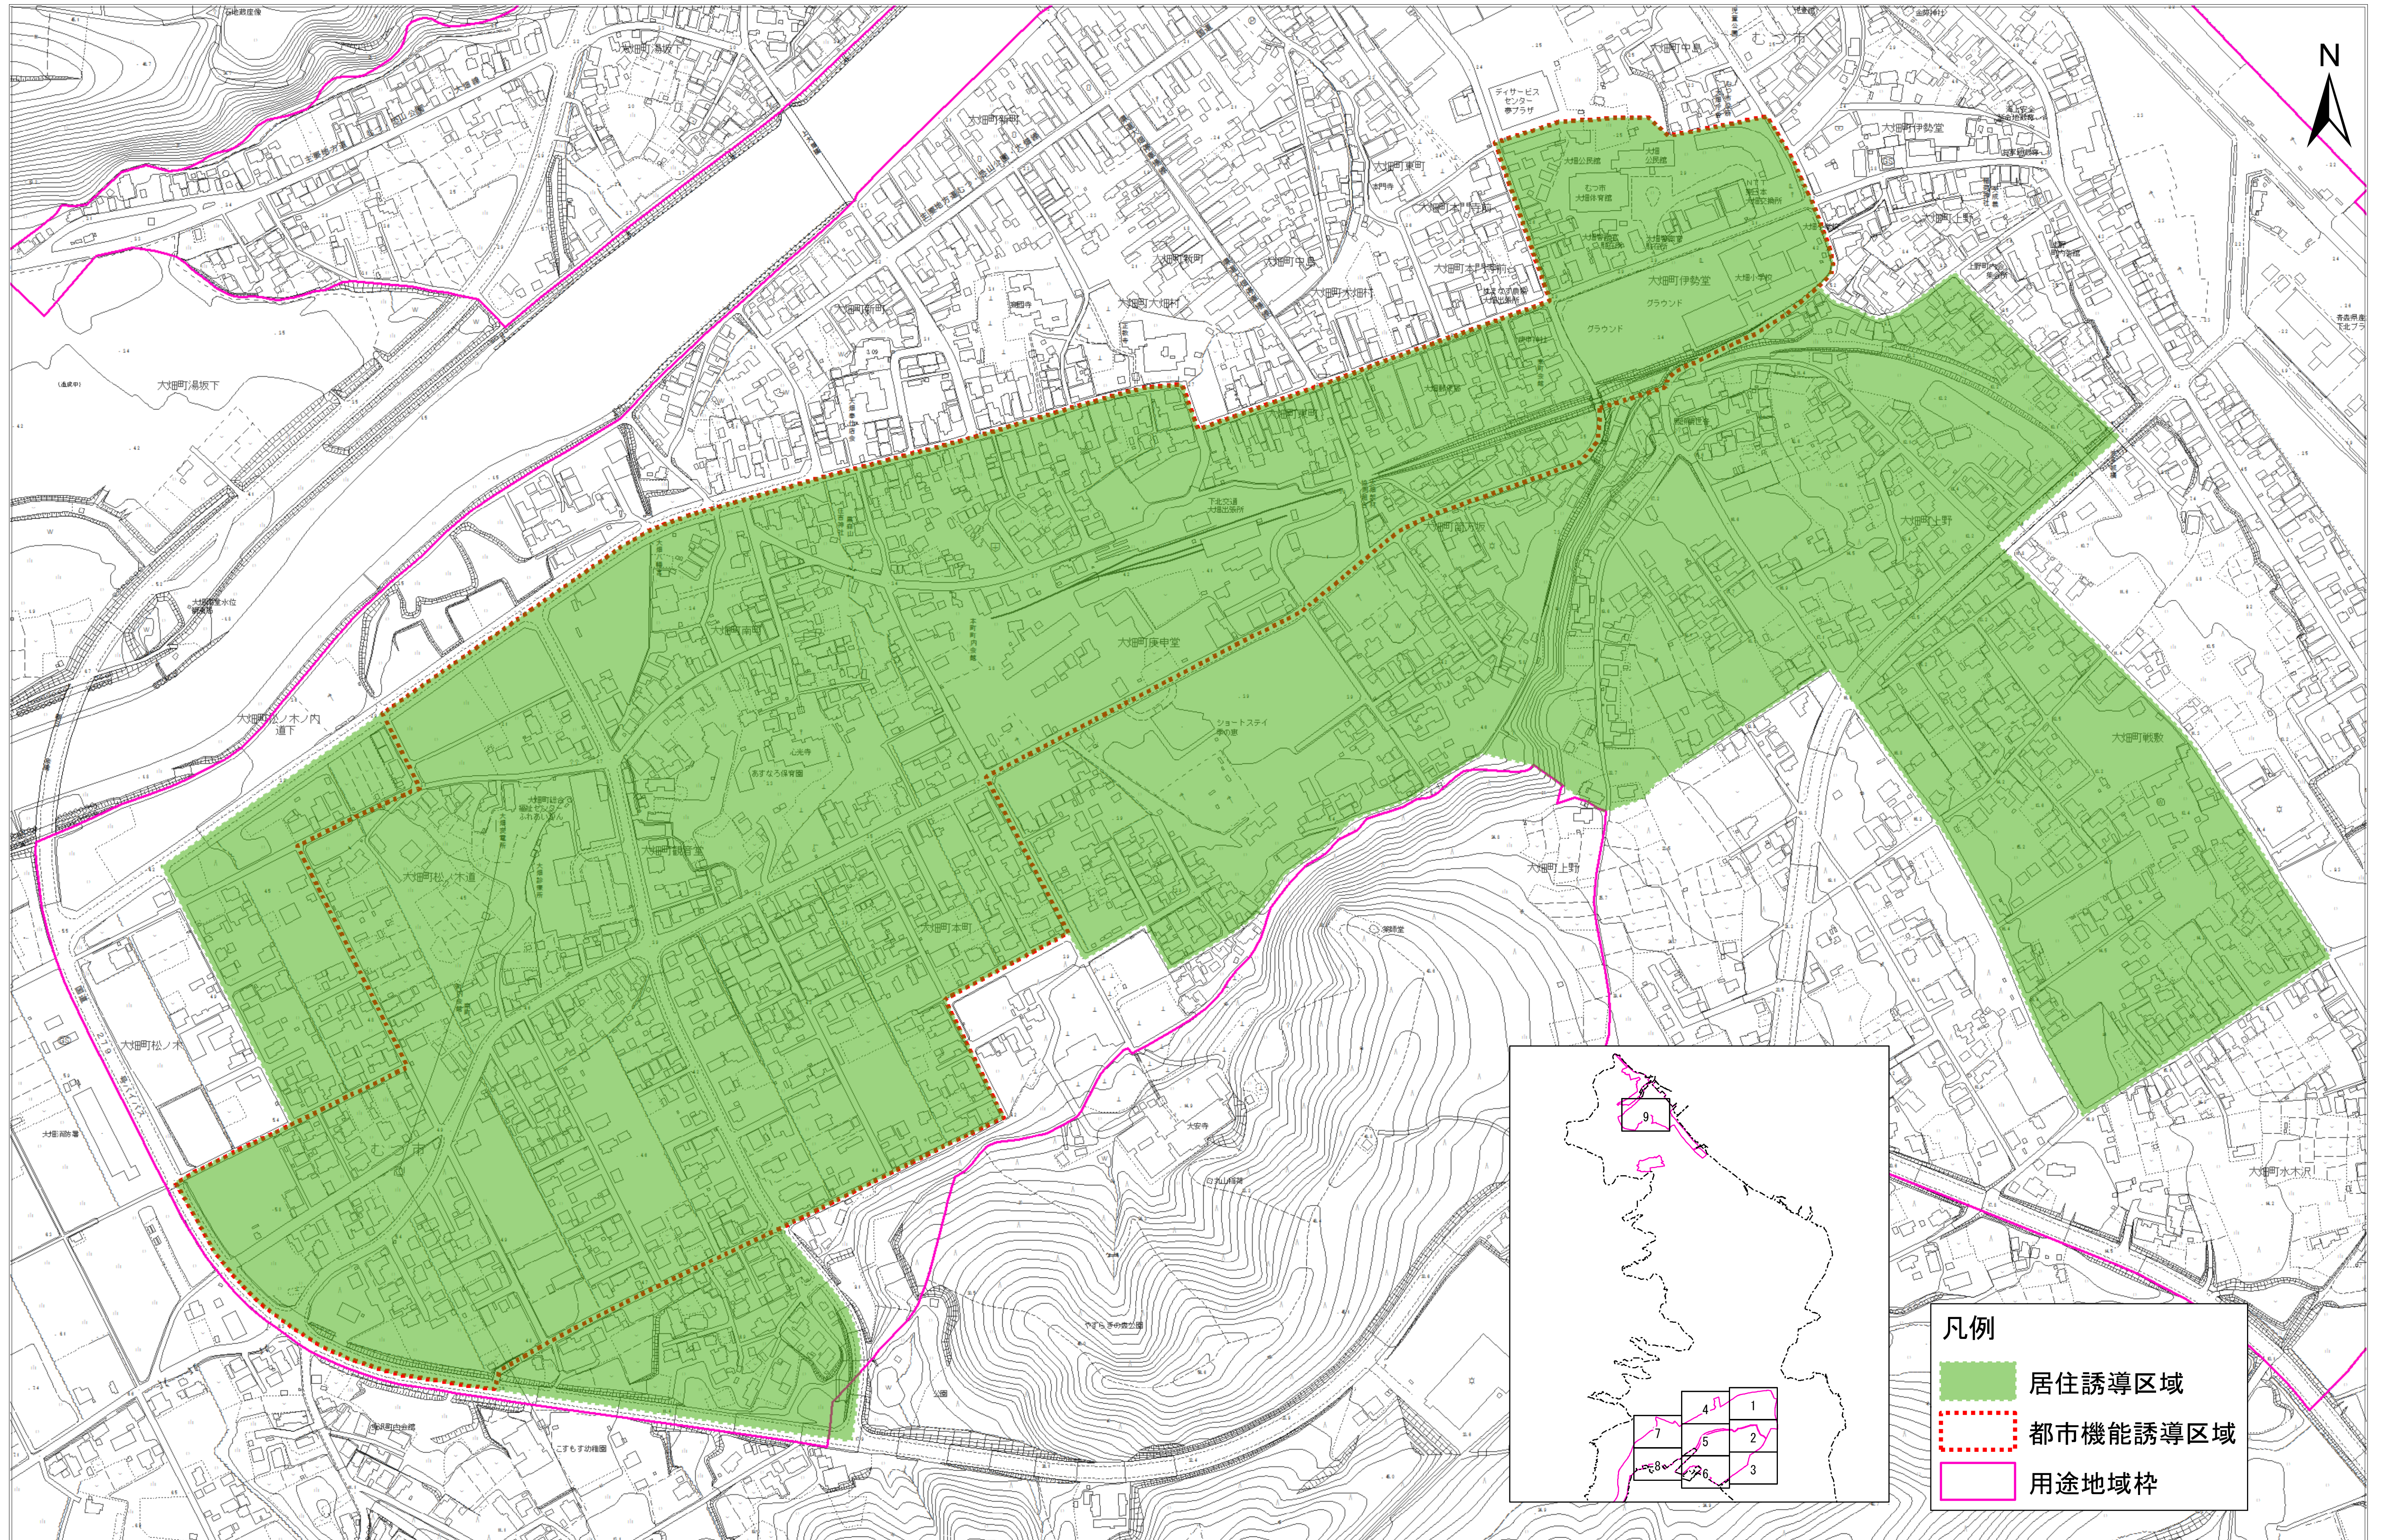

居住誘導区域 都市機能誘導区域

No. 9

- 凡例**
- 居住誘導区域
 - 都市機能誘導区域
 - 用途地域枠

1:2,500